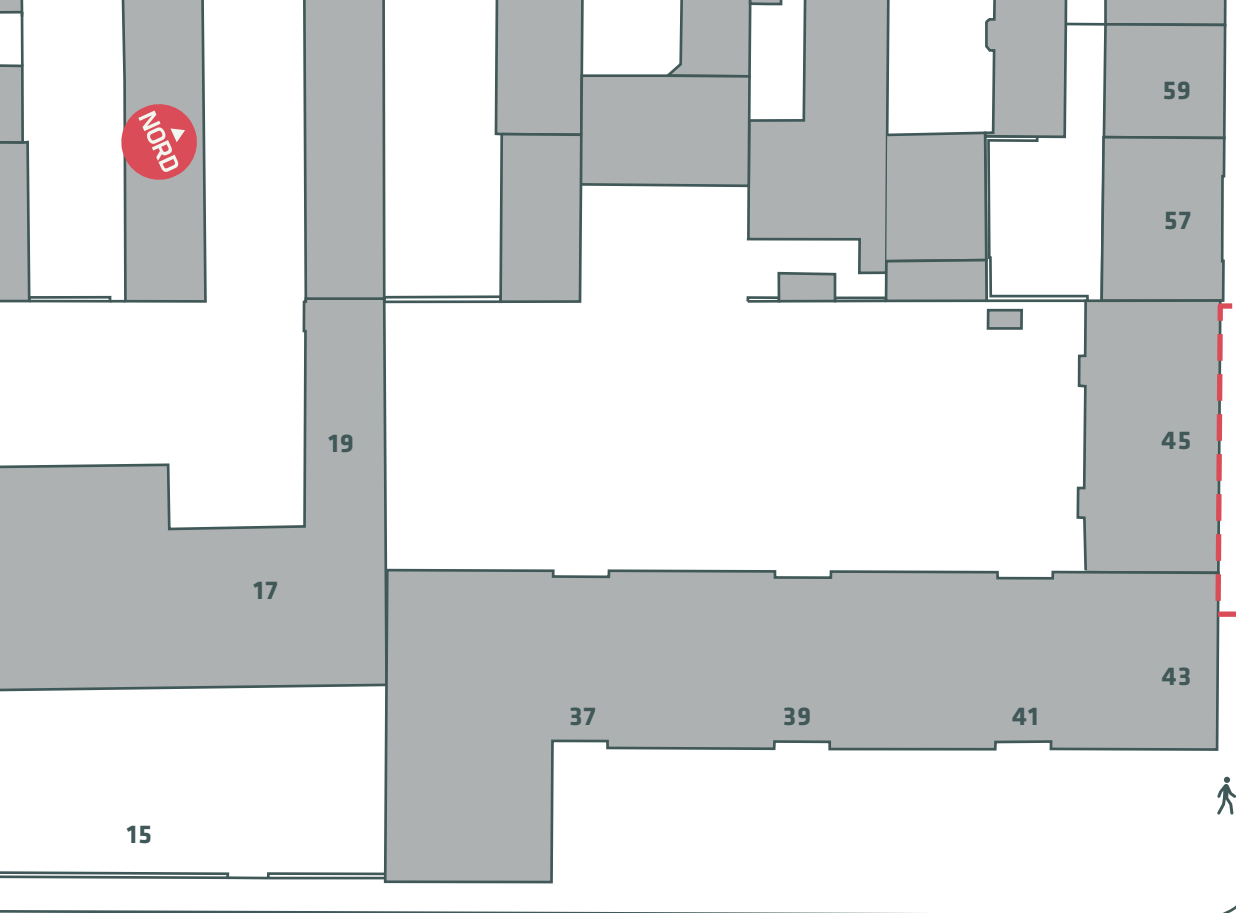

--- Anlægsområde

KRONPRINSESSEGADE
 Indre By
 Eksisterende forhold
Bilag 2A

NORD

KONGENS HAVE

--- Anlægsområde

KRONPRINSESSEGADE

Indre By

Eksisterende forhold

Bilag 2B

NORD

KONGENS HAVE

SØLVGADE

KRONPRINSESSEGADE

KRONPRINSESSEGADE

0 10 20 30 m

--- Anlægsområde

KRONPRINSESSEGADE

Indre By

Eksisterende forhold

Bilag 2C

DRONNINGENS TVERGADE

ADELGADE

ADELGADE

--- Anlægsområde