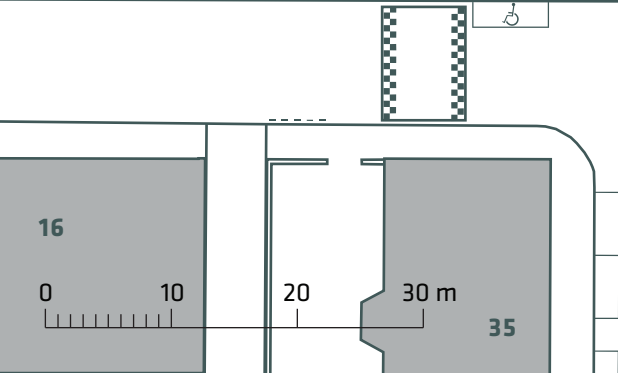

DRONNINGENS TVERGADE

ADELGADE