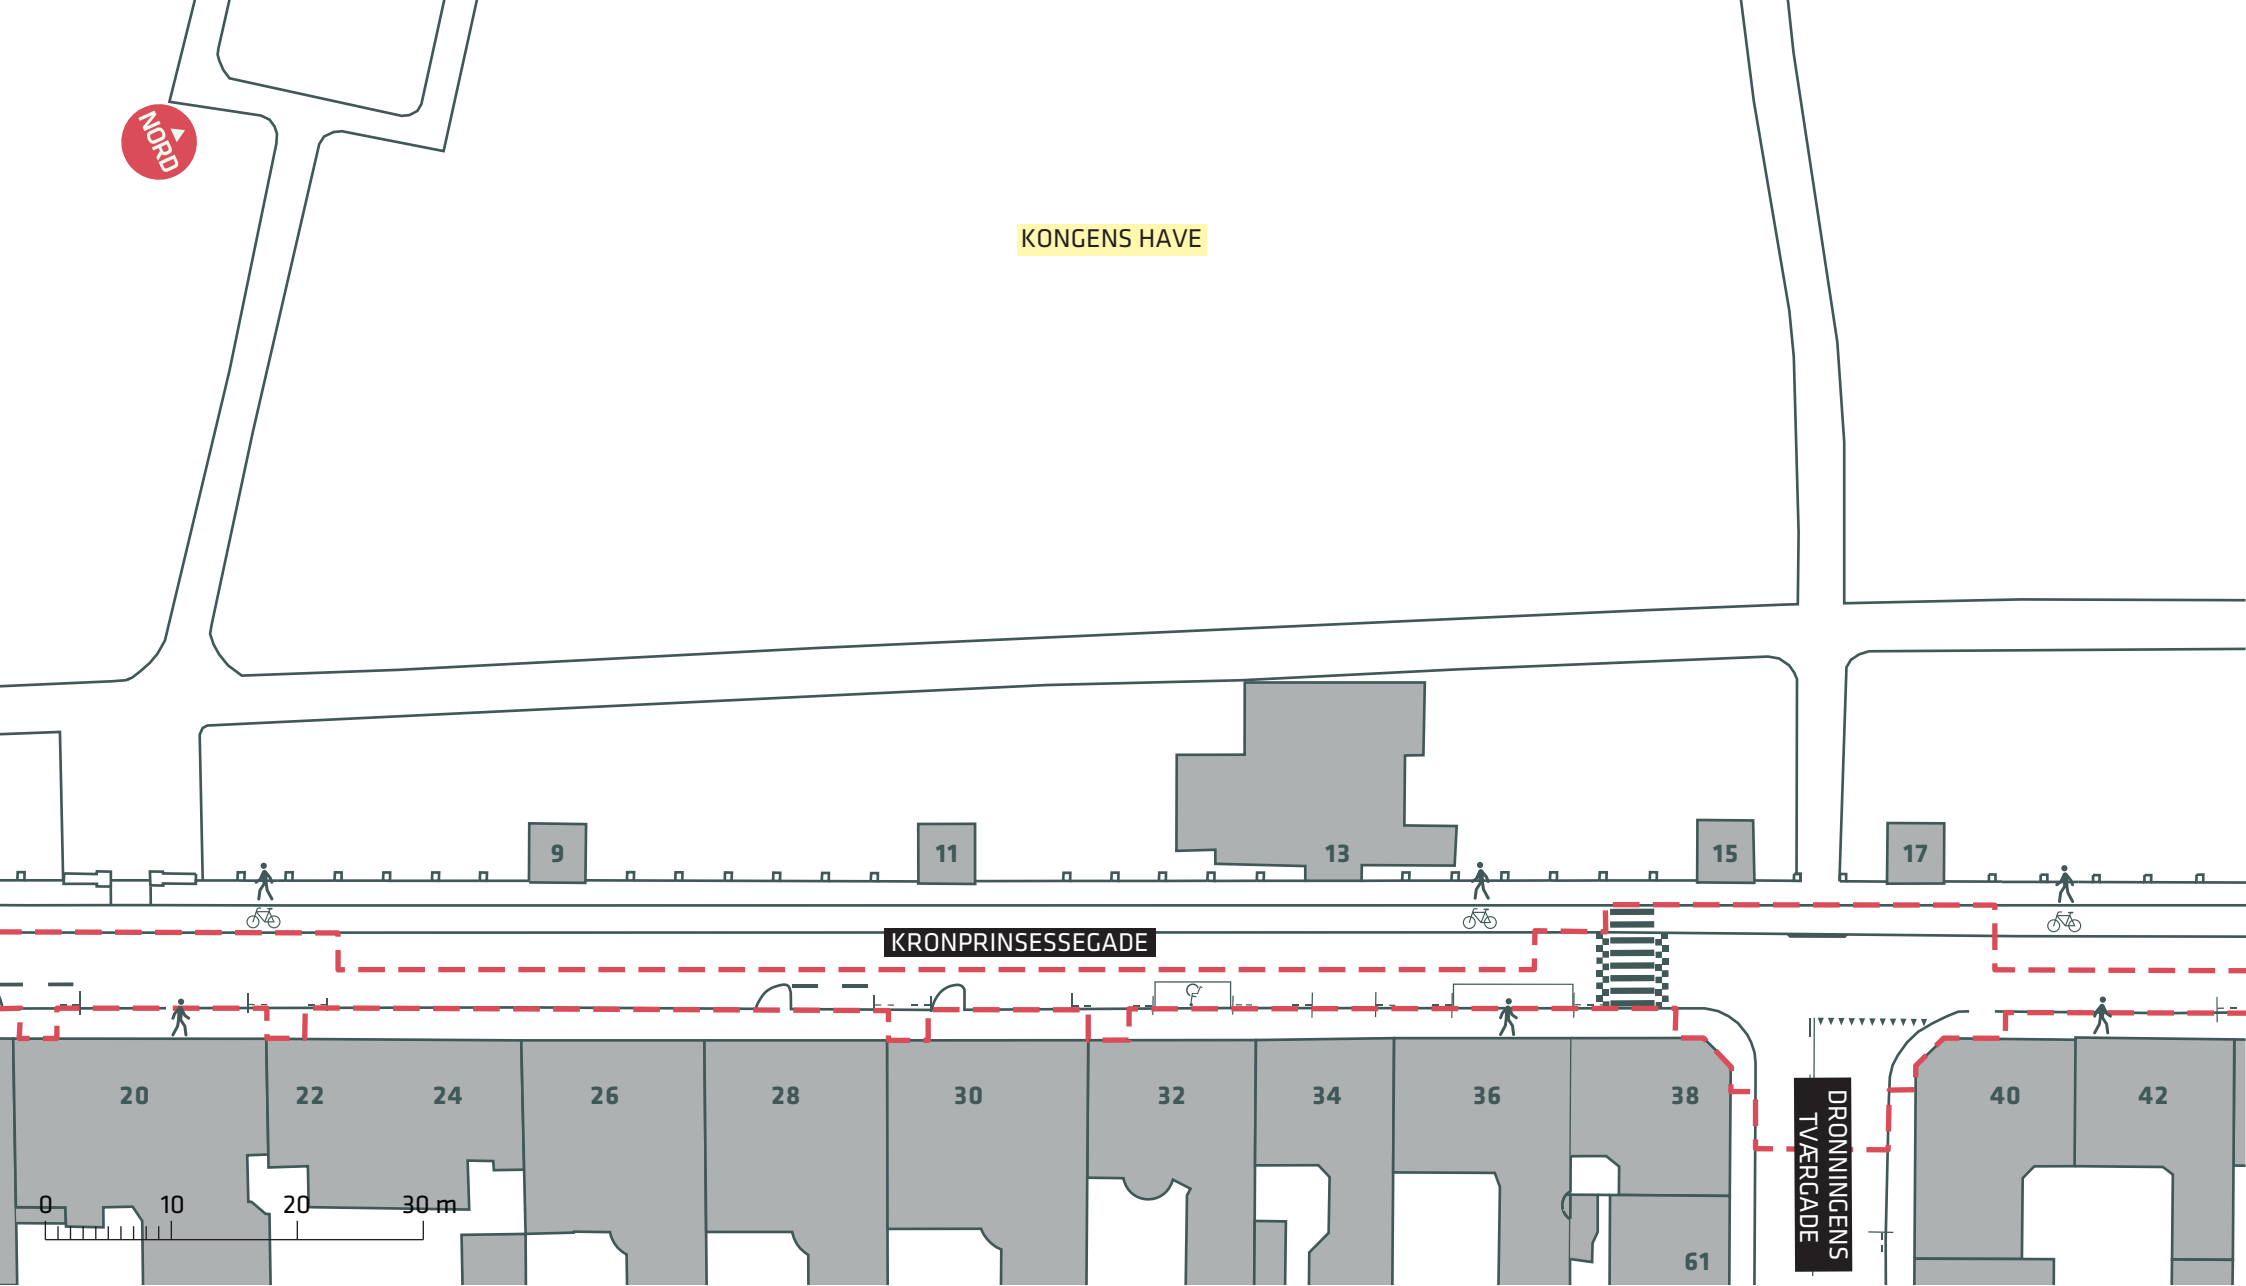

--- Anlægsområde

KRONPRINSESSEGADE
 Indre By
 Eksisterende forhold
Bilag 2A

NORD

KONGENS HAVE

--- Anlægsområde

KRONPRINSESSEGADE

Indre By

Eksisterende forhold

Bilag 2B

NORD

KONGENS HAVE

SØLVGADE

KRONPRINSESSEGADE

KRONPRINSESSEGADE

0 10 20 30 m

--- Anlægsområde

KRONPRINSESSEGADE

Indre By

Eksisterende forhold

Bilag 2C

DRONNINGENS TVERGADE

ADELGADE

ADELGADE

--- Anlægsområde