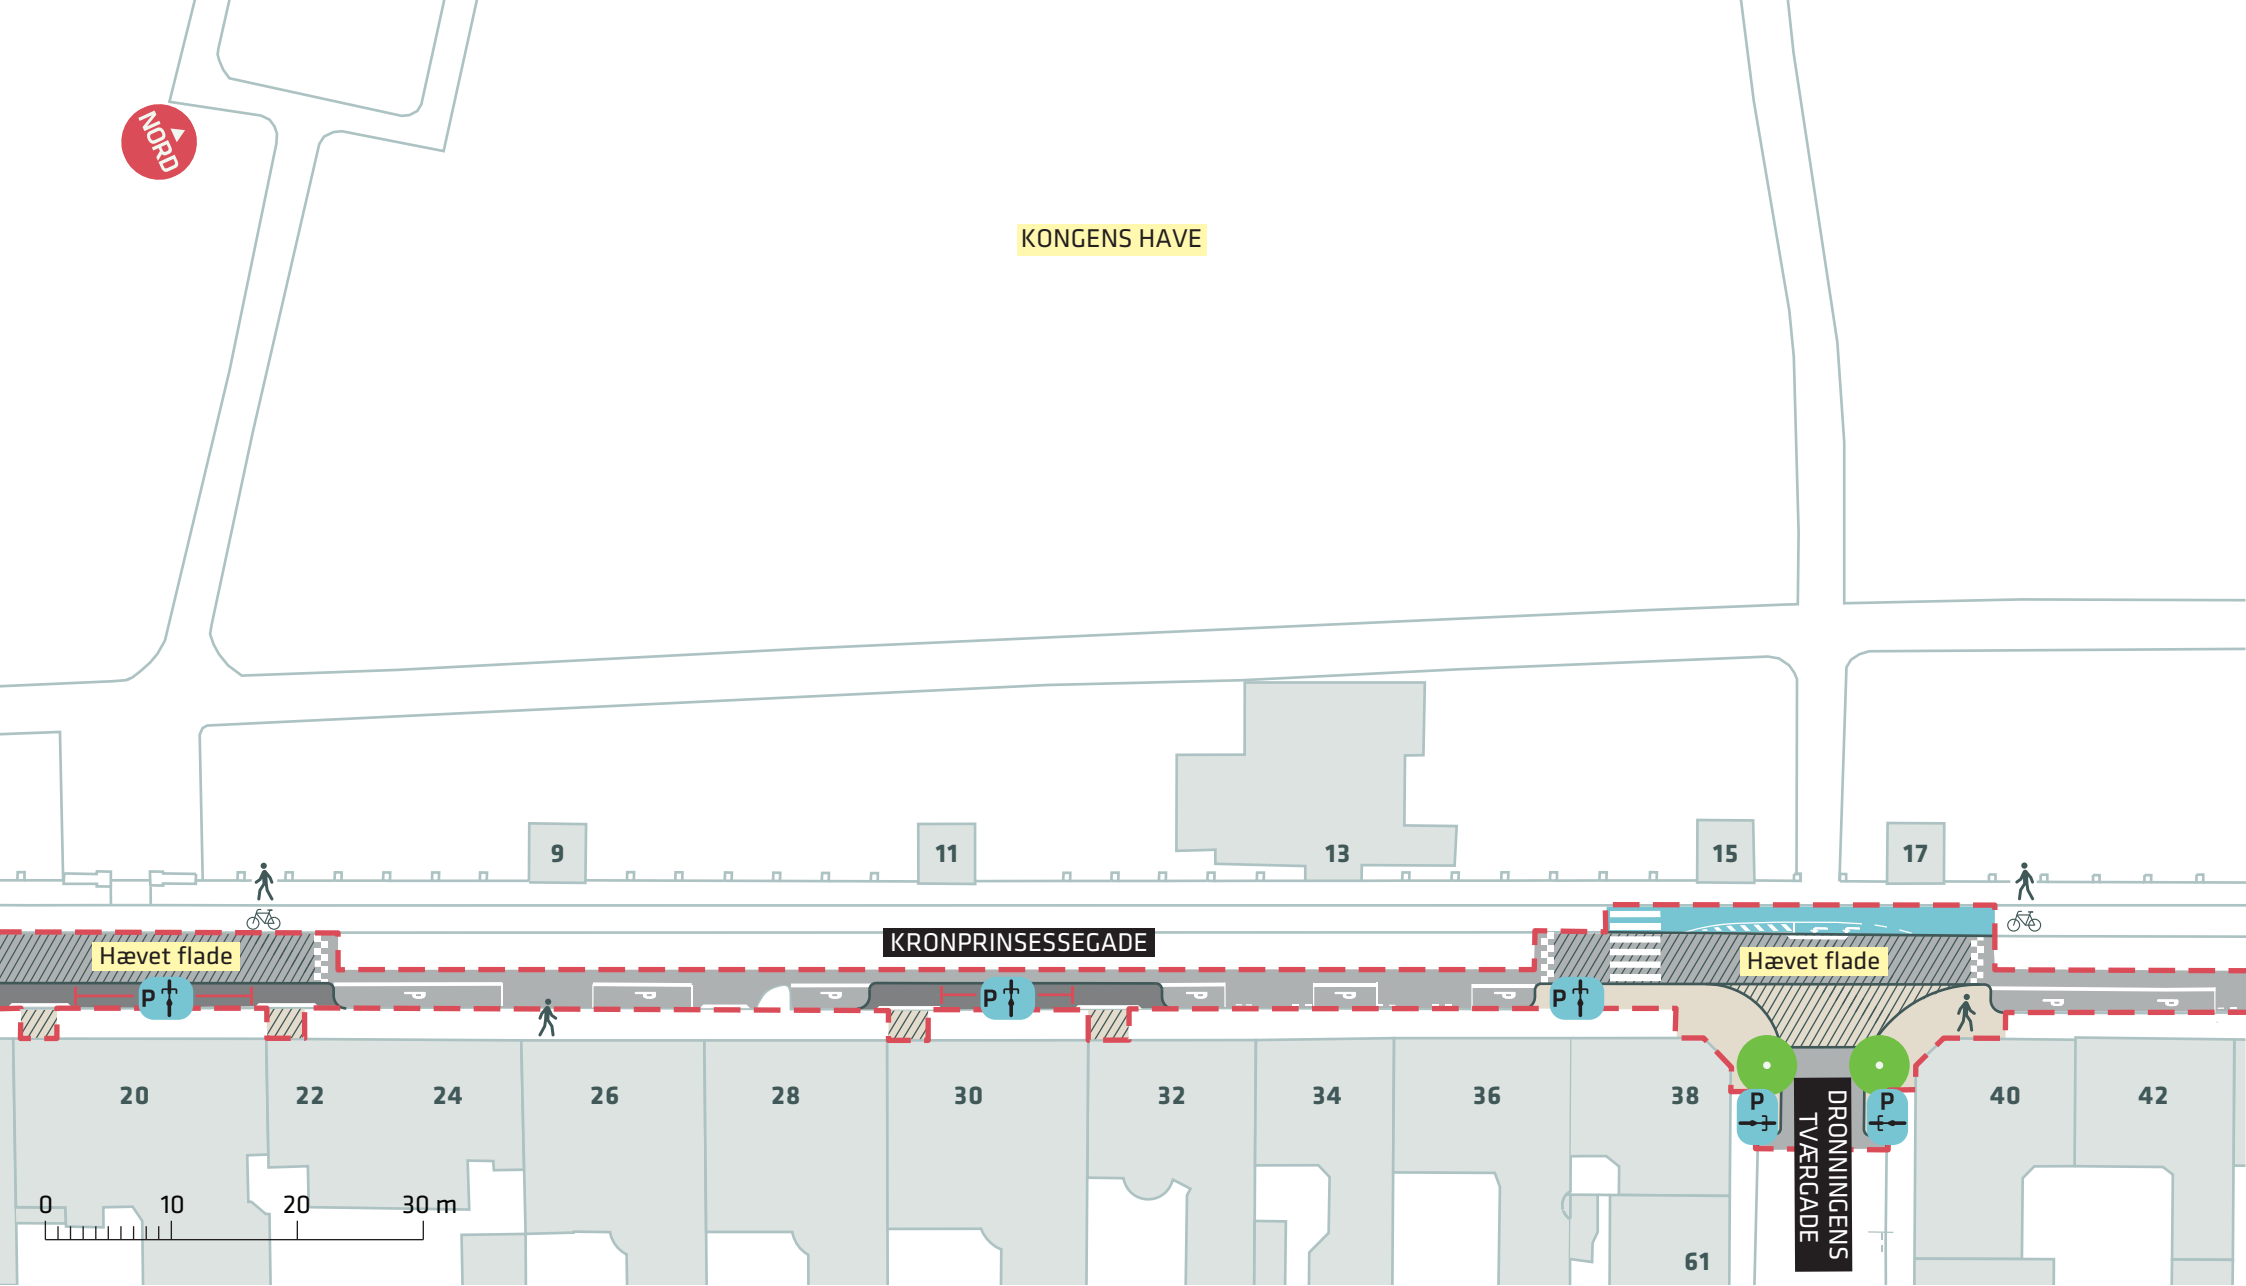

--- Anlægsområde

KRONPRINSESSEGADE
 Indre By
 Projektforslag
 Bilag 3A

KONGENS HAVE

--- Anlægsområde

● Nyt træ (2 stk.)

KRONPRINSESSEGADE

Indre By

Projektforslag

Bilag 3B

KONGENS HAVE

SØLVGADE

KRONPRINSESSEGADE

KRONPRINSESSEGADE

0 10 20 30 m

--- Anlægsområde

KRONPRINSESSEGADE
Indre By
Projektforslag
Bilag 3C

DRONNINGENS TVÆRGADE

Af og pålæsning
tilladt

ADELGADE

ADELGADE

--- Anlægsområde

KRONPRINSESSEGADE
Indre By
Projektforslag
Bilag 3D