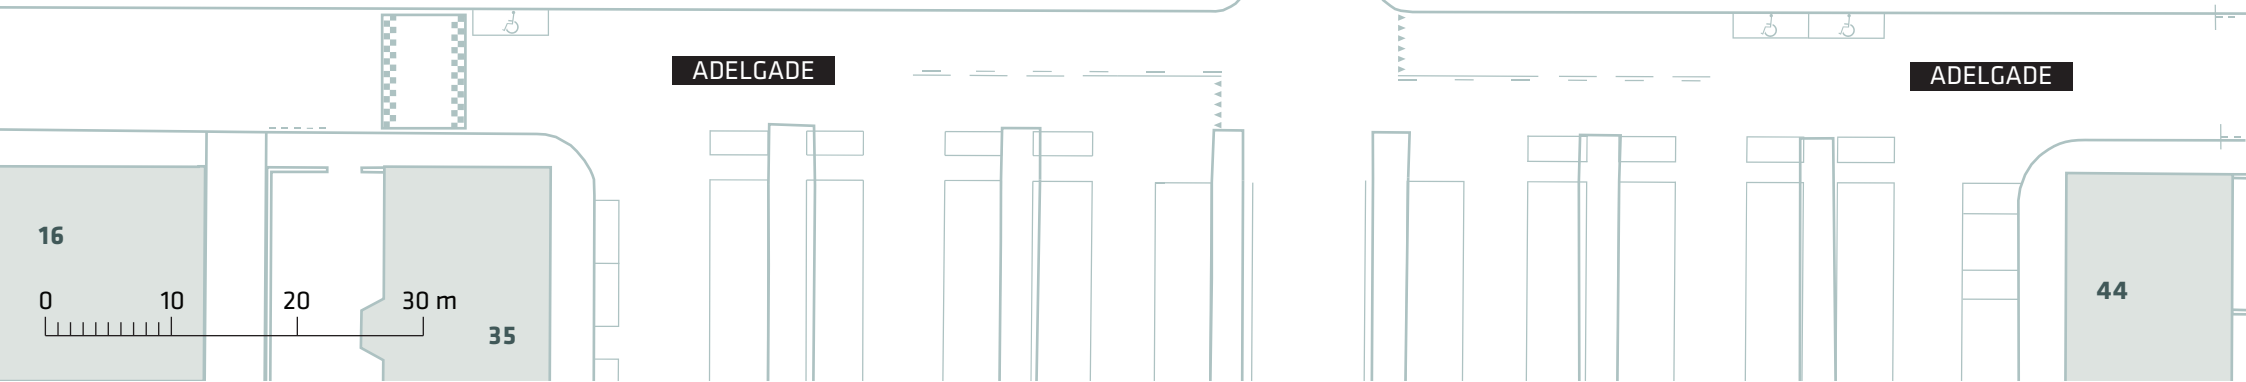

--- Anlægsområde

KRONPRINSESSEGADE
 Indre By
 Projektforslag
 Bilag 3A

KONGENS HAVE

--- Anlægsområde

● Nyt træ (2 stk.)

KRONPRINSESSEGADE

Indre By

Projektforslag

Bilag 3B

KONGENS HAVE

SØLVGADE

KRONPRINSESSEGADE

KRONPRINSESSEGADE

0 10 20 30 m

--- Anlægsområde

KRONPRINSESSEGADE
Indre By
Projektforslag
Bilag 3C

DRONNINGENS TVÆRGADE

Af og pålæsning
tilladt

ADELGADE

ADELGADE

--- Anlægsområde

KRONPRINSESSEGADE
Indre By
Projektforslag
Bilag 3D