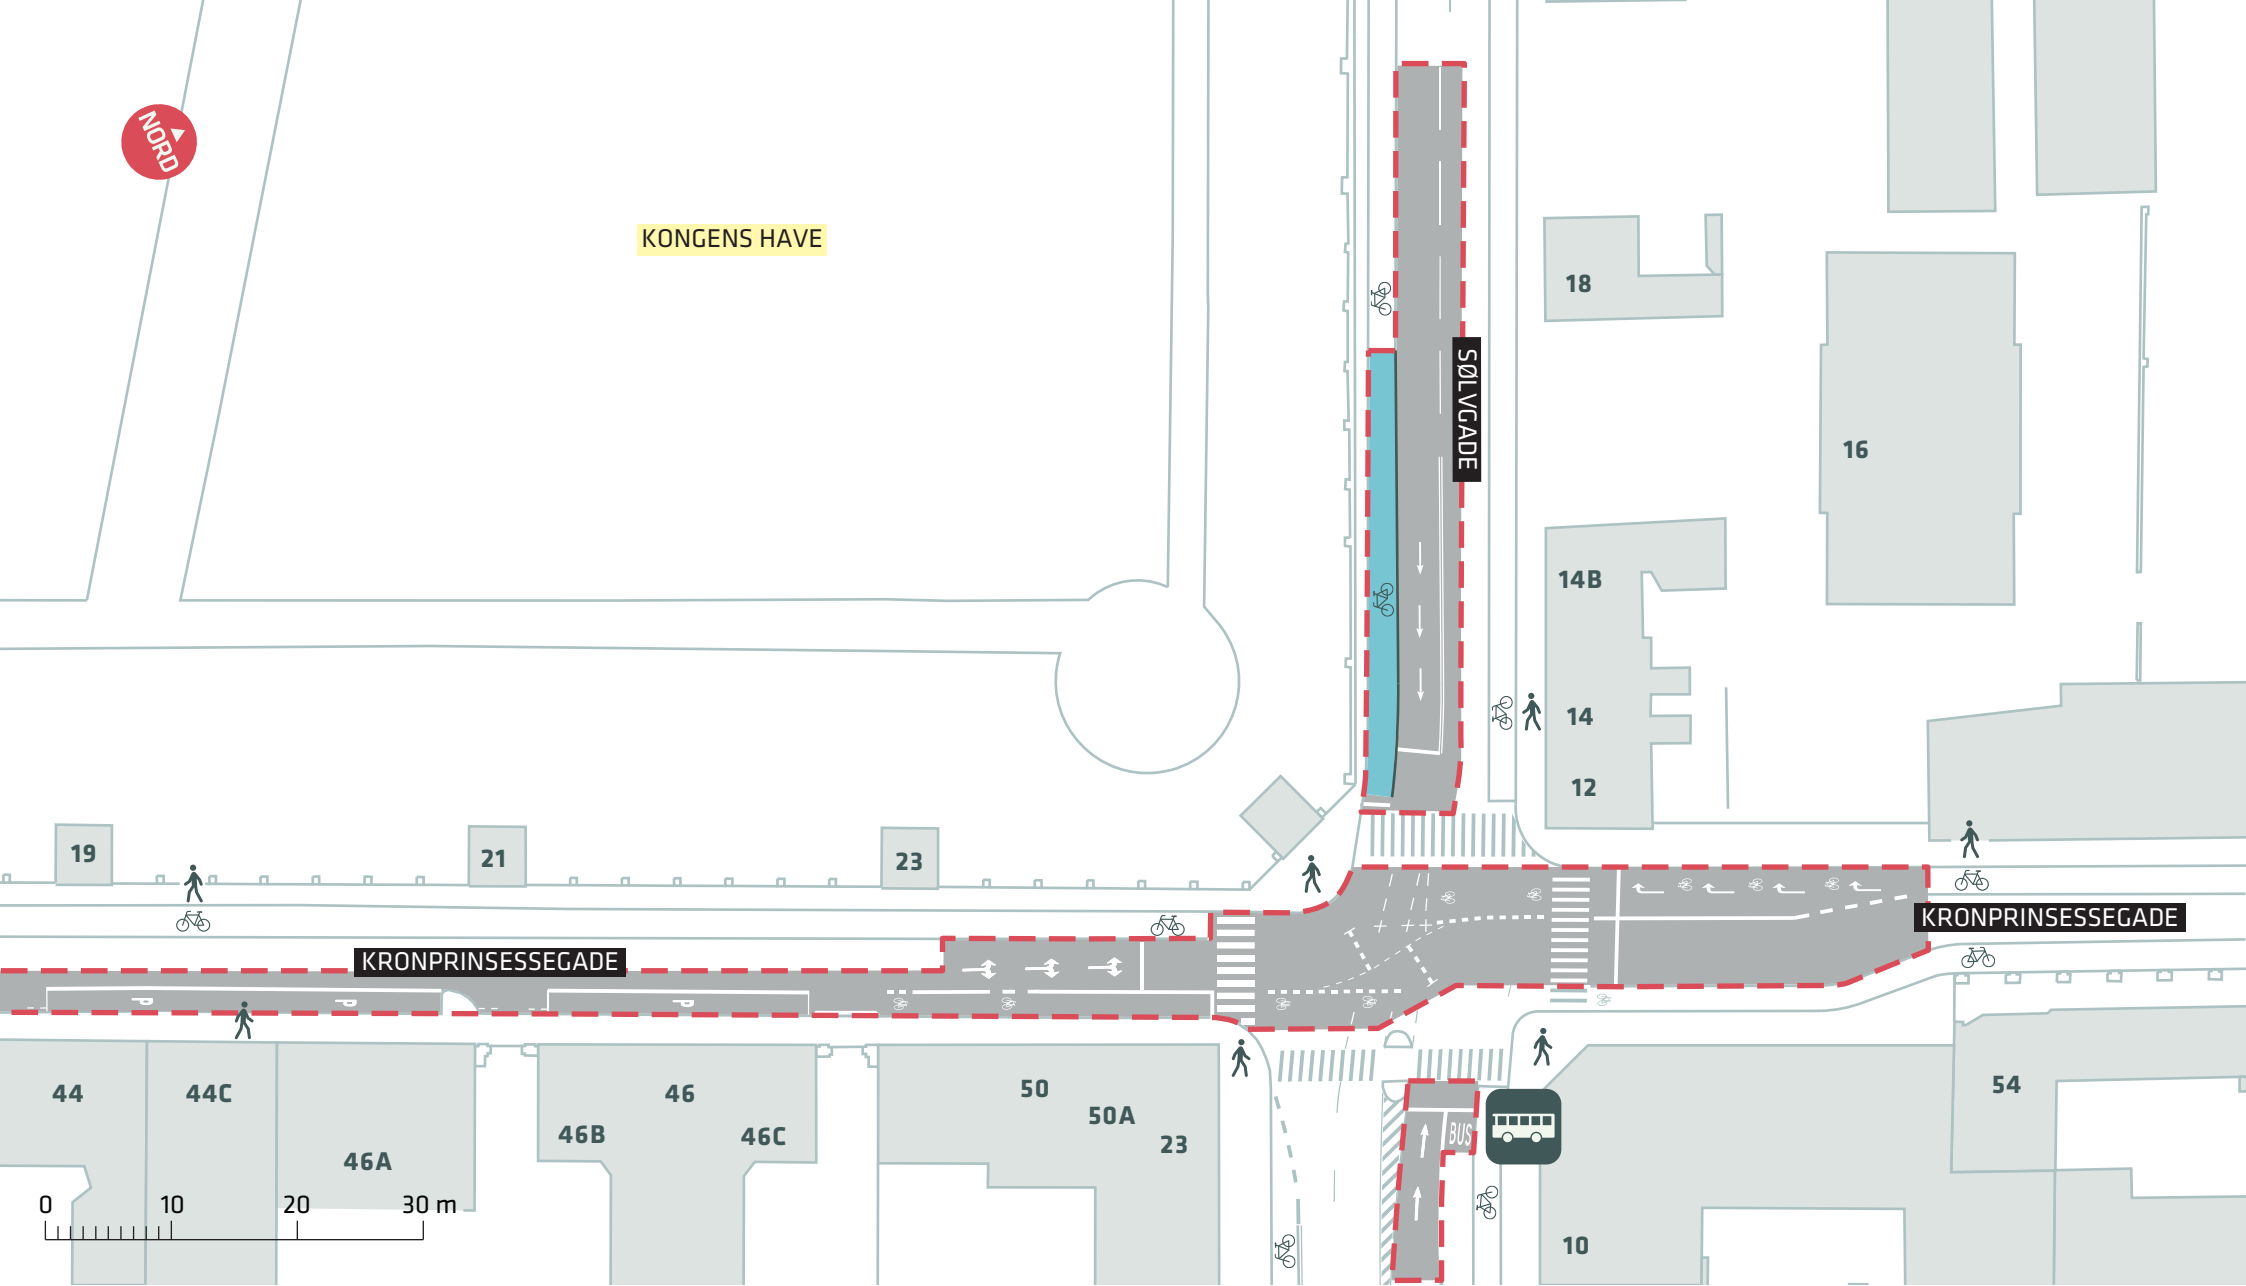

--- Anlægsområde

KRONPRINSESSEGADE
 Indre By
 Projektforslag
 Bilag 3A

KONGENS HAVE

--- Anlægsområde

● Nyt træ (2 stk.)

KRONPRINSESSEGADE

Indre By

Projektforslag

Bilag 3B

KONGENS HAVE

SØLVGADE

KRONPRINSESSEGADE

KRONPRINSESSEGADE

0 10 20 30 m

--- Anlægsområde

KRONPRINSESSEGADE
Indre By
Projektforslag
Bilag 3C

DRONNINGENS TVÆRGADE

Af og pålæsning
tilladt

ADELGADE

ADELGADE

--- Anlægsområde

KRONPRINSESSEGADE
Indre By
Projektforslag
Bilag 3D