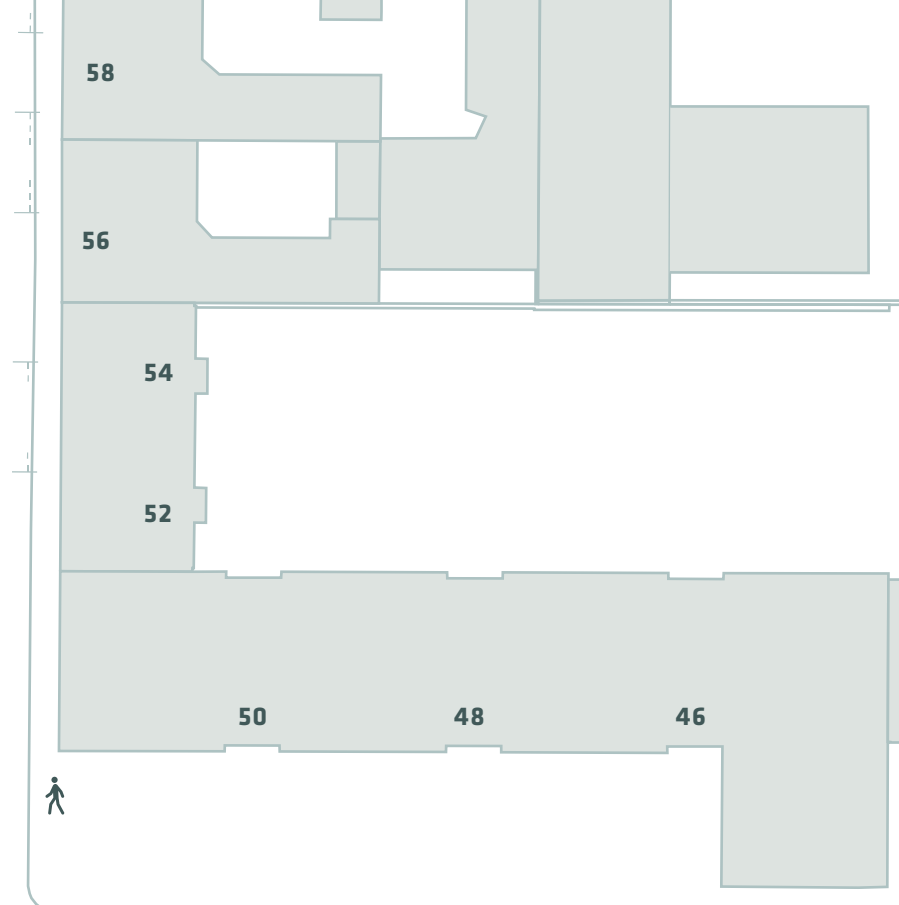

ADELGADE

ADELGADE

--- Anlægsområde

KRONPRINSESSEGADE
Indre By
Projektforslag
Bilag 3D