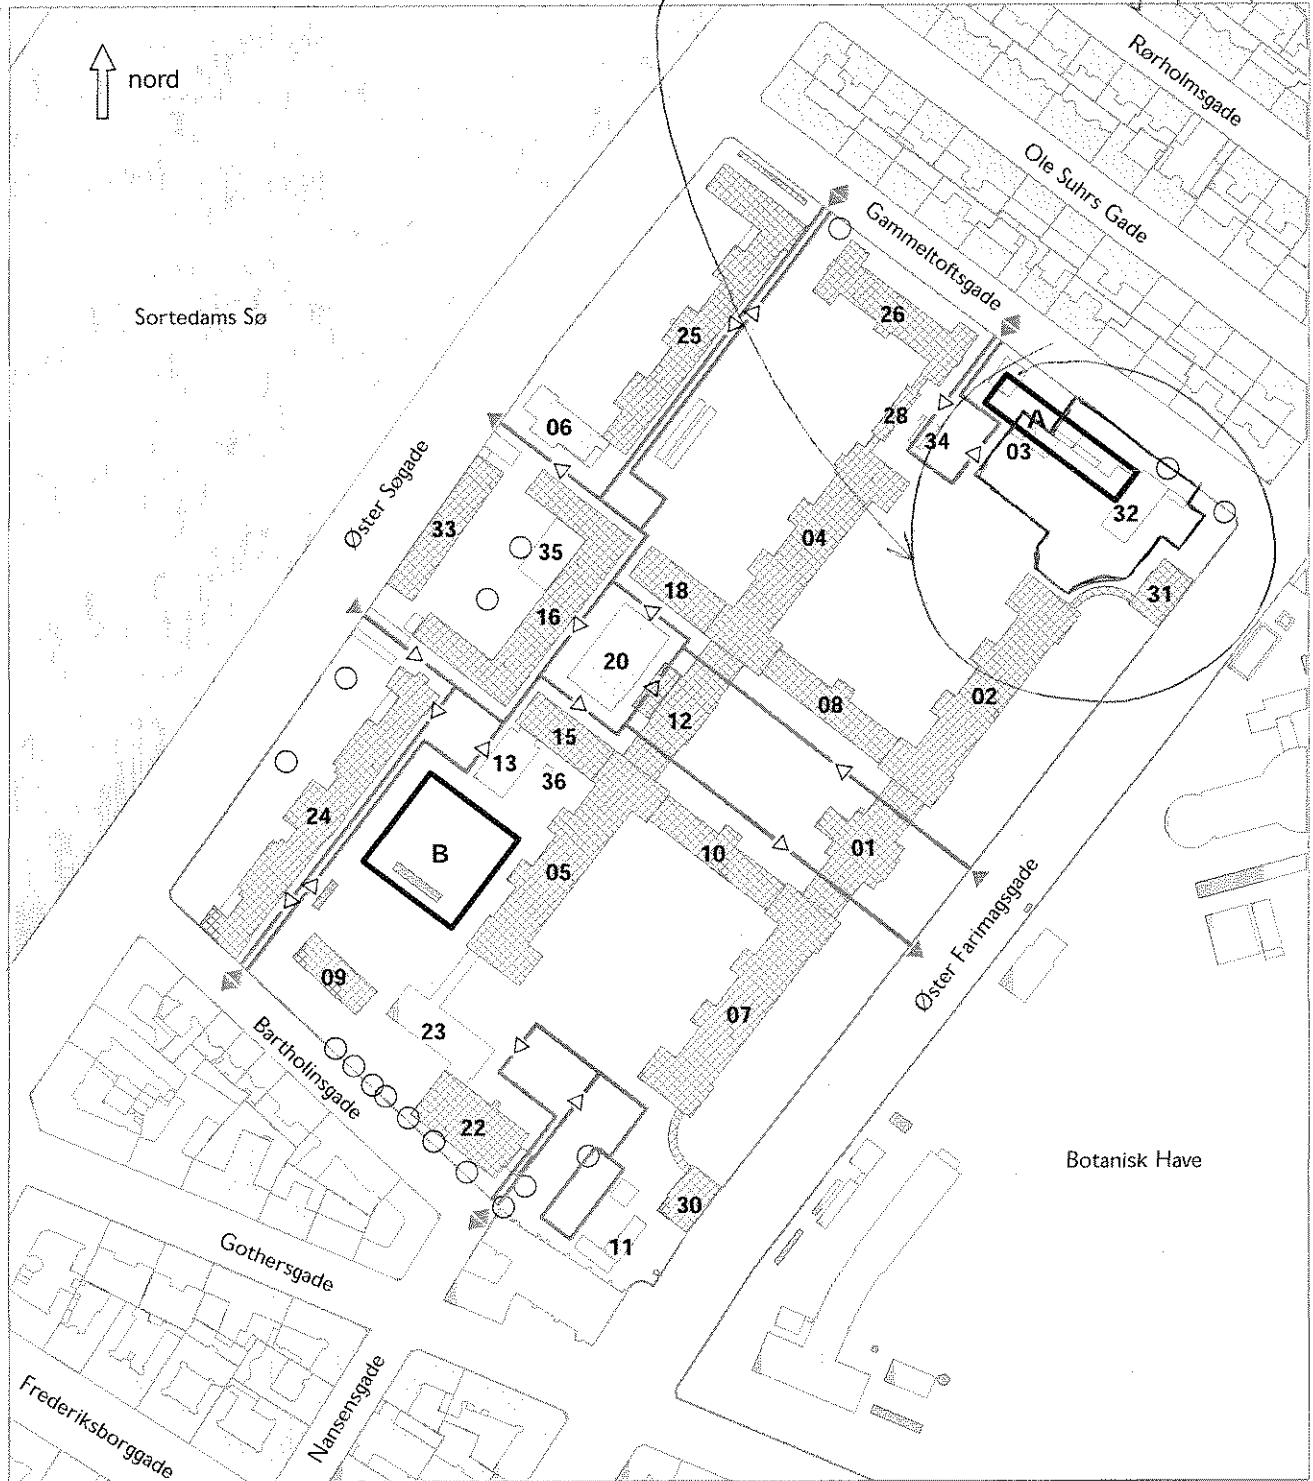

Københavns Kommunes Ejendom

- Bevaringsværdig bebyggelse
- Værdifulde træer
- Byggefelter
- Principiel placering af interne færdselsarealer
- Trafikadgang til og fra området
- 01 - 36** Tallene angiver bygningsnumre

Emne Lokalplan "Kommunehospitalet"	Mål 1 : 2.500	Jour.nr. 311/421-0001-00
Ejerlav Nørrevold Kvarter, København	Tegn.dato Juli 2001	Tegn.nr. 27.413
Bygge- og Teknikforvaltningen • Plan & Arkitektur Rådhuspladsen 77 • 1550 København V • p@s@btf.kk.dk		