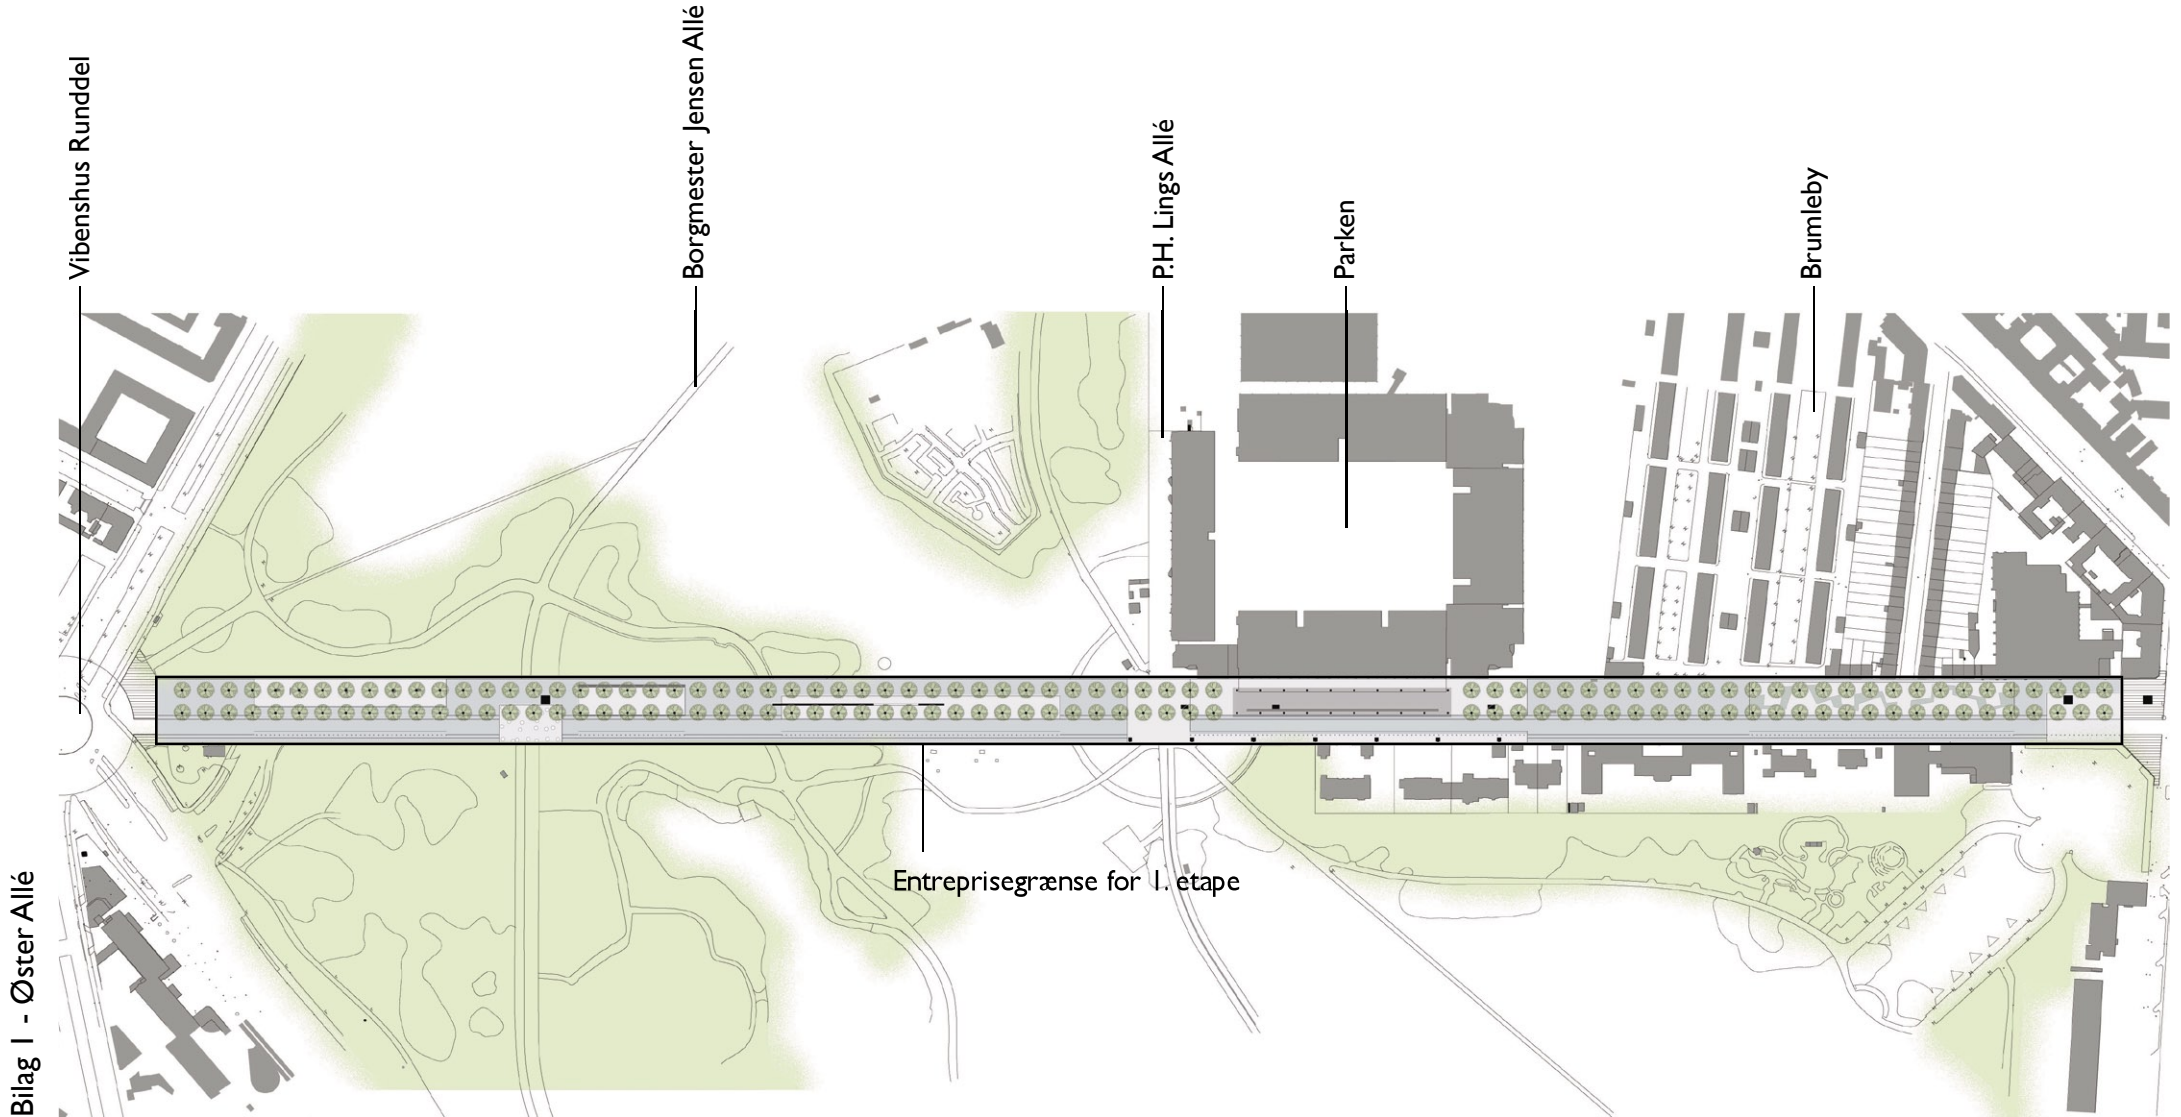

ØSTER ALLÉ

BEVÆGELSESRUMMET TIL HVERDAG OG FEST

HELHEDSPLANEN

I. etape indeholder kørebane, cykelstier og fortove, samt stor åben flade med nye allétræer - I. etape indeholder ikke aktivitetspladser