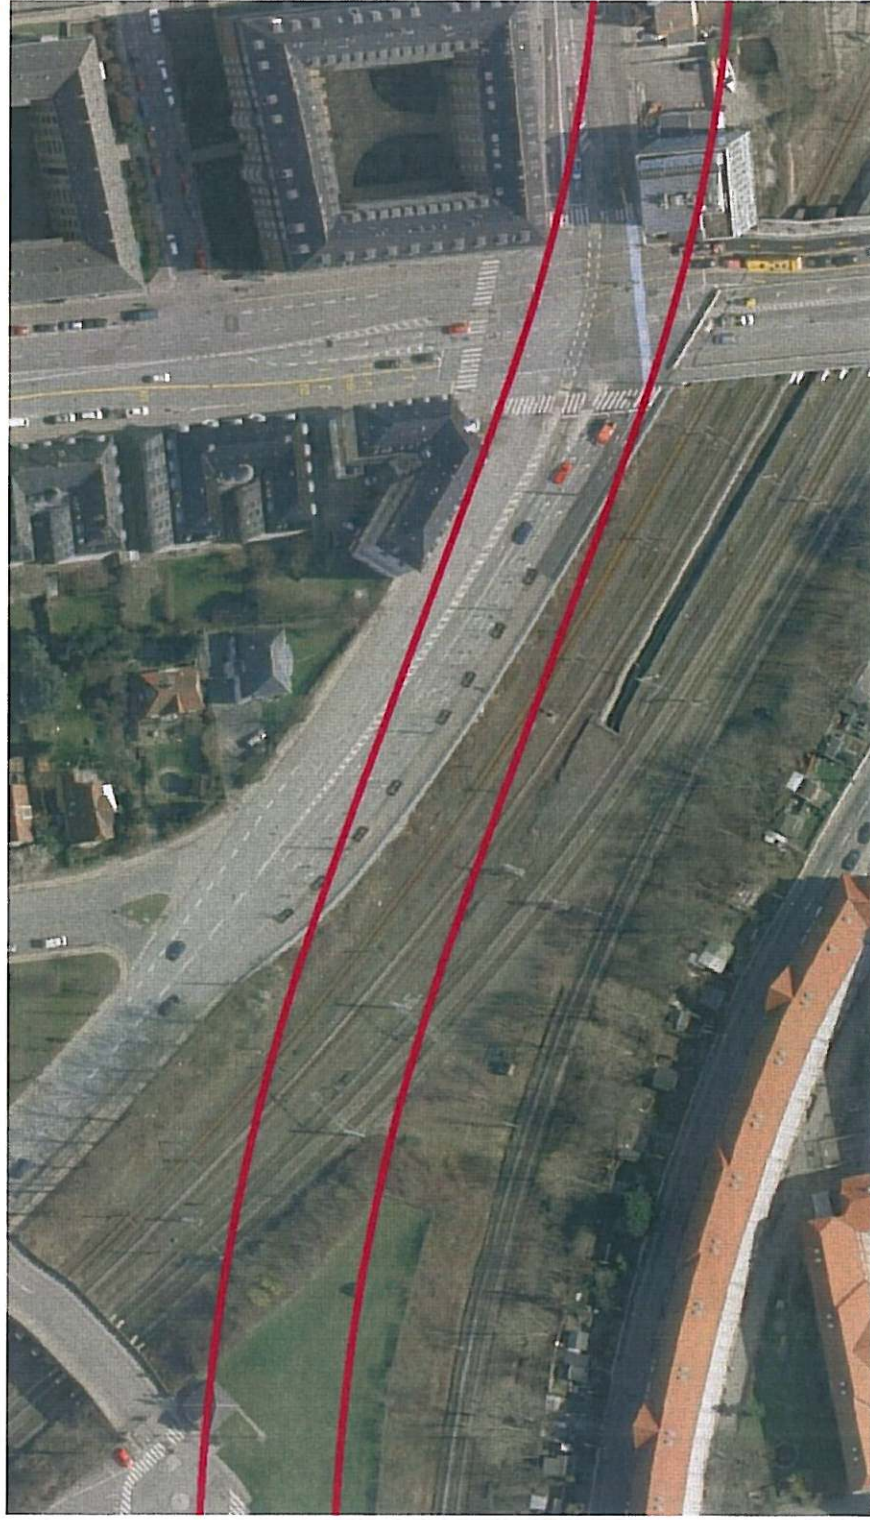

**Nordhavnsvej Vejforslag A1 - 2 x 2 spor med brede nødspor
Cut & Cover. Krydsning af Kystbanen og Nordbane (S-bane)**

**SAMMEN
OM BYEN**

KØBENHAVNS KOMMUNE
Teknik- og Miljøforvaltningen