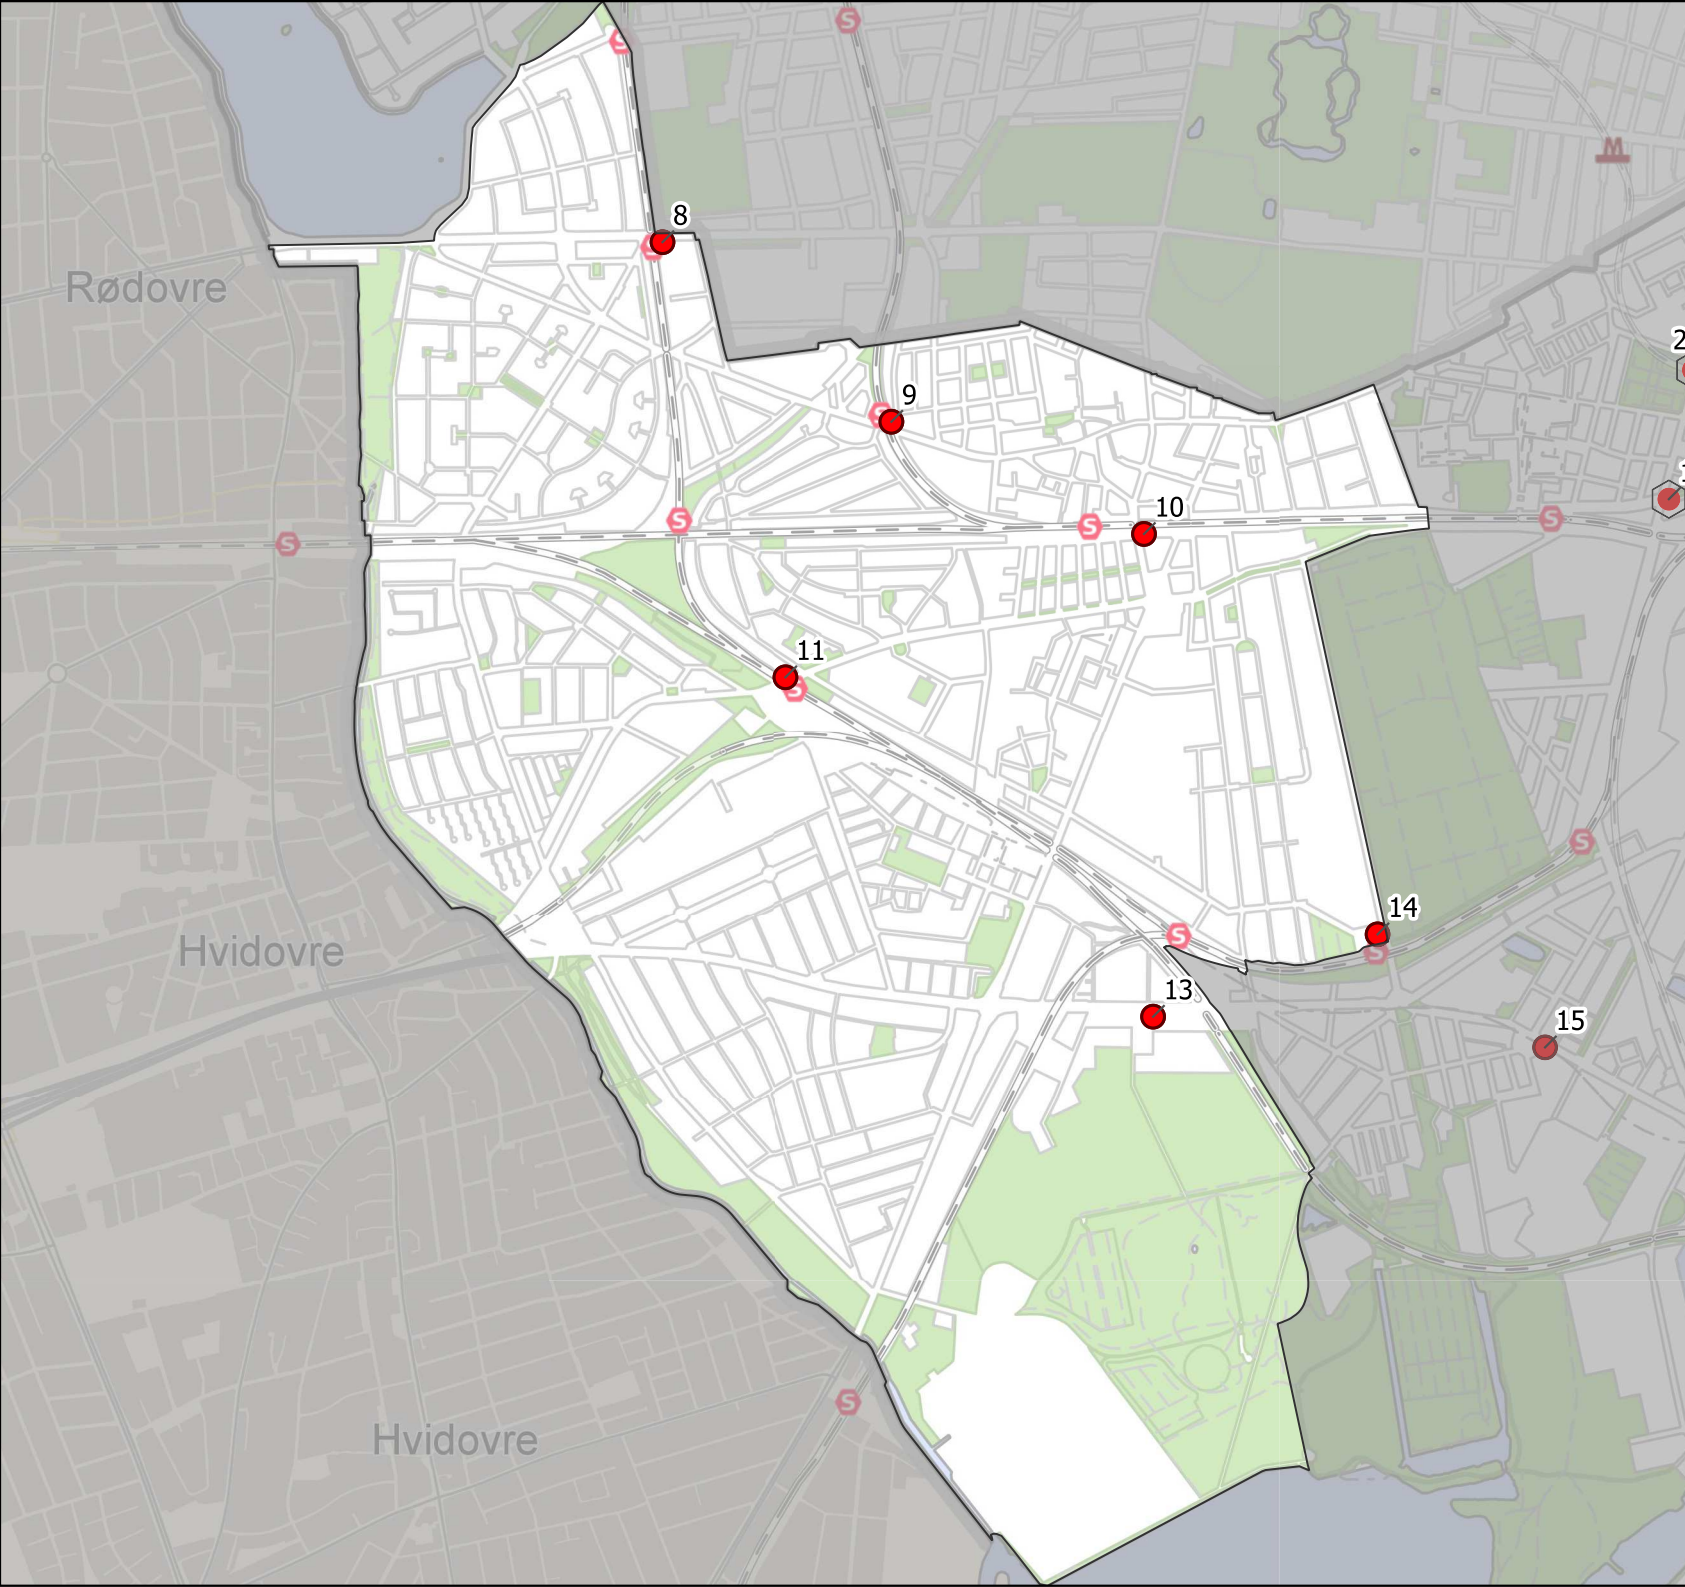

Bycykel lokationer

Lokaludvalg: Valby

14. Sjælør St. - Carl Jacobsens Vej
8. Ålholm st. - Hjørnelodden
13. Valby hallen - Julius Andersens Vej
10. Valby st. Lyshøjgårdsvej
9. Langgade st. - Nørretofte Allé
11. Vigerslev st. - Vigerslev Allé

0 250 500 m