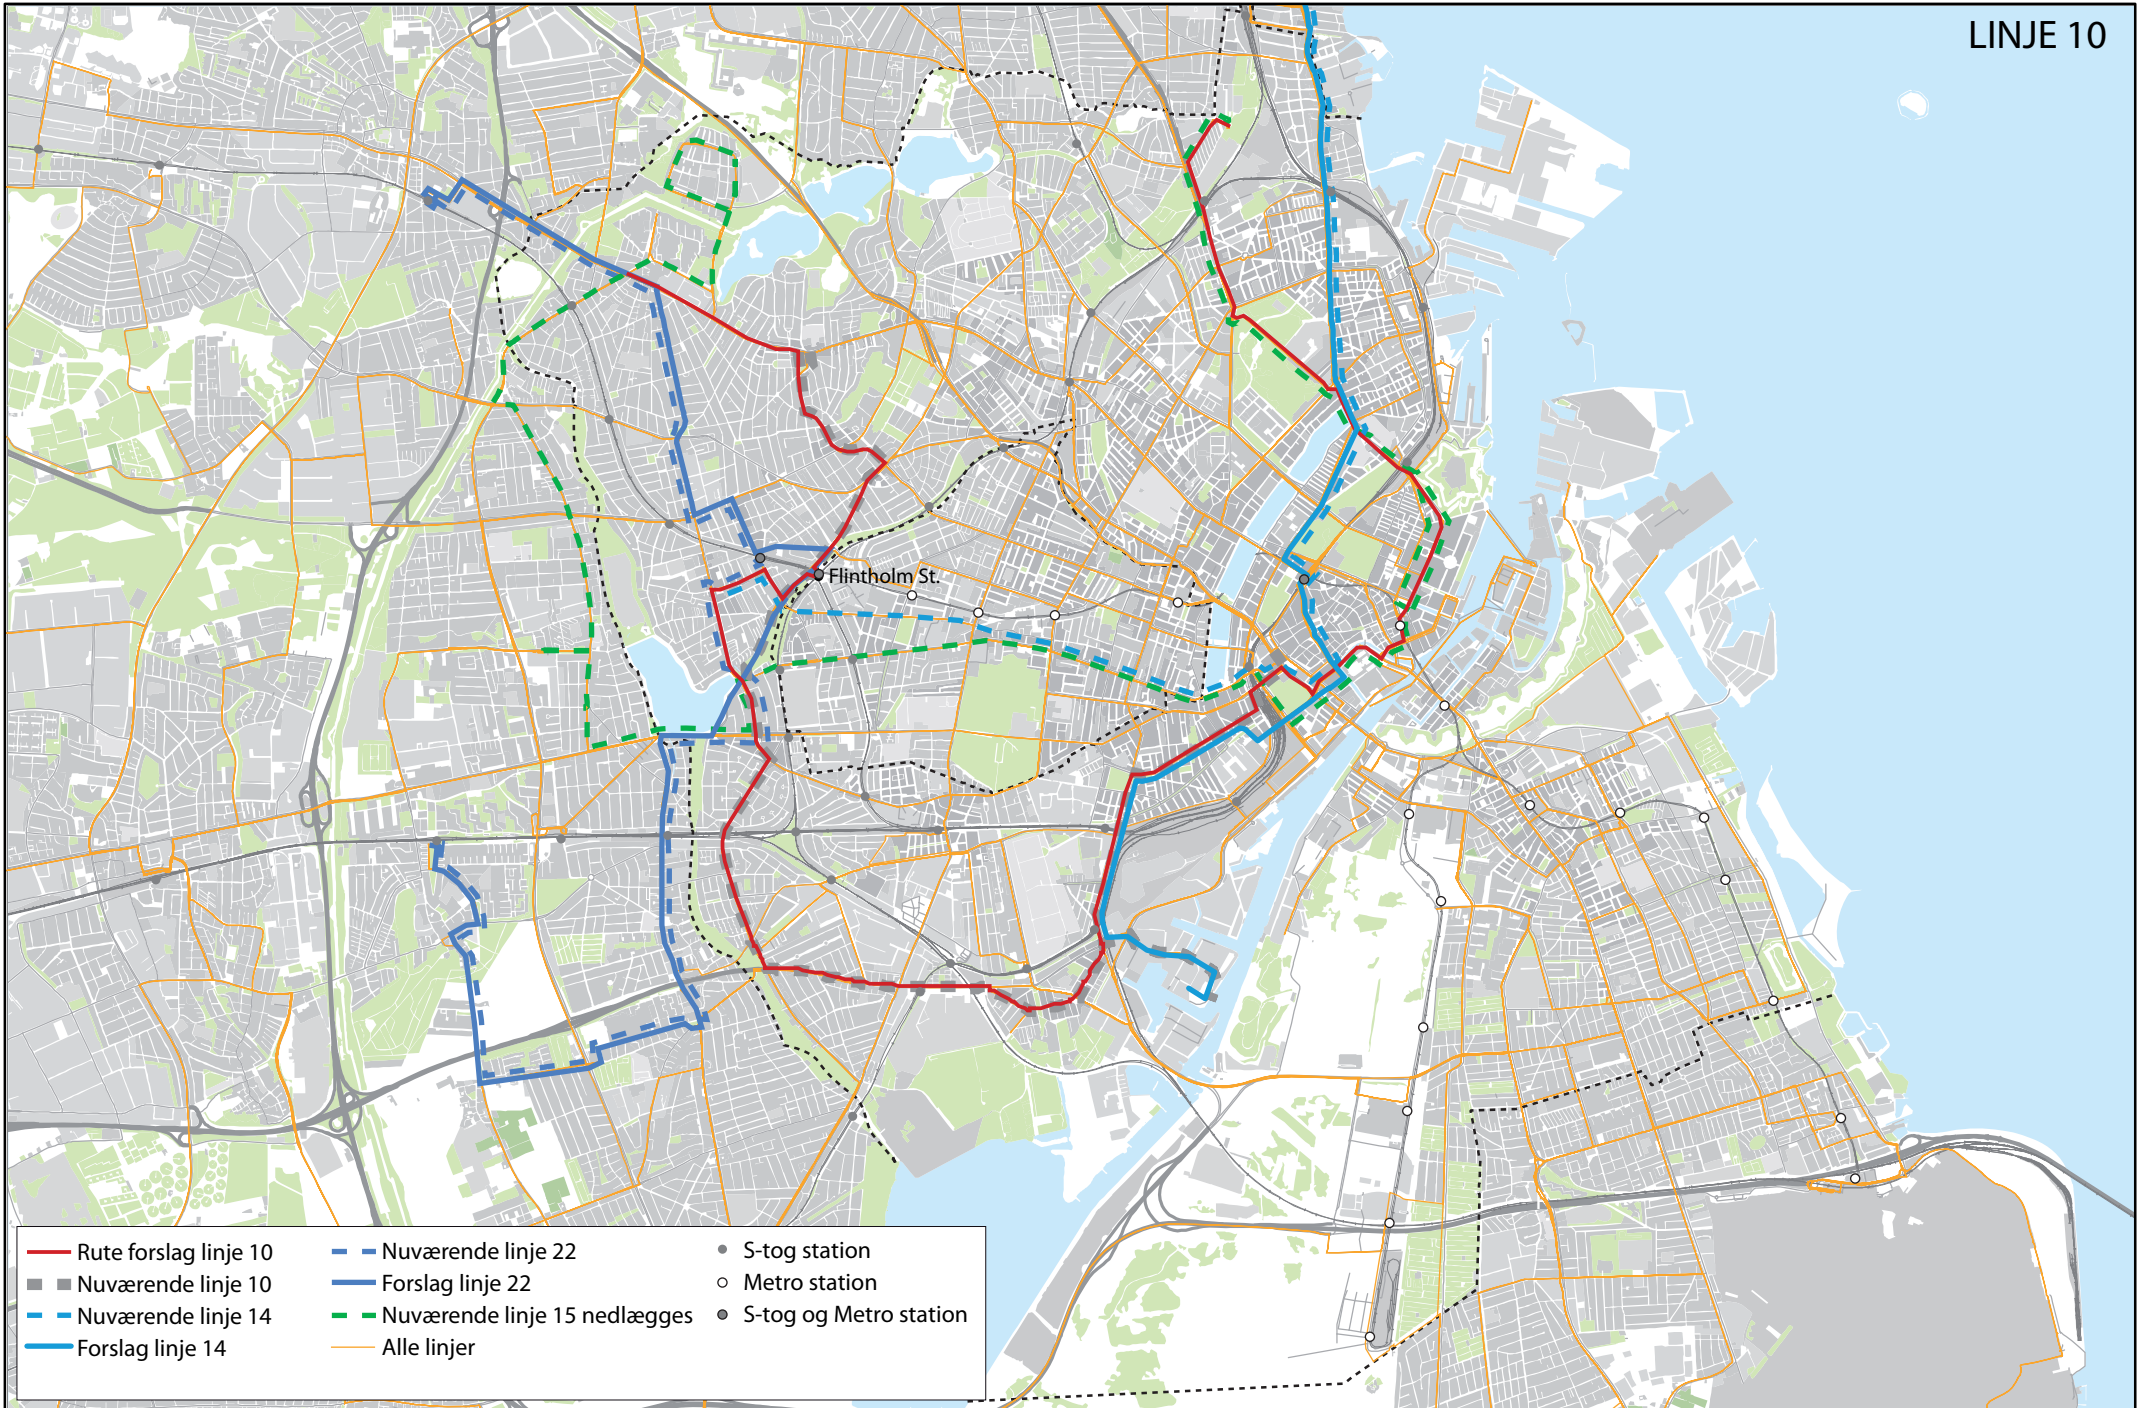

BILAG 2

Illustration af linjeændringer

LINJE 2A

LINJE 6A

- | | | |
|-------------------------|--------------------------------|--------------------------|
| — Rute forslag linje 9A | — Nuværende linje 13 | ● S-tog station |
| — Forslag linje 13 | — Nuværende linje 14 | ○ Metro station |
| — Forslag linje 14 | — Nuværende linje 123 | ● S-tog og Metro station |
| — Forslag linje 123 | — Nuværende linje 66 | |
| — Forslag linje 66 | — Nuværende linje 15 nedlægges | |
| — Alle linjer | | |

LINJE 10

LINJE 12

LINJE 13

LINJE 14

LINJE 15

LINJE 22

LINJE 29

LINJE 66

LINJE 67