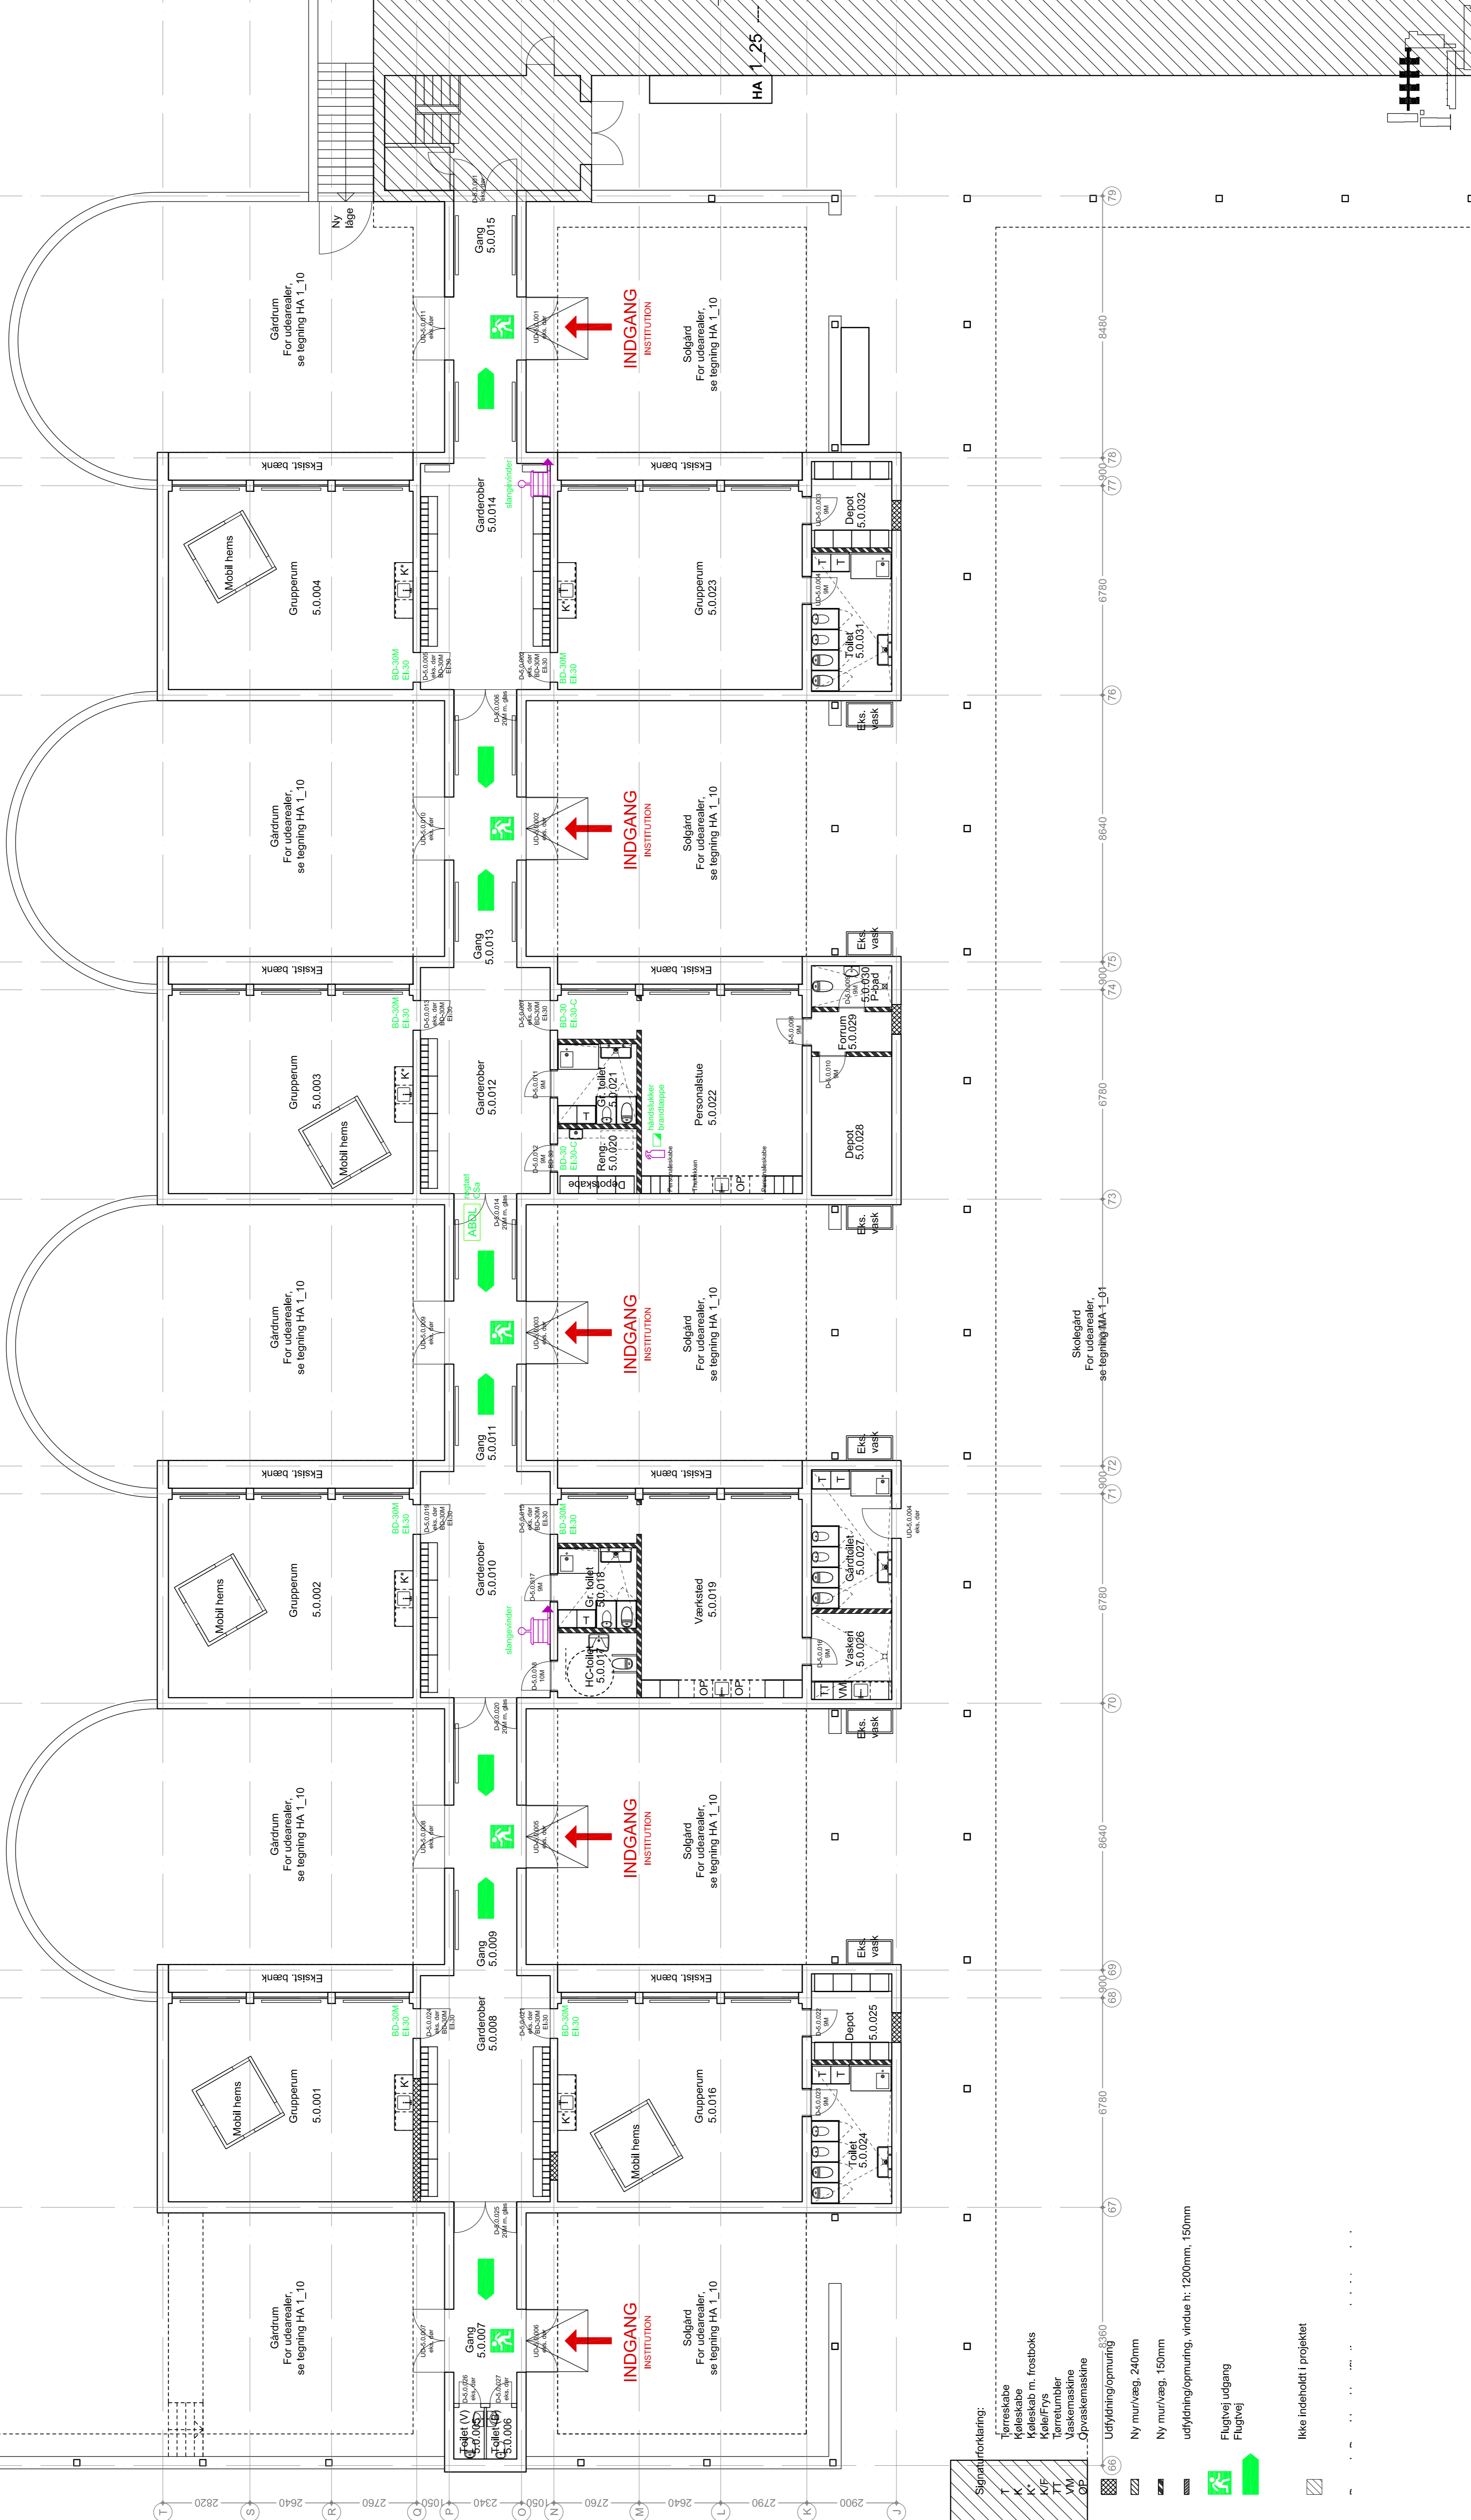

DEN FLYVENDE KUFFERT
2 GRUPPER, 46 BØRN

SYVSTJERNEN
1 GRUPPE, 22 BØRN

FLORA
1 GRUPPE, 24 BØRN

DET LILLE UNIVERS
2 GRUPPER, 46 BØRN

- Signalforklaring:
- T Terraskabe
 - K Køleskabe
 - K' Køleskab m. frostboks
 - K/F Køle/Frys
 - TT Tørretumbler
 - VM Vaskemaskine
 - OP Opvaskemaskine
- 66 Udfyldning/opmuring
 - ZZ Ny mur/væg, 240mm
 - ZZ Ny mur/væg, 150mm
 - udfyldning/opmuring, vindue h: 1200mm, 150mm
 - Flugvej udgang
 - Flugvej
- Ikke indeholdt i projektet