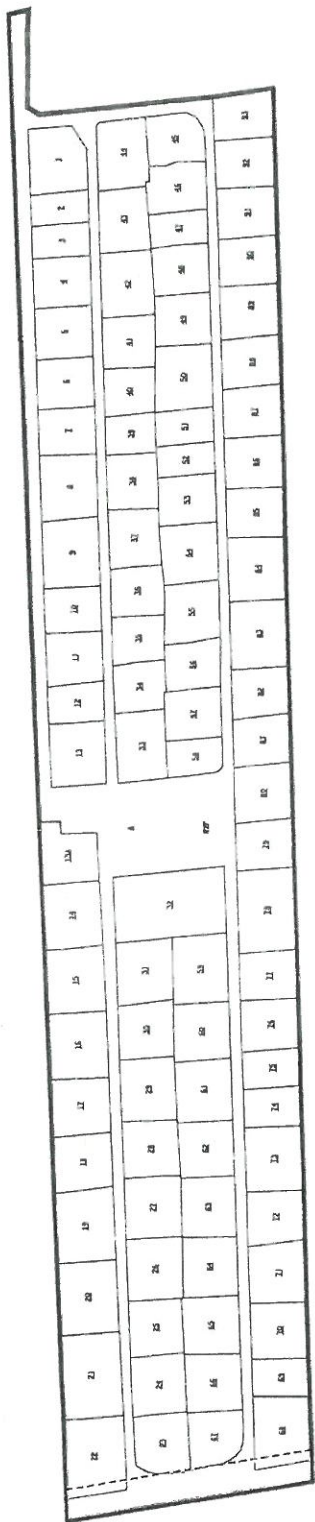

Bilag 1

HF. ENGLY

Københavns Kommune
Bygge- og Teknikforvaltningen
Byggeri & Bolig

Stadsordførerebødets © copyright:

1.1500
12. jul. 2005

Stadsordførerebødets
Ordlavvej I
2500 Valby
Telefon (eksp.)
33 66 56 01
Telefax
33 66 70 91