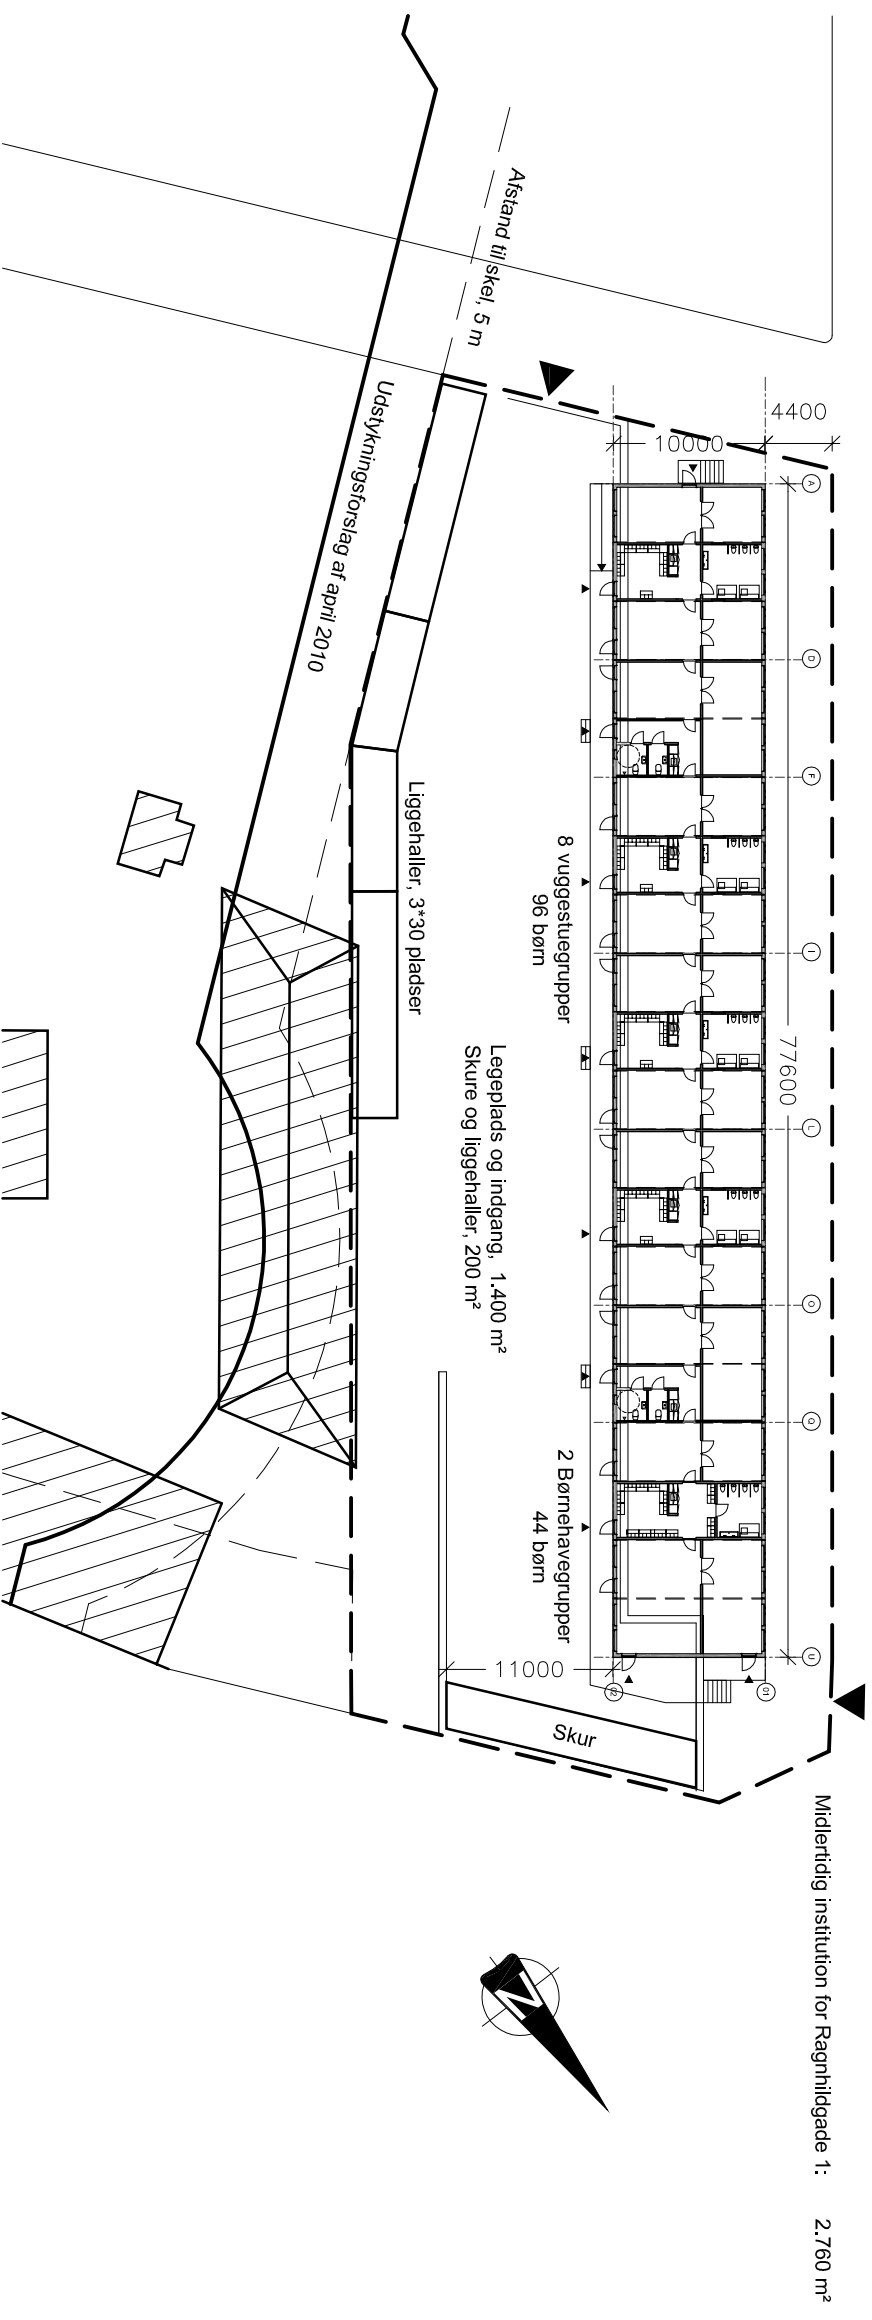

Rovingsgade

Parkeringspladser på Rovingsgade

Principsnit i pavillon, 1:100

Rovingsgade 63, pavilloner

Tegn. mb Konstr. mb Landsk. er Godk.

Tegn. nr. 10065 Sag nr. 10065 Mål 1:500 Dato 15/10 2010 Rev. -

A 99 01

Emne: Etablering af 10 midlertidige vuggestuegrupper for Ragnhildsgade 1
Situationsplan

Matr. nr. 5457 Udenbys Klædebo Kvarter

Rytter A/S
Lyngbyvej 369, 2820 Gentofte

Arkitekter maa & landskabsarkitekter mdl
Tlf. nr. 3961 6655 - Fax. nr. 3961 9900