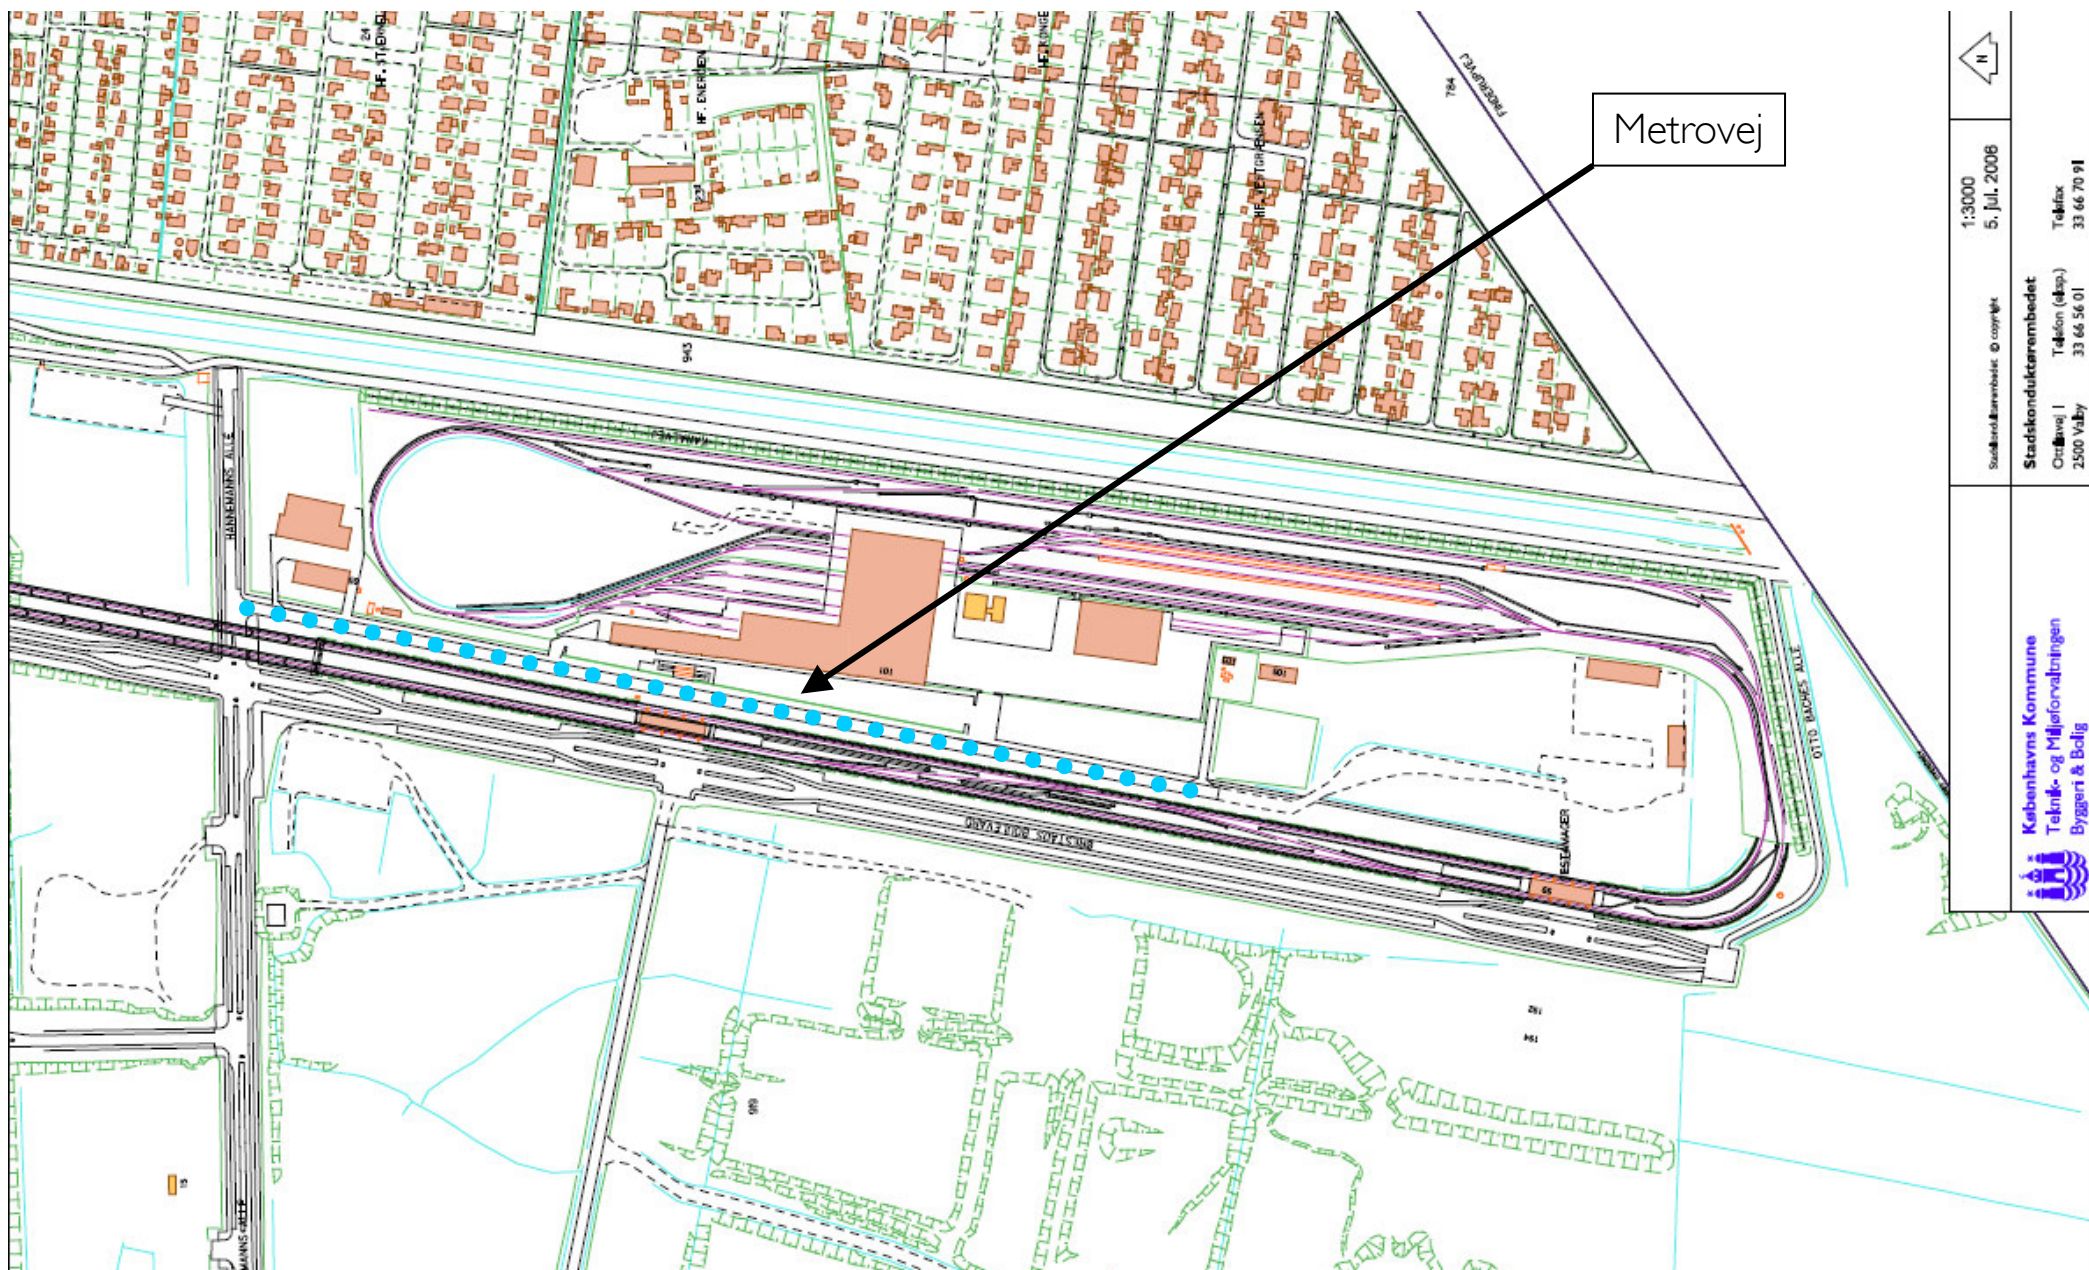

Navngivning af vej, Metrovej

Vejnavnenævnet, 5. juni 2006

 Københavns Kommune Teknik- og Miljøforvaltningen Byggeri & Bolig	1:3000 5. Jul. 2006	
	Stadsrådgiverembedet © copyright Stadsrådgiverembedet Ordningsvej 1 Telefon (eksp.) Telefon 2500 Valby 33 66 56 01 33 66 70 91	