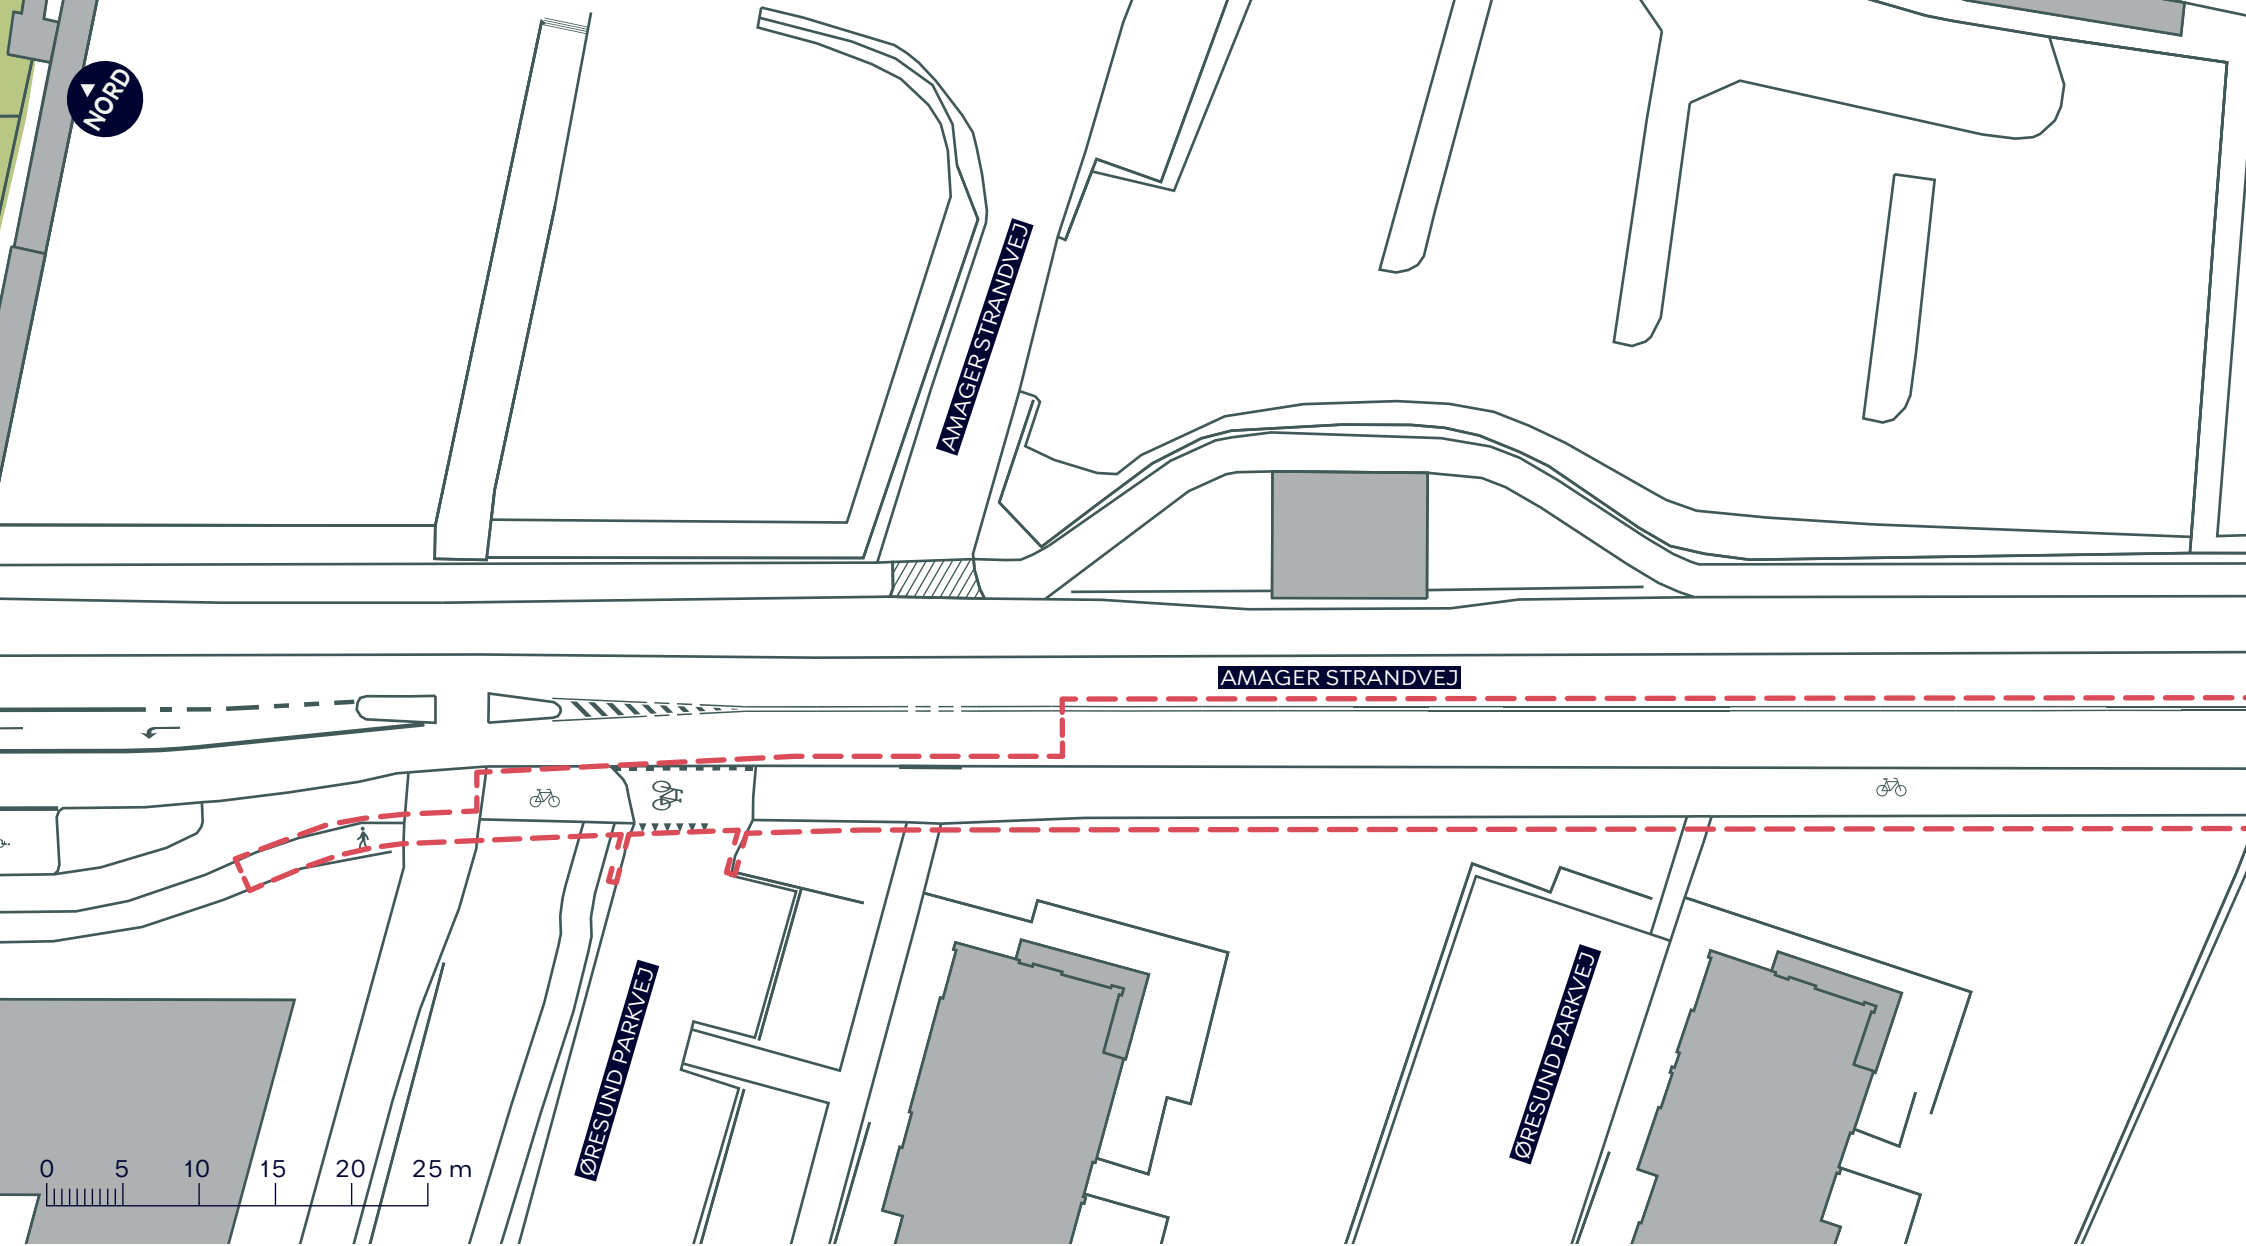

## LUFTHAVNSRUTEN, FORBEDRINGER TIL KOMMENDE SUPERCYKELSTI

*Amager Øst*

Eksisterende forhold

**BILAG 3, SAMLET**

**LUFTHAVNSRUTEN, FORBEDRINGER TIL KOMMENDE SUPERCYKELSTI**

*Amager Øst*

Eksisterende forhold

**BILAG 3A**

- - - Anlægsområde
-  Cykelsti
-  Fortov

--- Anlægsområde

 Cykelsti

 Fortov

## LUFTHAVNSRUTEN, FORBEDRINGER TIL KOMMENDE SUPERCYKELSTI

*Amager Øst*

Eksisterende forhold

**BILAG 3B**

--- Anlægsområde

 Cykelsti

 Fortov

/////// Overkørsel

## LUFTHAVNSRUTEN, FORBEDRINGER TIL KOMMENDE SUPERCYKELSTI

Amager Øst

Eksisterende forhold

**BILAG 3C**

--- Anlægsområde

 Cykelsti

 Fortov

 Overkørsel