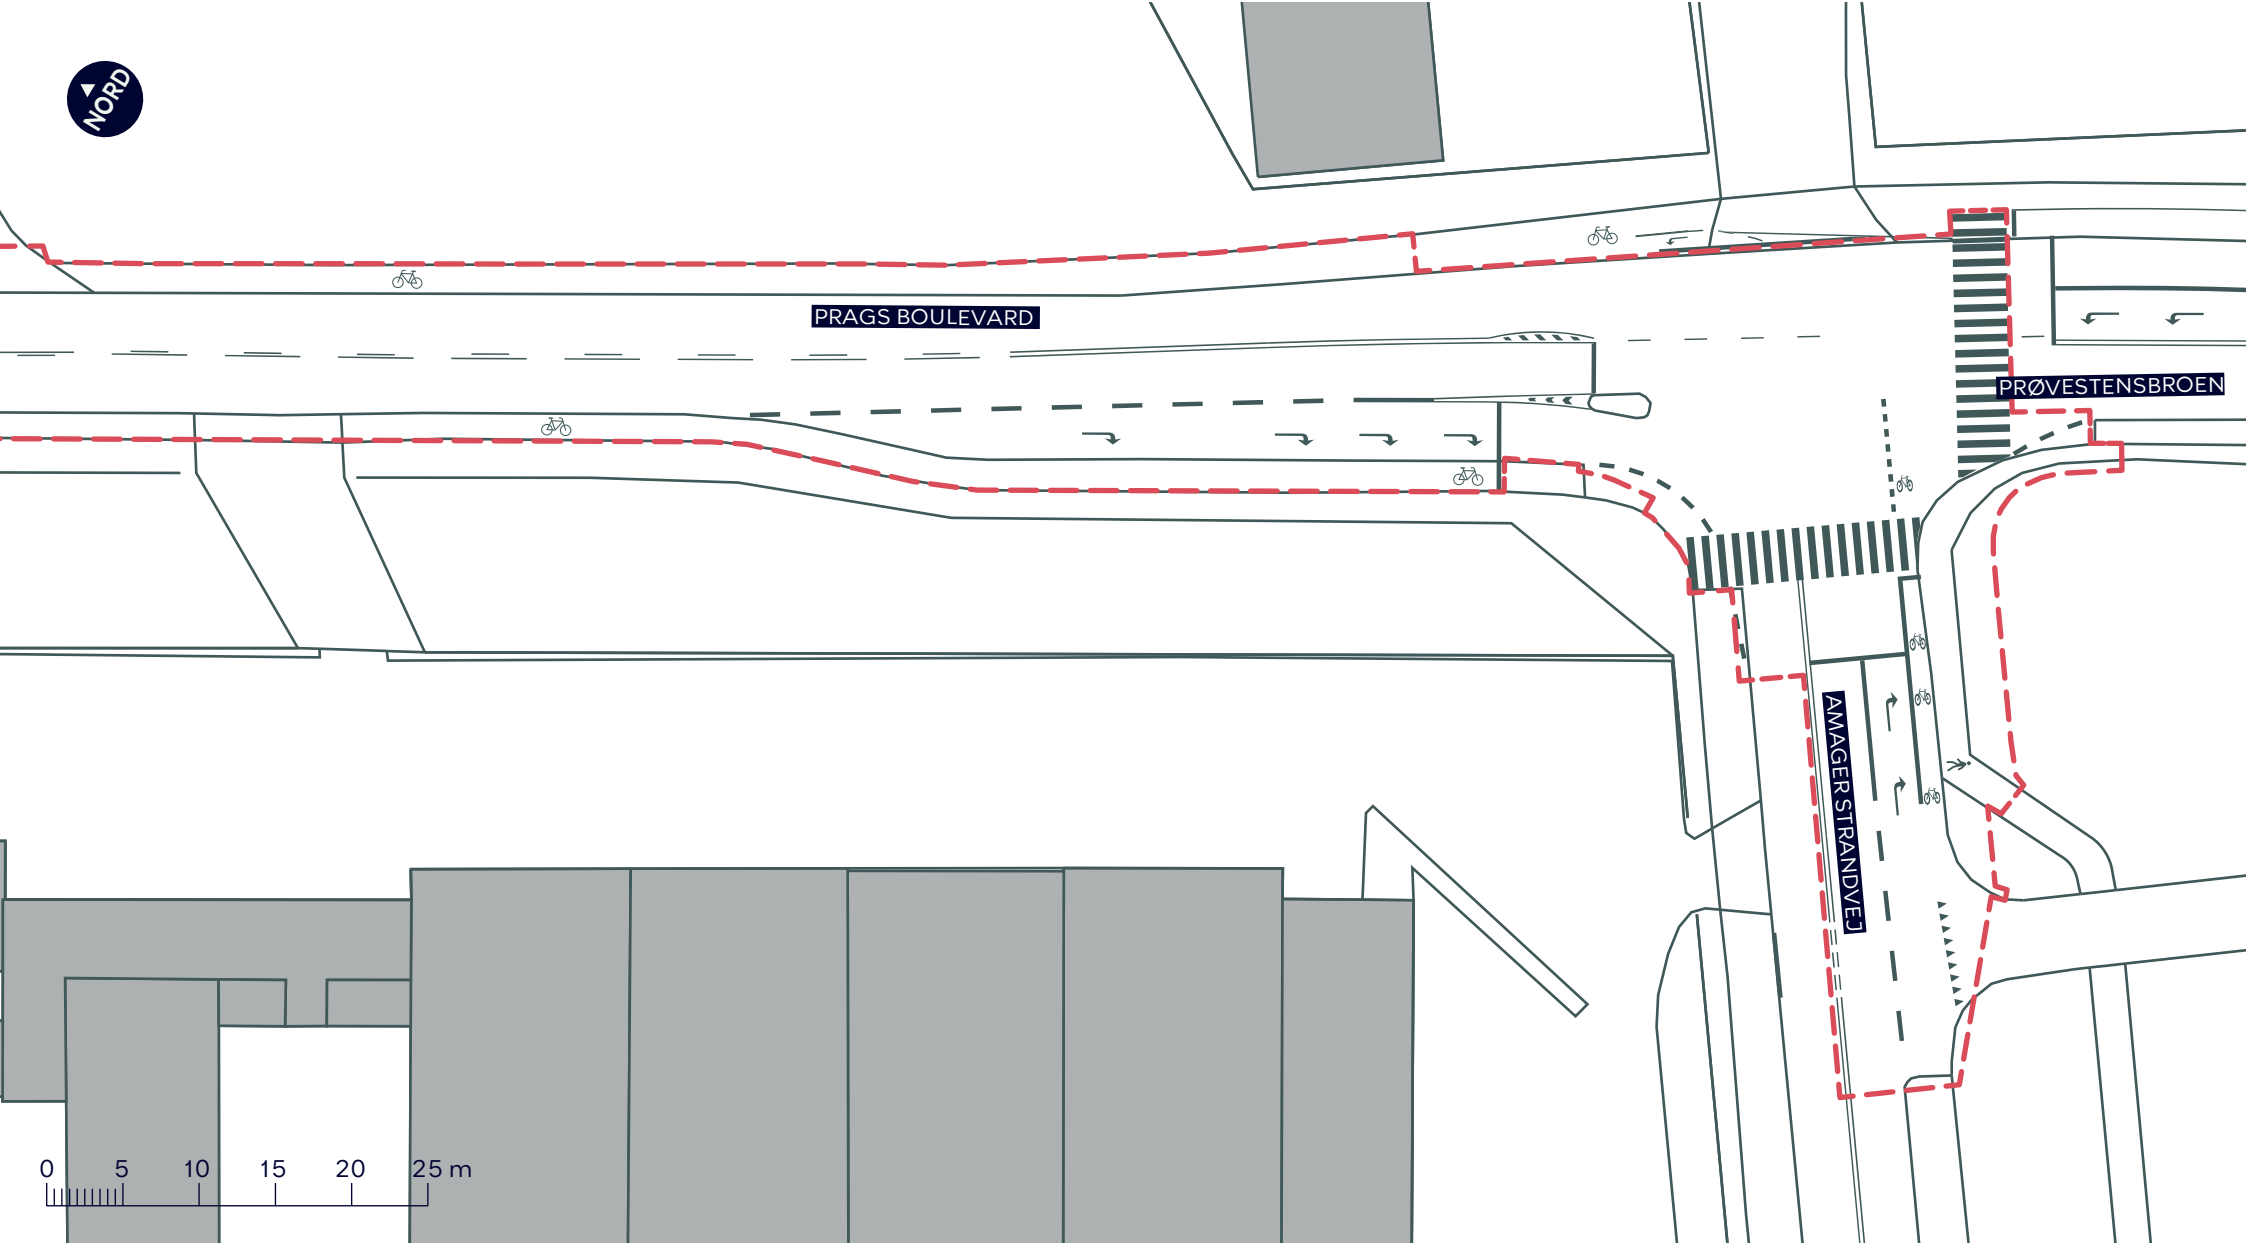

## LUFTHAVNSRUTEN, FORBEDRINGER TIL KOMMENDE SUPERCYKELSTI

*Amager Øst*

Eksisterende forhold

**BILAG 3, SAMLET**

**LUFTHAVNSRUTEN, FORBEDRINGER TIL KOMMENDE SUPERCYKELSTI**

*Amager Øst*

Eksisterende forhold

**BILAG 3A**

- - - Anlægsområde
-  Cykelsti
-  Fortov

--- Anlægsområde

 Cykelsti

 Fortov

## LUFTHAVNSRUTEN, FORBEDRINGER TIL KOMMENDE SUPERCYKELSTI

*Amager Øst*

Eksisterende forhold

**BILAG 3B**

--- Anlægsområde

 Cykelsti

 Fortov

/////// Overkørsel

## LUFTHAVNSRUTEN, FORBEDRINGER TIL KOMMENDE SUPERCYKELSTI

Amager Øst

Eksisterende forhold

**BILAG 3C**

--- Anlægsområde

 Cykelsti

 Fortov

 Overkørsel