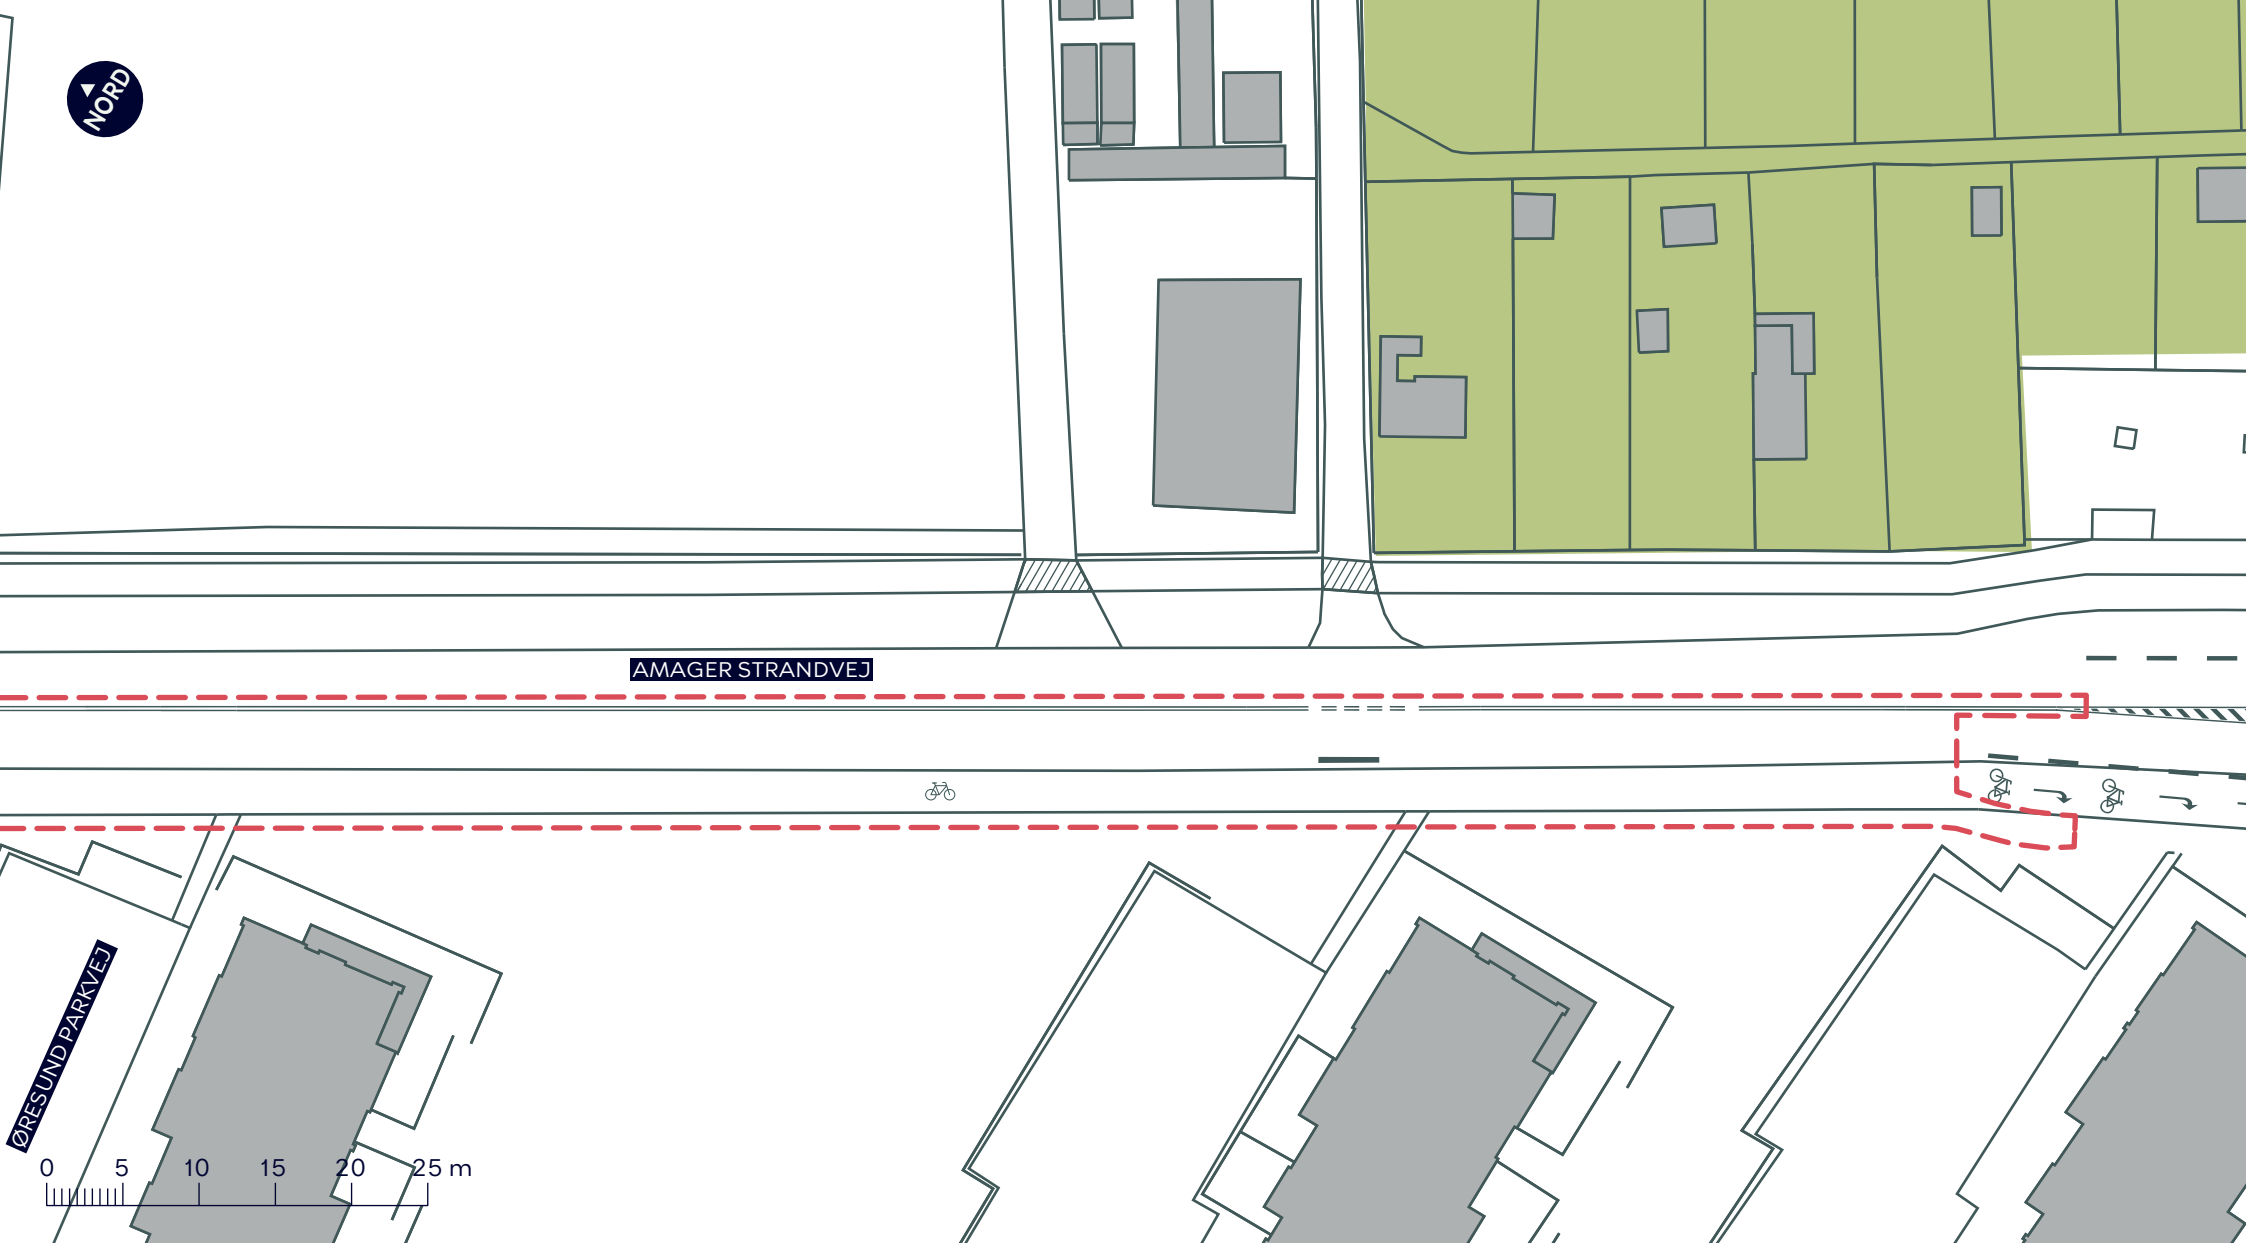

## LUFTHAVNSRUTEN, FORBEDRINGER TIL KOMMENDE SUPERCYKELSTI

*Amager Øst*

Eksisterende forhold

**BILAG 3B**

--- Anlægsområde

 Cykelsti

 Fortov

/////// Overkørsel

## LUFTHAVNSRUTEN, FORBEDRINGER TIL KOMMENDE SUPERCYKELSTI

Amager Øst

Eksisterende forhold

**BILAG 3C**

--- Anlægsområde

 Cykelsti

 Fortov

 Overkørsel

## LUFTHAVNSRUTEN, FORBEDRINGER TIL KOMMENDE SUPERCYKELSTI

*Amager Øst*

Eksisterende forhold

**BILAG 3D**