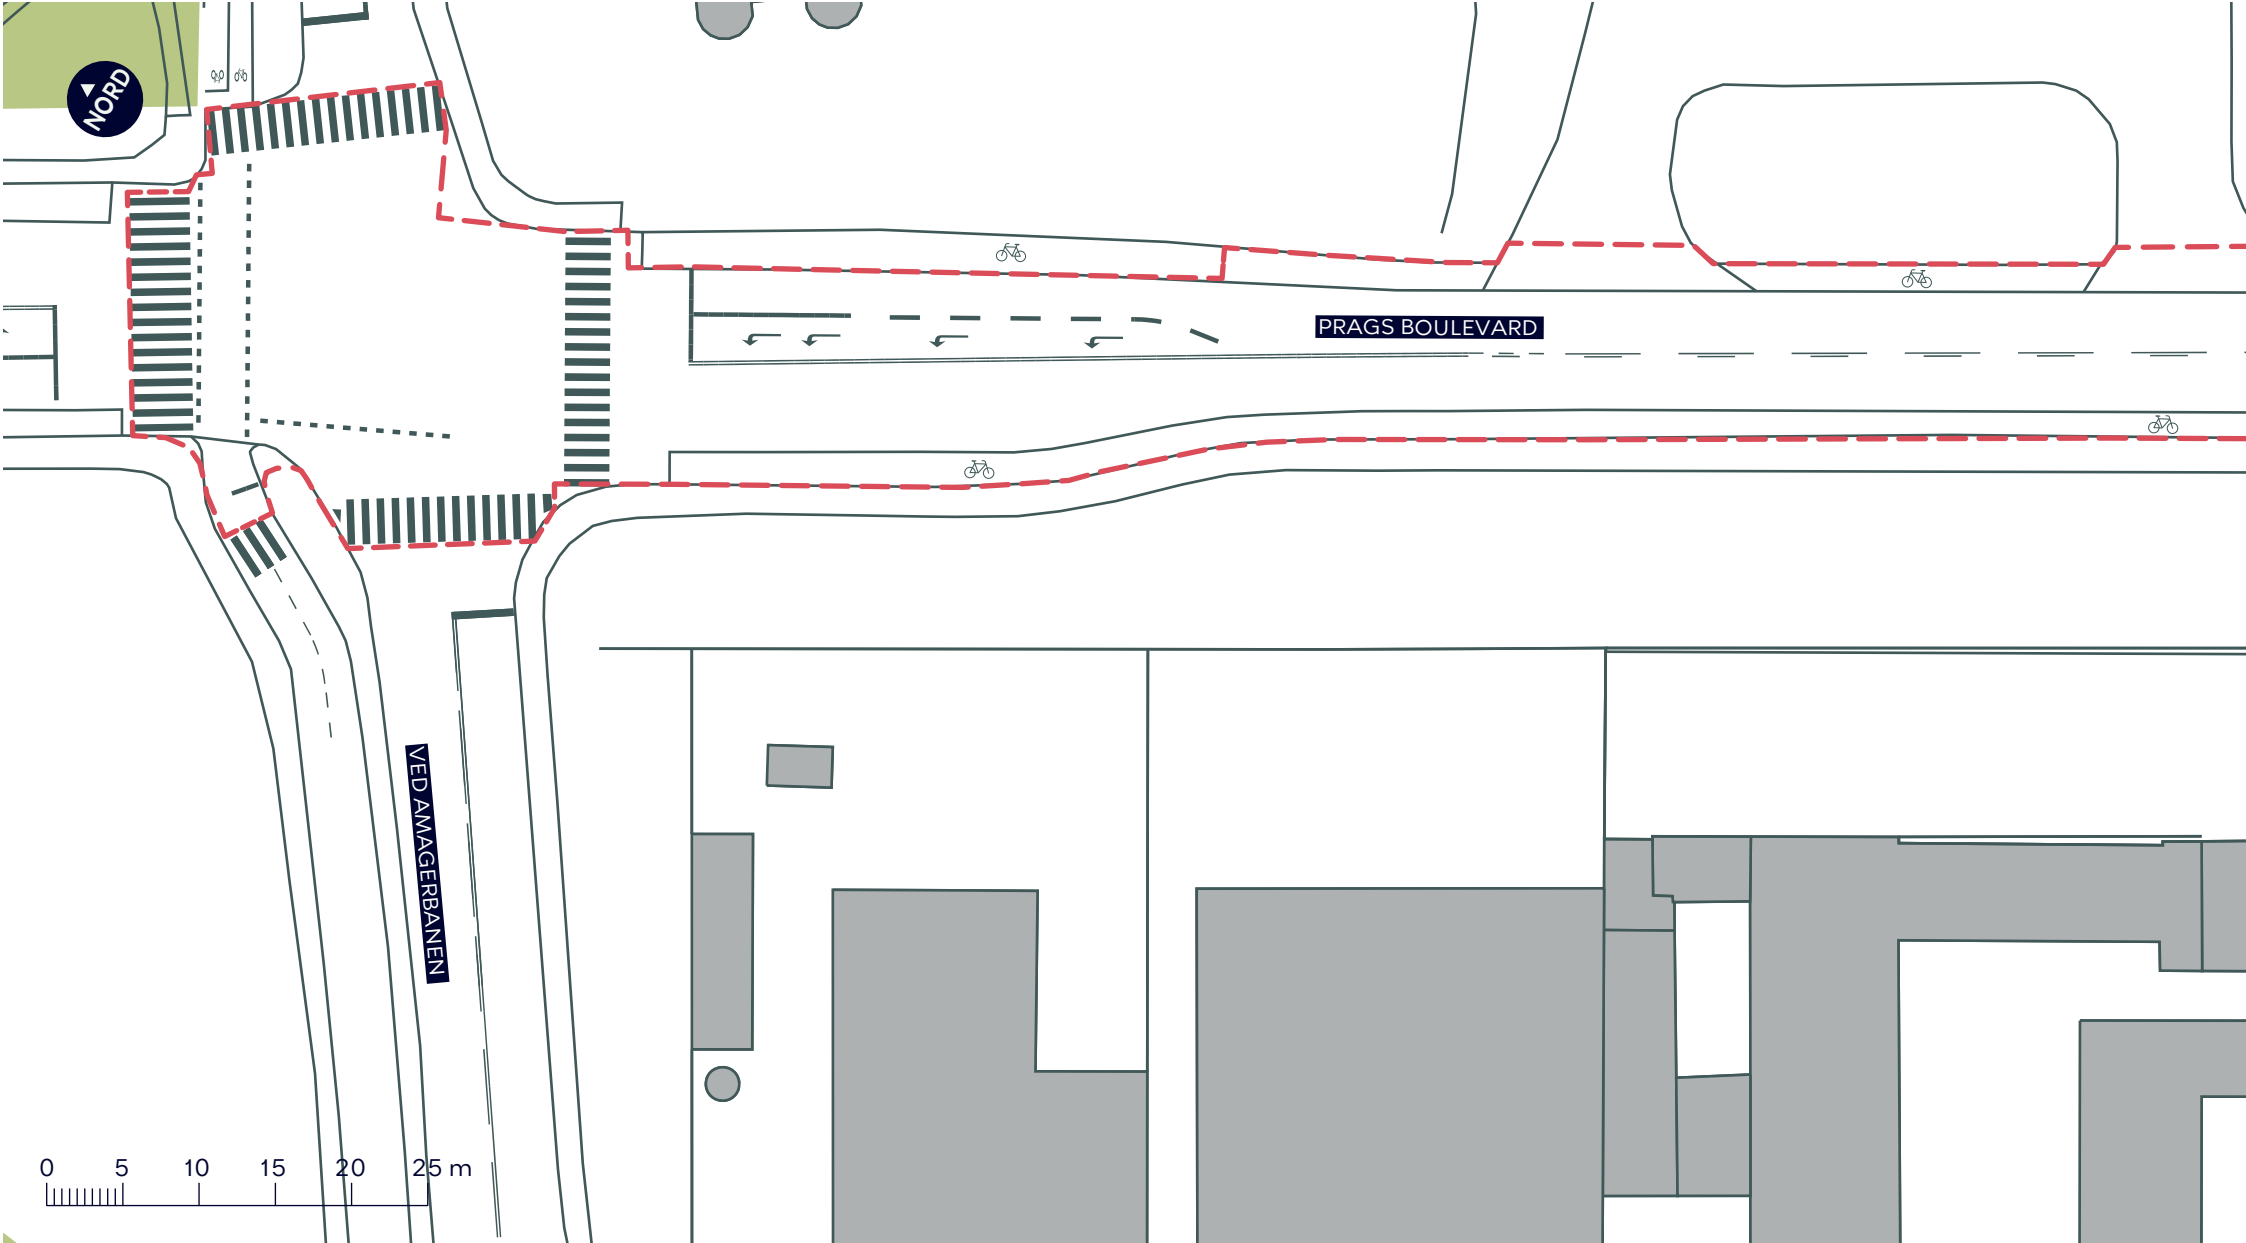

--- Anlægsområde

 Cykelsti

 Fortov

 Overkørsel

## LUFTHAVNSRUTEN, FORBEDRINGER TIL KOMMENDE SUPERCYKELSTI

*Amager Øst*

Eksisterende forhold

**BILAG 3, SAMLET**

**LUFTHAVNSRUTEN, FORBEDRINGER TIL KOMMENDE SUPERCYKELSTI**

*Amager Øst*

Eksisterende forhold

## LUFTHAVNSRUTEN, FORBEDRINGER TIL KOMMENDE SUPERCYKELSTI

*Amager Øst*

Eksisterende forhold

**BILAG 3B**

--- Anlægsområde

 Cykelsti

 Fortov

/////// Overkørsel

## LUFTHAVNSRUTEN, FORBEDRINGER TIL KOMMENDE SUPERCYKELSTI

Amager Øst

Eksisterende forhold

**BILAG 3C**

--- Anlægsområde

 Cykelsti

 Fortov

 Overkørsel