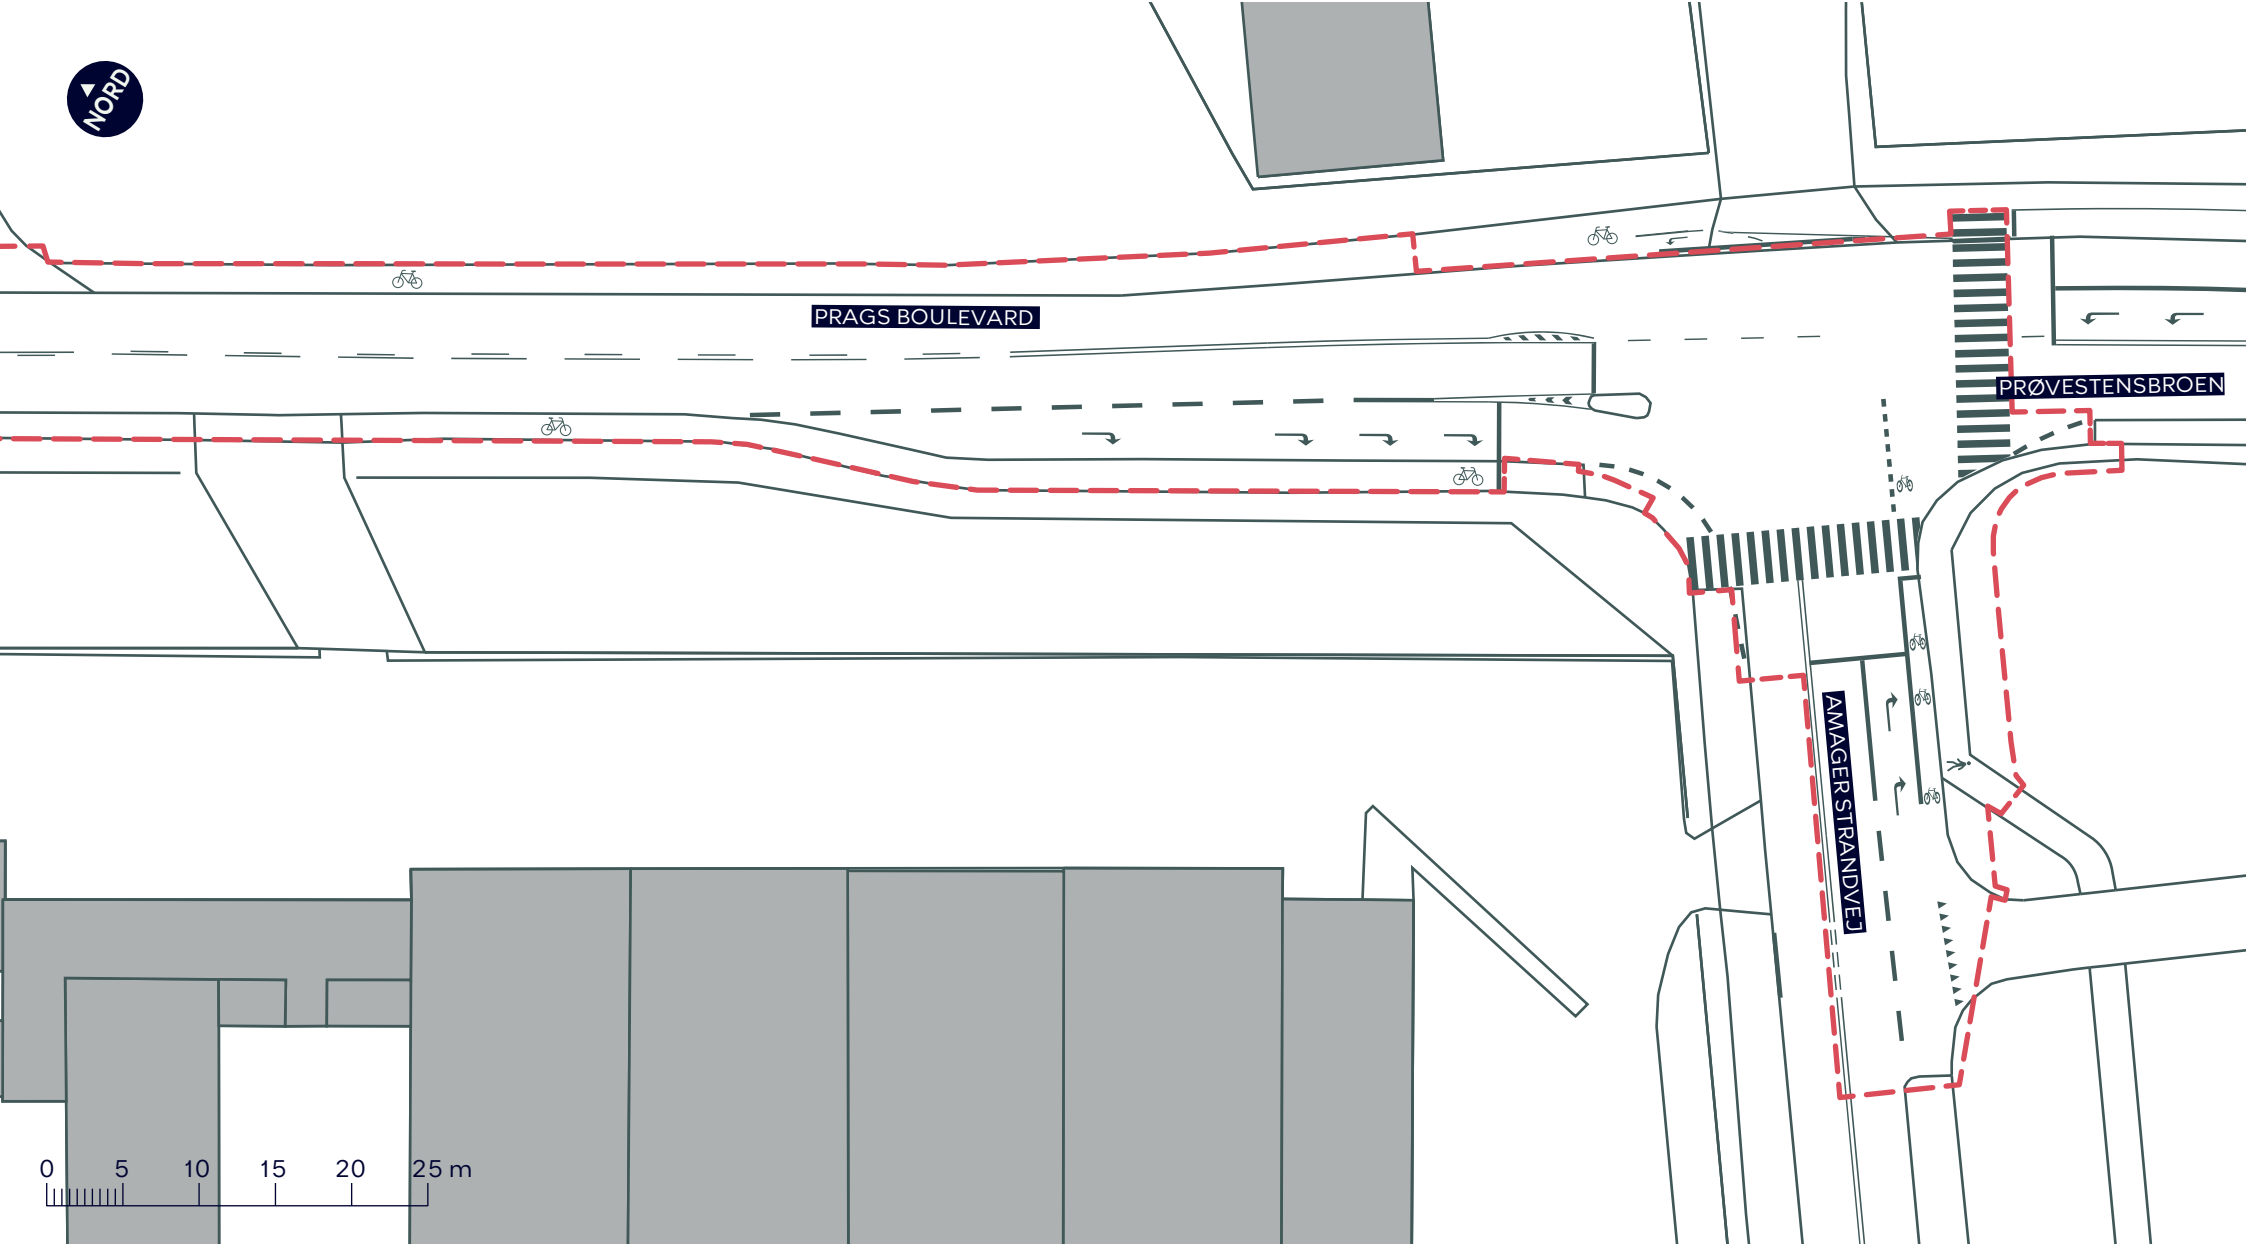

--- Anlægsområde

 Cykelsti

 Fortov

 Overkørsel

LUFTHAVNSRUTEN, FORBEDRINGER TIL KOMMENDE SUPERCYKELSTI

Amager Øst

Eksisterende forhold

BILAG 3, SAMLET

LUFTHAVNSRUTEN, FORBEDRINGER TIL KOMMENDE SUPERCYKELSTI

Amager Øst

Eksisterende forhold

BILAG 3A

- - - Anlægsområde
- Cykelsti
- Fortov

--- Anlægsområde

 Cykelsti

 Fortov

LUFTHAVNSRUTEN, FORBEDRINGER TIL KOMMENDE SUPERCYKELSTI

Amager Øst

Eksisterende forhold

BILAG 3B

--- Anlægsområde

 Cykelsti

 Fortov

/////// Overkørsel

LUFTHAVNSRUTEN, FORBEDRINGER TIL KOMMENDE SUPERCYKELSTI

Amager Øst

Eksisterende forhold

BILAG 3C

--- Anlægsområde

 Cykelsti

 Fortov

/////// Overkørsel