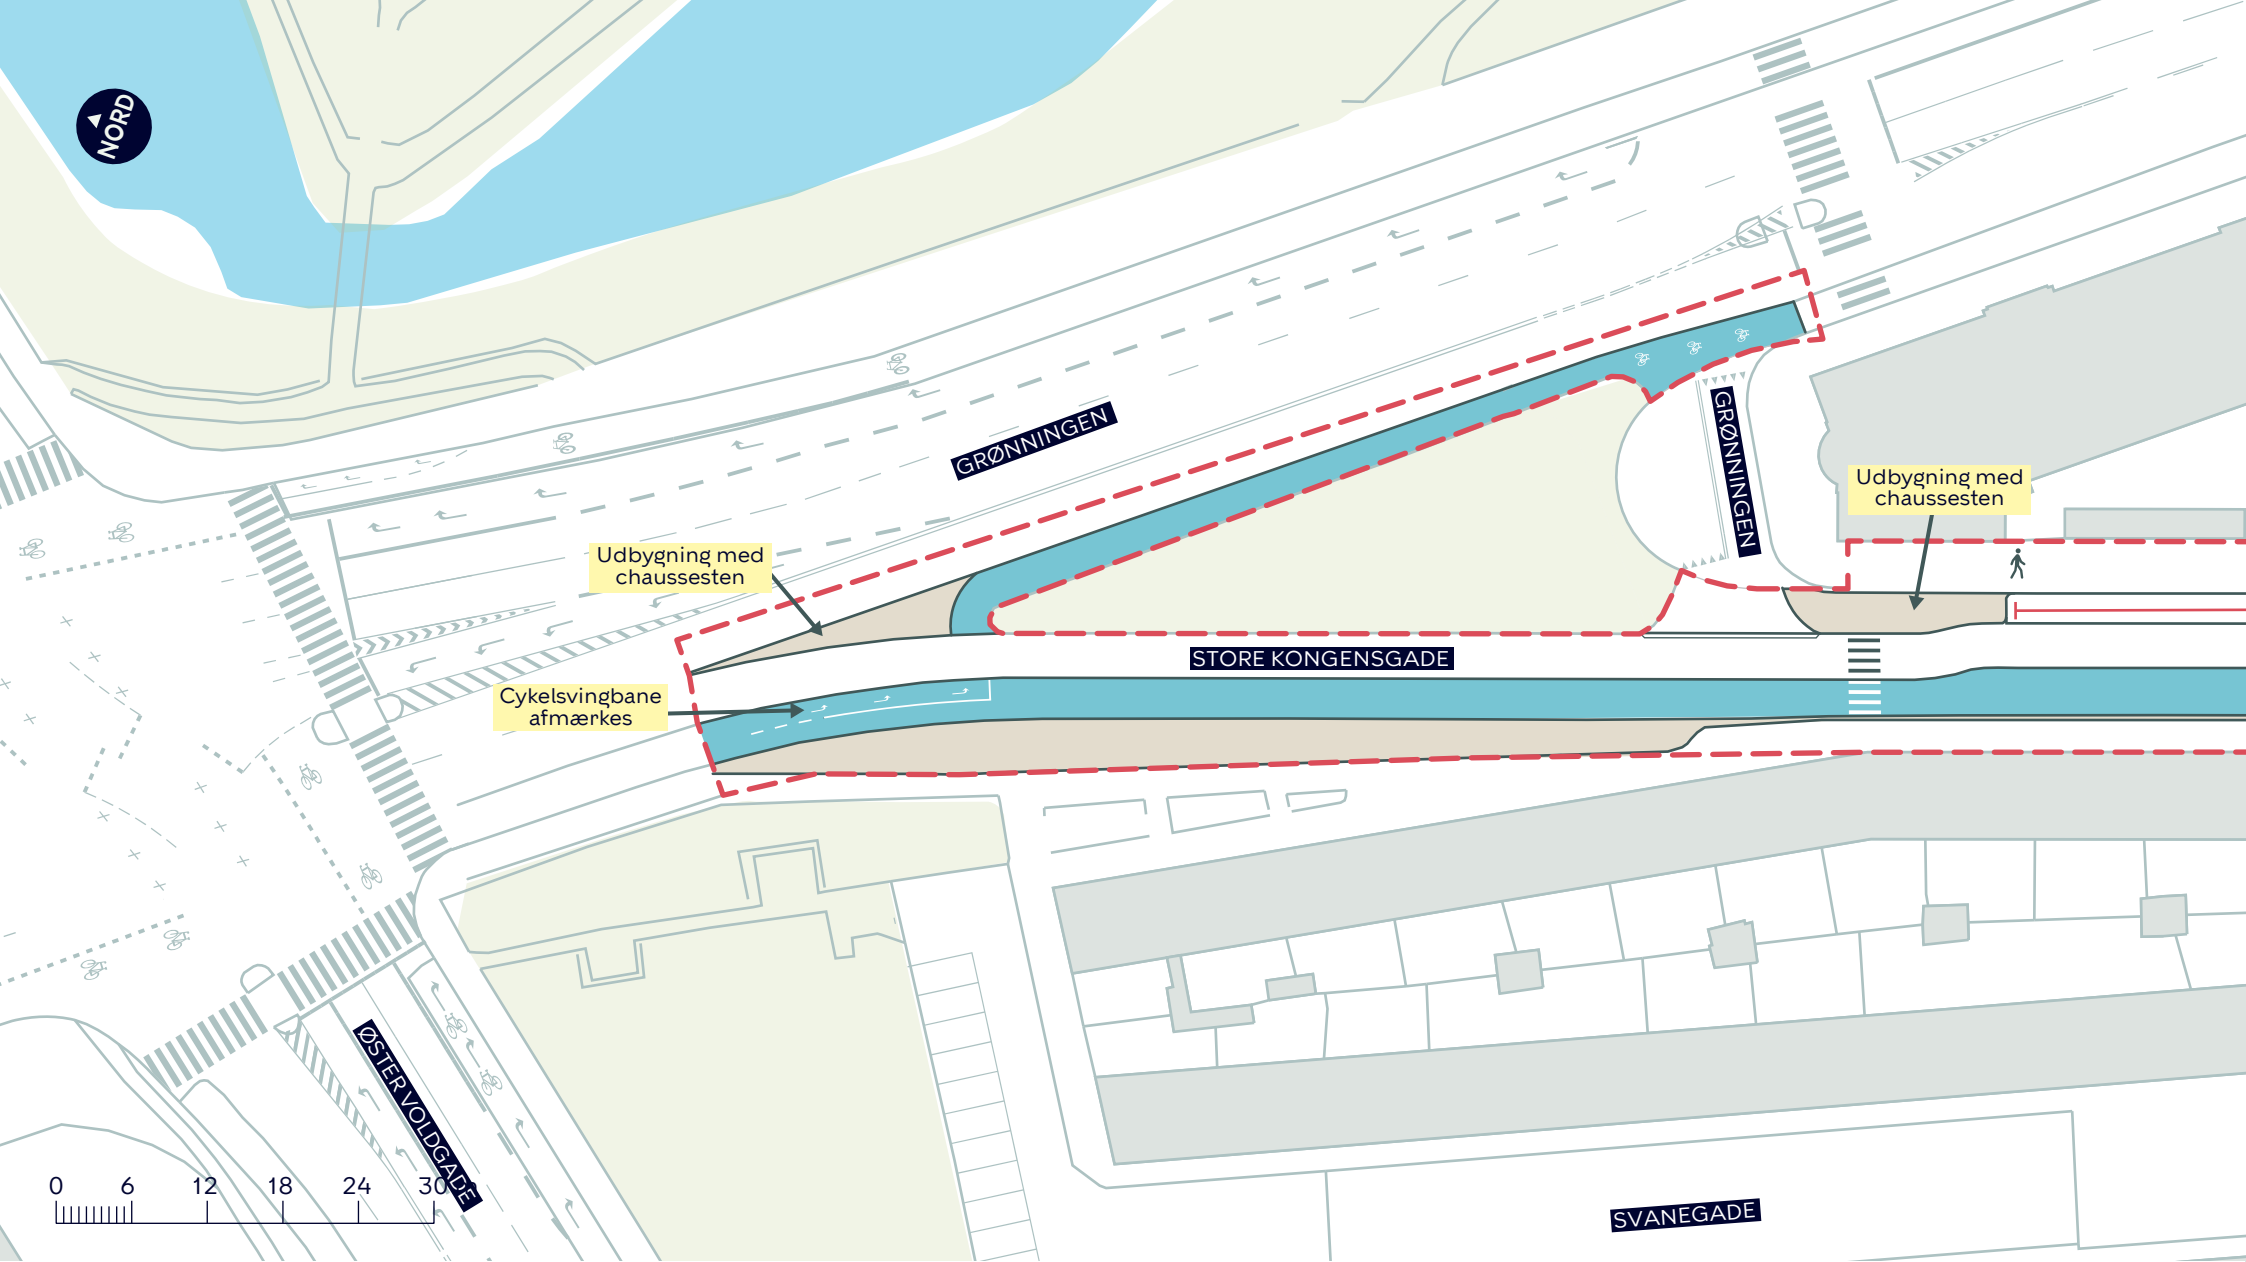

BYRUMSFORBEDRENDE TILTAG
STORE KONGENSGADE (ESPLANADEN-GRØNNINGEN/OSLO PLADS)

Indre By
 Eksisterende forhold

BILAG 9A.2

--- Anlægsområde vejgenopretning

🚶 Fortov

● Træ

BYRUMSFORBEDRENDE TILTAG
STORE KONGENSGADE (ESPLANADEN-GRØNNINGEN/OSLO PLADS)

Indre By
 Eksisterende forhold

BILAG 9A.3

--- Anlægsområde vejgenopretning

🚶 Fortov

● Træ

- - - Anlægsområde vejgenopretning
- █ Cykelsti
- █ Fortovsudvidelse

BYRUMSFORBEDRENDE TILTAG
STORE KONGENSGADE (ESPLANADEN-GRØNNINGEN/OSLO PLADS)

Indre By
 Projektforslag

BILAG 9B.1

- - - Anlægsområde vejgenopretning
- Cykelsti
- Fortovsudvidelse
- Plantebede
- Nyt træ (3 stk.)
- Eksisterende træ

BYRUMSFORBEDRENDE TILTAG
STORE KONGENSGADE (ESPLANADEN-GRØNNINGEN/OSLO PLADS)