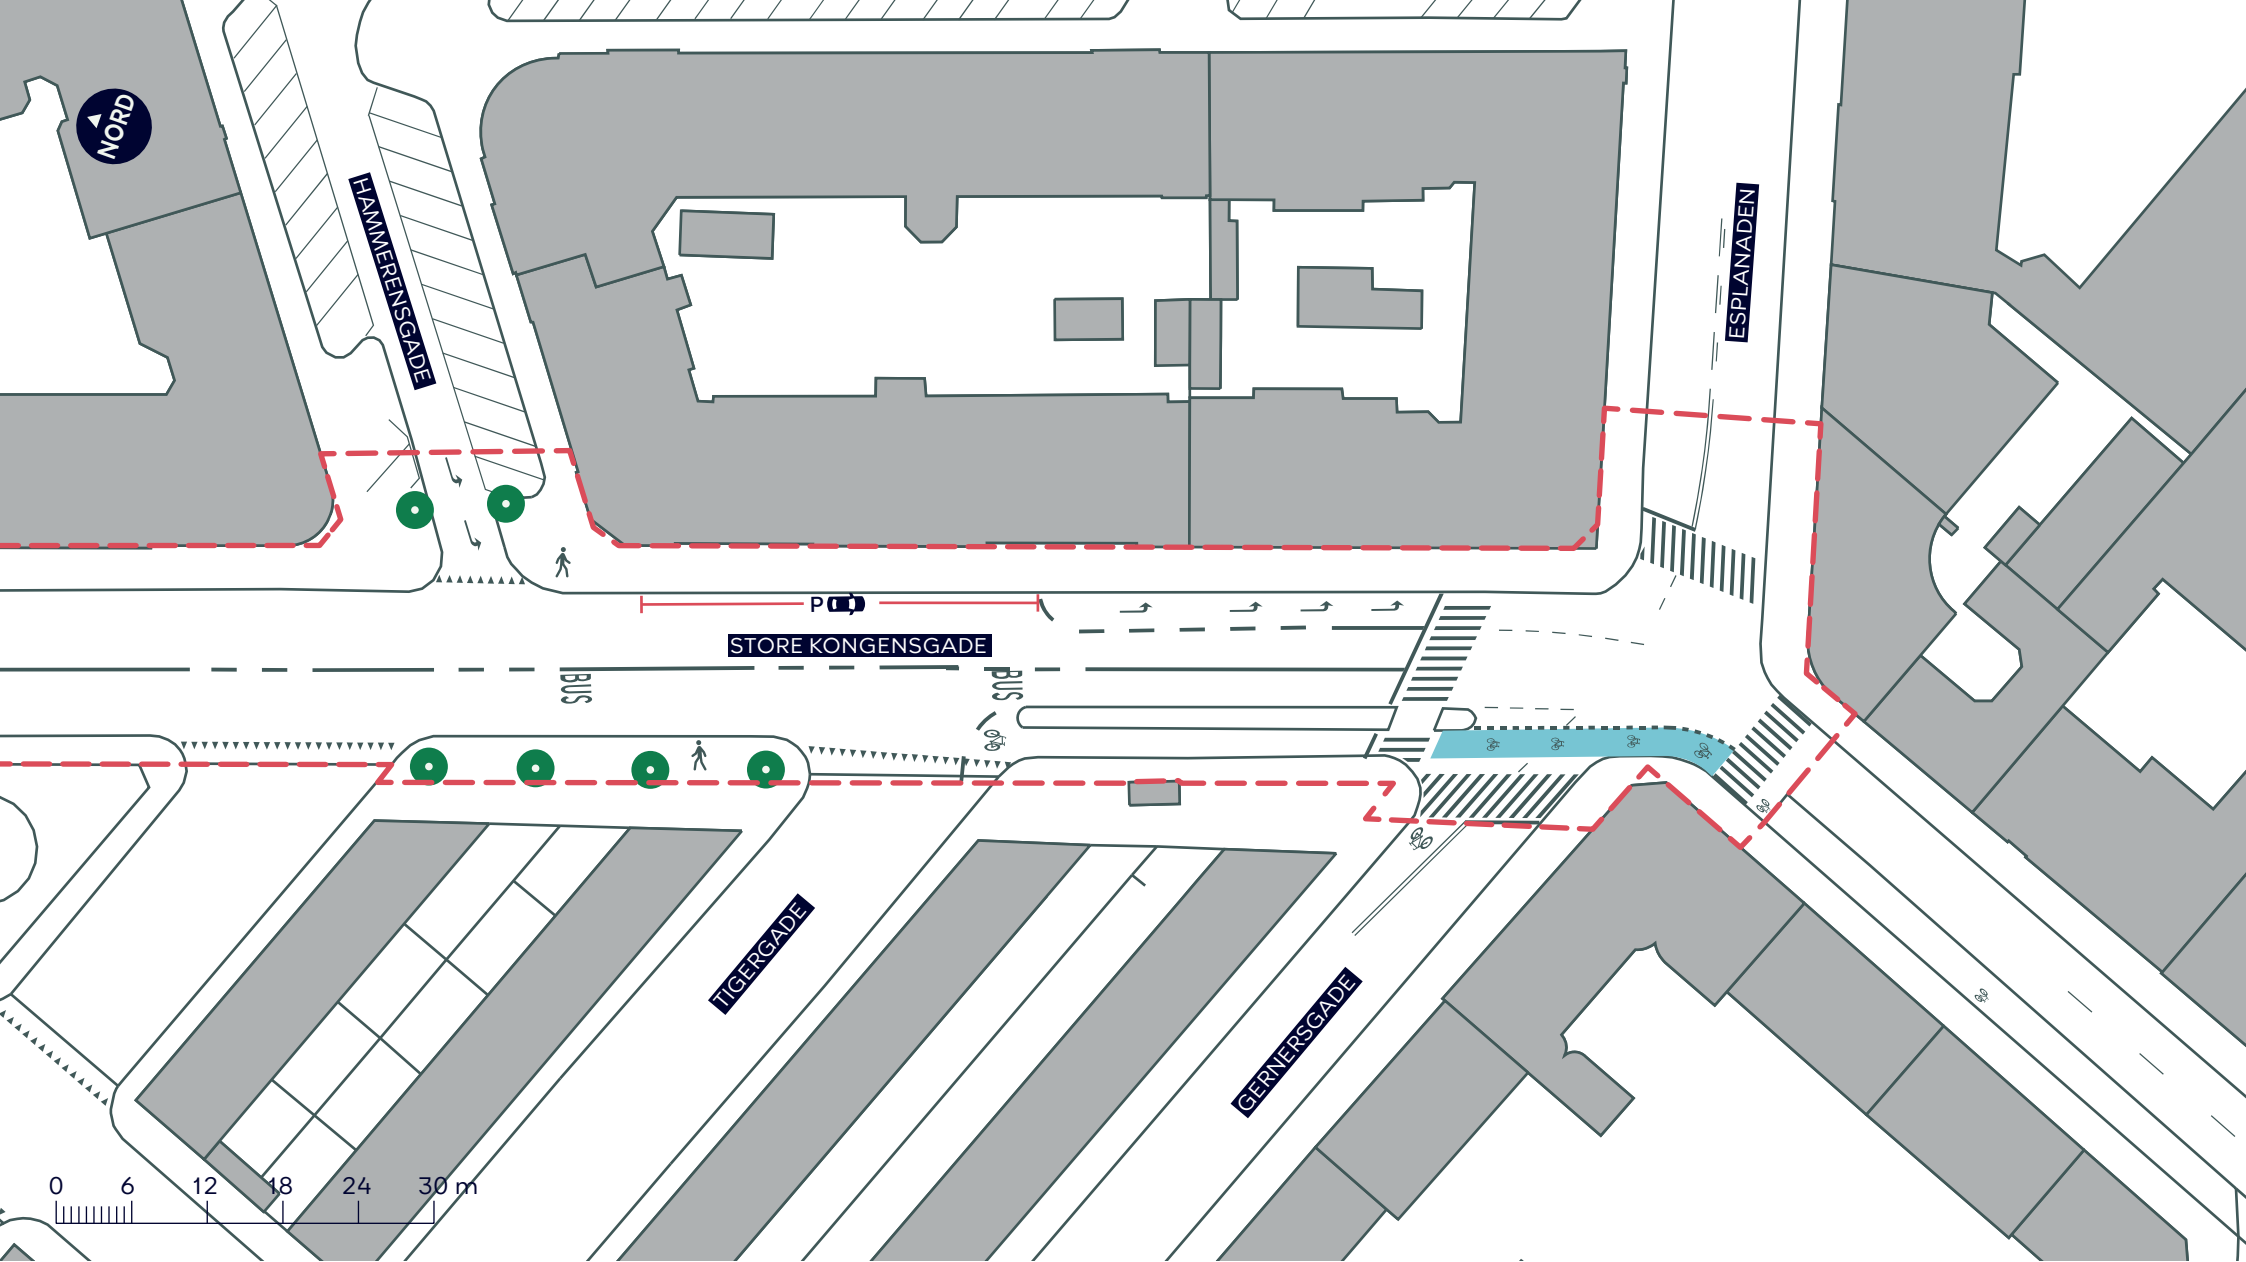

--- Anlægsområde vejgenopretning

 Cykelsti

 Fortov

 Træ

BYRUMSFORBEDRENDE TILTAG STORE KONGENSGADE (ESPLANADEN-GRØNNINGEN/OSLO PLADS)

Indre By

Eksisterende forhold

BILAG 9A.1

BYRUMSFORBEDRENDE TILTAG
STORE KONGENSGADE (ESPLANADEN-GRØNNINGEN/OSLO PLADS)

Indre By
 Eksisterende forhold

BILAG 9A.2

--- Anlægsområde vejgenopretning

🚶 Fortov

● Træ

BYRUMSFORBEDRENDE TILTAG
STORE KONGENSGADE (ESPLANADEN-GRØNNINGEN/OSLO PLADS)

Indre By
 Eksisterende forhold

BILAG 9A.3

--- Anlægsområde vejgenopretning

🚶 Fortov

● Træ

- - - Anlægsområde vejgenopretning
- █ Cykelsti
- █ Fortovsudvidelse

BYRUMSFORBEDRENDE TILTAG
STORE KONGENSGADE (ESPLANADEN-GRØNNINGEN/OSLO PLADS)