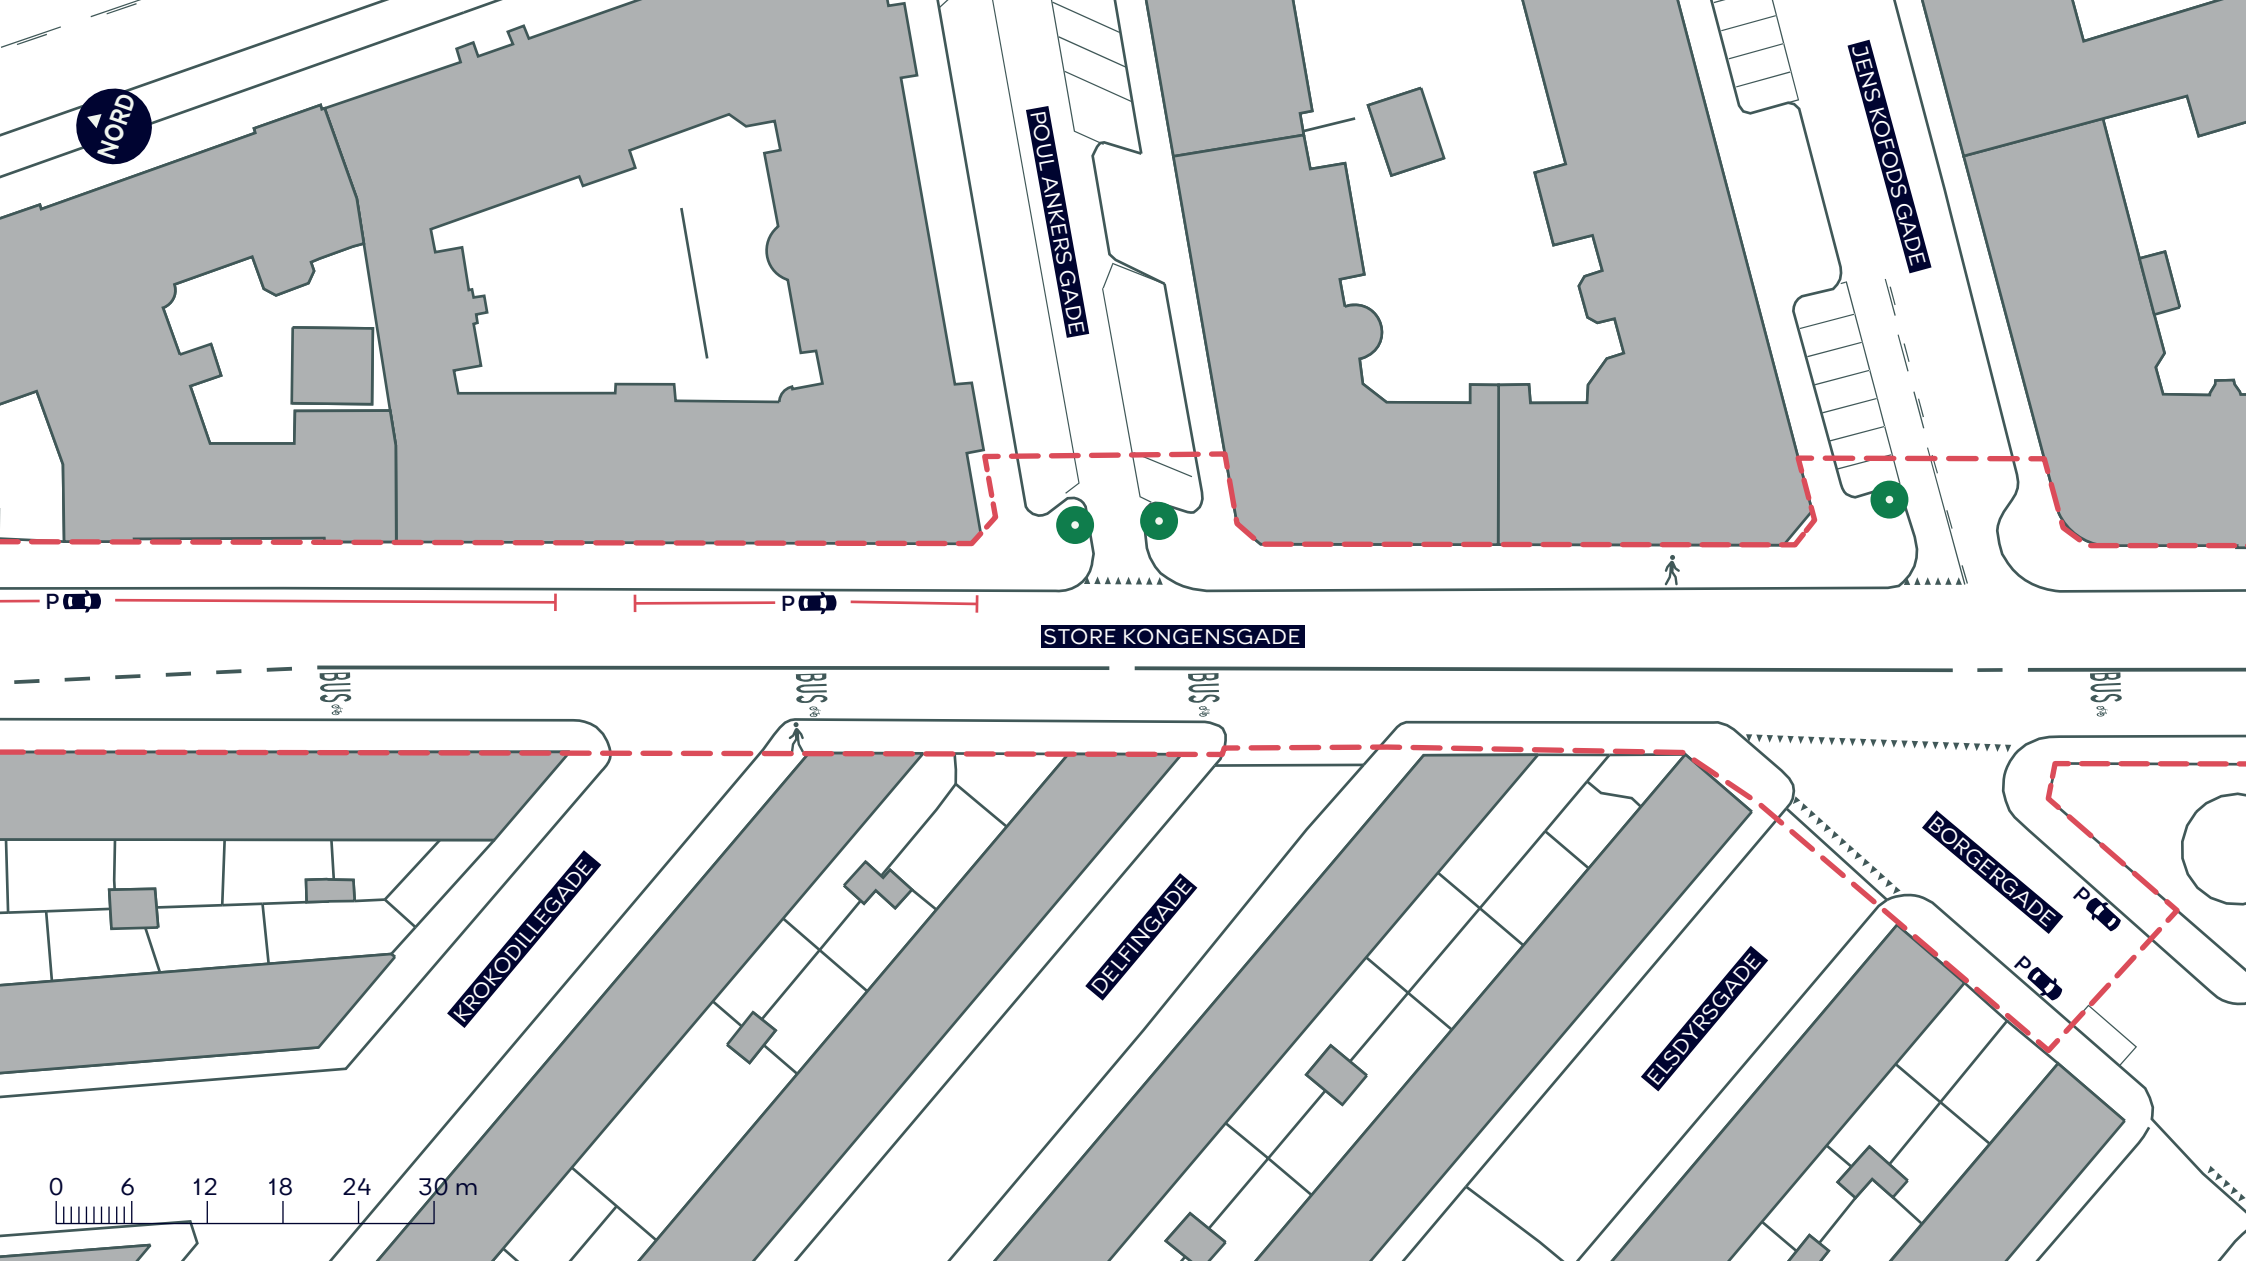

--- Anlægsområde vejgenopretning

 Cykelsti

 Fortov

 Træ

BYRUMSFORBEDRENDE TILTAG STORE KONGENSGADE (ESPLANADEN-GRØNNINGEN/OSLO PLADS)

Indre By

Eksisterende forhold

BILAG 9A.1

BYRUMSFORBEDRENDE TILTAG
STORE KONGENSGADE (ESPLANADEN-GRØNNINGEN/OSLO PLADS)

Indre By
 Eksisterende forhold

BILAG 9A.2

--- Anlægsområde vejgenopretning

🚶 Fortov

● Træ

BYRUMSFORBEDRENDE TILTAG
STORE KONGENSGADE (ESPLANADEN-GRØNNINGEN/OSLO PLADS)

Indre By
 Eksisterende forhold

BILAG 9A.3

--- Anlægsområde vejgenopretning

🚶 Fortov

● Træ

- - - Anlægsområde vejgenopretning
- █ Cykelsti
- █ Fortovsudvidelse

BYRUMSFORBEDRENDE TILTAG
STORE KONGENSGADE (ESPLANADEN-GRØNNINGEN/OSLO PLADS)