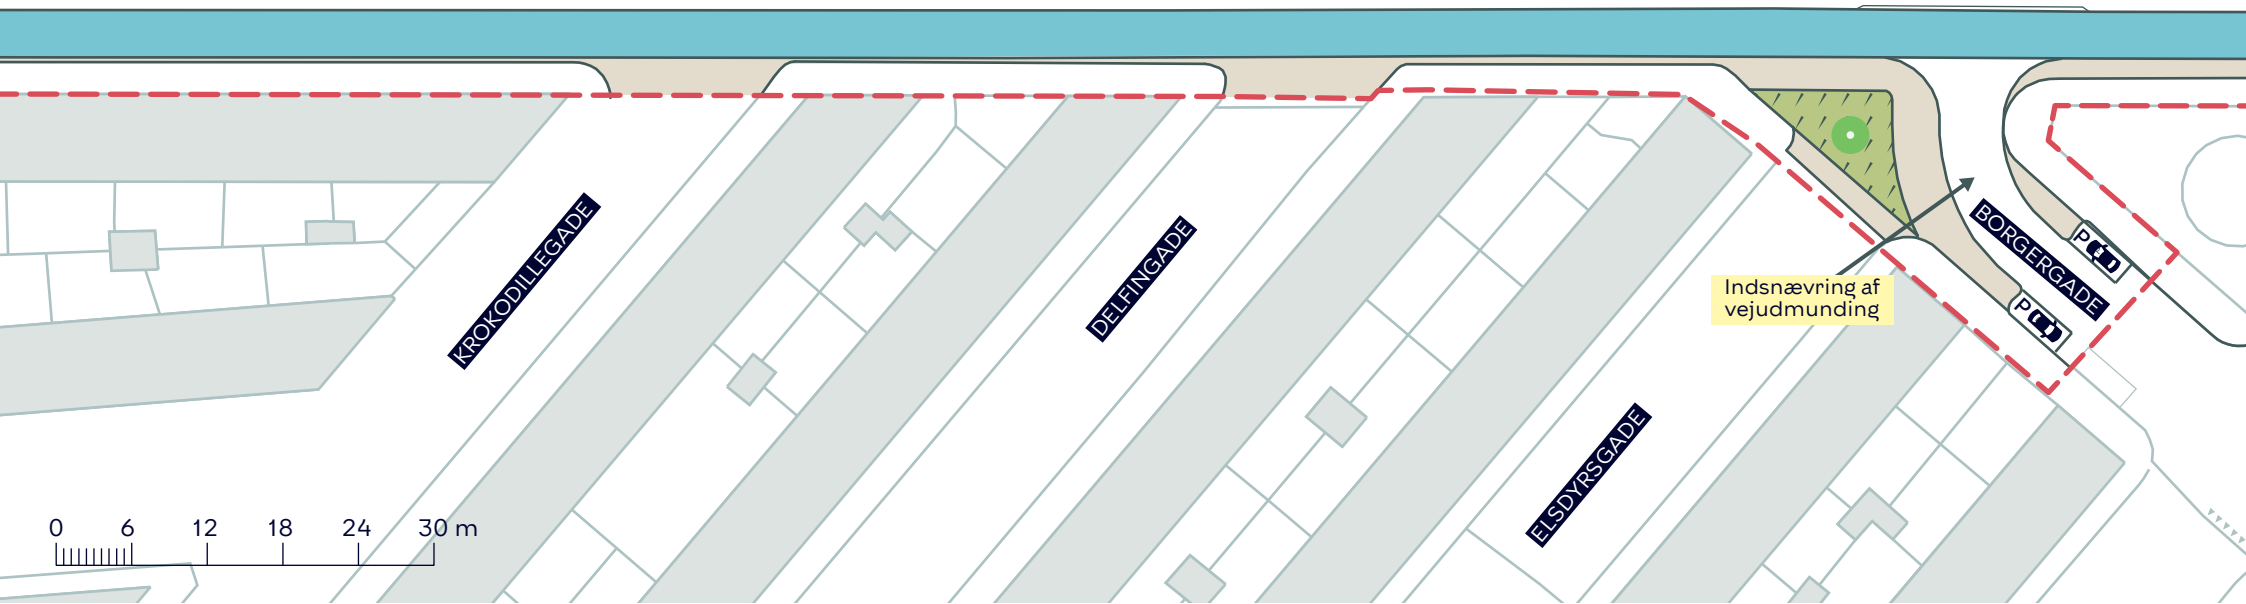

- - - Anlægsområde vejgenopretning
- Cykelsti
- Fortovsudvidelse
- Plantebede
- Nyt træ (3 stk.)
- Eksisterende træ

BYRUMSFORBEDRENDE TILTAG
STORE KONGENSGADE (ESPLANADEN-GRØNNINGEN/OSLO PLADS)

Indre By
Projektforslag

BILAG 9B.2