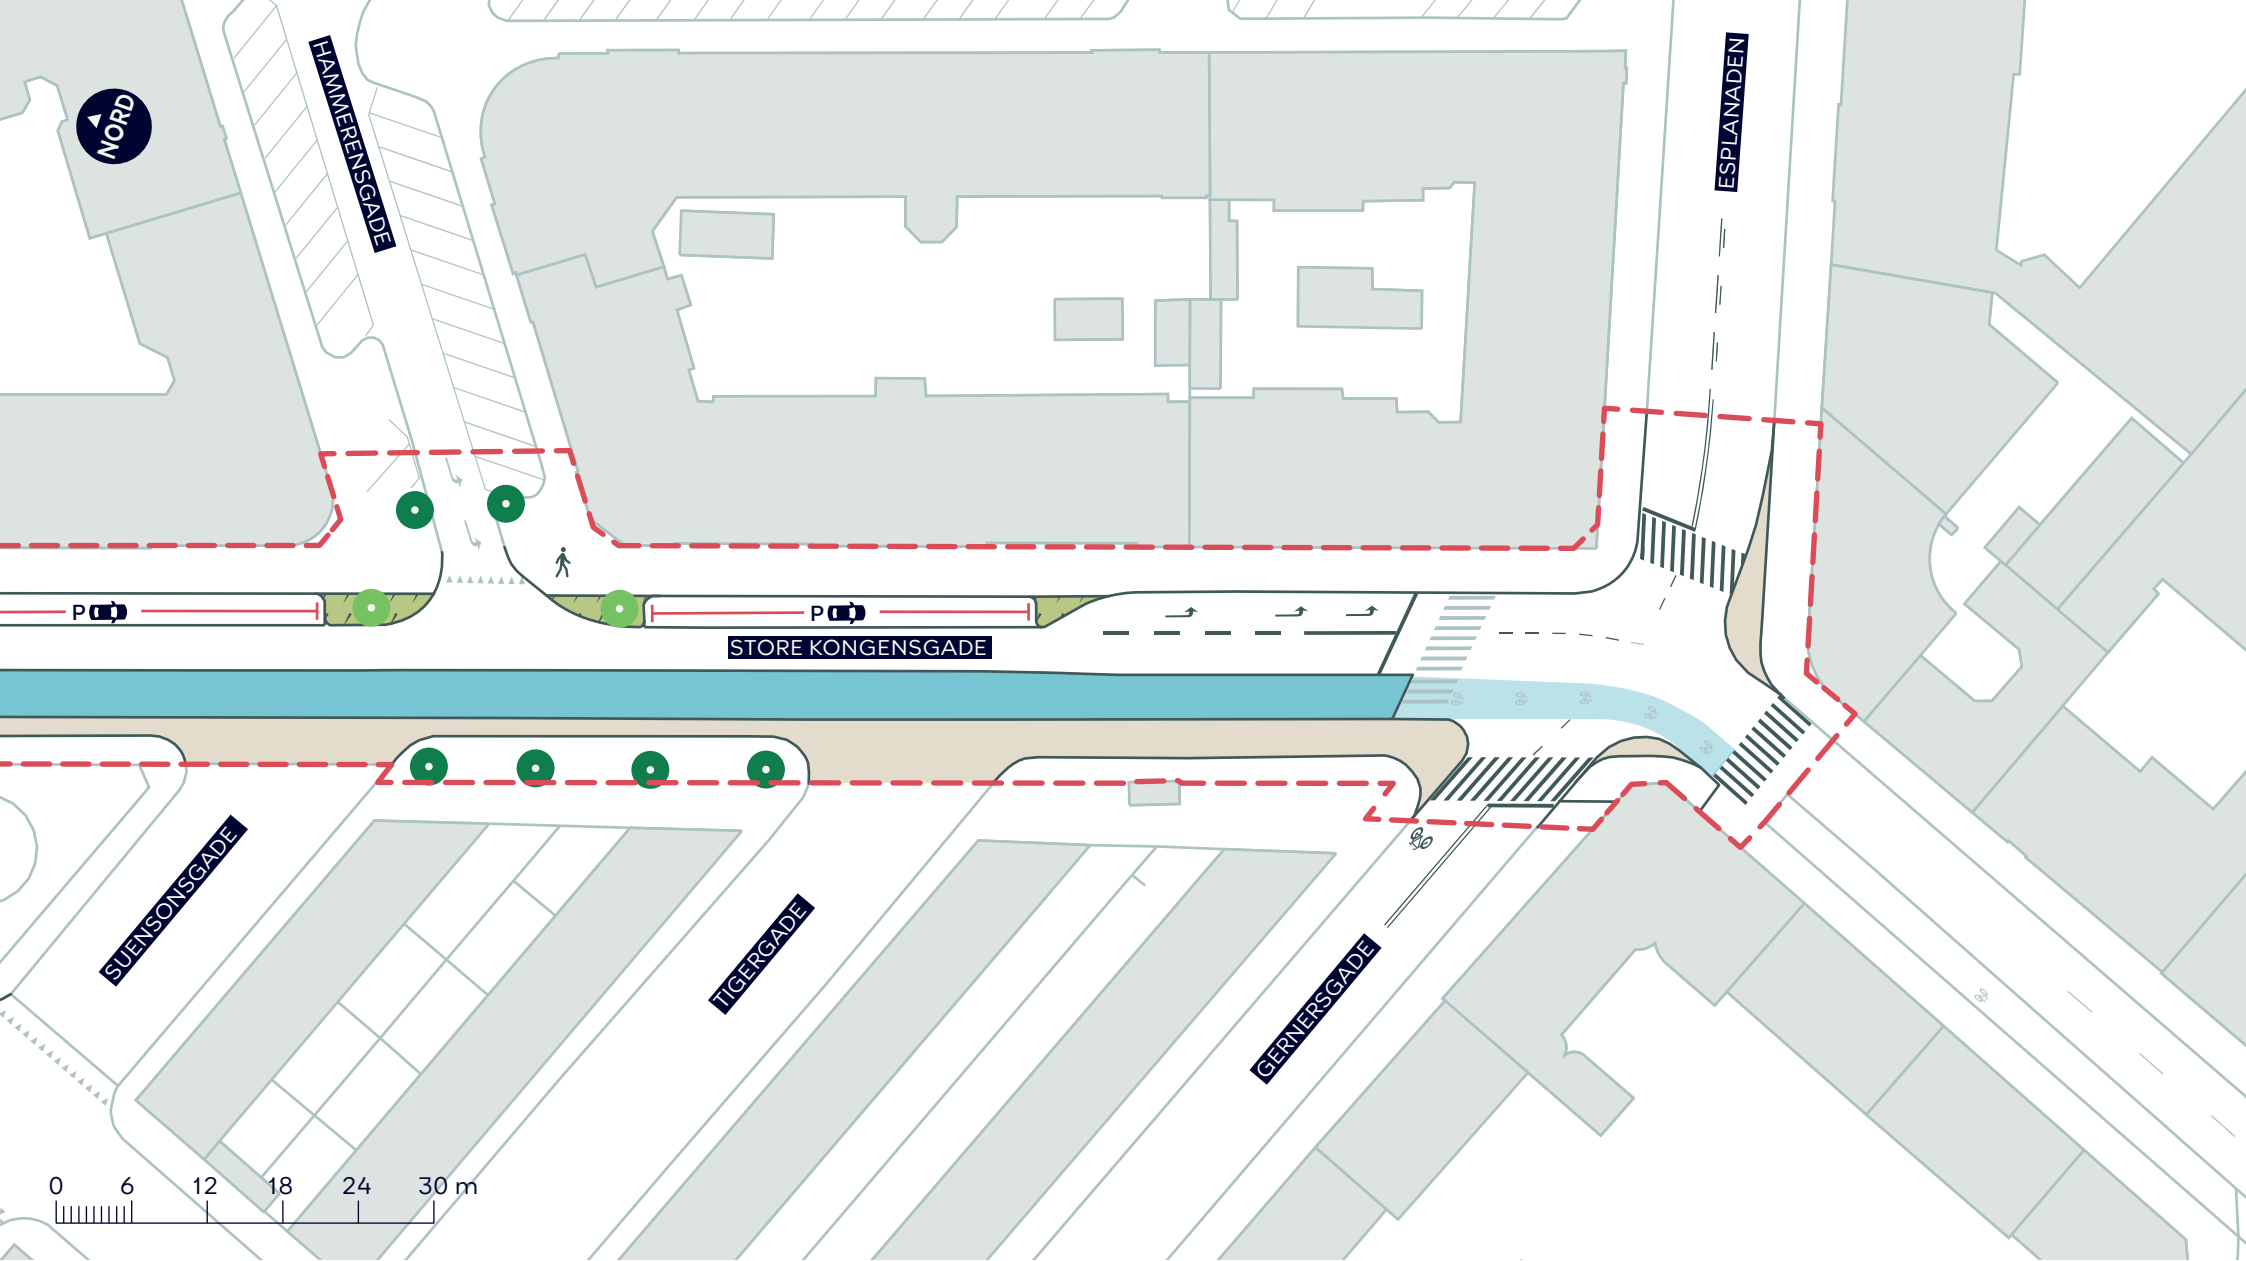

Indre By
 Eksisterende forhold

BILAG 9A.3

--- Anlægsområde vejgenopretning

🚶 Fortov

● Træ

- - - Anlægsområde vejgenopretning
- █ Cykelsti
- █ Fortovsudvidelse

BYRUMSFORBEDRENDE TILTAG
STORE KONGENSGADE (ESPLANADEN-GRØNNINGEN/OSLO PLADS)

Indre By
 Projektforslag

BILAG 9B.1

- - - Anlægsområde vejgenopretning
- Cykelsti
- Fortovsudvidelse
- Plantebede
- Nyt træ (3 stk.)
- Eksisterende træ

BYRUMSFORBEDRENDE TILTAG
STORE KONGENSGADE (ESPLANADEN-GRØNNINGEN/OSLO PLADS)

Indre By
 Projektforslag

BILAG 9B.2

--- Anlægsområde vejgenopretning

■ Cykelsti

■ Fortovsudvidelse

■ Plantebede

● Nyt træ (2 stk.)

● Eksisterende træ

BYRUMSFORBEDRENDE TILTAG STORE KONGENSGADE (ESPLANADEN-GRØNNINGEN/OSLO PLADS)

Indre By
Projektforslag

BILAG 9B.3