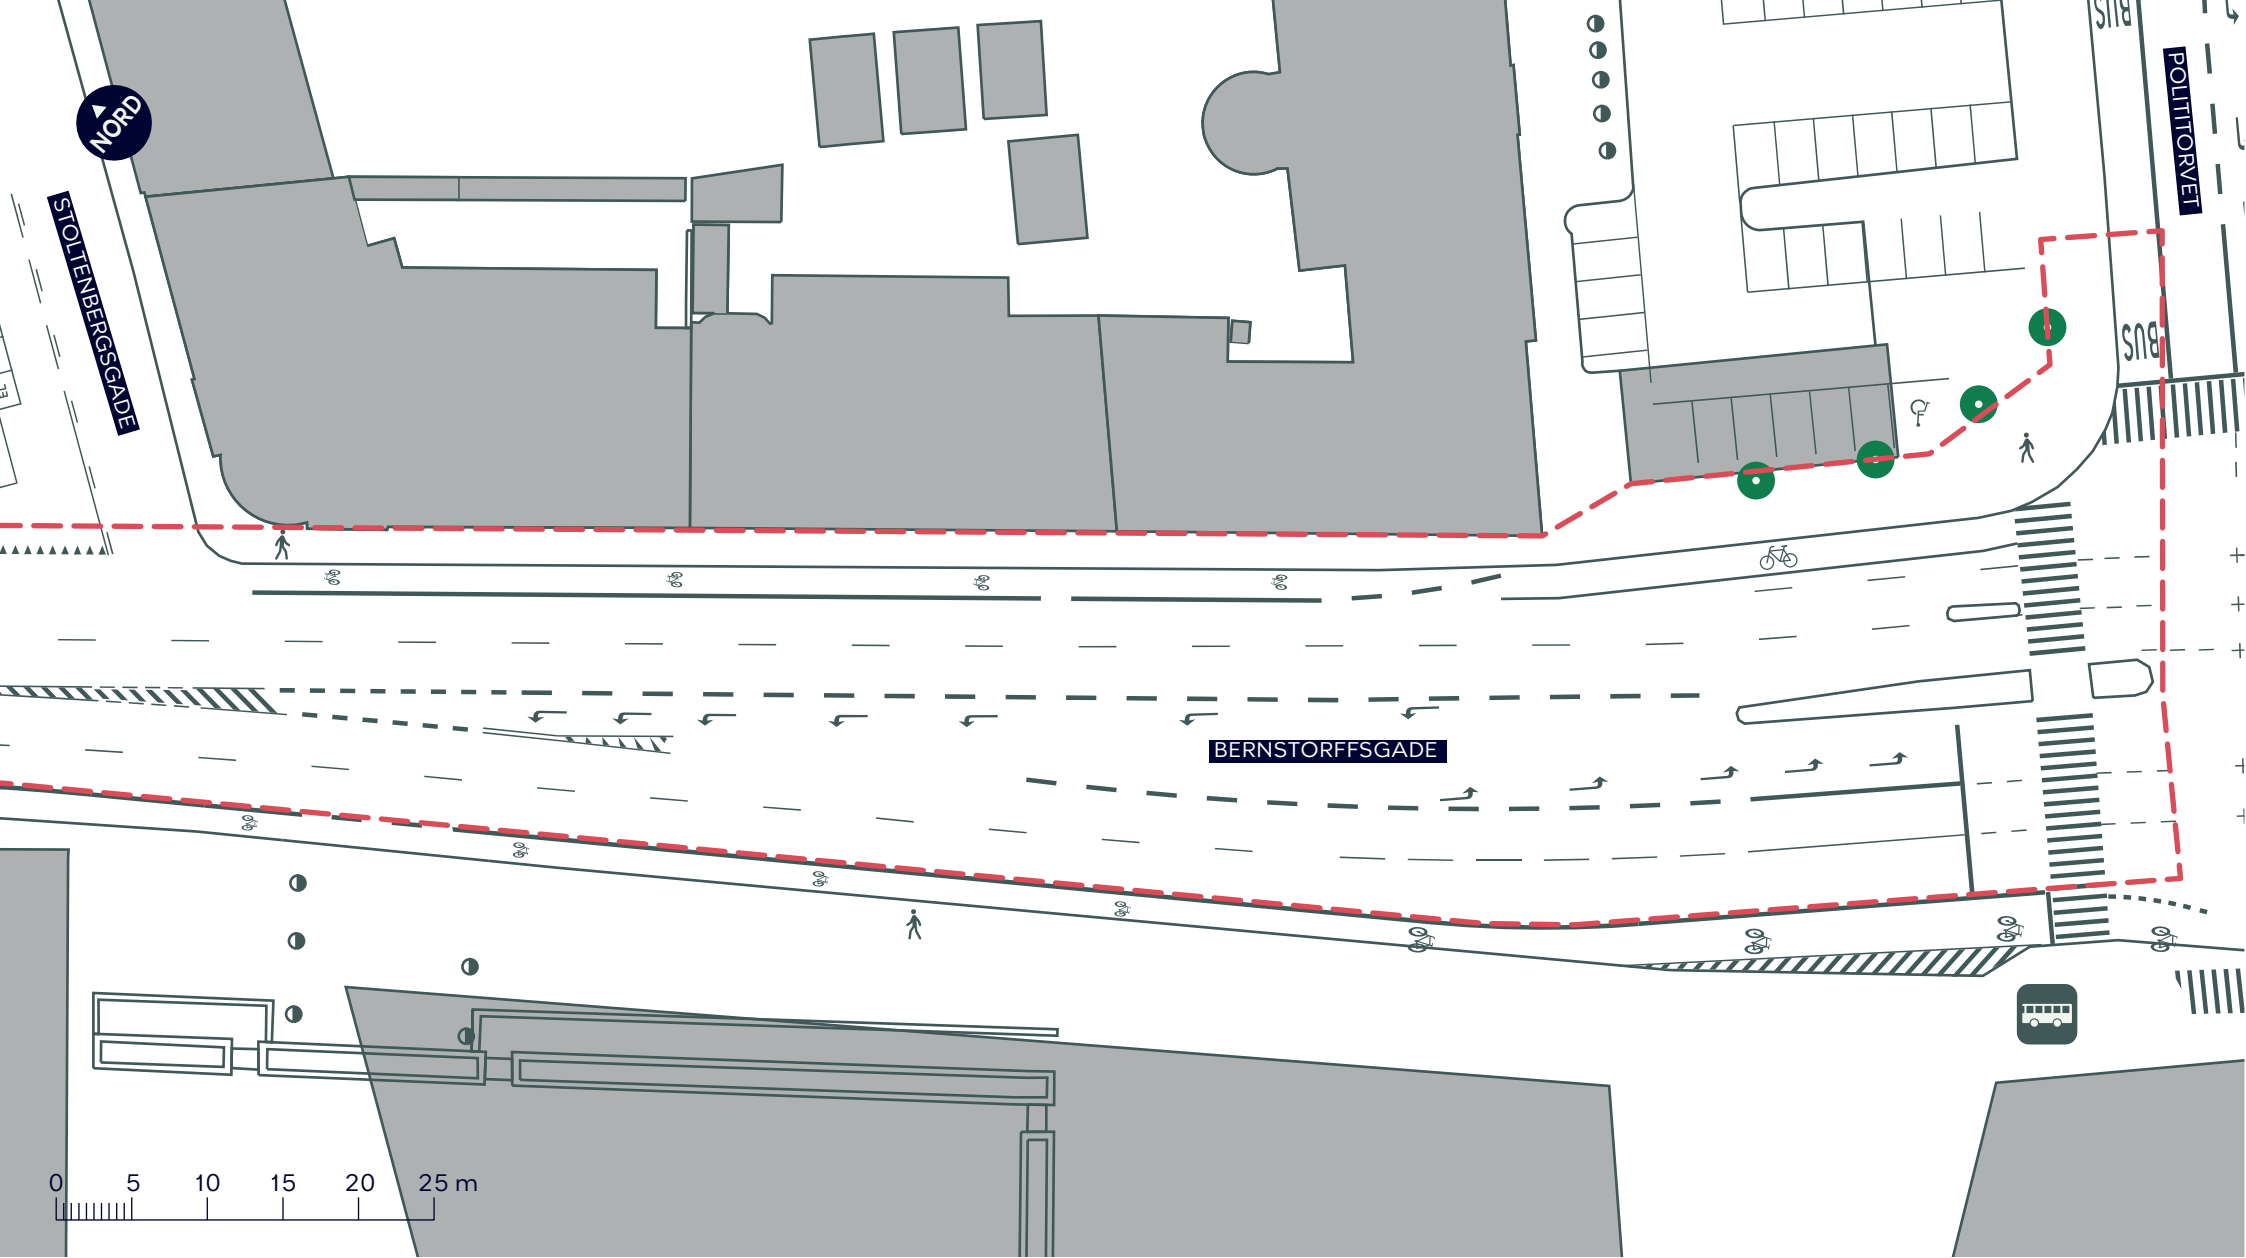

## BYRUMSFORBEDRENDE TILTAG BERNSTORFFSGADE (TIETGENSGADE-POLITITORVET)

*Indre By, Vesterbro*  
Eksisterende forhold

**BILAG 6A**

**BYRUMSFORBEDRENDE TILTAG  
BERNSTORFFSGADE (TIETGENSGADE-POLITITORVET)**

*Indre By, Vesterbro*  
Eksisterende forhold

**BILAG 6A.1**

--- Anlægsområde vejgenopretning

🚶 Fortov

--- Anlægsområde vejgenopretning

 Cykelsti

 Fortov

 Træ