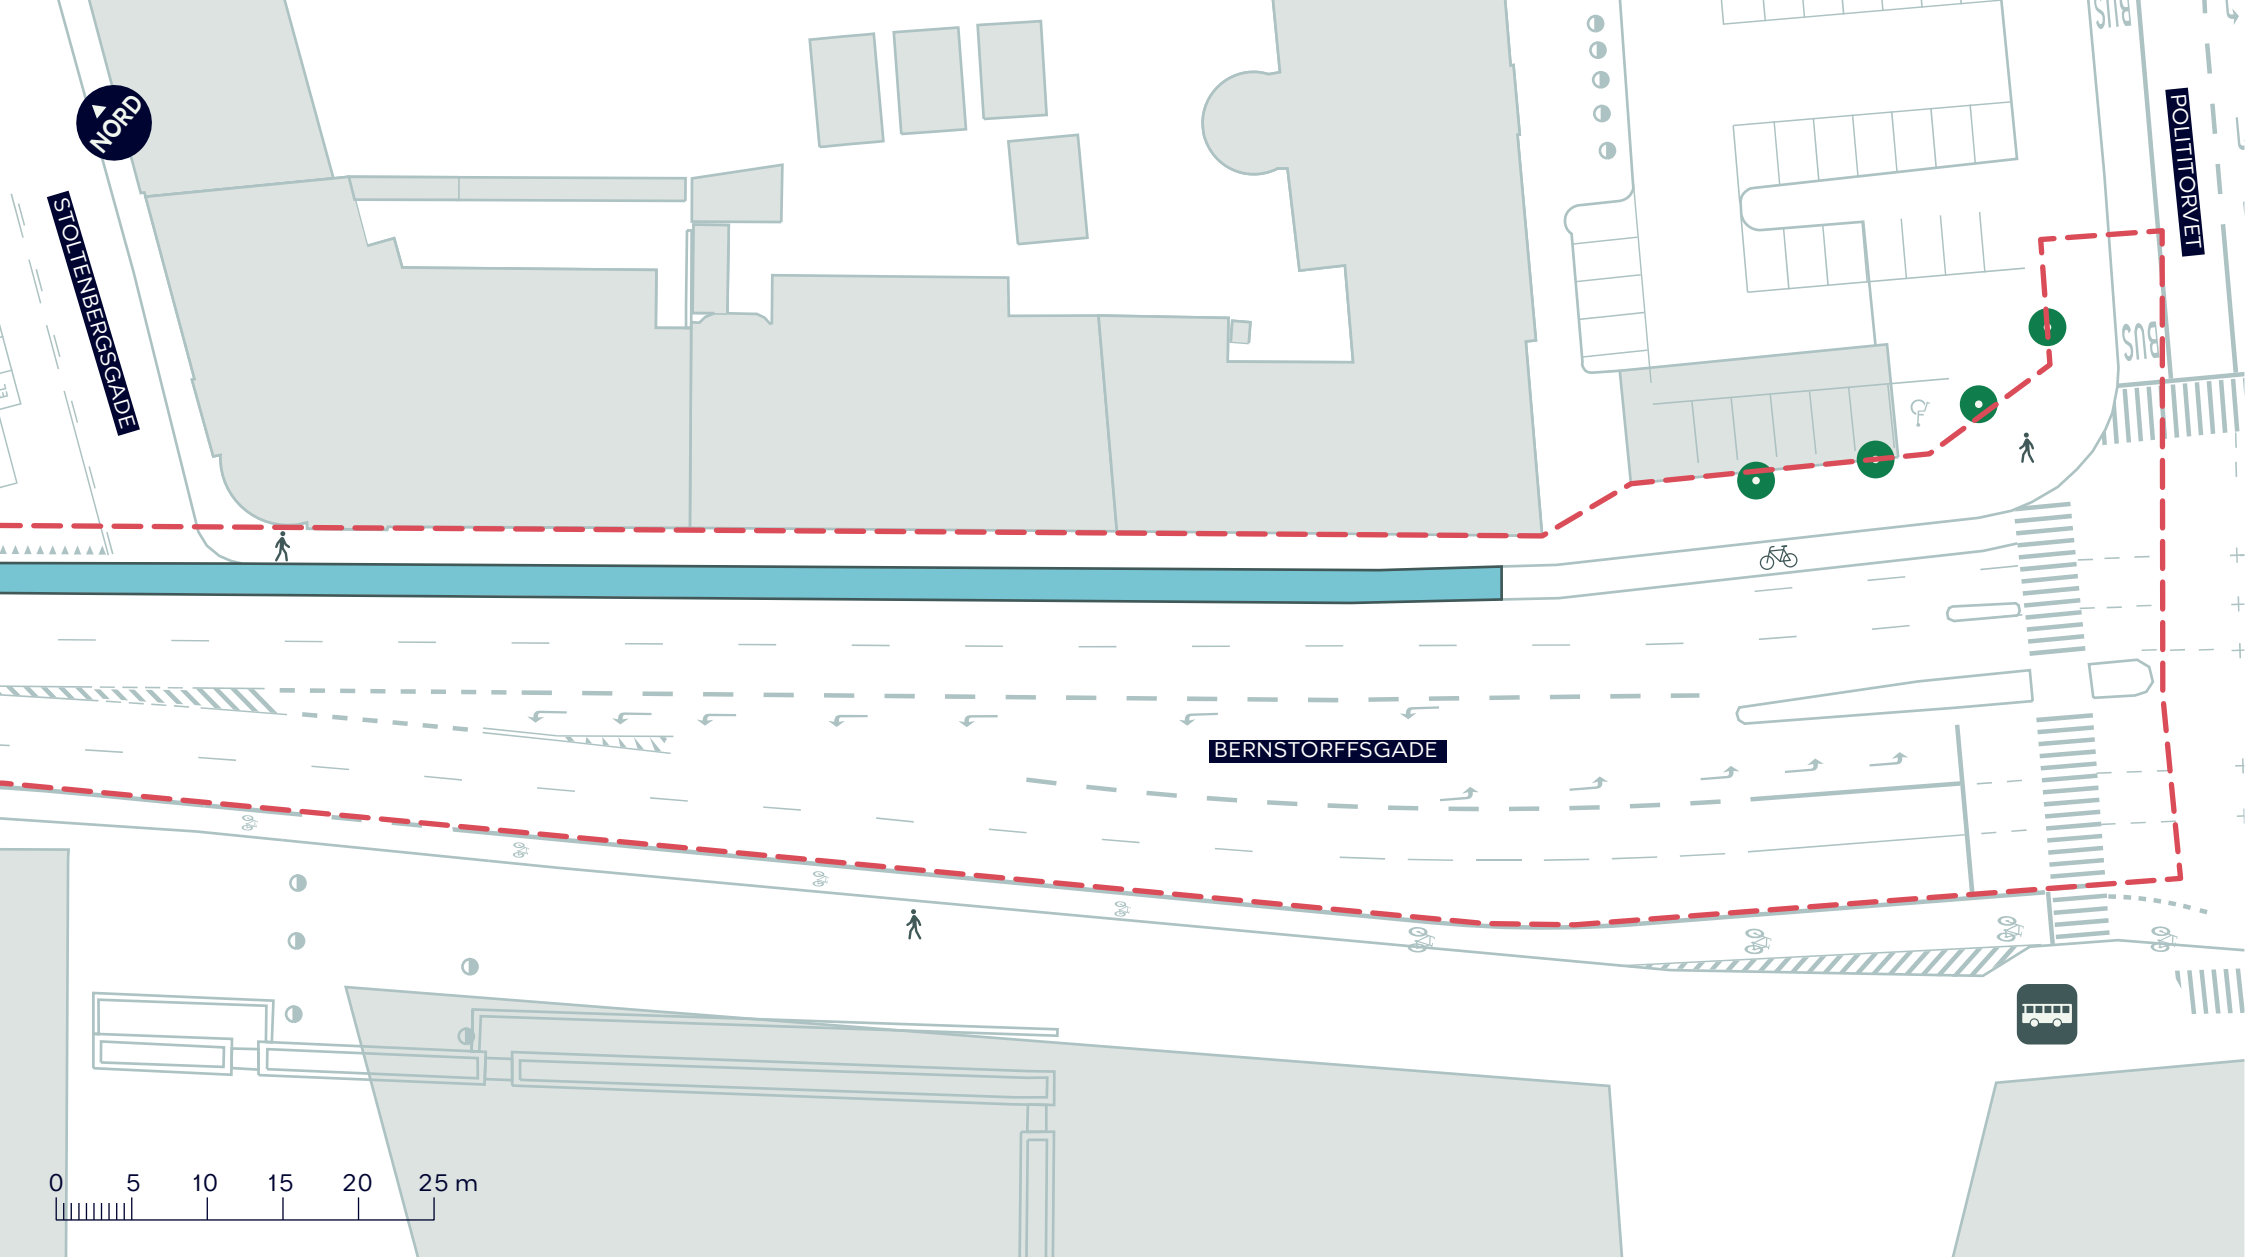

## BYRUMSFORBEDRENDE TILTAG BERNSTORFFSGADE (TIETGENSGADE-POLITITORVET)

*Indre By, Vesterbro*  
Eksisterende forhold

**BILAG 6A.2**

--- Anlægsområde vejgenopretning

■ Cykelsti

● Eksisterende træ

🚌 Eksisterende busstoppested

## BYRUMSFORBEDRENDE TILTAG BERNSTORFFSGADE (TIETGENSGADE-POLITITORVET)

Indre By, Vesterbro

Projektforslag

**BILAG 6B**

**BYRUMSFORBEDRENDE TILTAG  
BERNSTORFFSGADE (TJETGENSGADE-POLITITORVET)**

*Indre By, Vesterbro*

Projektforslag

**BILAG 6B.1**

--- Anlægsområde vejgenopretning

■ Cykelsti

--- Anlægsområde vejgenopretning

■ Cykelsti

● Eksisterende træ

■ Eksisterende busstoppested