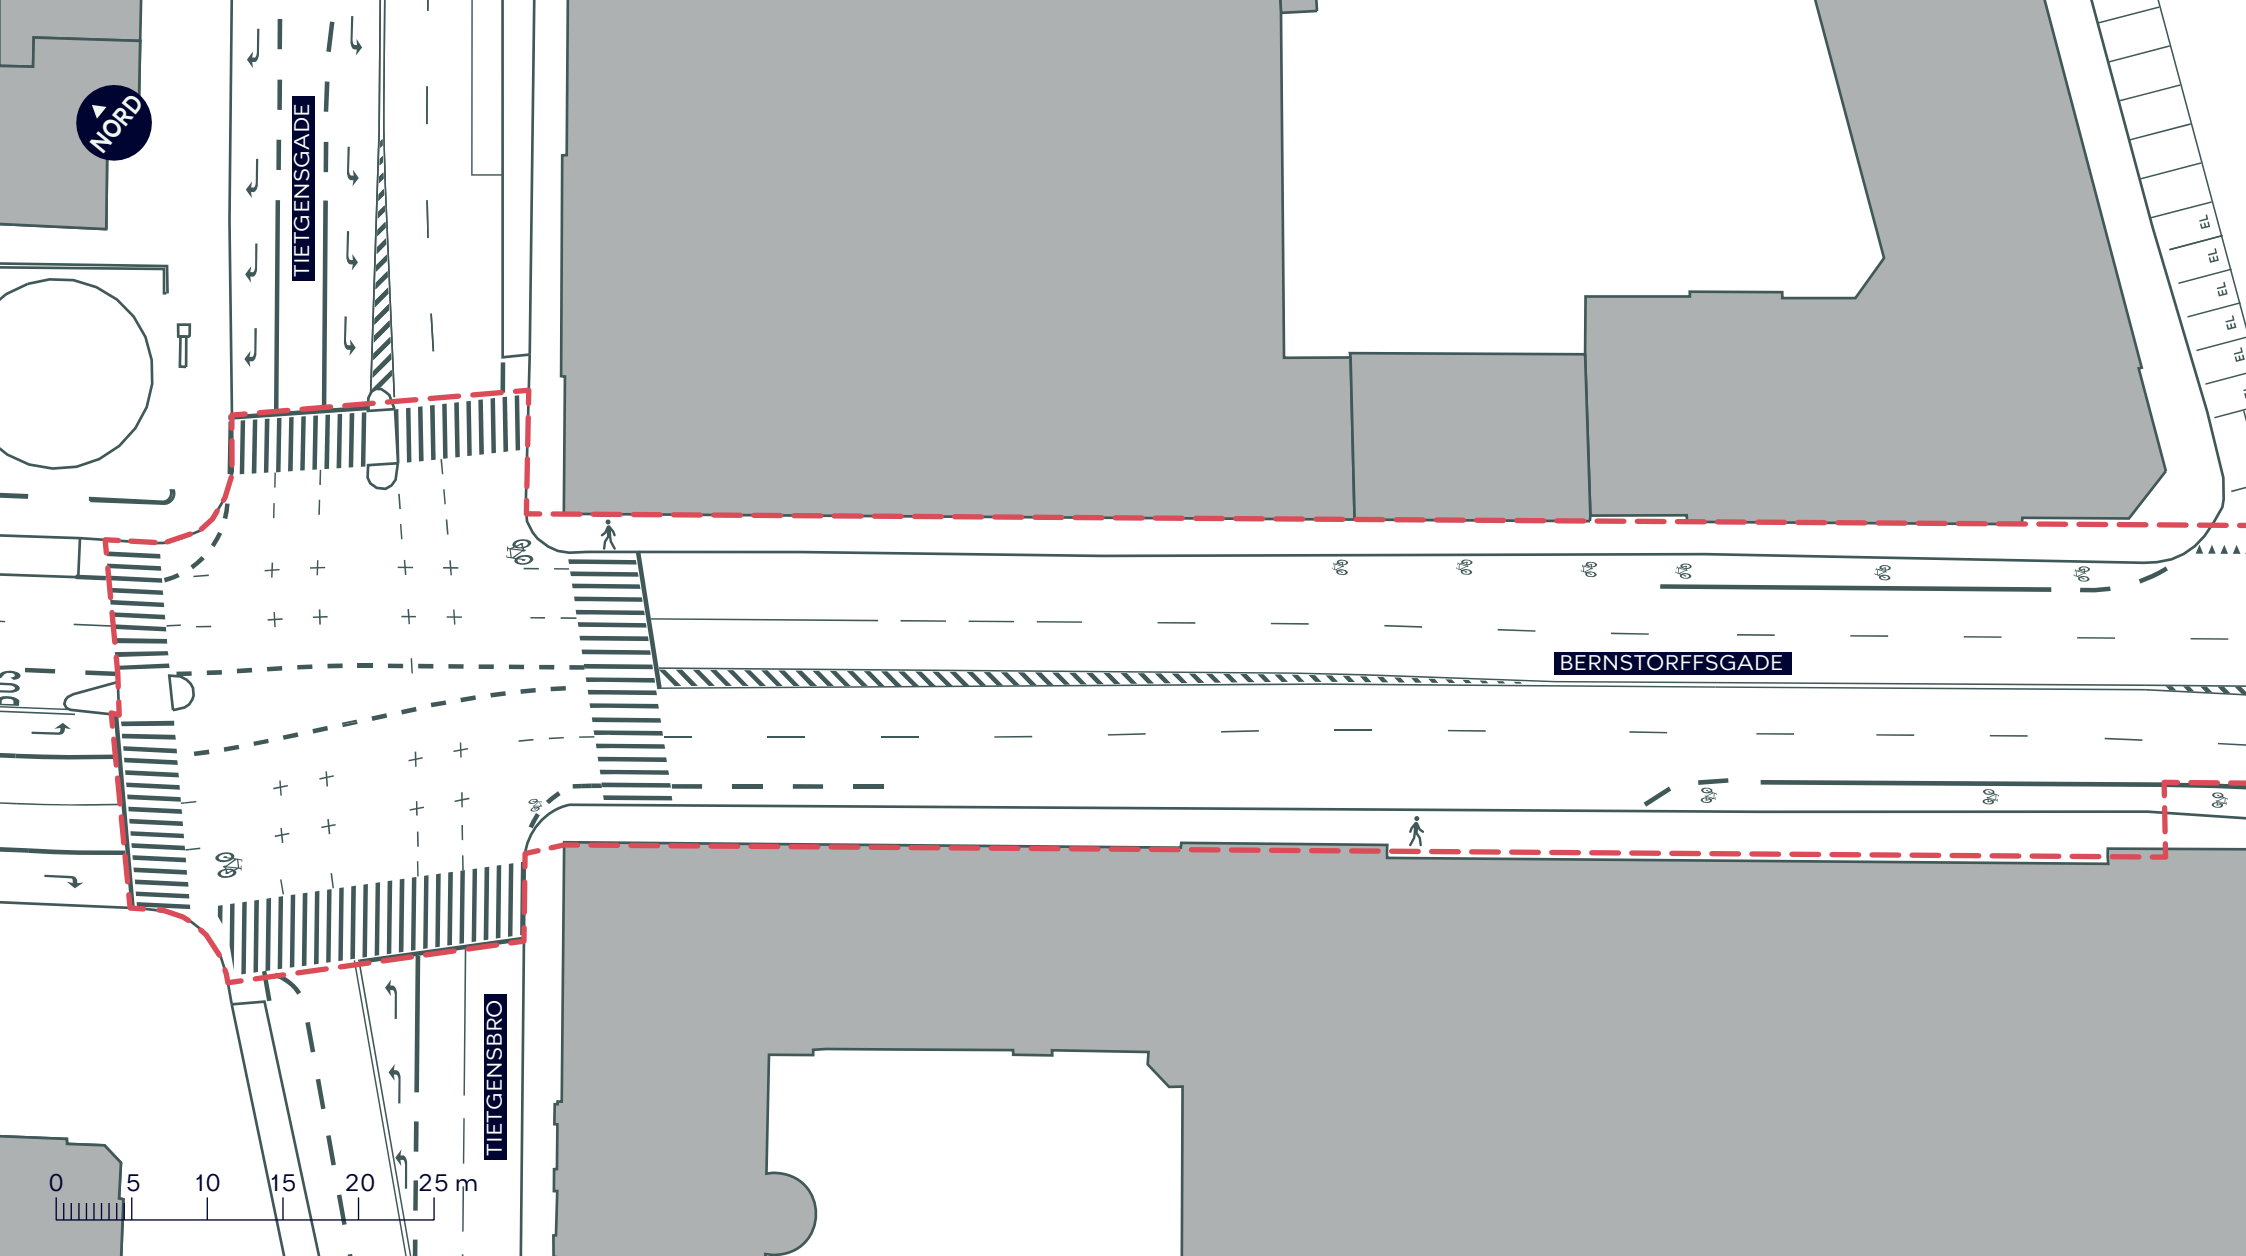

## BYRUMSFORBEDRENDE TILTAG BERNSTORFFSGADE (TIETGENSGADE-POLITITORVET)

*Indre By, Vesterbro*  
Eksisterende forhold

**BILAG 6A**

**BYRUMSFORBEDRENDE TILTAG  
BERNSTORFFSGADE (TIETGENSGADE-POLITITORVET)**

*Indre By, Vesterbro*  
Eksisterende forhold

**BILAG 6A.1**

--- Anlægsområde vejgenopretning

🚶 Fortov

--- Anlægsområde vejgenopretning

 Cykelsti

 Fortov

 Træ