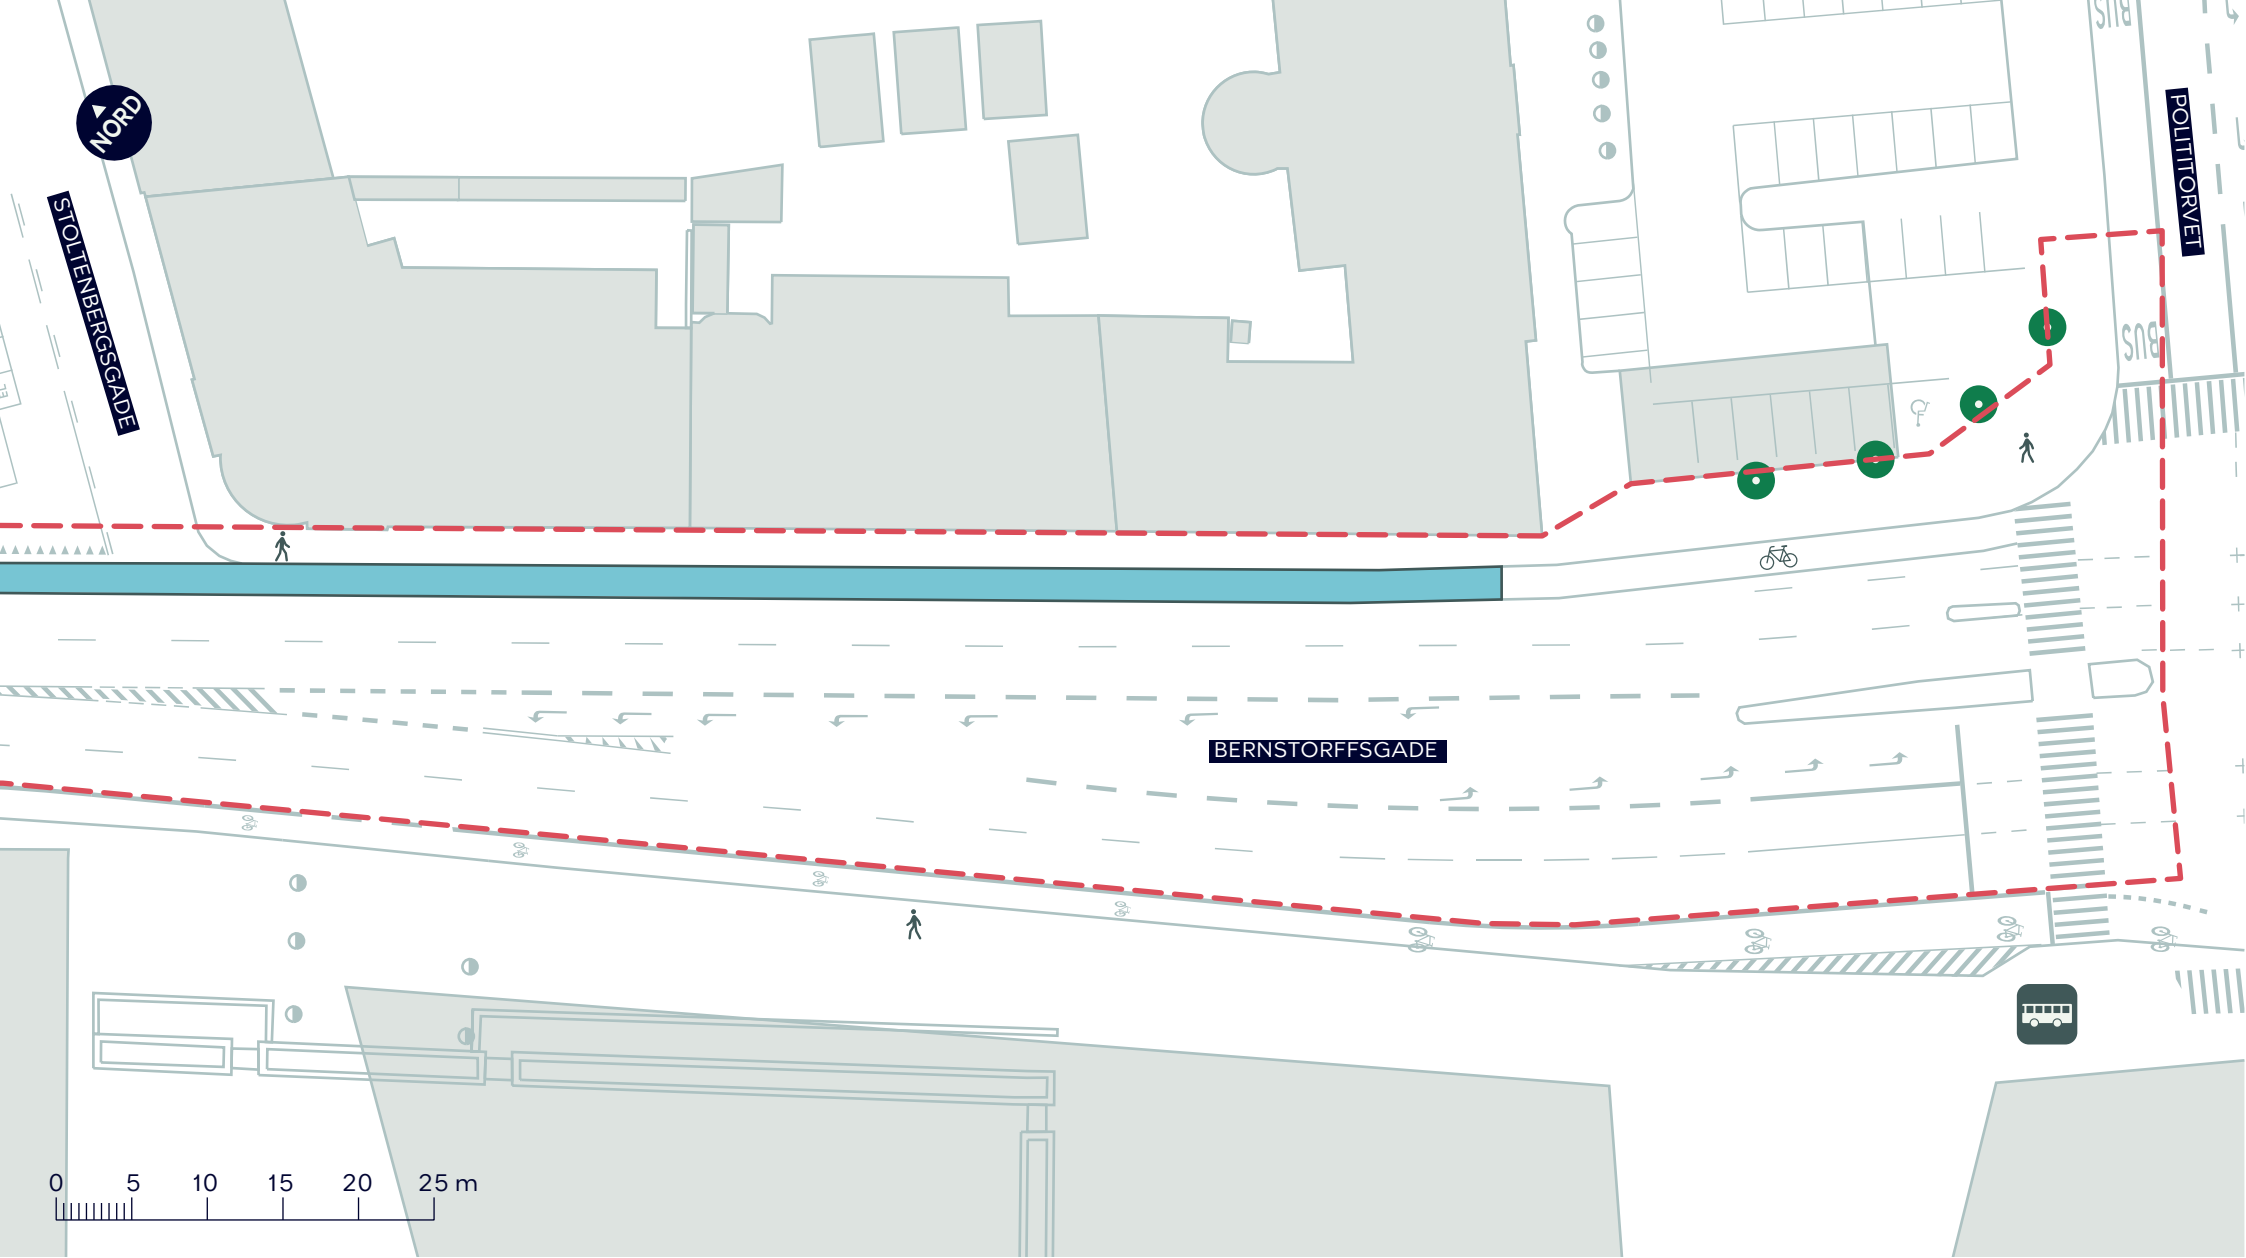

● Eksisterende træ

🚌 Eksisterende busstoppested

BYRUMSFORBEDRENDE TILTAG BERNSTORFFSGADE (TIETGENSGADE-POLITITORVET)

Indre By, Vesterbro

Projektforslag

BILAG 6B

**BYRUMSFORBEDRENDE TILTAG
BERNSTORFFSGADE (TIETGENSGADE-POLITITORVET)**

Indre By, Vesterbro

Projektforslag

BILAG 6B.1

--- Anlægsområde vejgenopretning

■ Cykelsti

**BYRUMSFORBEDRENDE TILTAG
BERNSTORFFSGADE (TIETGENSGADE-POLITITORVET)**

Indre By, Vesterbro

Projektforslag

BILAG 6B.2

--- Anlægsområde vejgenopretning

■ Cykelsti

● Eksisterende træ

🚌 Eksisterende busstoppested