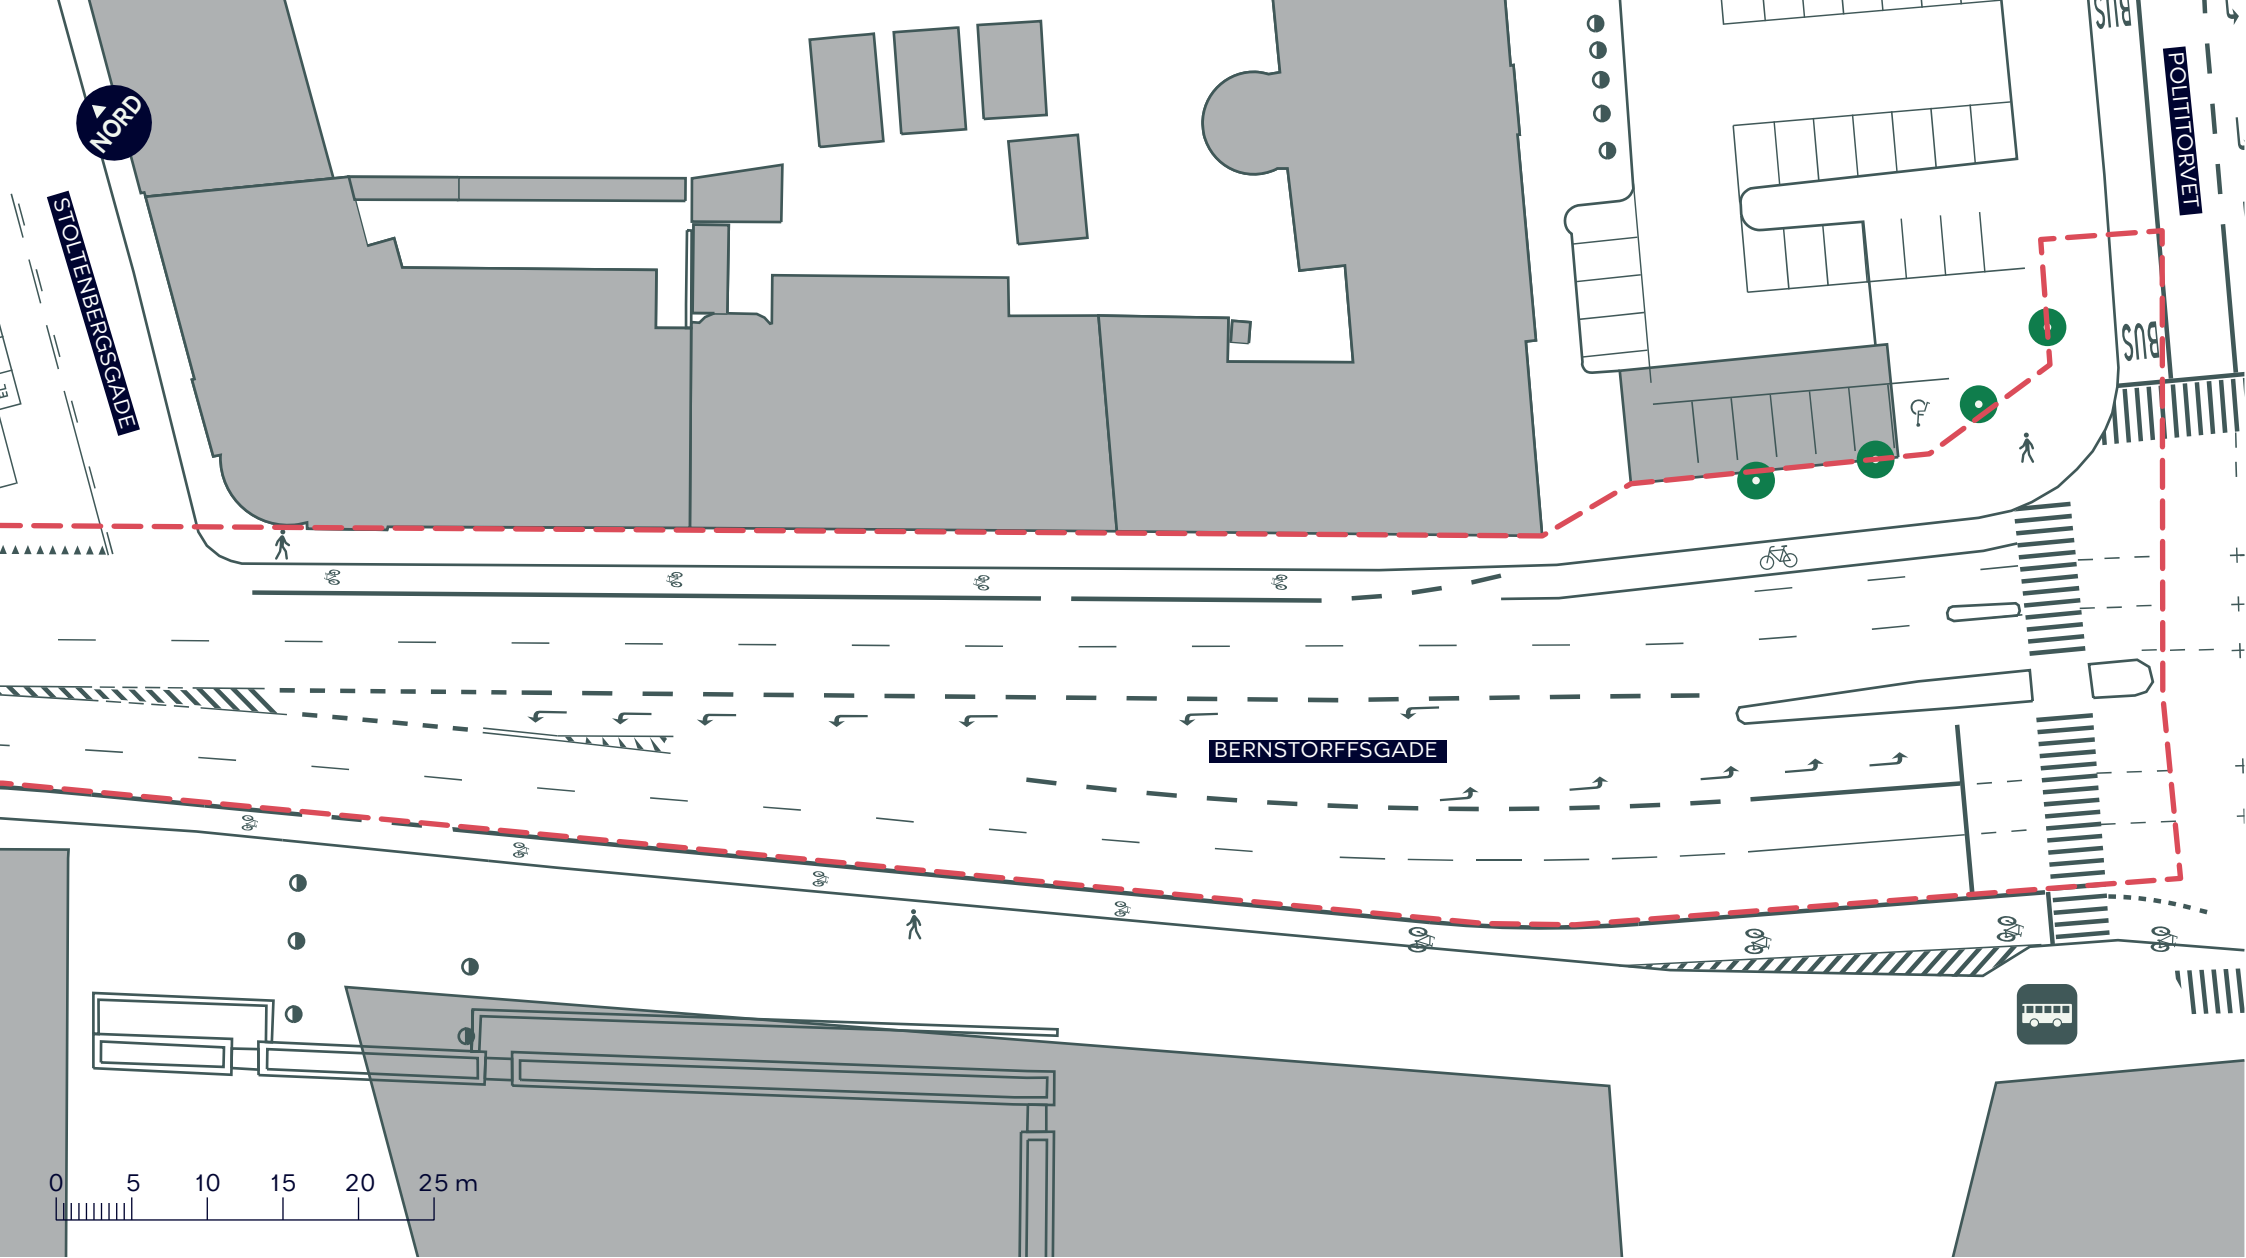

--- Anlægsområde vejgenopretning

 Cykelsti

 Fortov

 Træ

 Busstoppested

BYRUMSFORBEDRENDE TILTAG BERNSTORFFSGADE (TIETGENSGADE-POLITITORVET)

Indre By, Vesterbro
Eksisterende forhold

BILAG 6A

**BYRUMSFORBEDRENDE TILTAG
BERNSTORFFSGADE (TJETGENSGADE-POLITITORVET)**

Indre By, Vesterbro
Eksisterende forhold

BILAG 6A.1

--- Anlægsområde vejgenopretning

🚶 Fortov

--- Anlægsområde vejgenopretning

 Cykelsti

 Fortov

 Træ

 Busstoppested

BYRUMSFORBEDRENDE TILTAG BERNSTORFFSGADE (TIETGENSGADE-POLITITORVET)

Indre By, Vesterbro
Eksisterende forhold

BILAG 6A.2

--- Anlægsområde vejgenopretning

■ Cykelsti

● Eksisterende træ

🚌 Eksisterende busstoppested

BYRUMSFORBEDRENDE TILTAG BERNSTORFFSGADE (TIETGENSGADE-POLITITORVET)

Indre By, Vesterbro

Projektforslag

BILAG 6B

**BYRUMSFORBEDRENDE TILTAG
BERNSTORFFSGADE (TIETGENSGADE-POLITITORVET)**