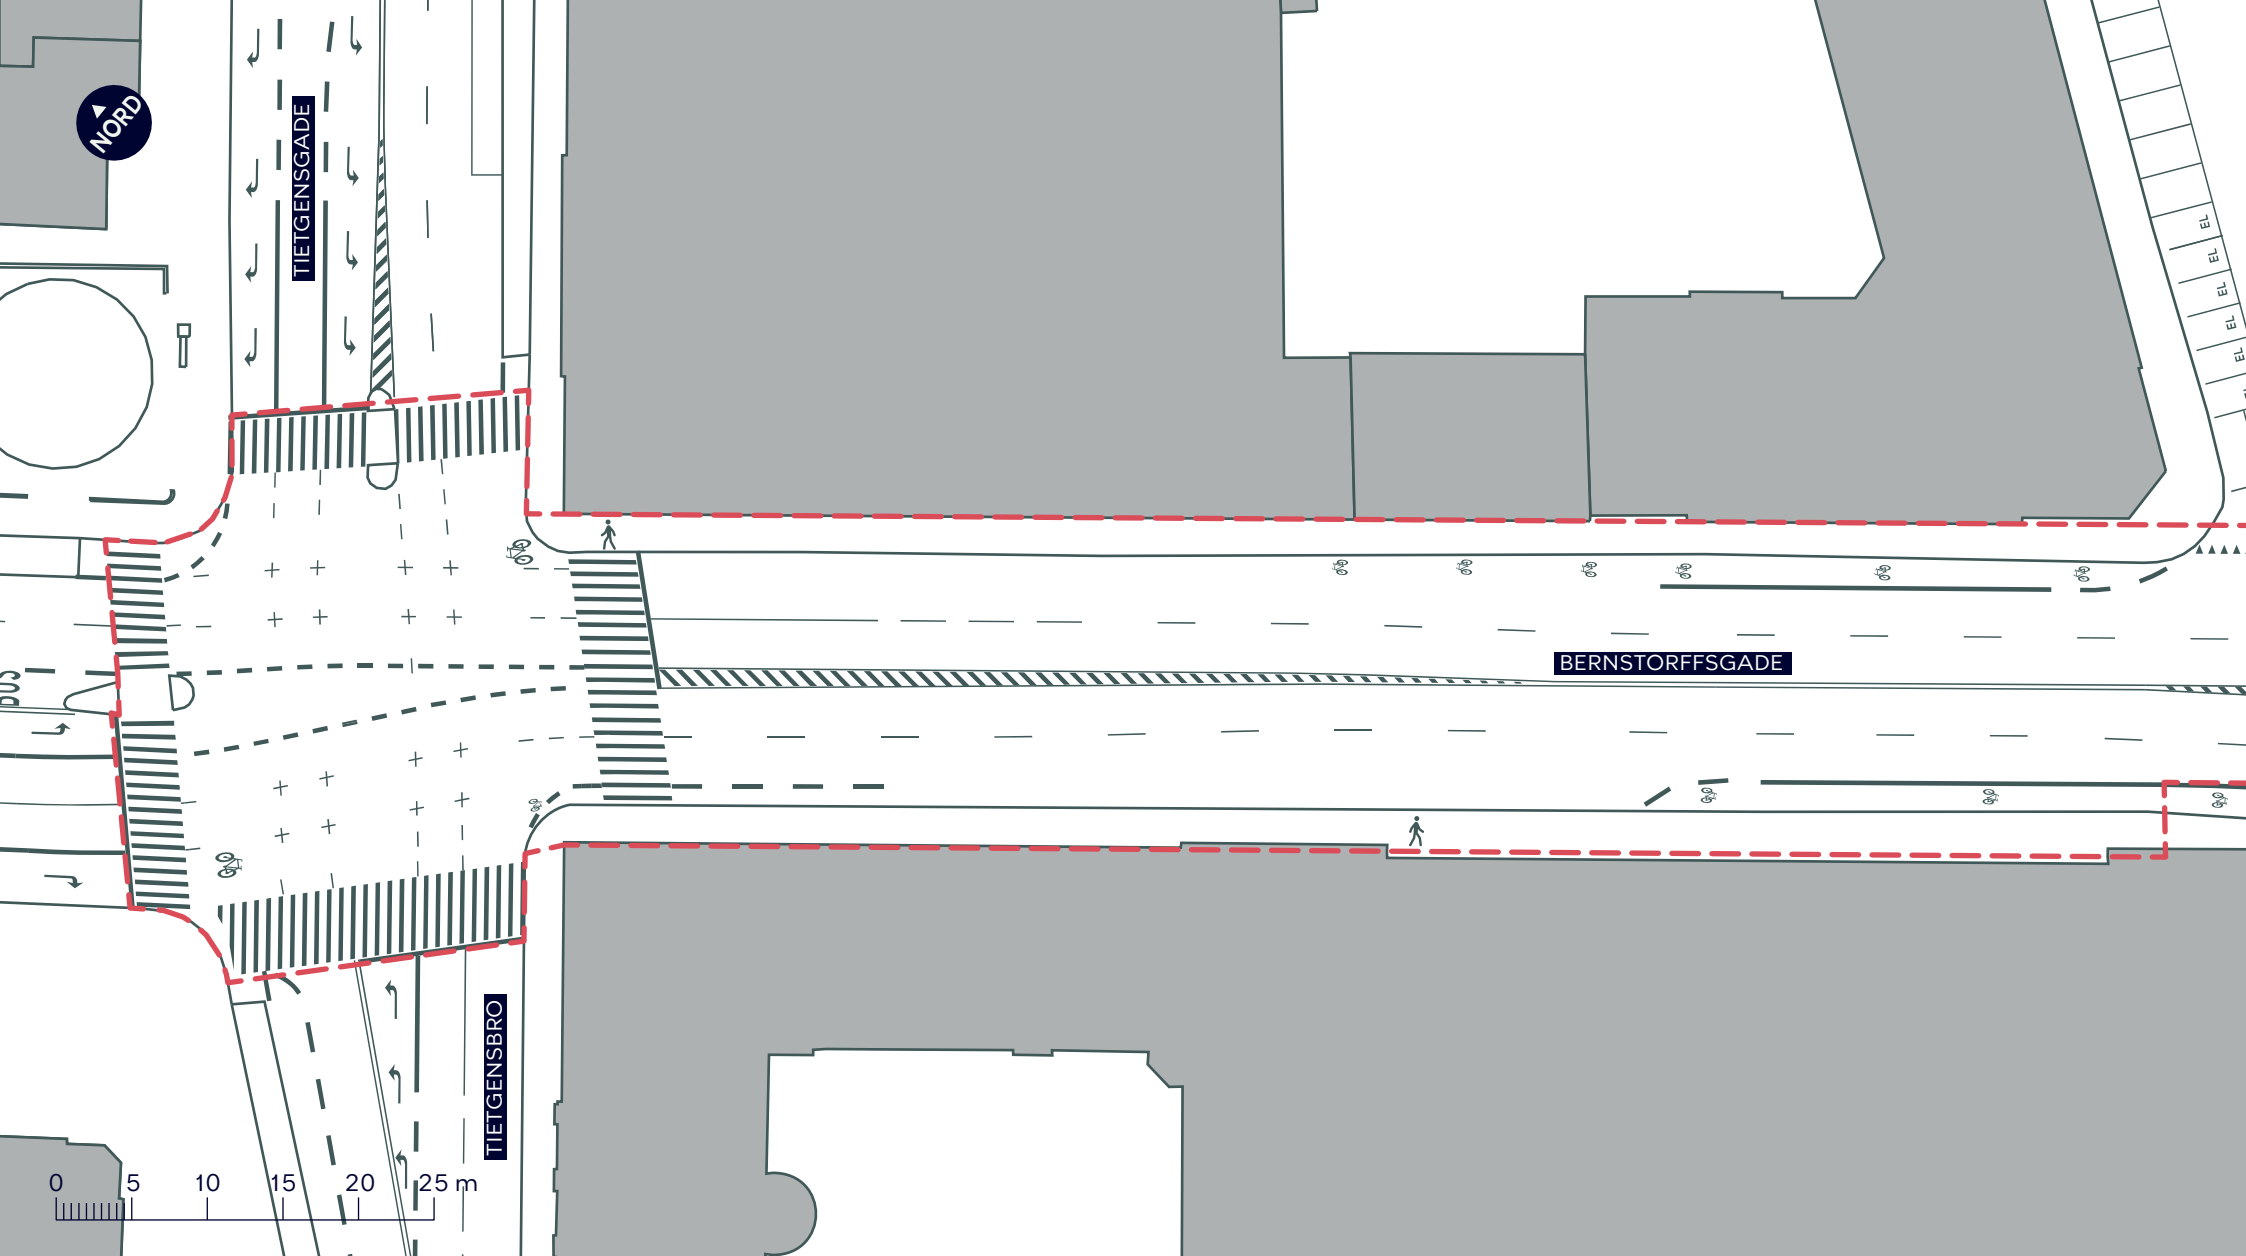

--- Anlægsområde vejgenopretning

 Cykelsti

 Fortov

 Træ

 Busstoppested

BYRUMSFORBEDRENDE TILTAG BERNSTORFFSGADE (TIETGENSGADE-POLITITORVET)

Indre By, Vesterbro
Eksisterende forhold

BILAG 6A

**BYRUMSFORBEDRENDE TILTAG
BERNSTORFFSGADE (TJETGENSGADE-POLITITORVET)**

Indre By, Vesterbro
Eksisterende forhold

BILAG 6A.1

--- Anlægsområde vejgenopretning

🚶 Fortov

--- Anlægsområde vejgenopretning

 Cykelsti

 Fortov

 Træ

 Busstoppested

BYRUMSFORBEDRENDE TILTAG BERNSTORFFSGADE (TIETGENSGADE-POLITITORVET)

Indre By, Vesterbro
Eksisterende forhold

BILAG 6A.2

--- Anlægsområde vejgenopretning

■ Cykelsti