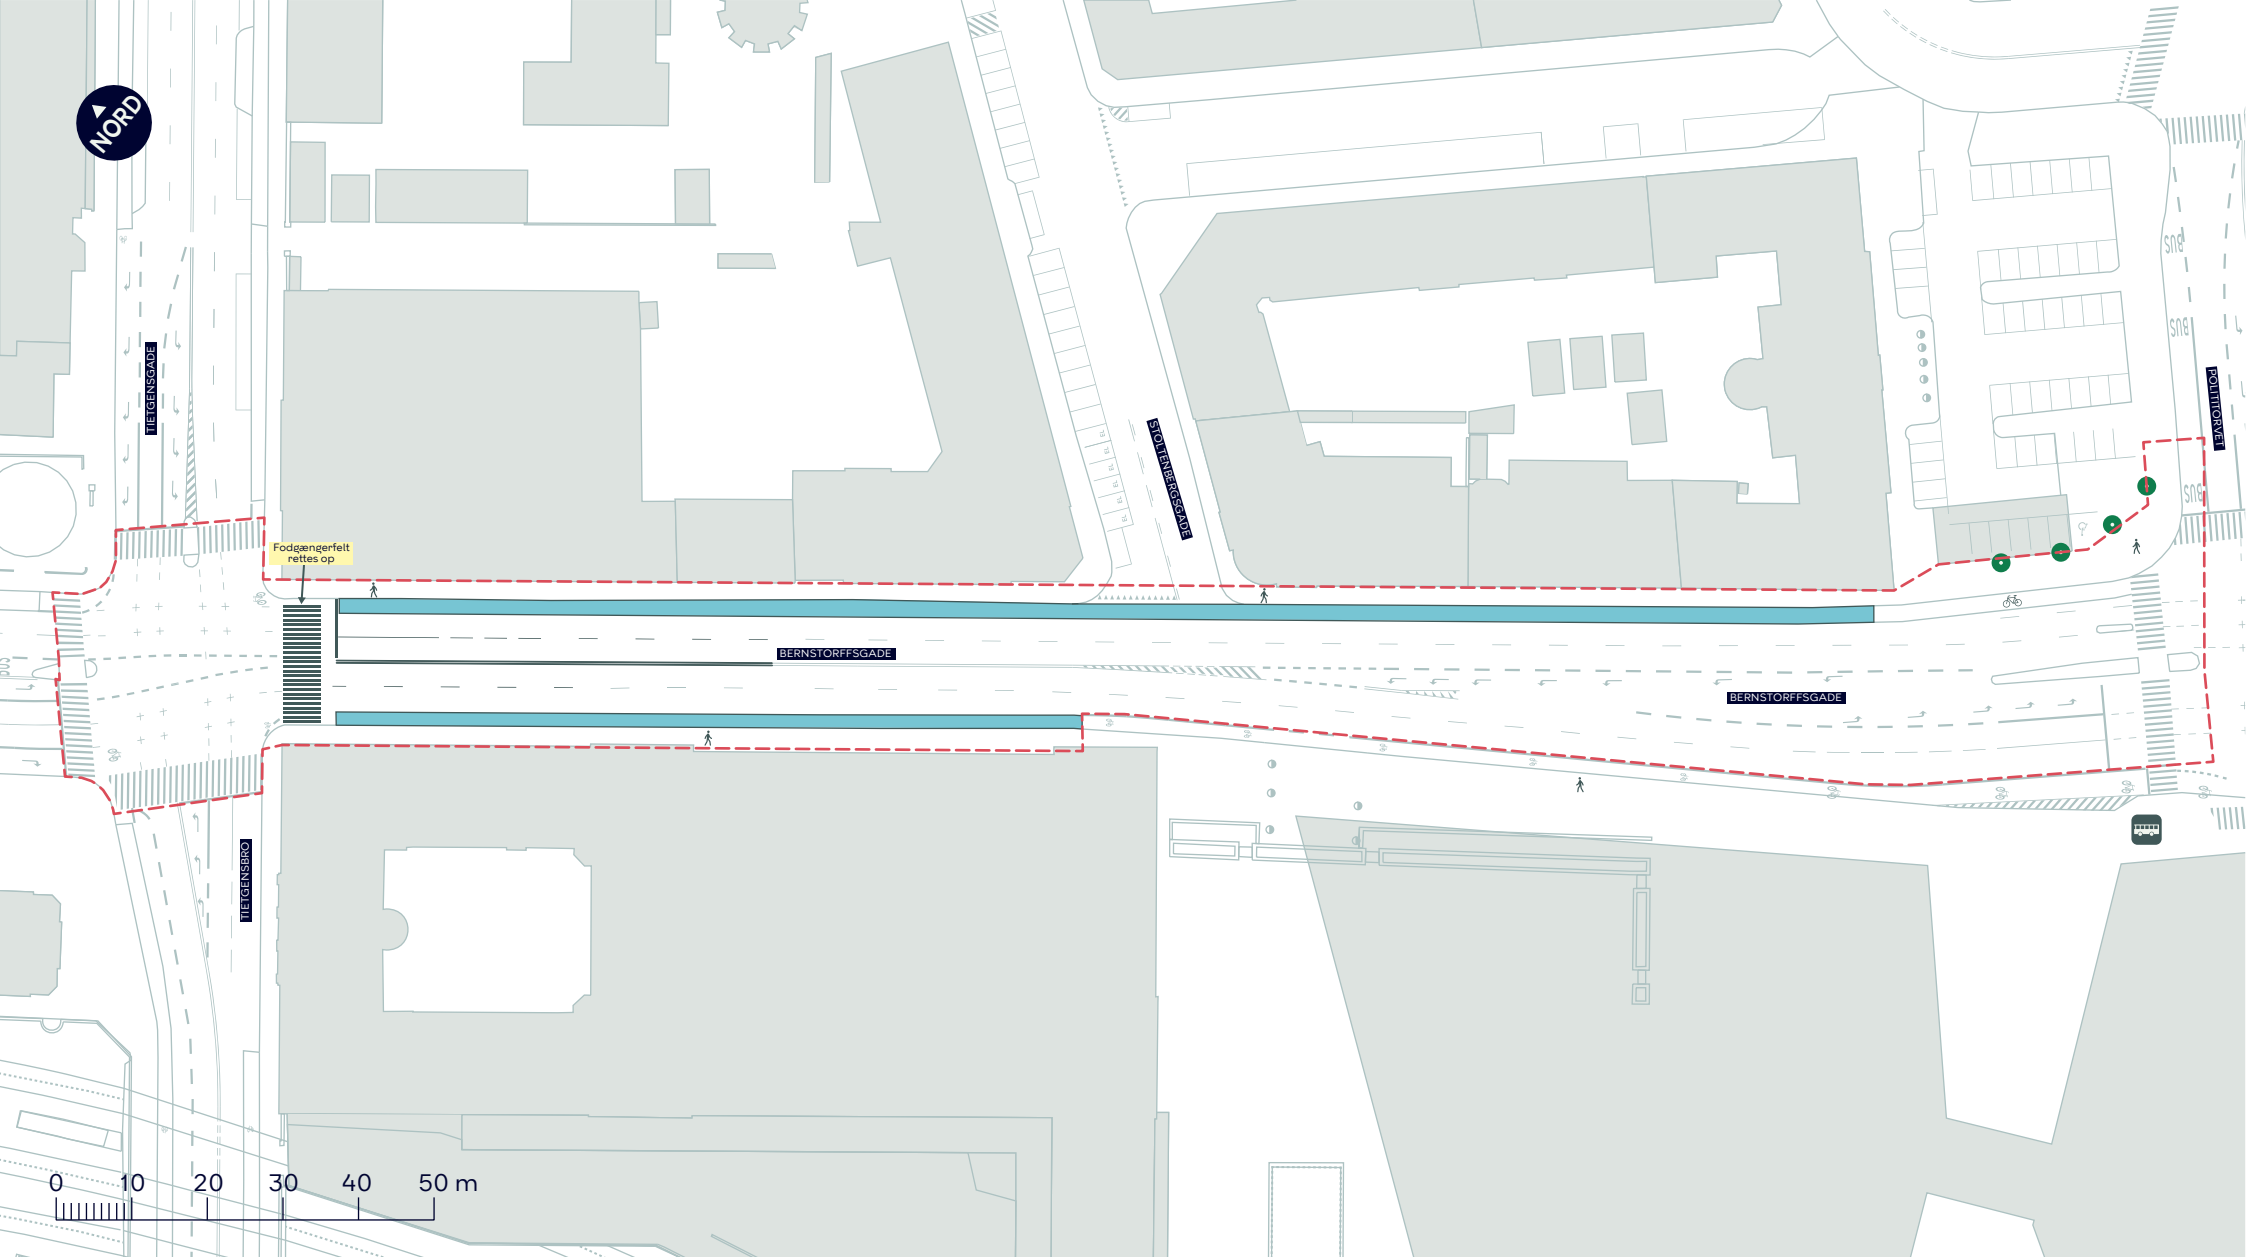

**BYRUMSFORBEDRENDE TILTAG
BERNSTORFFSGADE (TJETGENSGADE-POLITITORVET)**

Indre By, Vesterbro
Eksisterende forhold

BILAG 6A.1

--- Anlægsområde vejgenopretning

🚶 Fortov

--- Anlægsområde vejgenopretning

 Cykelsti

 Fortov

 Træ

 Busstoppested

BYRUMSFORBEDRENDE TILTAG BERNSTORFFSGADE (TIETGENSGADE-POLITITORVET)

Indre By, Vesterbro
Eksisterende forhold

BILAG 6A.2

--- Anlægsområde vejgenopretning

■ Cykelsti

● Eksisterende træ

🚌 Eksisterende busstoppested

BYRUMSFORBEDRENDE TILTAG BERNSTORFFSGADE (TIETGENSGADE-POLITITORVET)

Indre By, Vesterbro

Projektforslag

BILAG 6B

**BYRUMSFORBEDRENDE TILTAG
BERNSTORFFSGADE (TIETGENSGADE-POLITITORVET)**