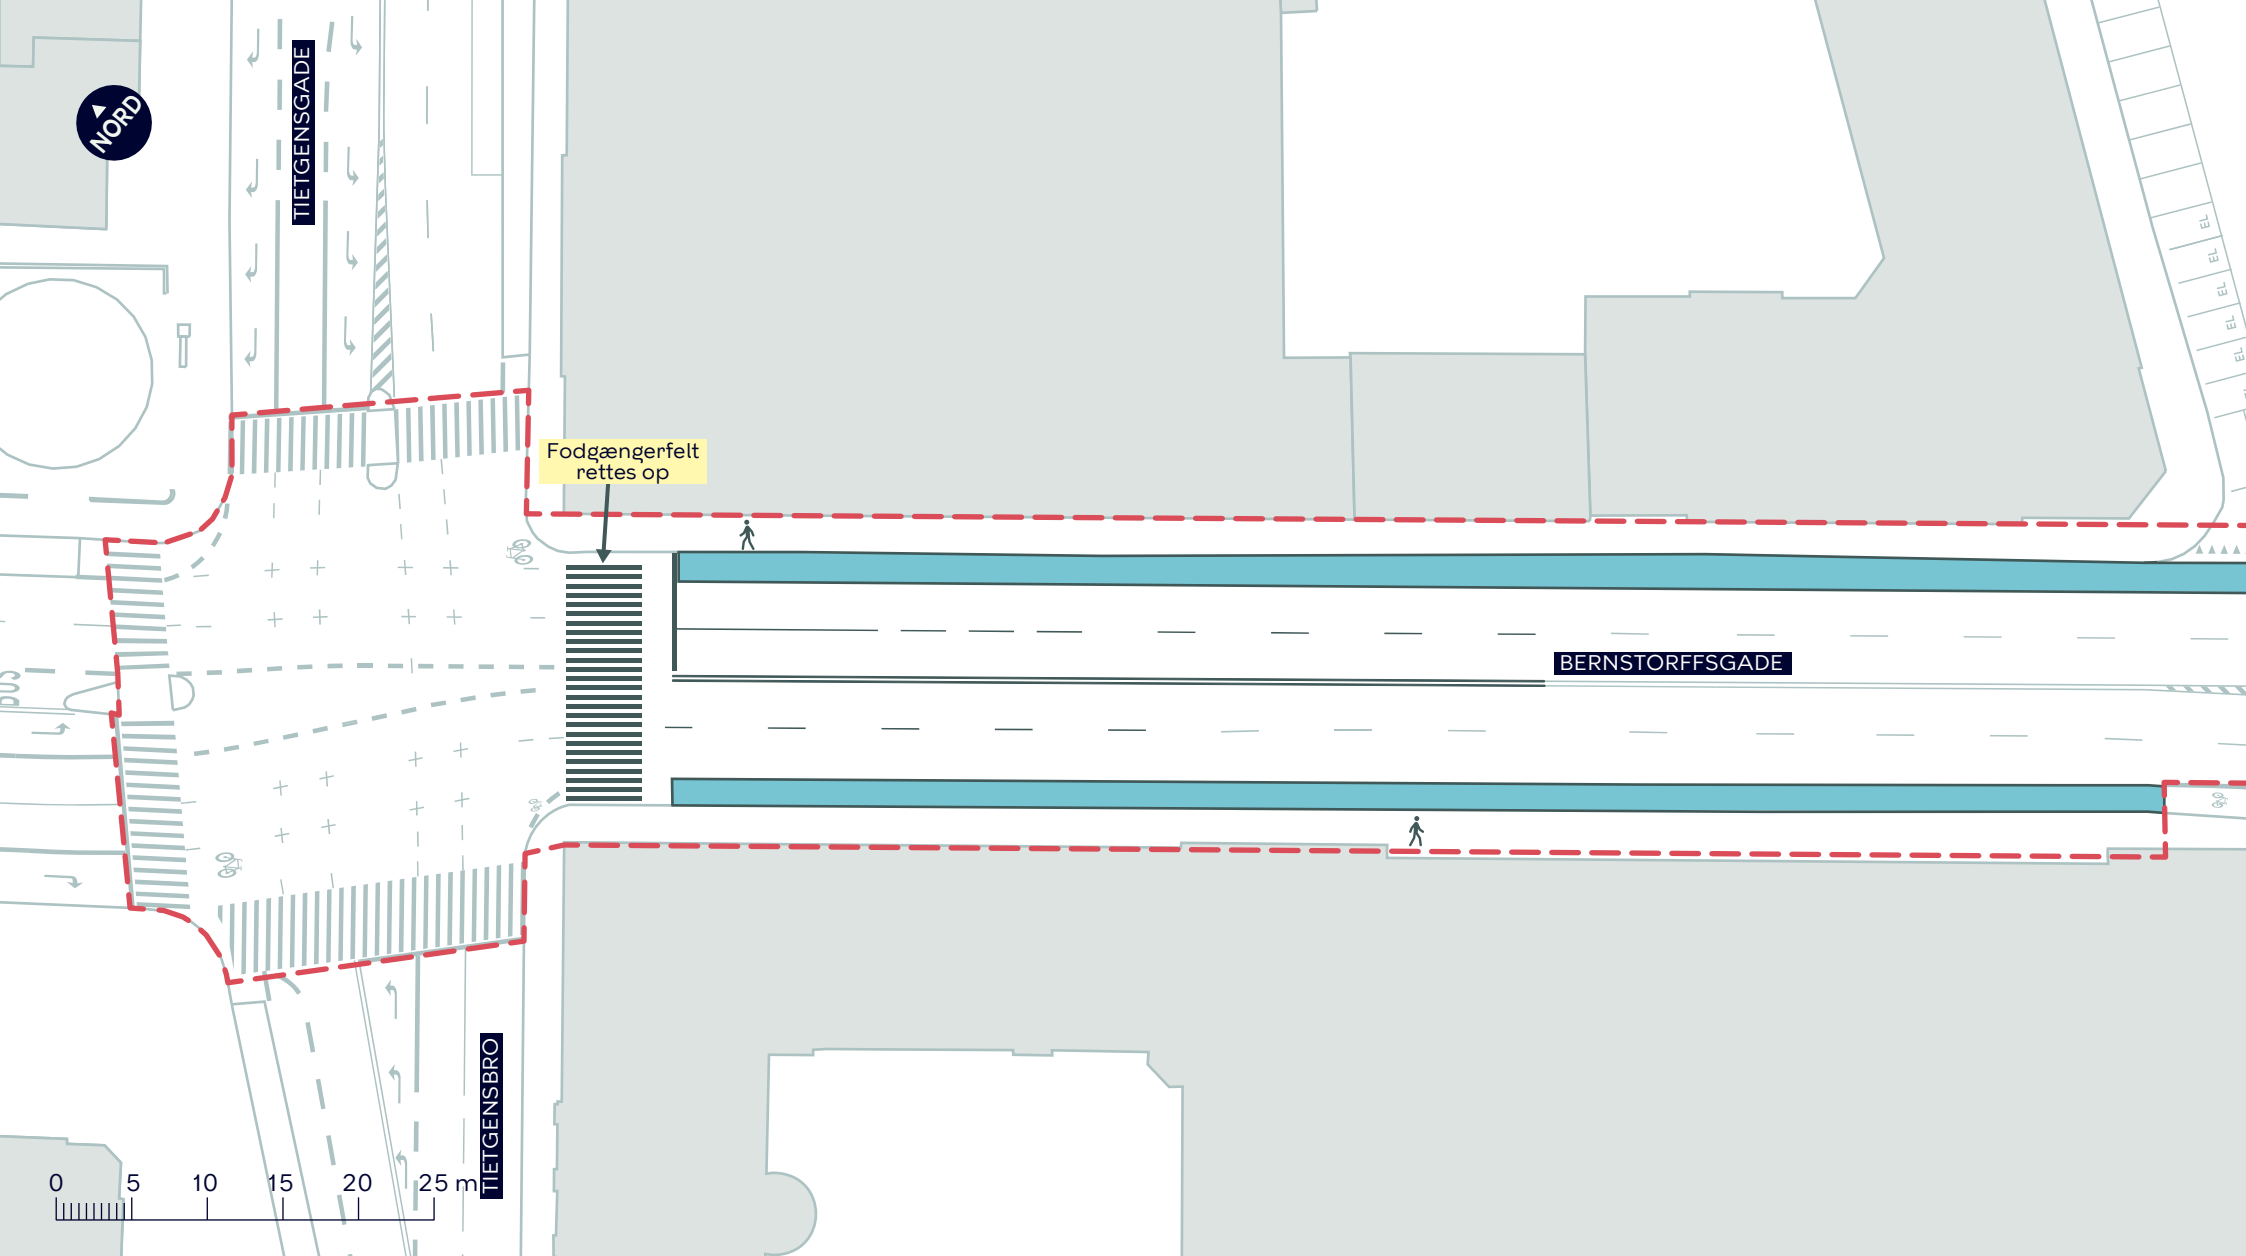

● Eksisterende træ

🚌 Eksisterende busstoppested

BYRUMSFORBEDRENDE TILTAG BERNSTORFFSGADE (TIETGENSGADE-POLITITORVET)

Indre By, Vesterbro

Projektforslag

BILAG 6B

**BYRUMSFORBEDRENDE TILTAG
BERNSTORFFSGADE (TIETGENSGADE-POLITITORVET)**