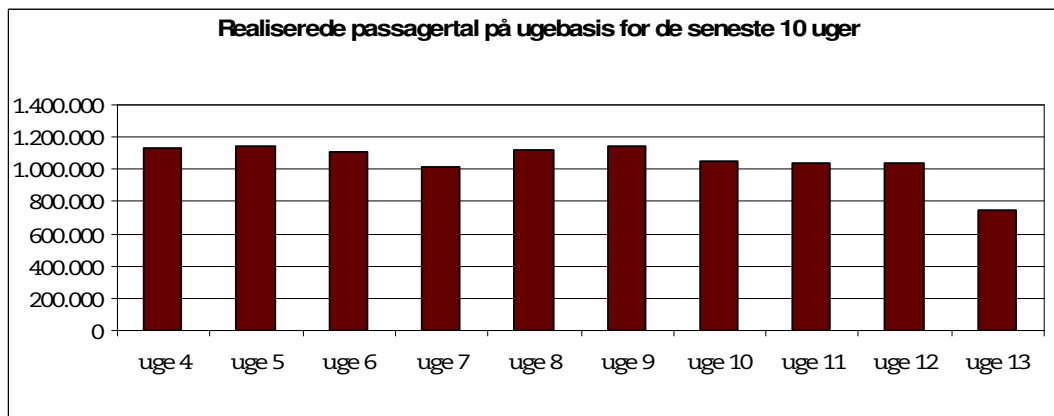

April, 2010

Metroens driftsstabilitet og passagertal uge 13, 2010

Driftsstabilitet

Driftsstabiliteten i marts var 99,2 pct.

Driftsstabiliteten i uge 13 var 99,5 pct.

Passagertal

Passagertallet for marts 2010 var ca. 4,7 mio.

Passagertallet i uge 13 var 752.325

Opgørelser i dette notat bygger på foreløbige tal, hvorfor der tages forbehold for eventuelle senere justeringer.