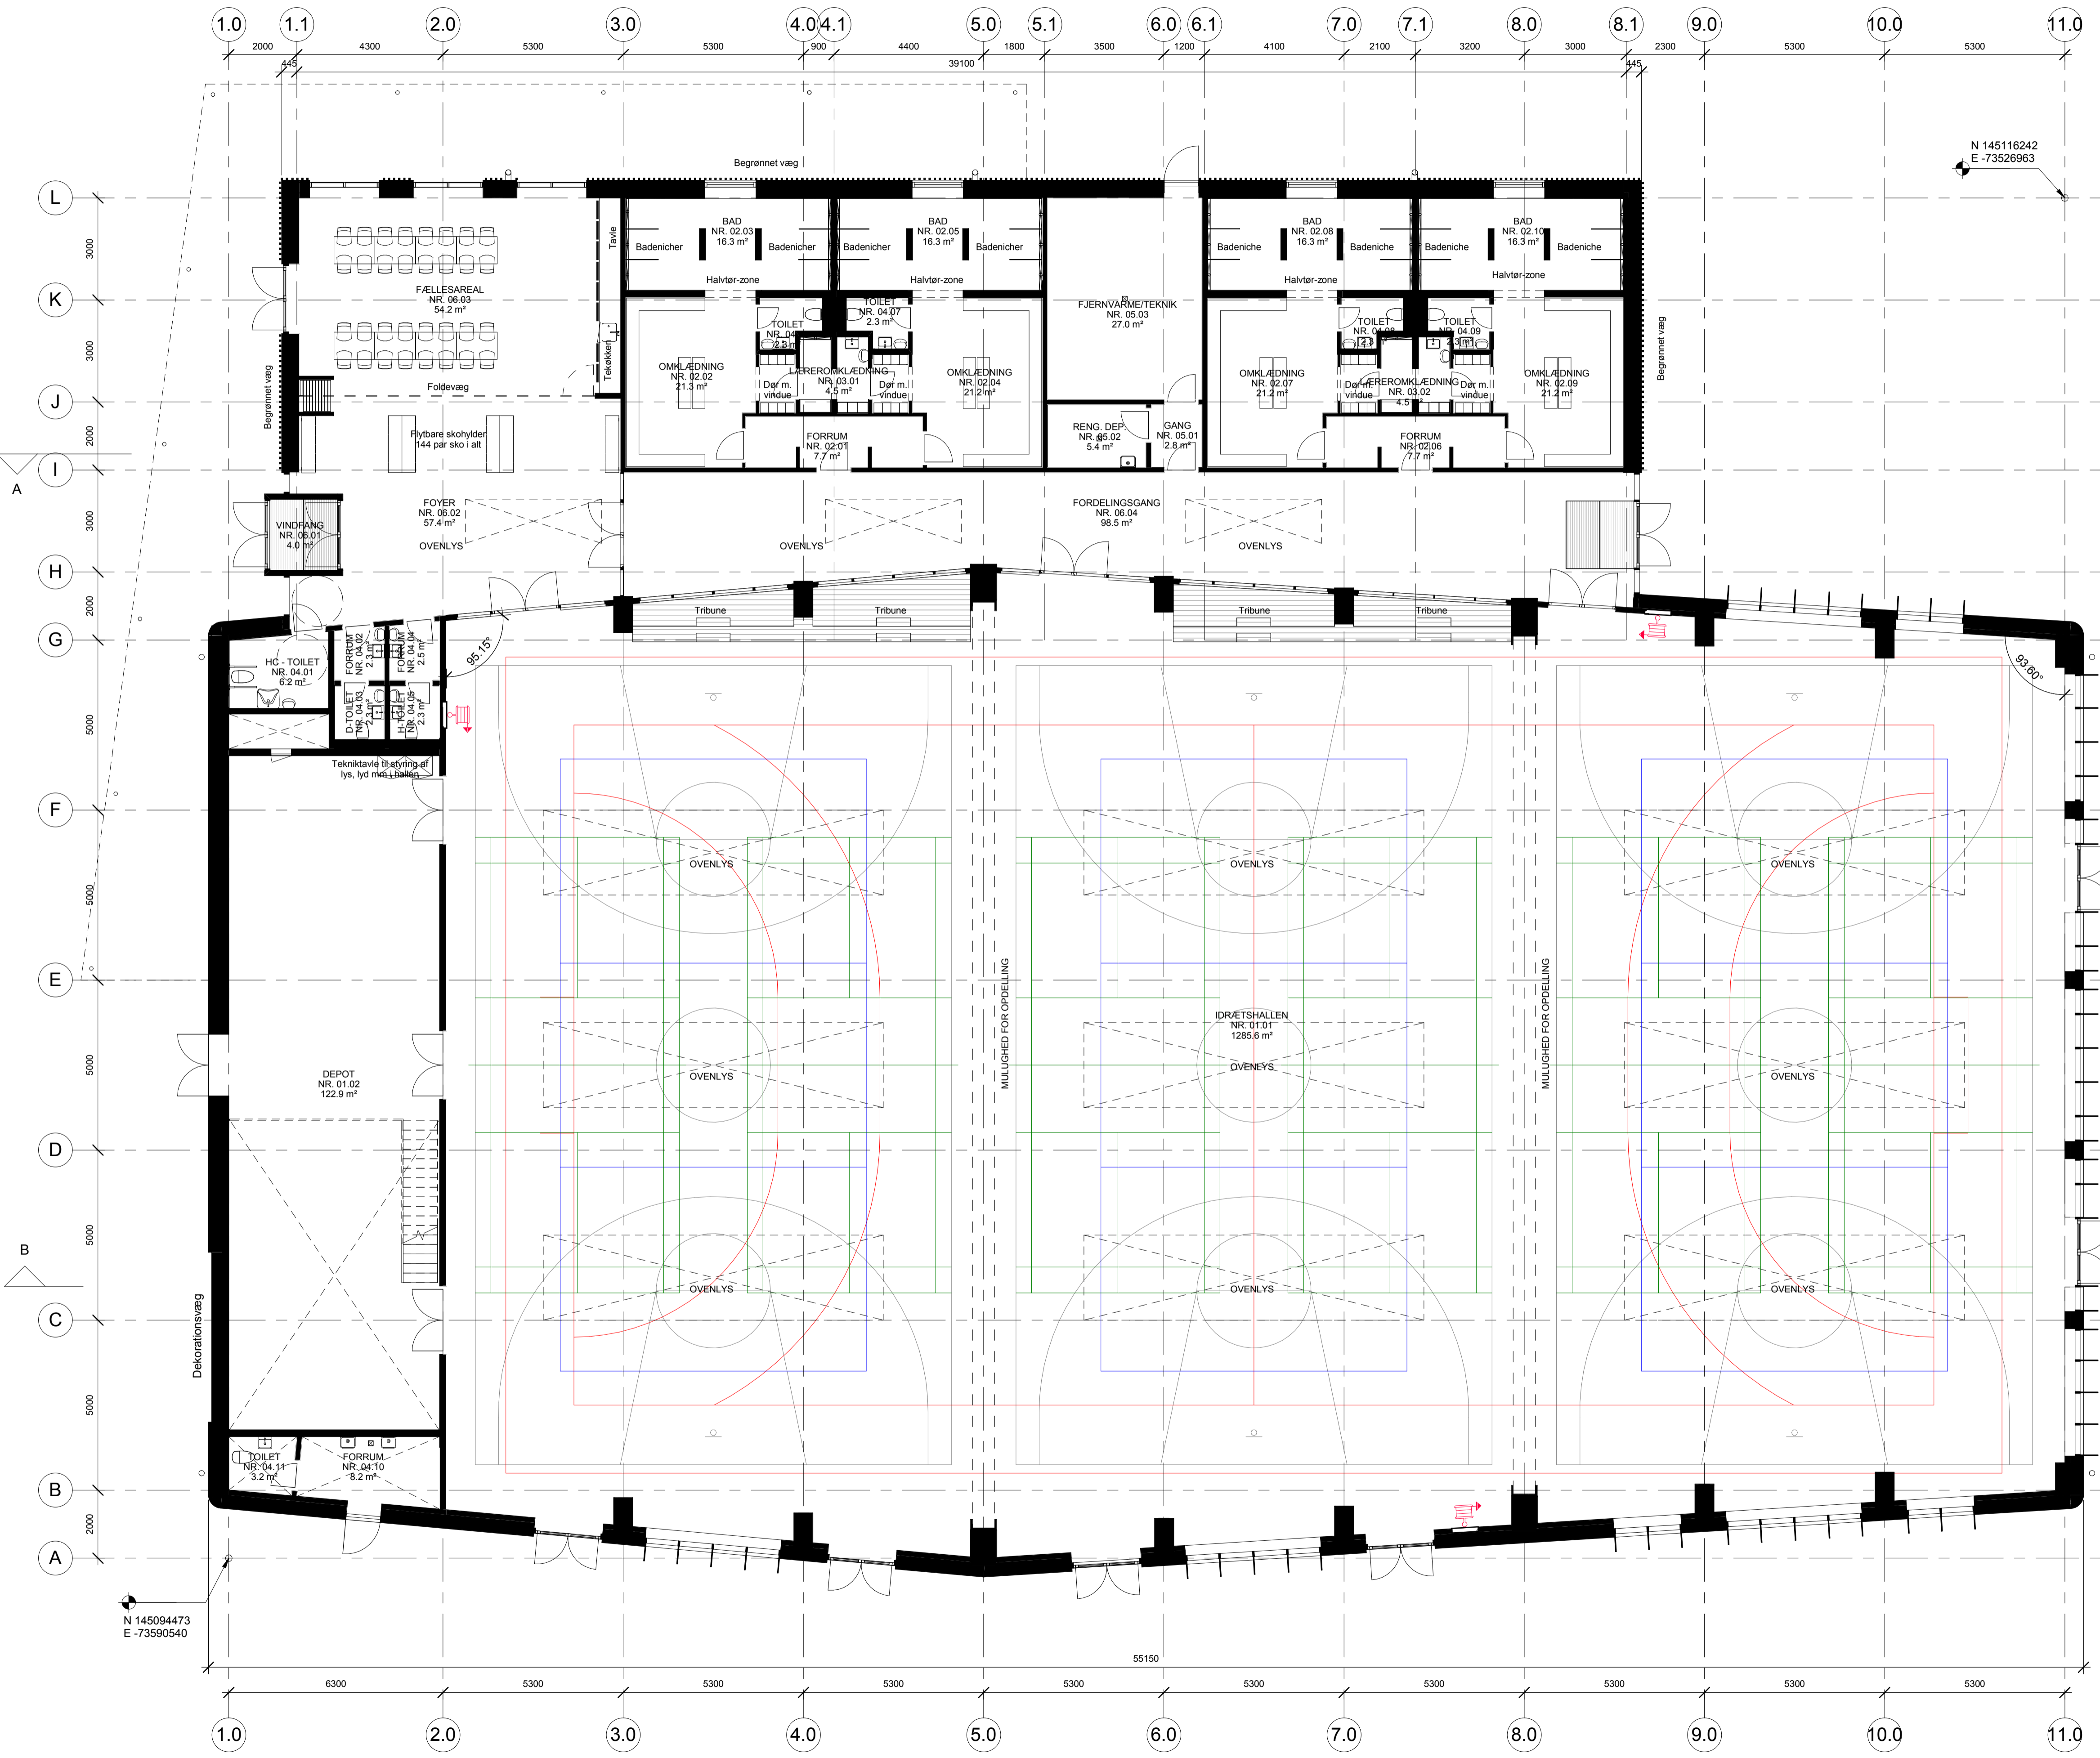

**VILHELM
LAURITZEN** arkitekter

Ny idrætshal - Lundehusskolen
Principvisualisering
Set fra Nord-Vest
20-11-2015

**VILHELM
LAURITZEN**

arkitekter

Ny idrætshal - Lundehusskolen
Principvisualisering
Set fra Syd-Vest
20-11-2015

REVISION	DATO	INT.

NY IDRÆTSHAL PÅ LUNDEHUSKOLEN

LERSØ PARKALLE 152, 2100 KØBENHAVN Ø
 DOKUMENT ID: L0101-067750-008_11504_K01_H1_N001 Stueplan
 PROJEKTFASE: FORPROJEKT
 MÅL: 1 : 100

BYGGERI KØBENHAVN
 LERSØ PARKALLE 152, 2100 KØBENHAVN Ø
 TLF. +45 32695000 VLA@VLA.DK
 MAIL@HOLMSGAARD.DK