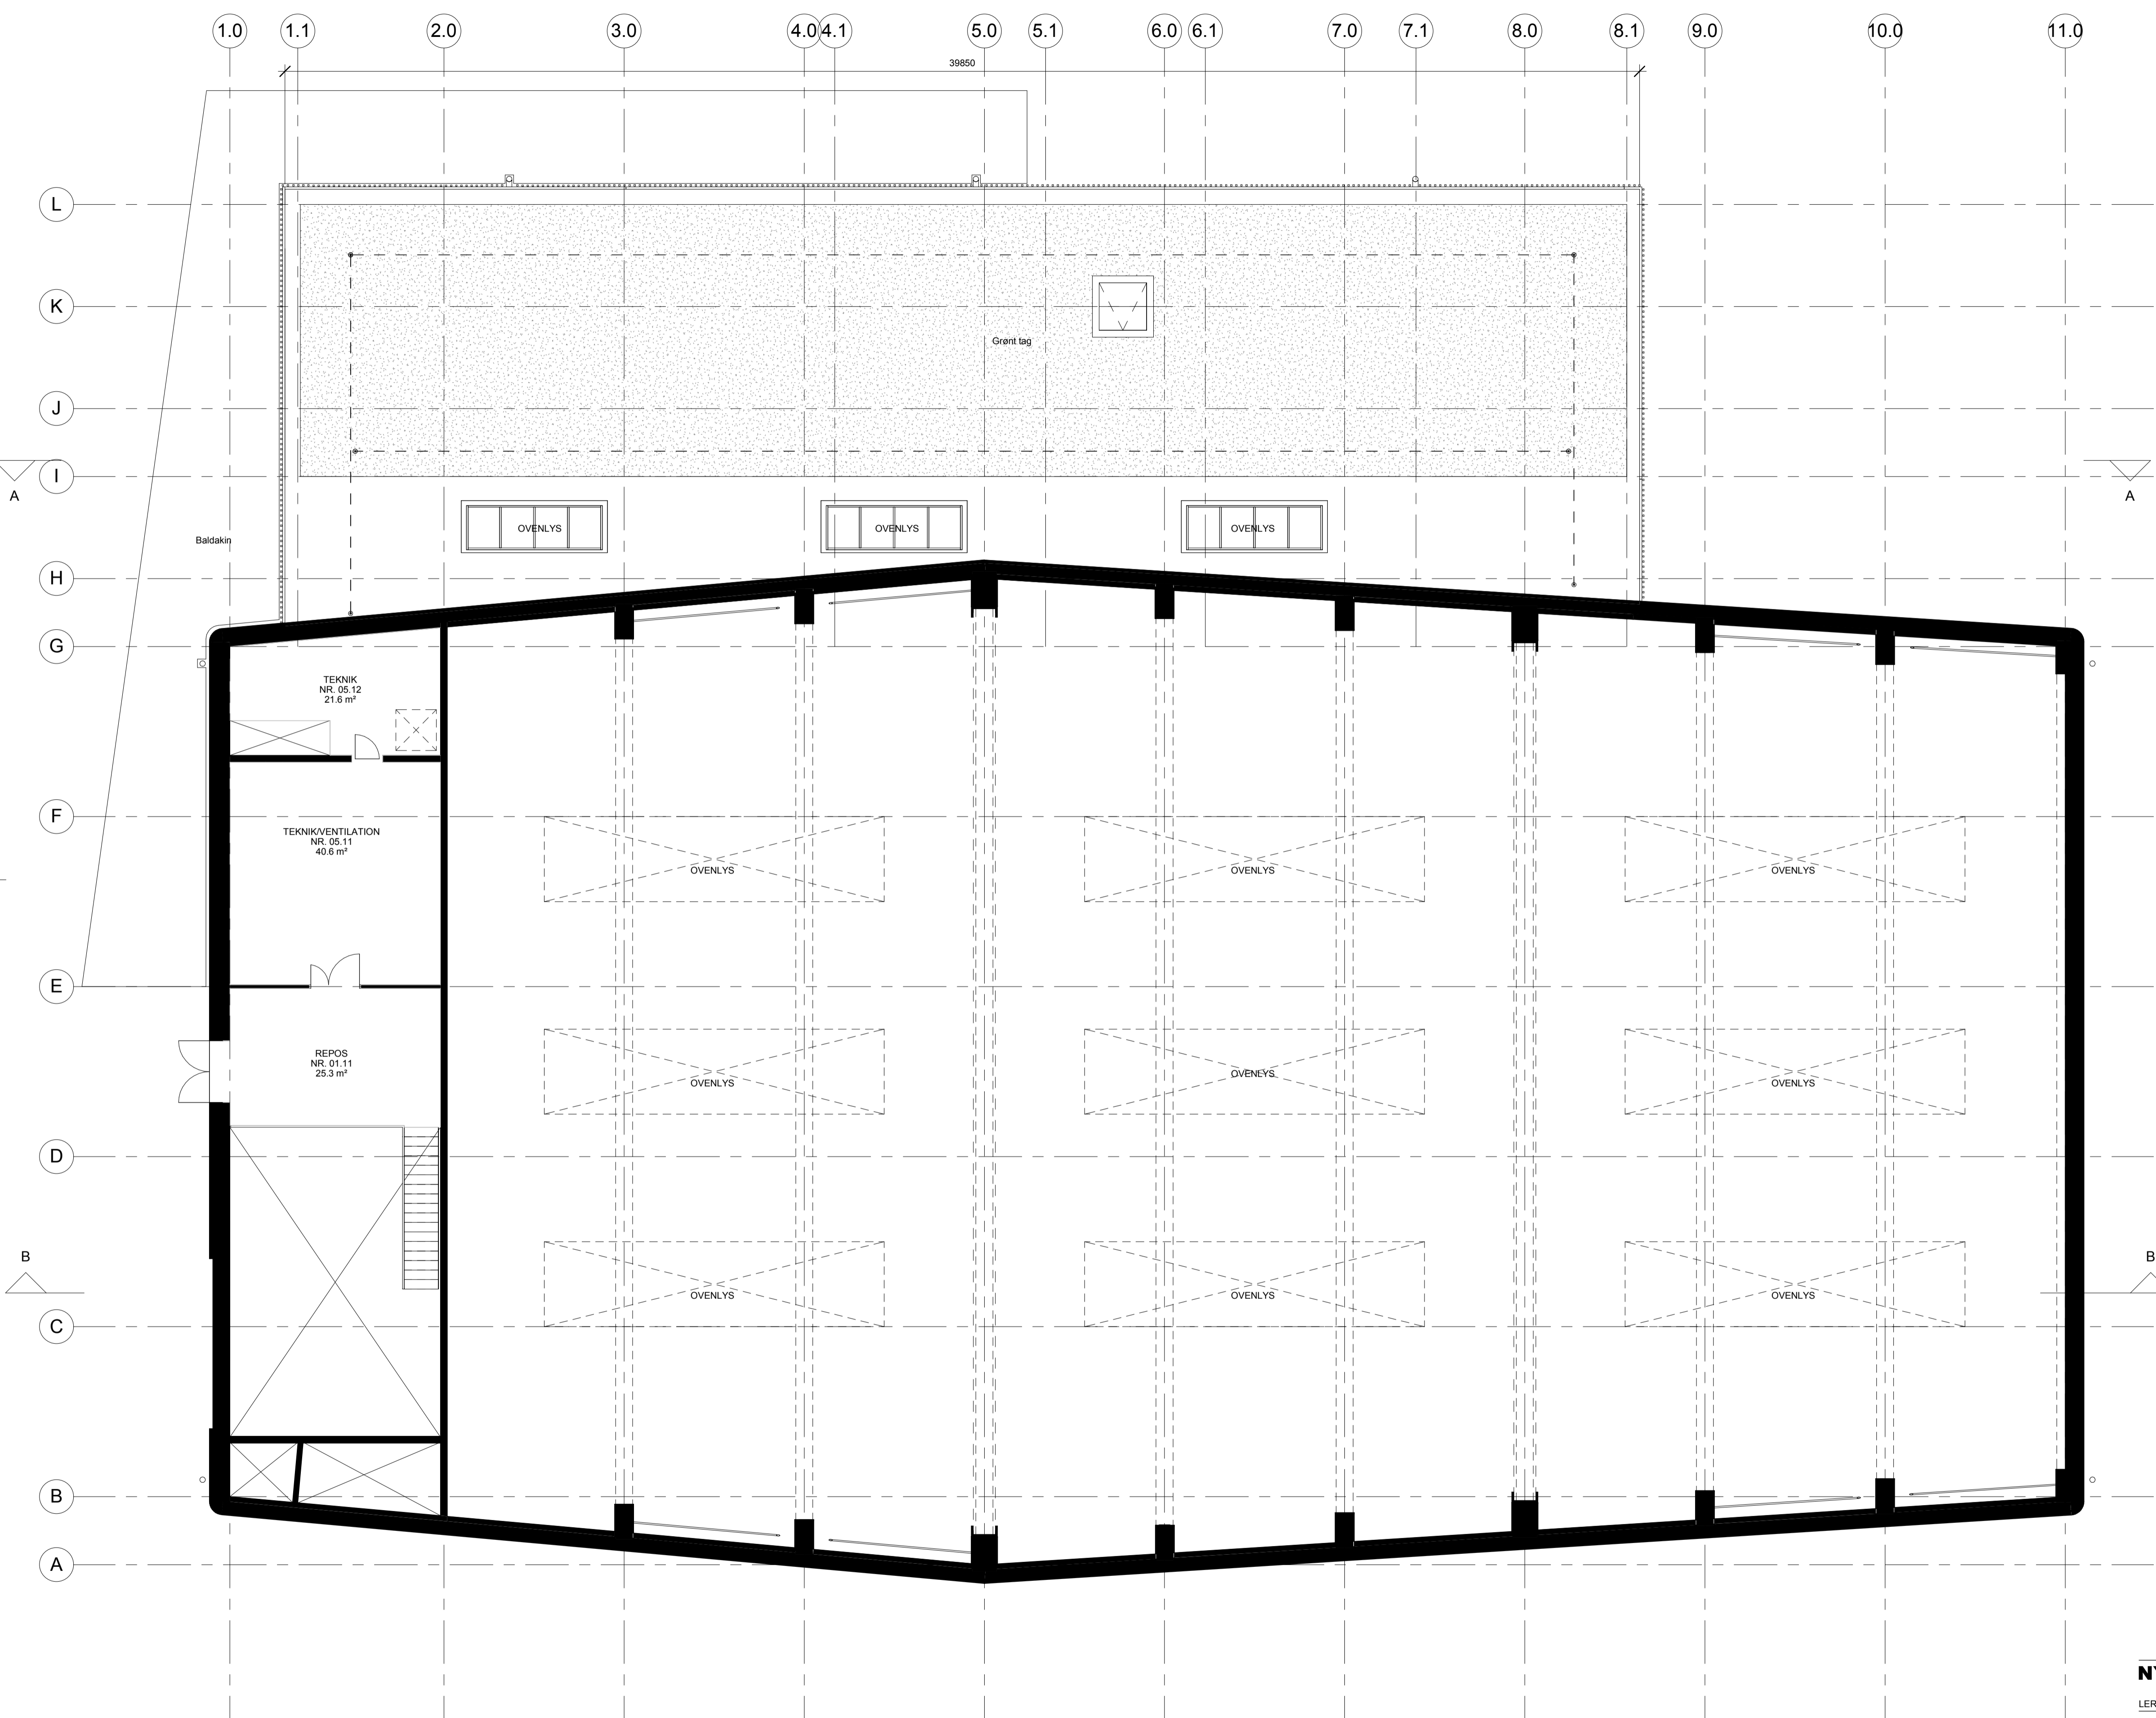

REVISION	DATO	INT.

NY IDRÆTSHAL PÅ LUNDEHUSSKOLEN

LERSØ PARKALLE 152, 2100 KØBENHAVN Ø
DOKUMENT ID: L0101-067750-008_11504_K01_H1_N002_1. Sal
PROJEKTFASE: FORPROJEKT
EMBNE: 1. Sal
STAD: Myndighedsprojekt
AFBILDNINGSTYPER: Plan
ETAGE: 01

KEJJD PROJEKT ID: 11504
KEJJD PROJEKTWEB-NUMMER: PN 177636
BBR NR.: 101-008
MATRIKEL NR.: 1129
EJERLAV: EMDRUP, KØBENHAVN

UDARBEJDET AF: HKØ
GODKENDT AF: KHØ
FØRSTE REVISIONSDATO:
VERSIONSDATO: 2015-11-20
REV. NUMMER:

■ ARKITEKT: VILHELM LAURITZEN ARKITEKTER AS
□ INGENIØR: HOLMSGAARD APS
□ INGENIØR: JENS WESSBERG APS
□ LANDSKAB: THING BRANDT LANDSKAB APS

PAKHUS 48, SUNDKJØB 1, TV, DK-2150 NORDHAVN
IRLANDSVEJ 5, DK-2300 KØBENHAVN S.
HERLEV BYGADE 14, DK-2730 HERLEV
RYESGADE 23, 2, DK-2200 KØBENHAVN N.

TLF: +45 32699000 VLA@VLA.DK
TLF: +45 33701017 MAIL@HOLMSGAARD.DK
TLF: +45 44882000 KONTAKT@JENSWESSBERG.DK
TLF: +45 44222322 INFO@THING-BRANDT.DK

MÅL: 1 : 100