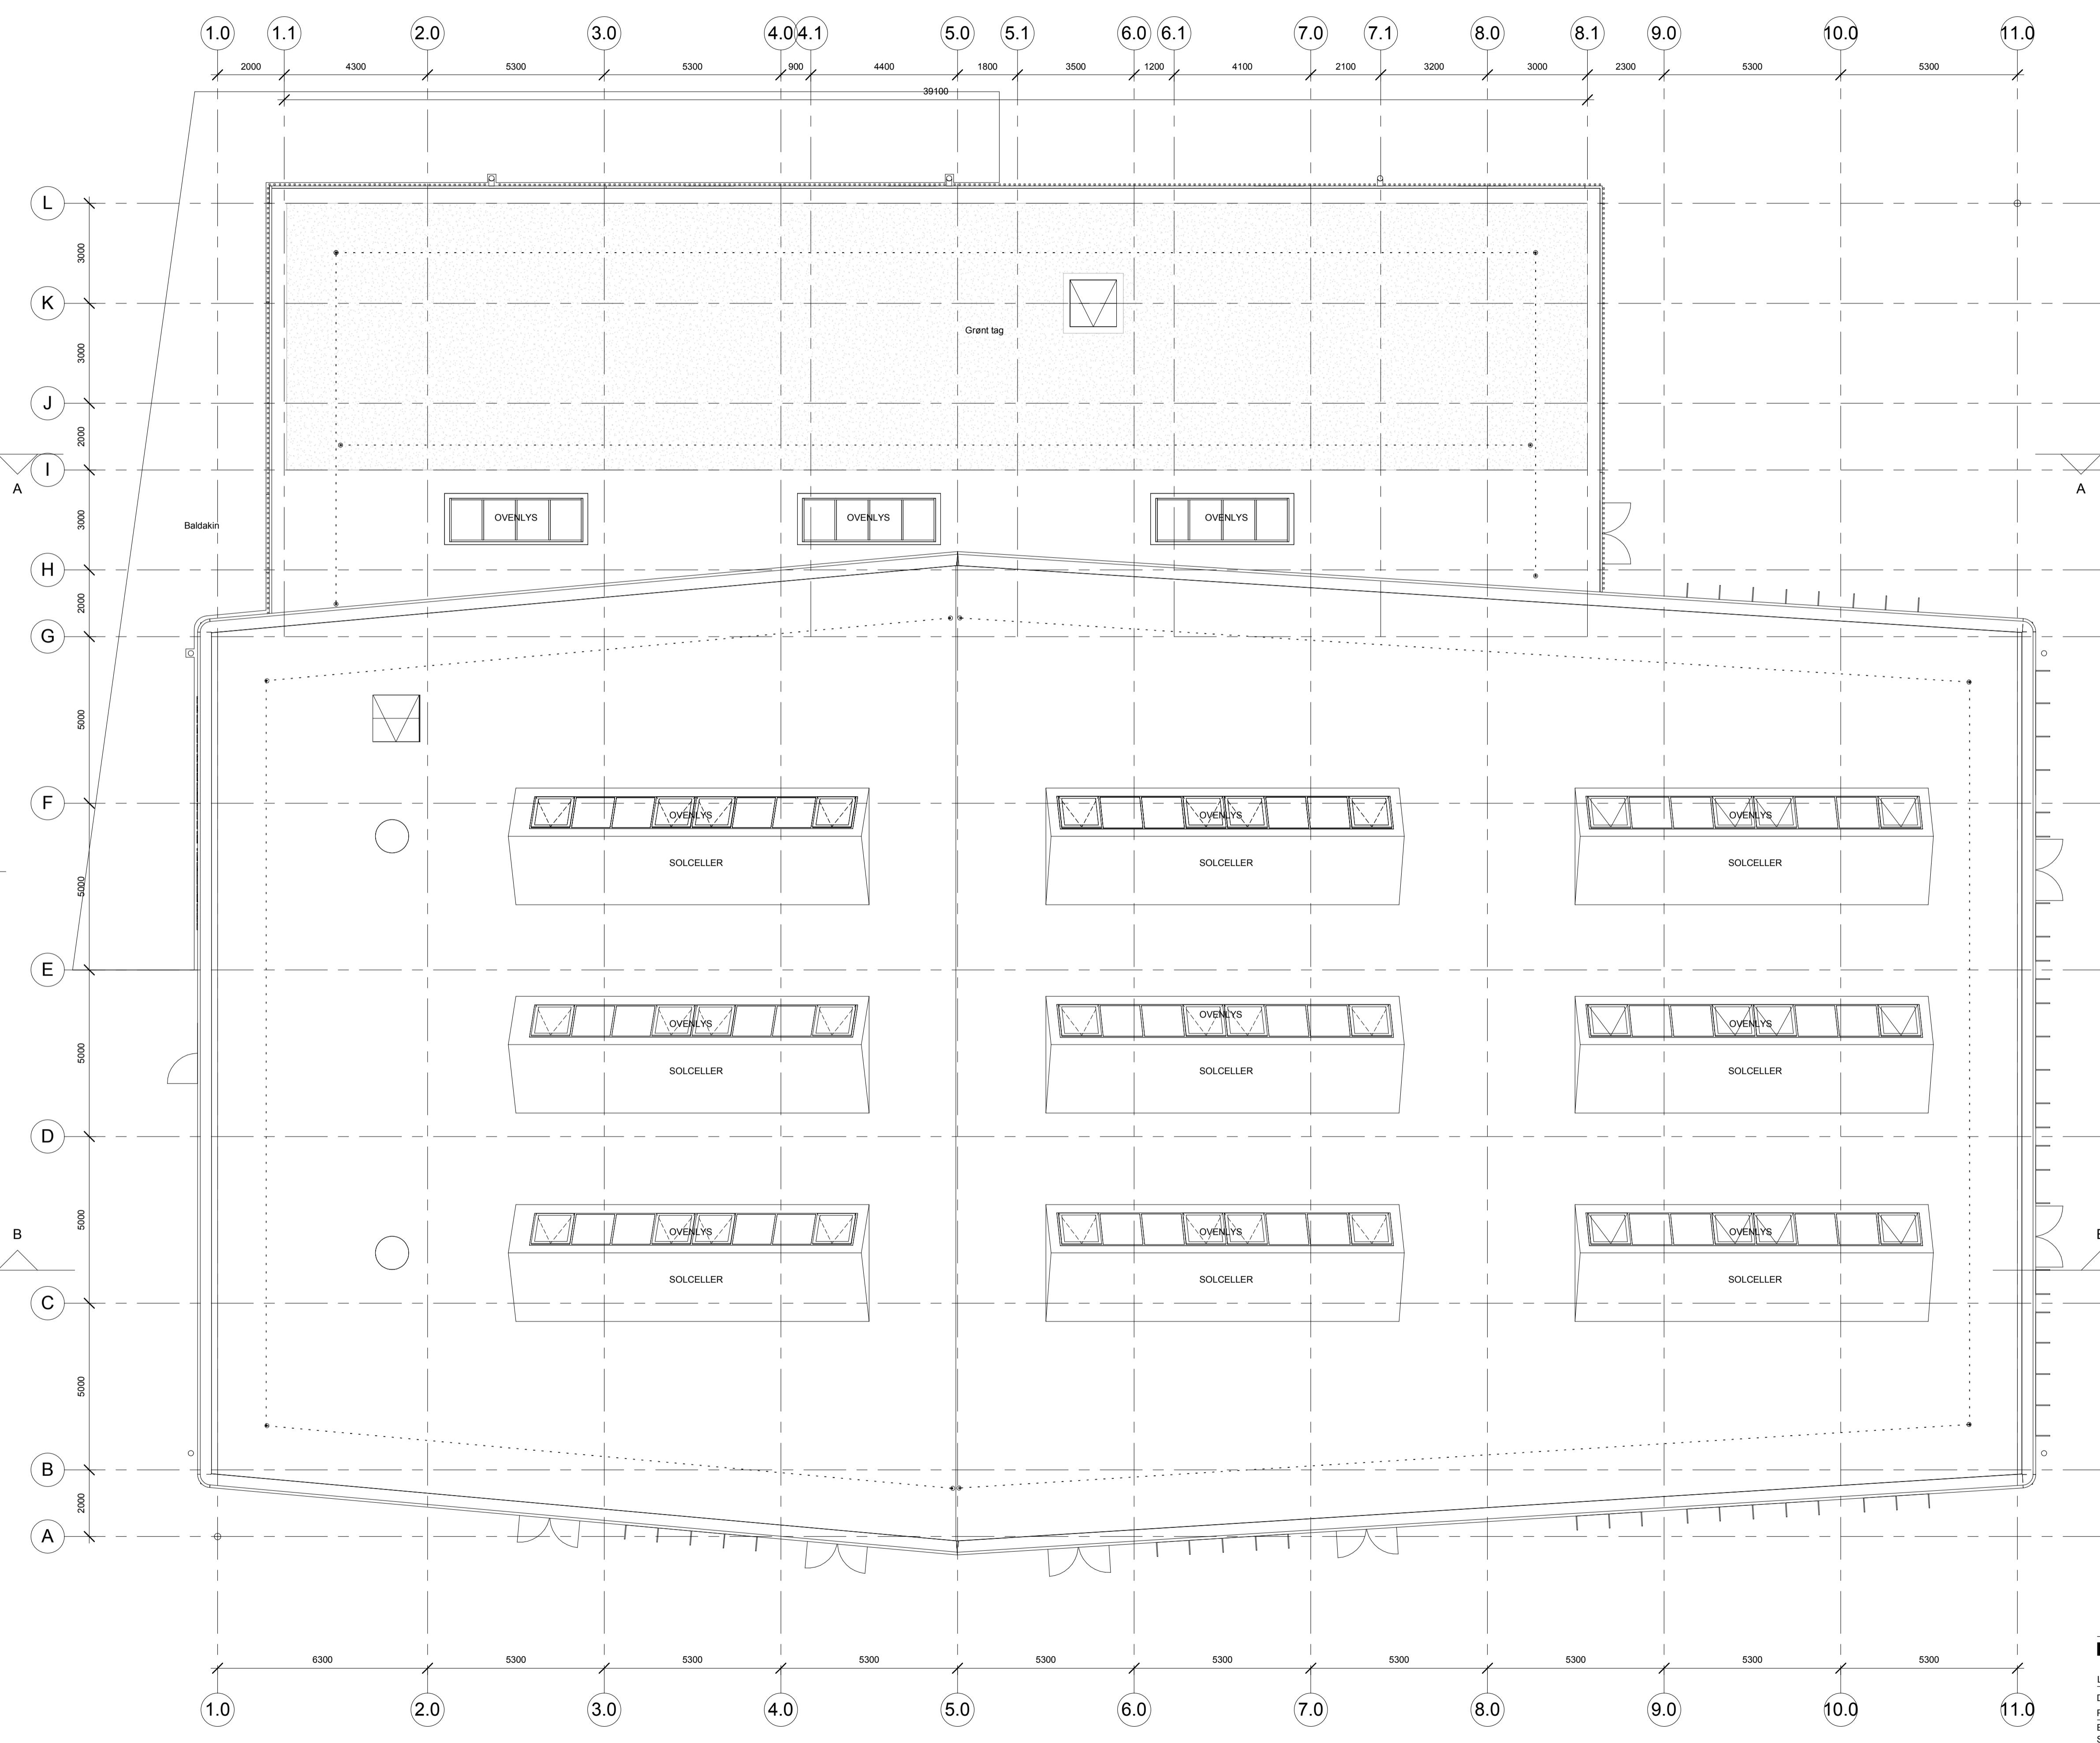

REVISION	DATO	INT.

NY IDRÆTSHAL PÅ LUNDEHUSSKOLEN

LERSØ PARKALLE 152, 2100 KØBENHAVN Ø
DOKUMENT ID: L0101-067750-008_11504_K01_H1_N003 Tagplan
PROJEKTFASE: FORPROJEKT
MÅL: 1 : 100

BYGGERI KØBENHAVN
PAKHUS 48, SUNDKJØB 1, TV, DK-2150 NORDHAVN
IRLANDSVEJ 15, DK-2300 KØBENHAVN S.
HERLEV BYGADE 14, DK-2730 HERLEV
RYESGADE 23, 2, DK-2200 KØBENHAVN N.

UDARBEJDET AF: HKØ
GODKENDT AF: KHa
FØRSTE REVISIONSDATO:
VERSIONSDATO: 2015-11-20
REV. NUMMER:

■ ARKITEKT: VILHELM LAURITZEN ARKITEKTER AS
□ INGENIØR: HOLMSGAARD a/s
□ INGENIØR: JENS WESSBERG A/S
□ LANDSKAB: THING BRANDT LANDSKAB A/S

KEJJD PROJEKT ID: 11504
KEJJD PROJEKTWEB-NUMMER: PN 177636
BBR. NR.: 101-008
MATRIKEL NR.: 1129
EJERLAV: EMDRUP, KØBENHAVN

TLF. +45 32695000 VLA@VLA.DK
TLF. +45 33701017 MAIL@HOLMSGAARD.DK
TLF. +45 44882000 KONTAKT@JENSWEISSBERG.DK
TLF. +45 44222322 INFO@THING-BRANDT.DK