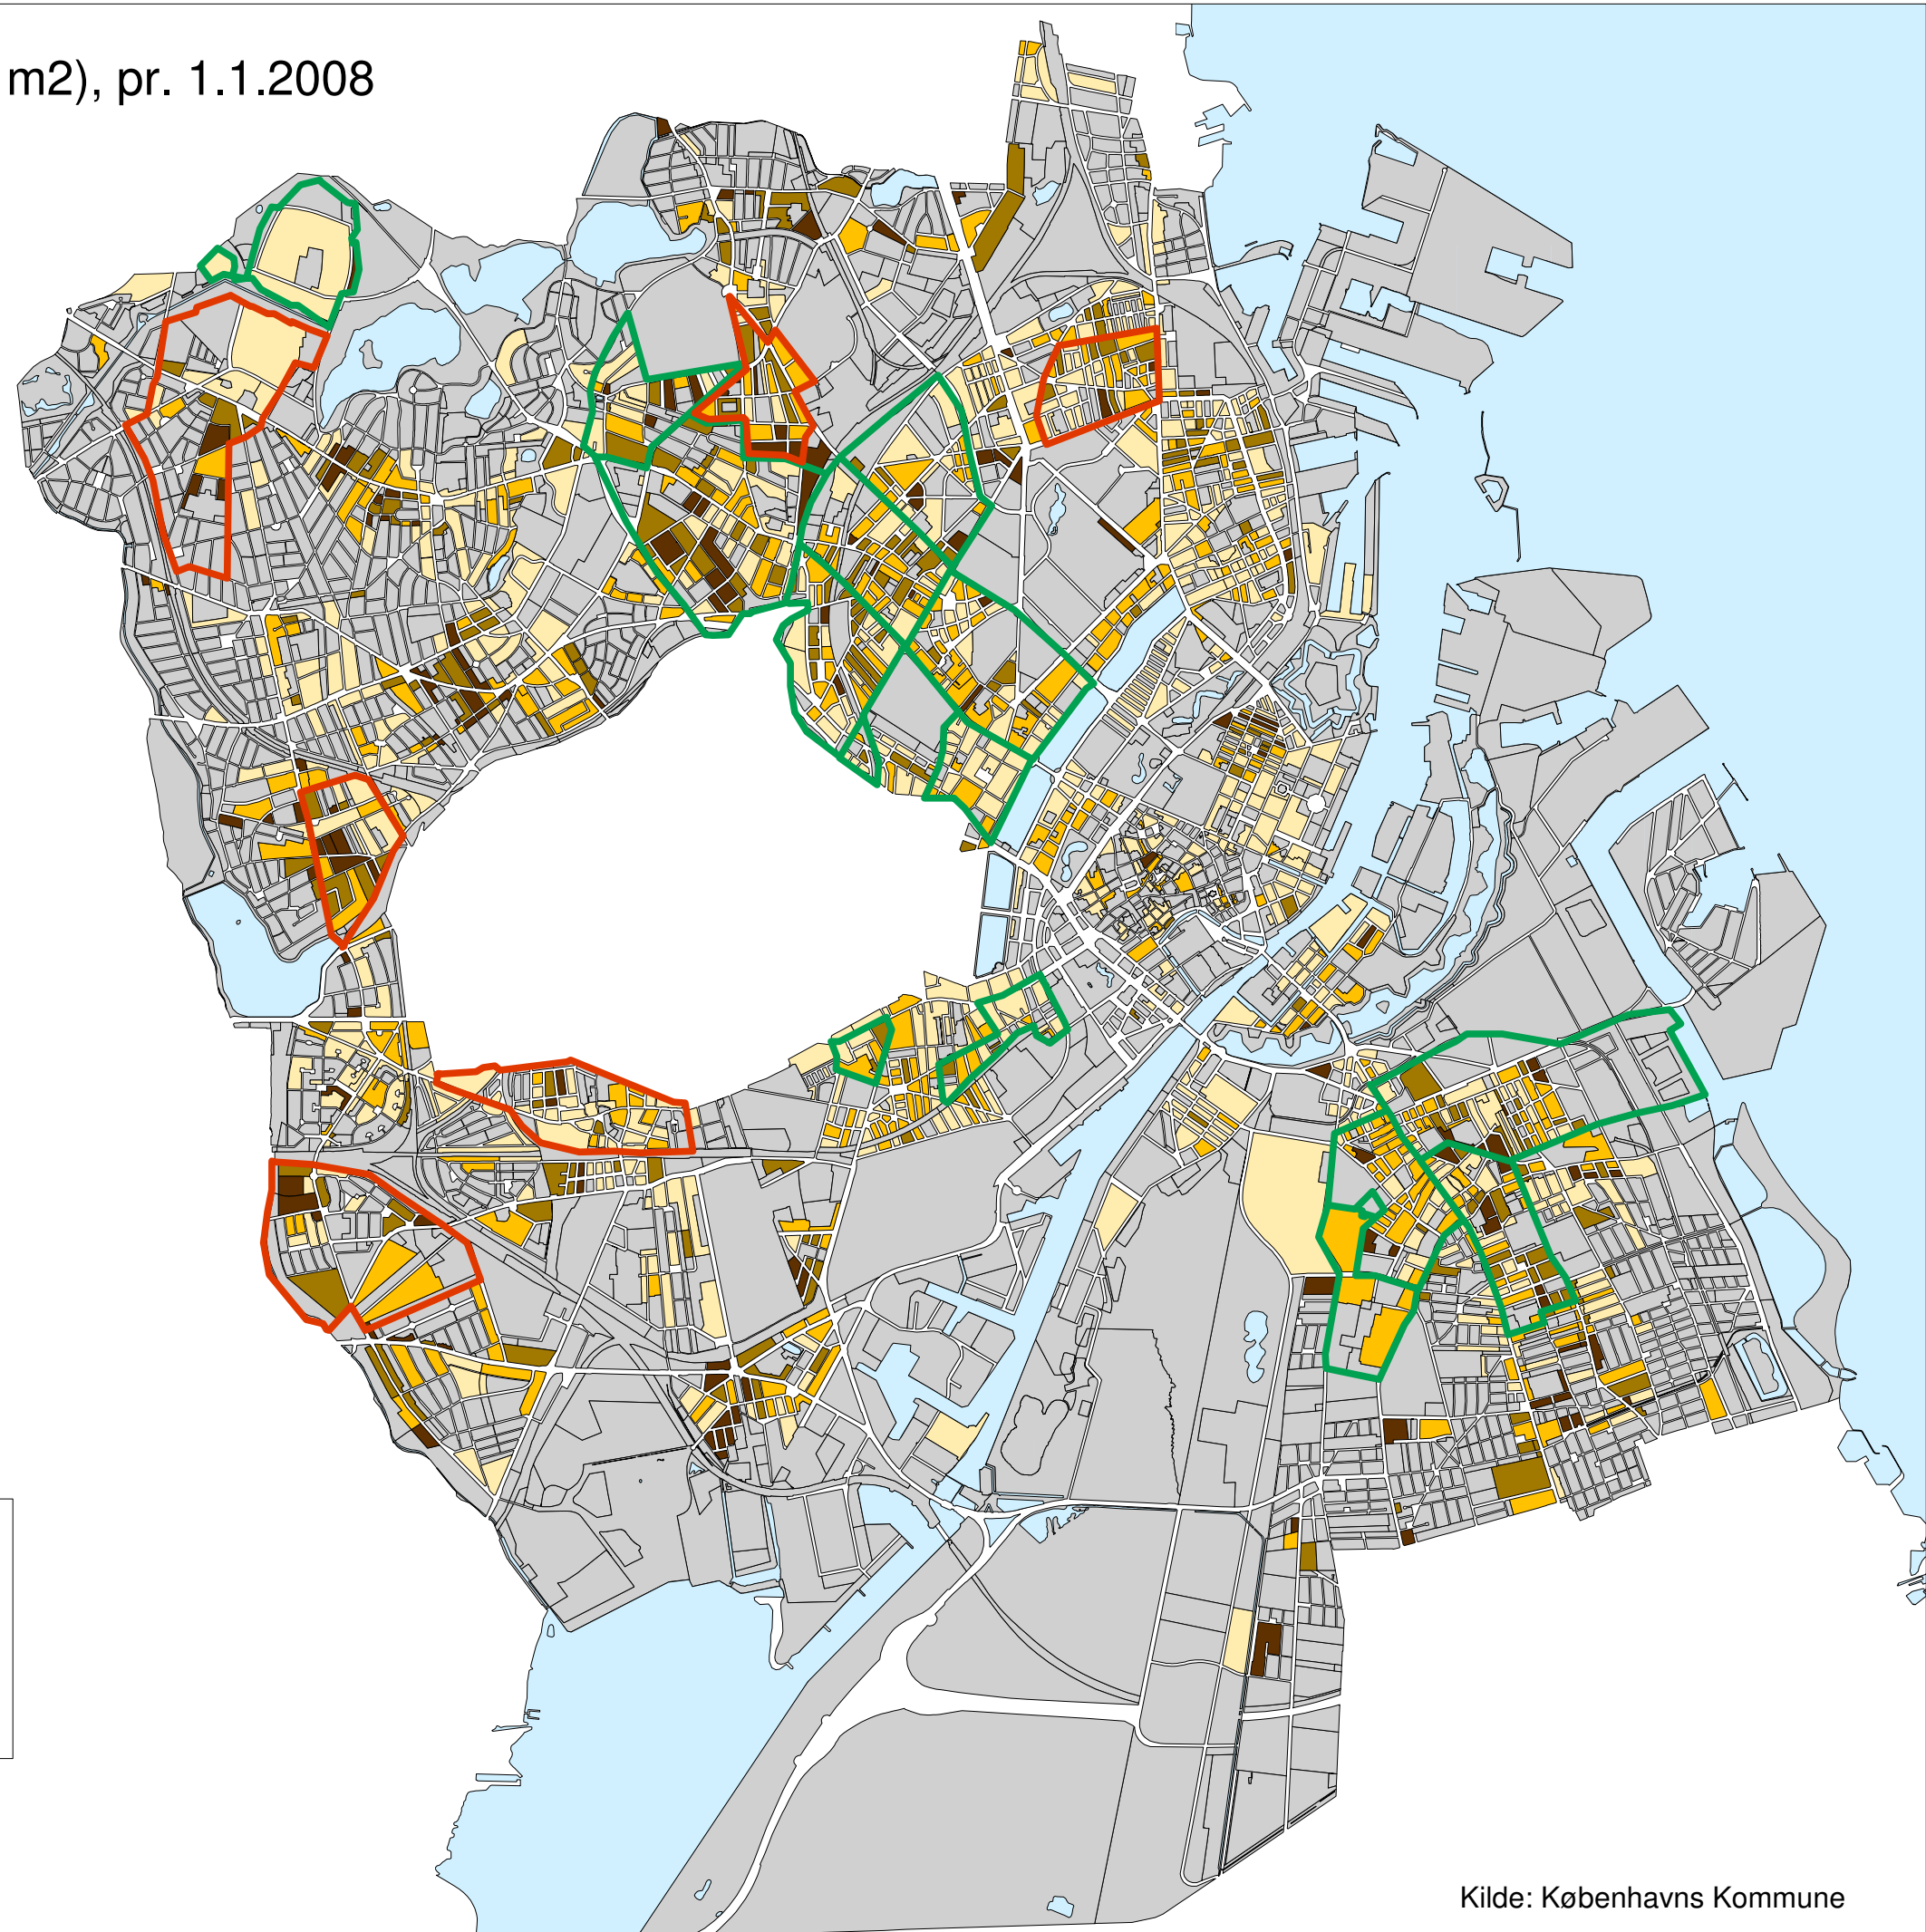

Temakort 1: Små boliger (under 60 m2), pr. 1.1.2008

Kun karréer med mindst
10 etage- / kollegieboliger
i B-, C-, S- og E-områder

Rød: Områder med behov for områdeløft

Grøn: Igangværende eller afsluttede områdeløft

Små boliger (under 60 m²), pr. 1.1.2008
Karréer med mindre end 0,5 procent små boliger er ikke medtaget

- 75 procent eller mere
- 50 til 74 procent
- 25 til 49 procent
- 1 til 24 procent

Gennemsnit for Københavns Kommune: 31,9 %

Christiania er ikke medtaget på kortet

Kilde: Københavns Kommune