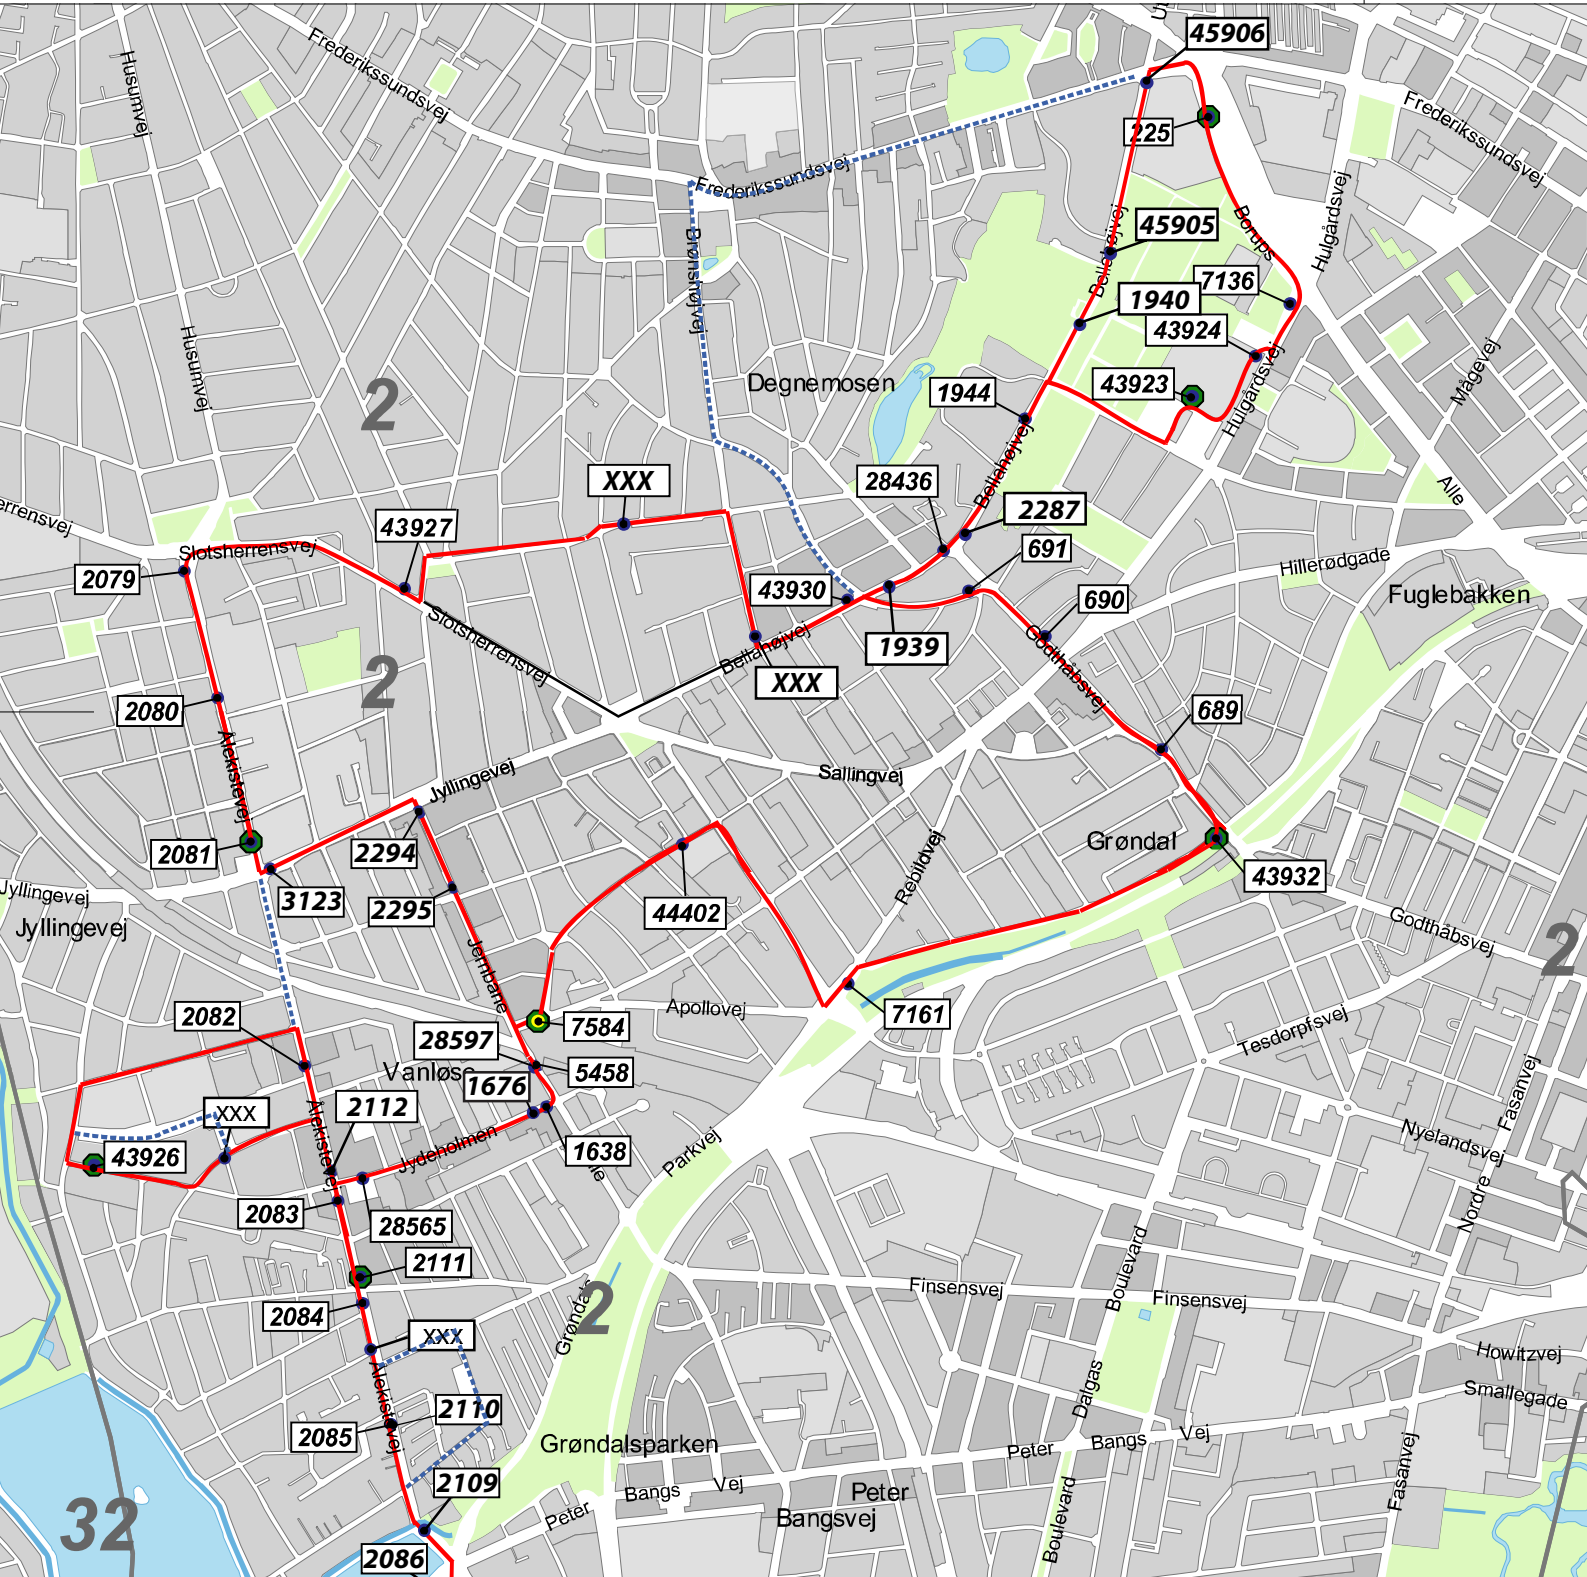

# Vanløse (Ålekistevej) Vanløse (Ålekistevej)

Gyldig fra:  
23.11.2007

Udskrevet:  
21.11.2007

0 150 300 Meters

— Forslag til ny rute

- - - Eksisterende rute

© Kort- og Matrikelstyrelsen 2007