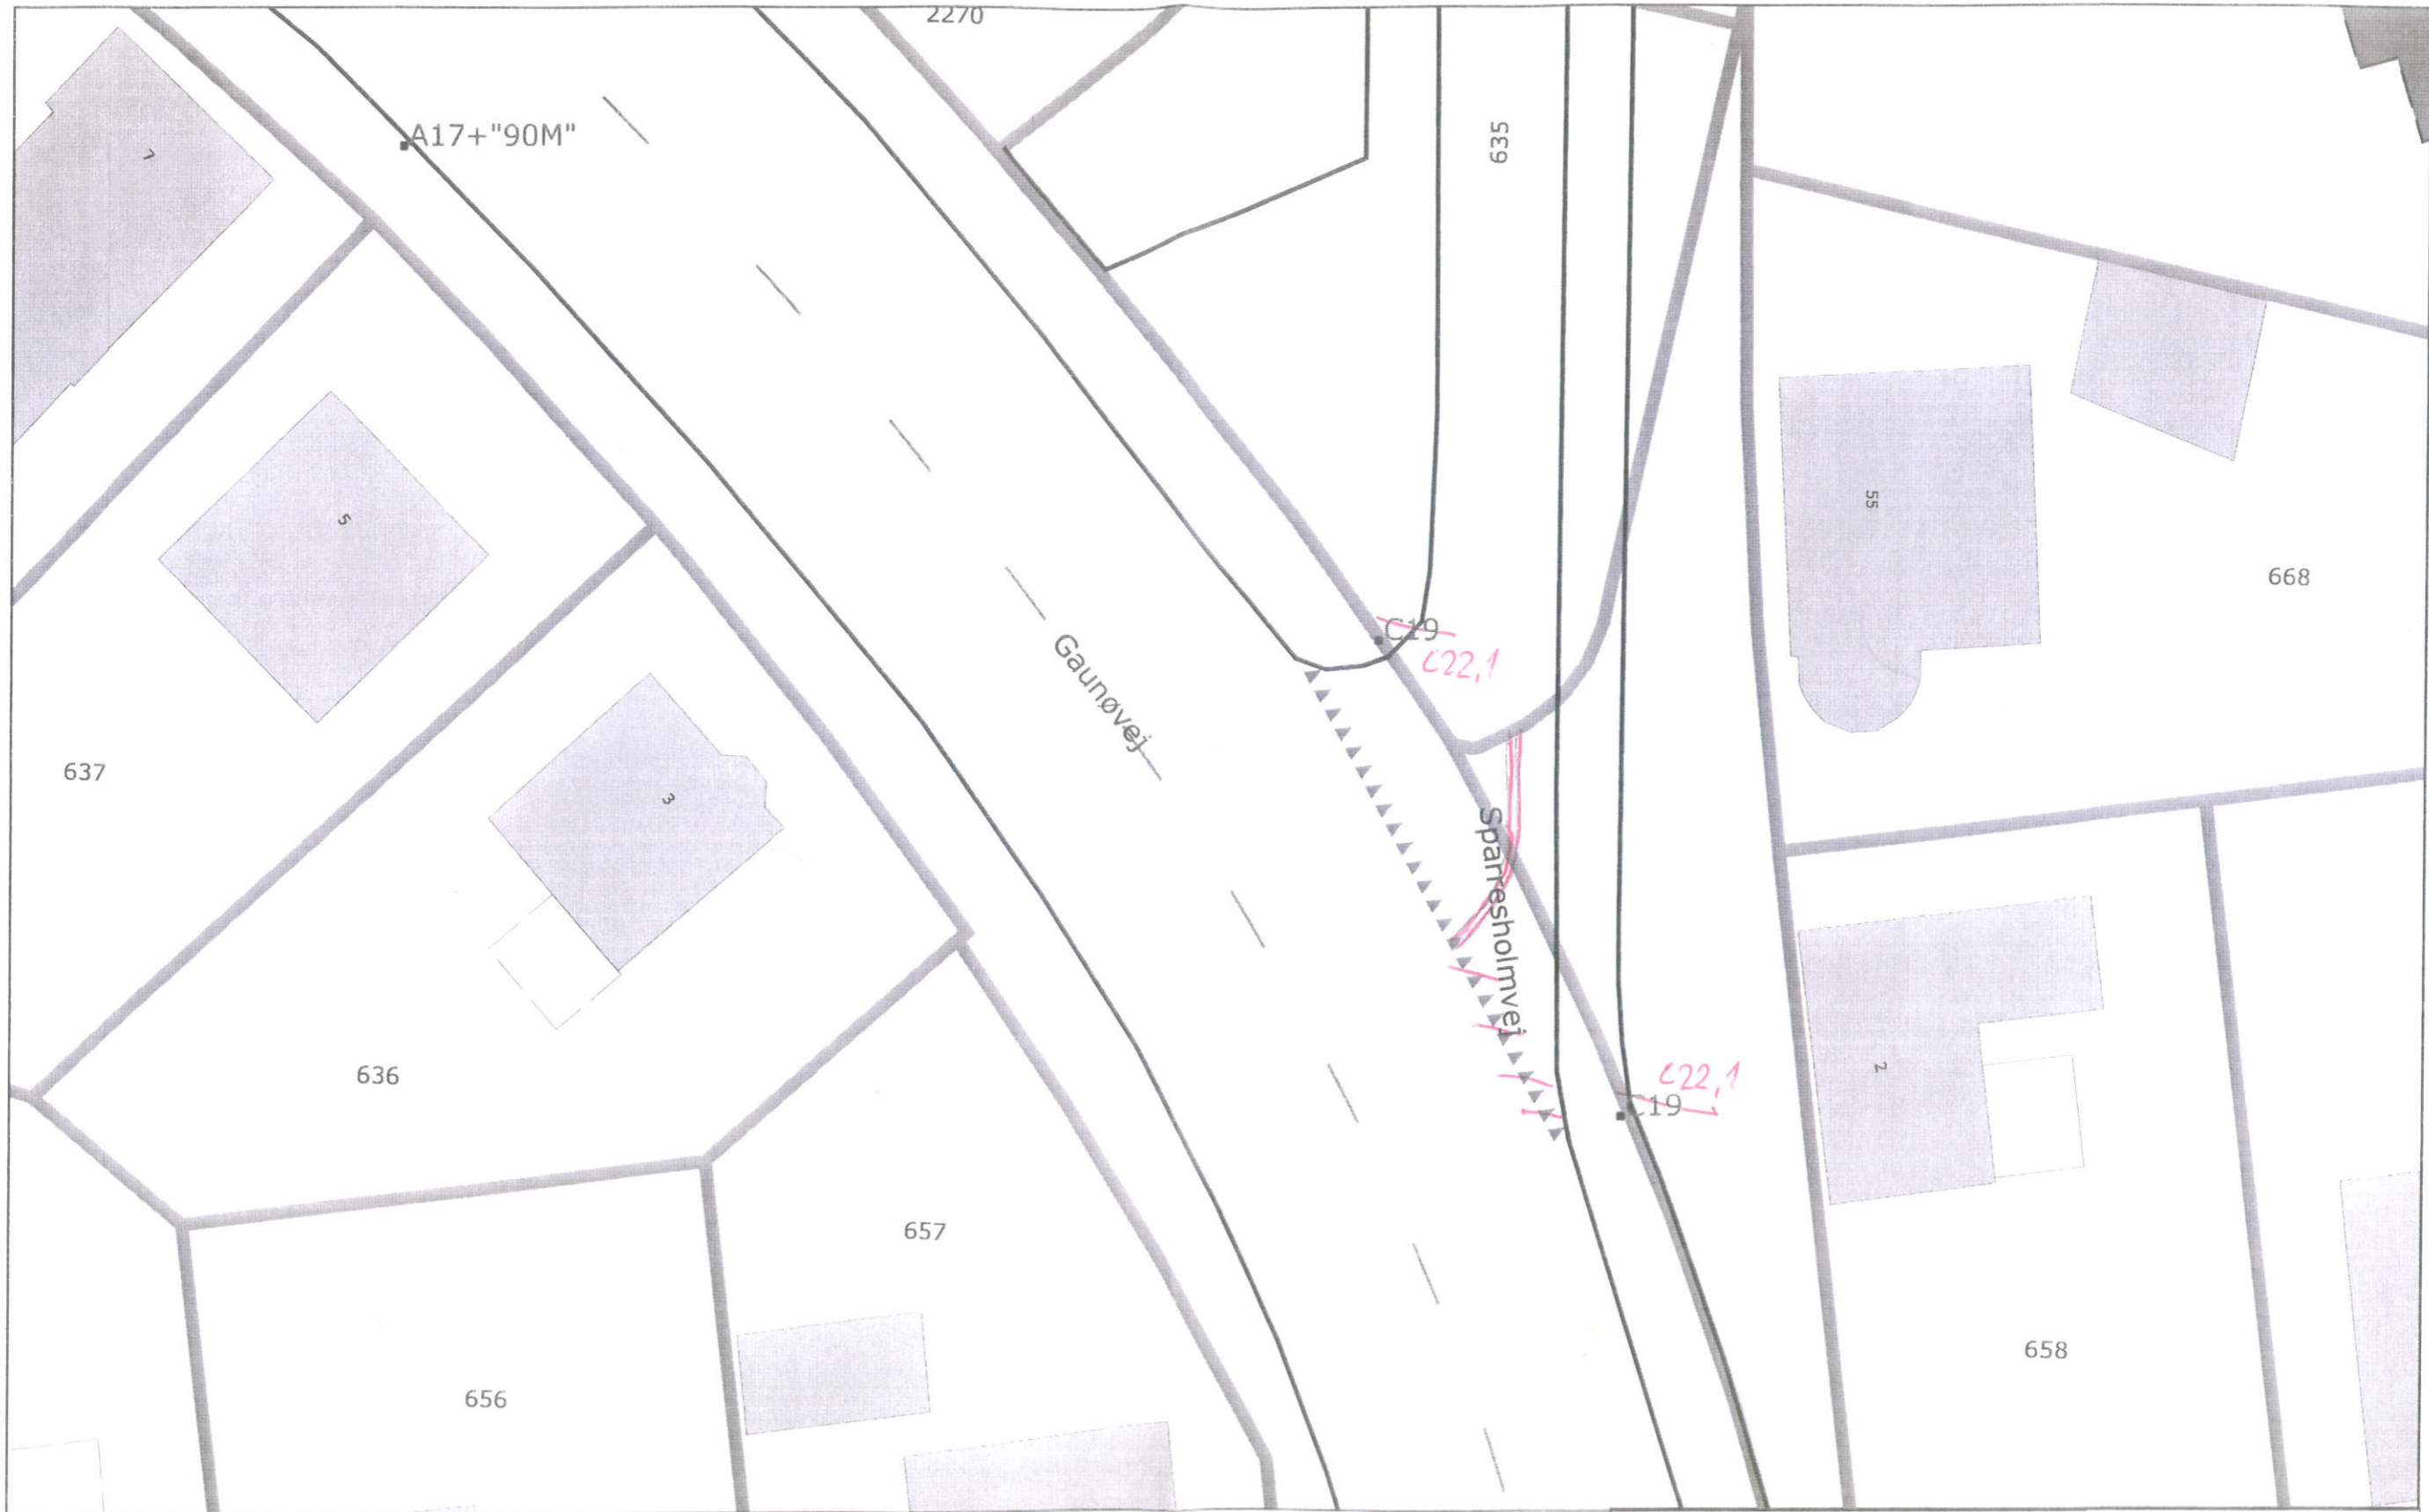

CYKLING MOD ENSRETNINGEN

Dalvangen ved Hareskovvej Uterselv		
J.nr.:	Målførhold 1:250	12-07-2010

CYKLING MOD ENSRETNINGEN

Boserupvej ved Frederikssundsvej Husum		
J.nr.:	Målforhold 1:250	12-07-2010

CYKLING MOD ENSRETNINGEN		
Gråbynkevej ved Hirsevej Brønshøj		
J.nr.:	Målforhold 1:250	12-07-2010

CYKLING MOD ENSRETNINGEN		
Sparresholmvej ved Gauņņvej Brønshøj		
J.nr.:	Målforhold 1:250	12-07-2010

CYKLING MOD ENSRETNINGEN		
Bratskovvej ved Jyllingevej Vanløse		
J.nr.:	Målførhold 1:250	13-07-2010

CYKLING MOD ENSRETNINGEN

Vestermarksvej
ved Engelsbøjsvej
Sundbyvester

J.nr.:

Målforshold 1:250

13-07-2010

Stockholmsgade

ved Sølvgade

1 : 250

28.07.2010