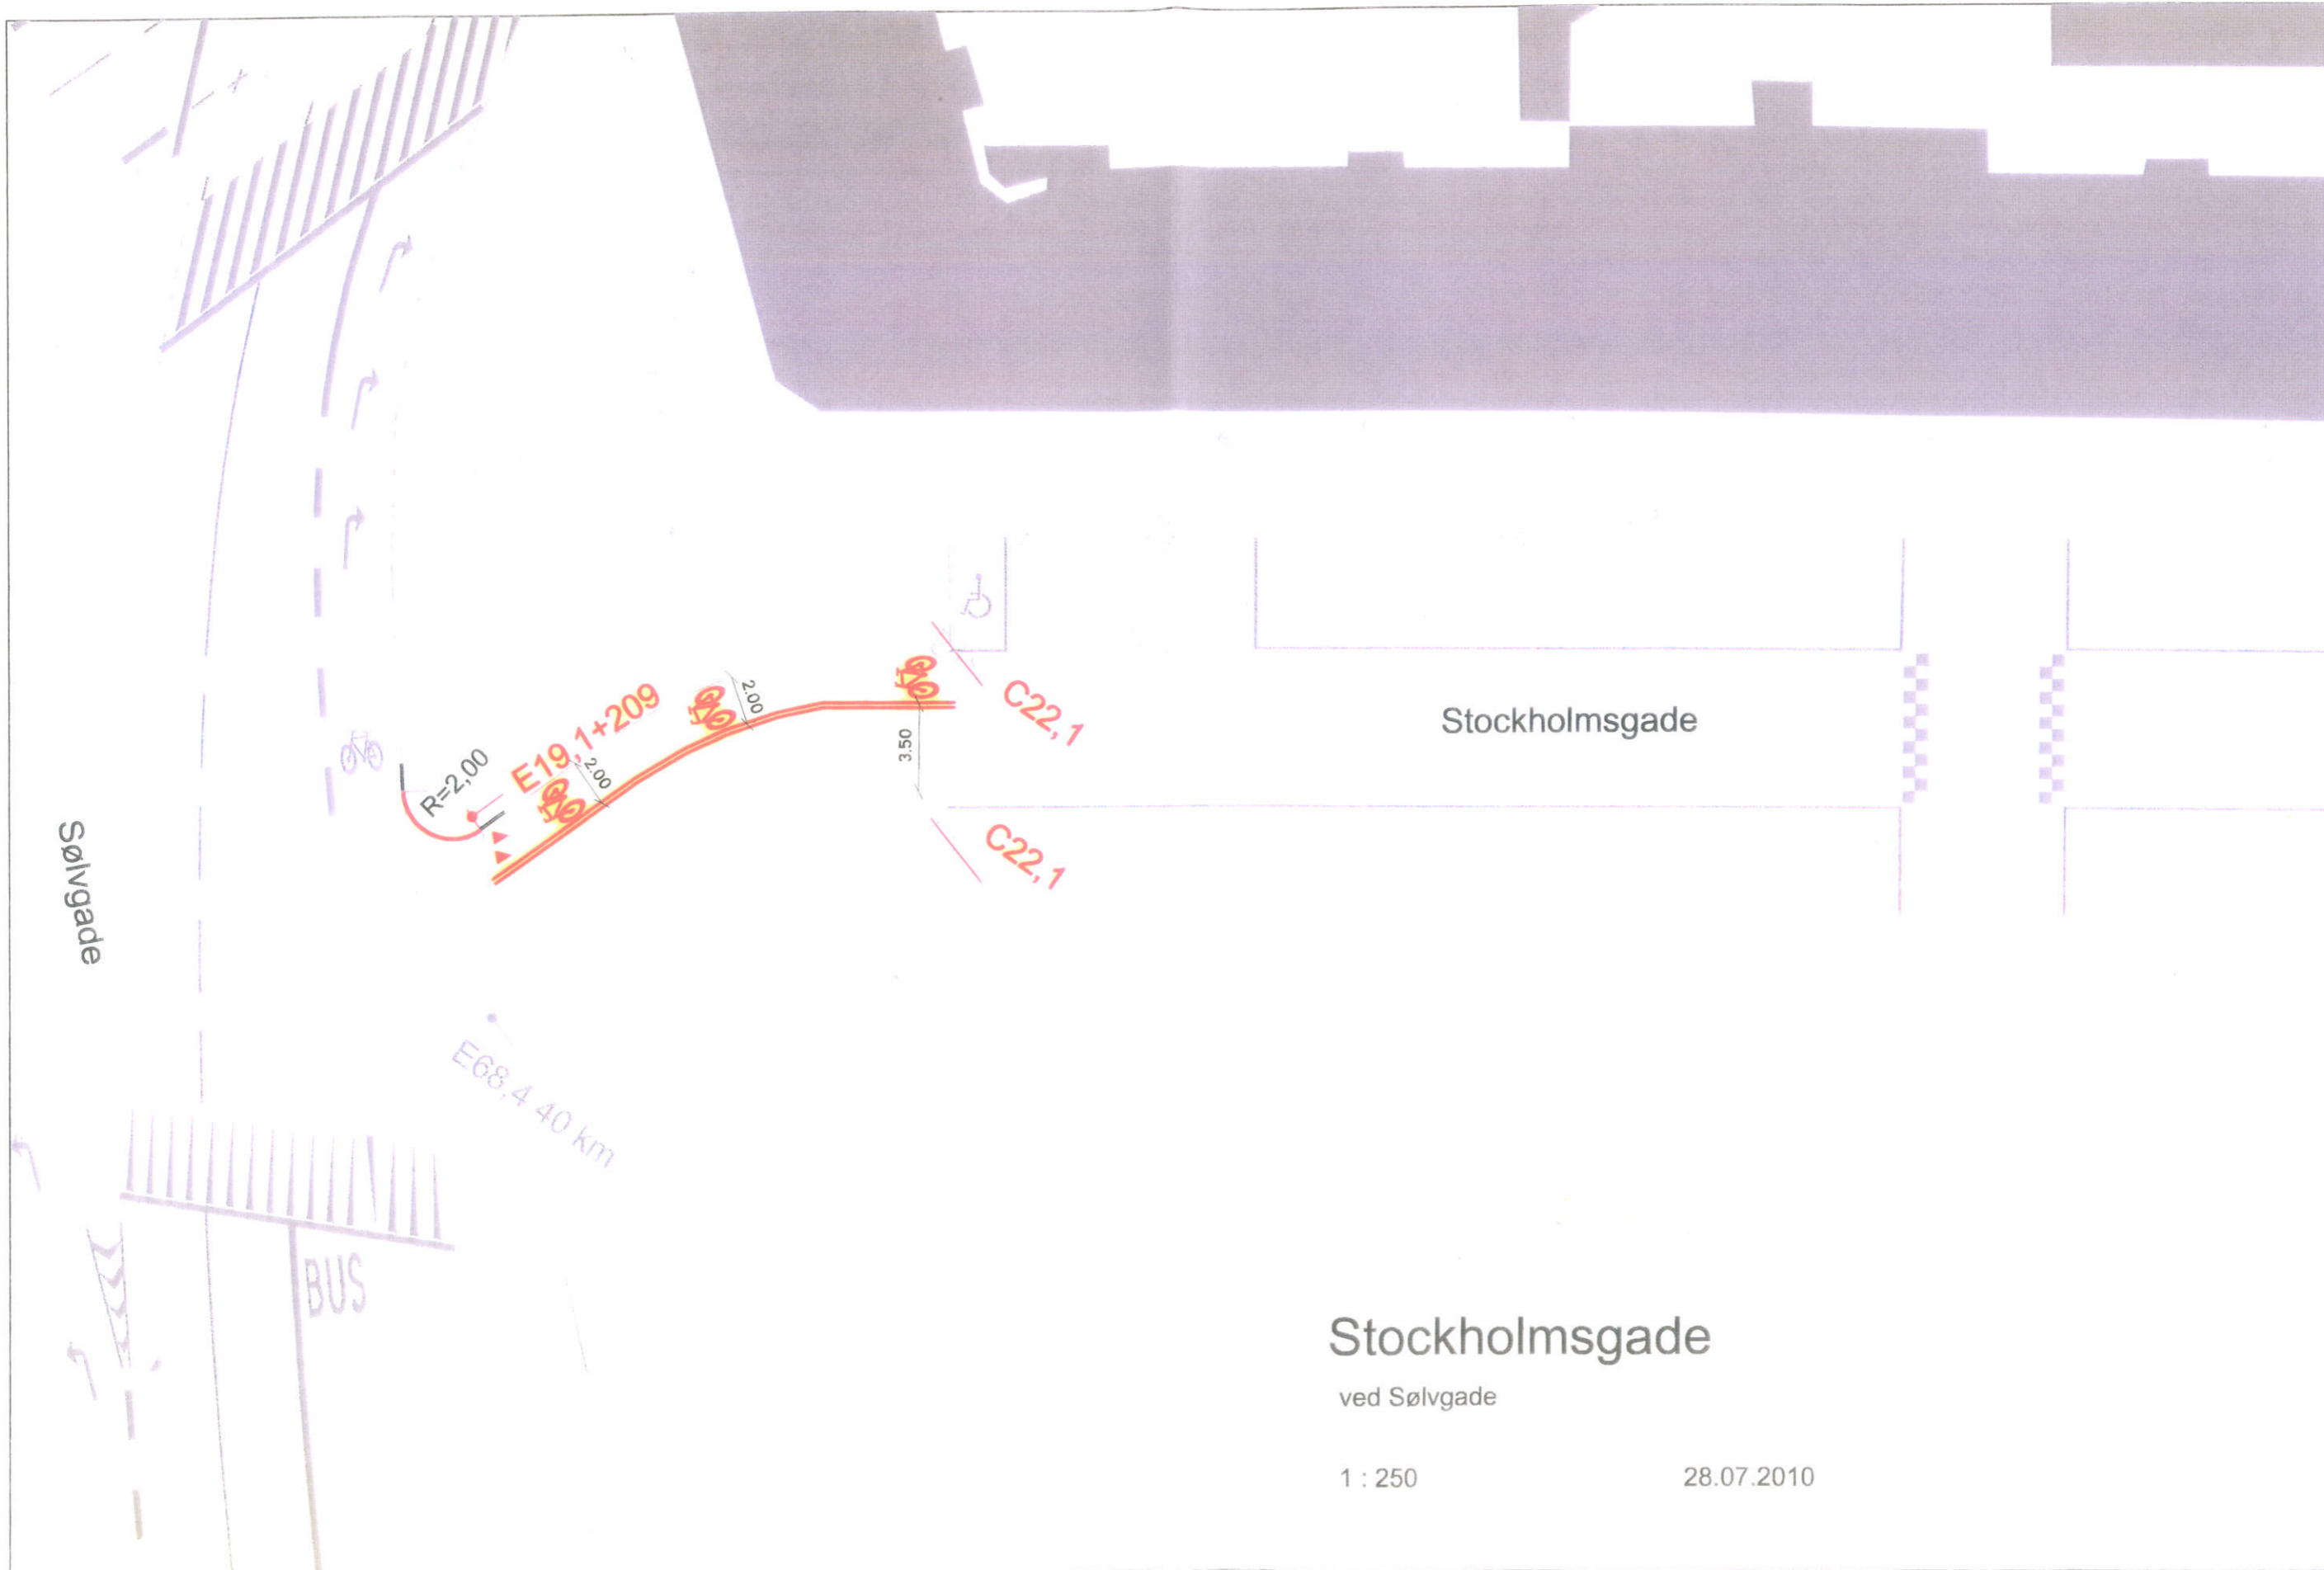

Vestermarksvej
ved Engelsbøjsvej
Sundbyvester

J.nr.:

Målforshold 1:250

13-07-2010

Stockholmsgade

ved Sølvgade

1 : 250

28.07.2010