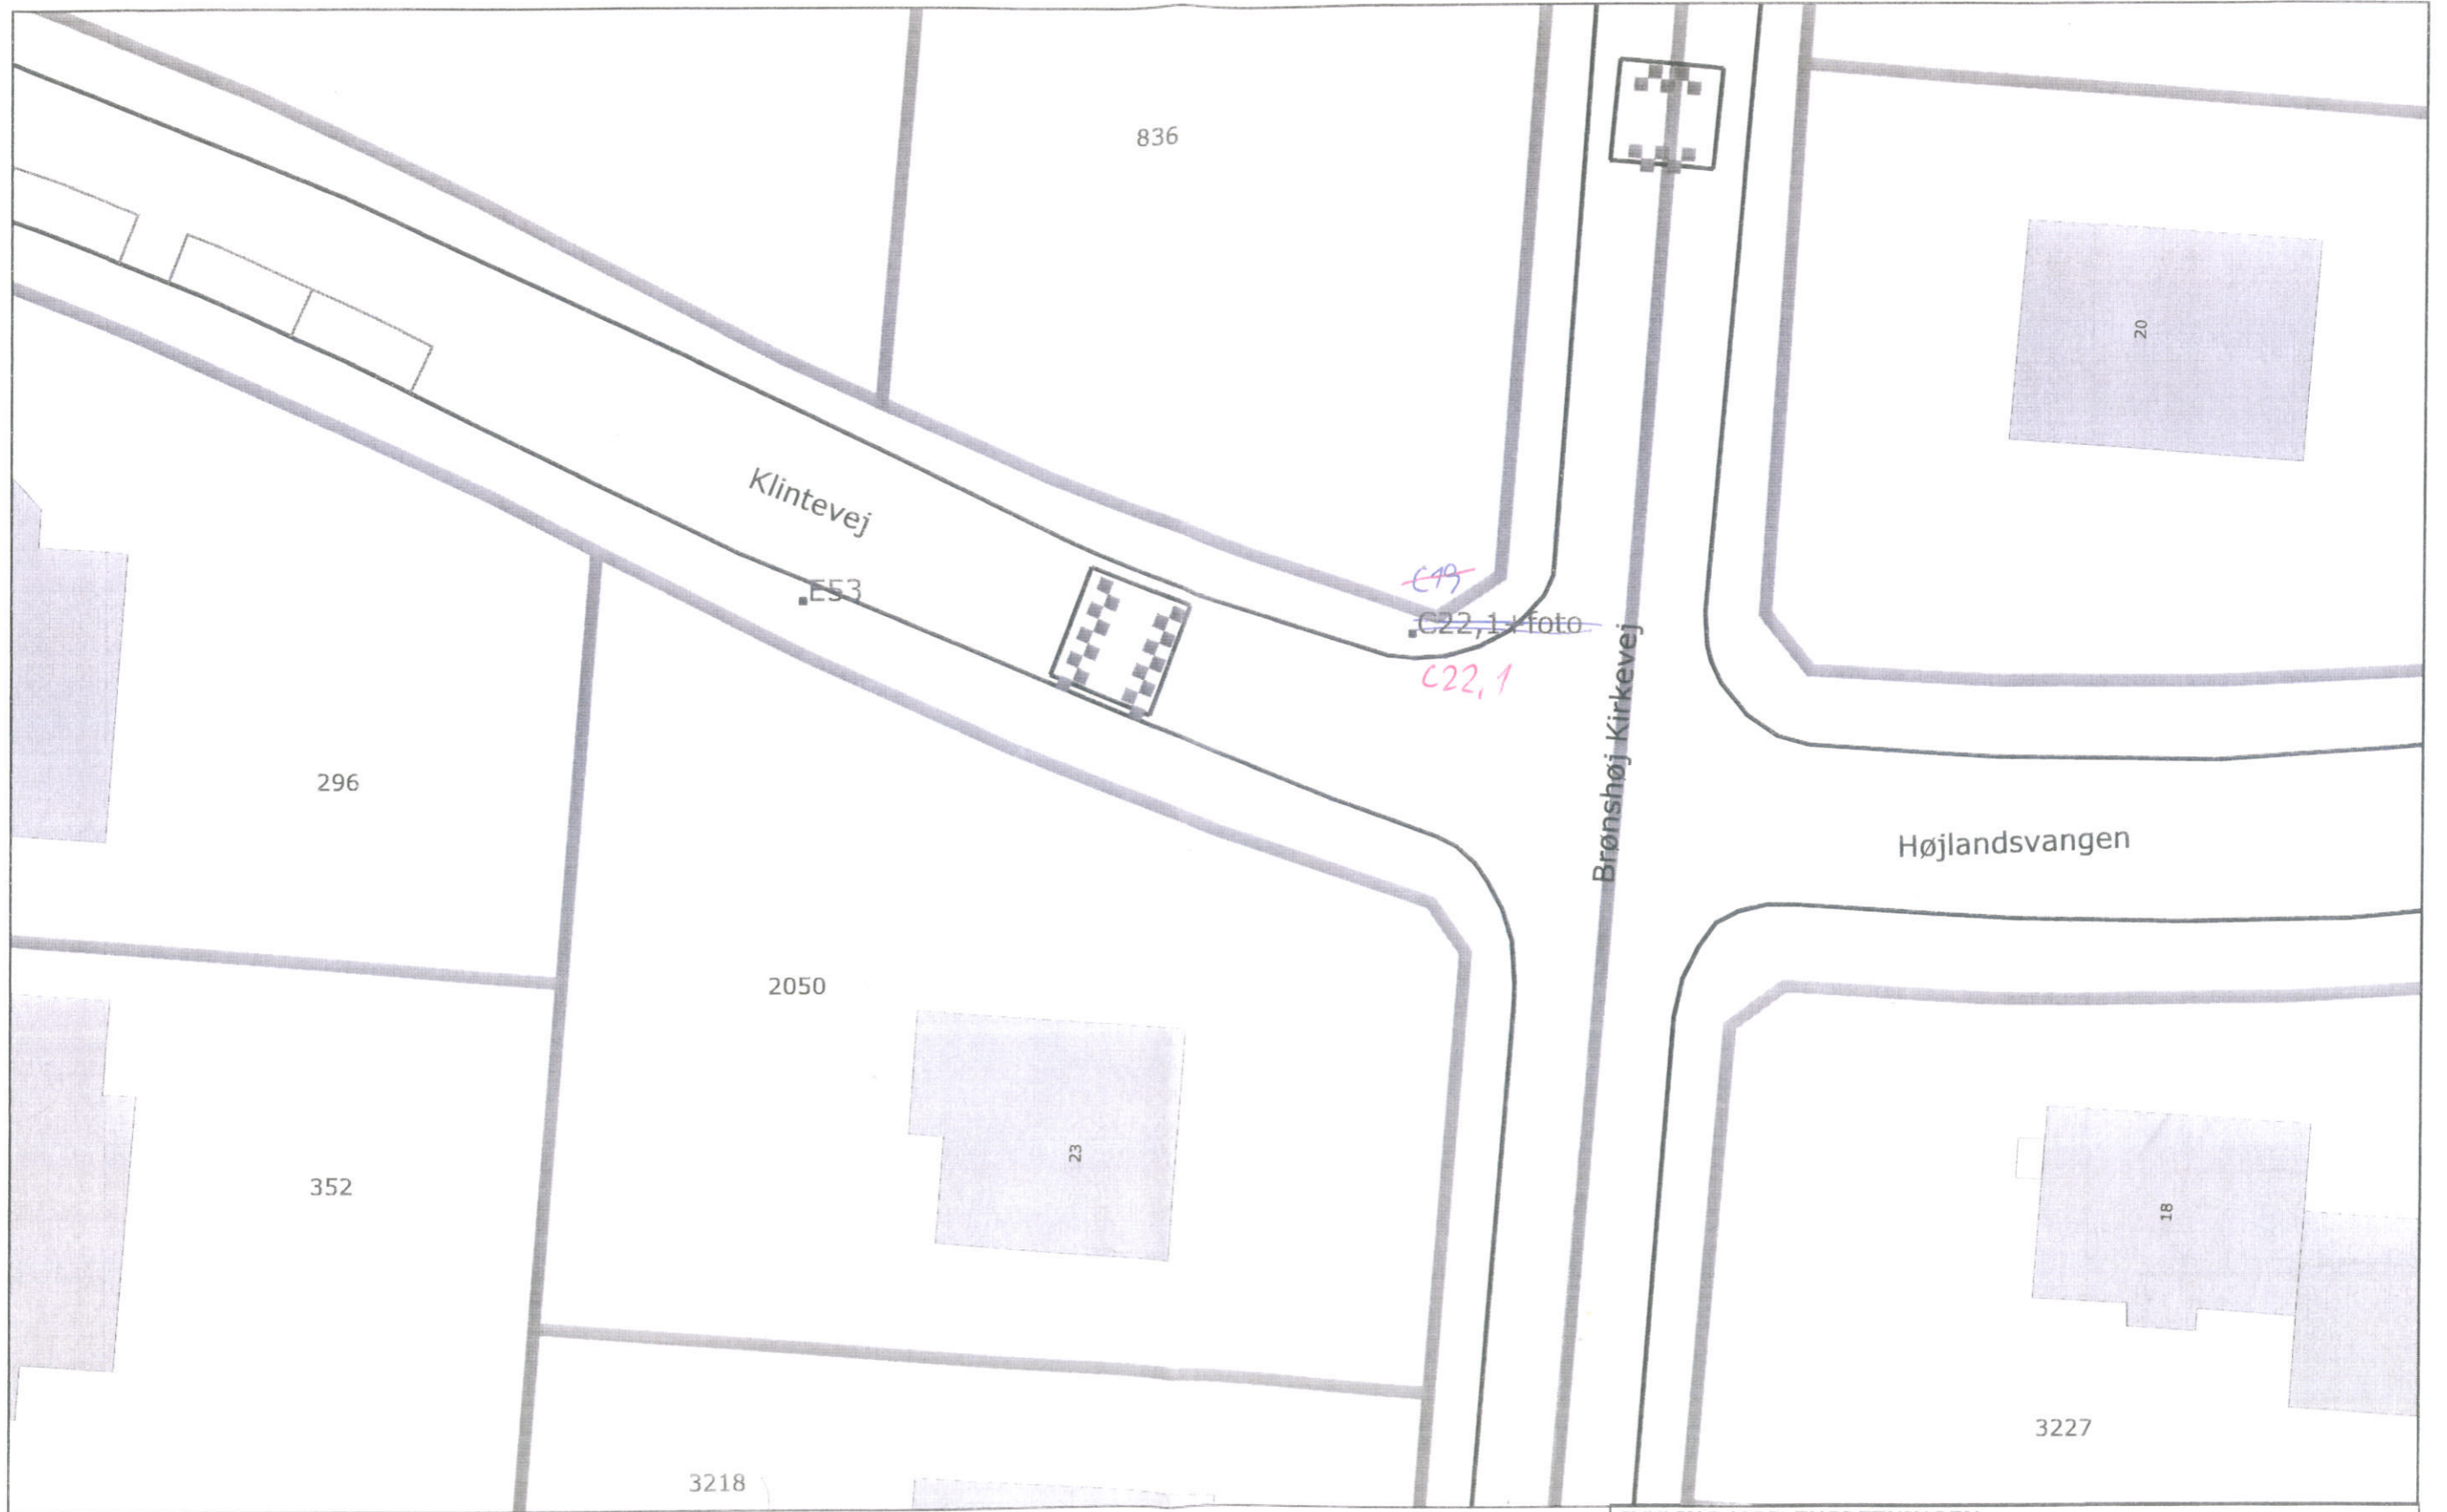

CYKLING MOD ENSRETNINGEN

Klintevej ved Brønshøj Kirkevej Brønshøj		
J.nr.:	Målforshold 1:250	13-07-2010