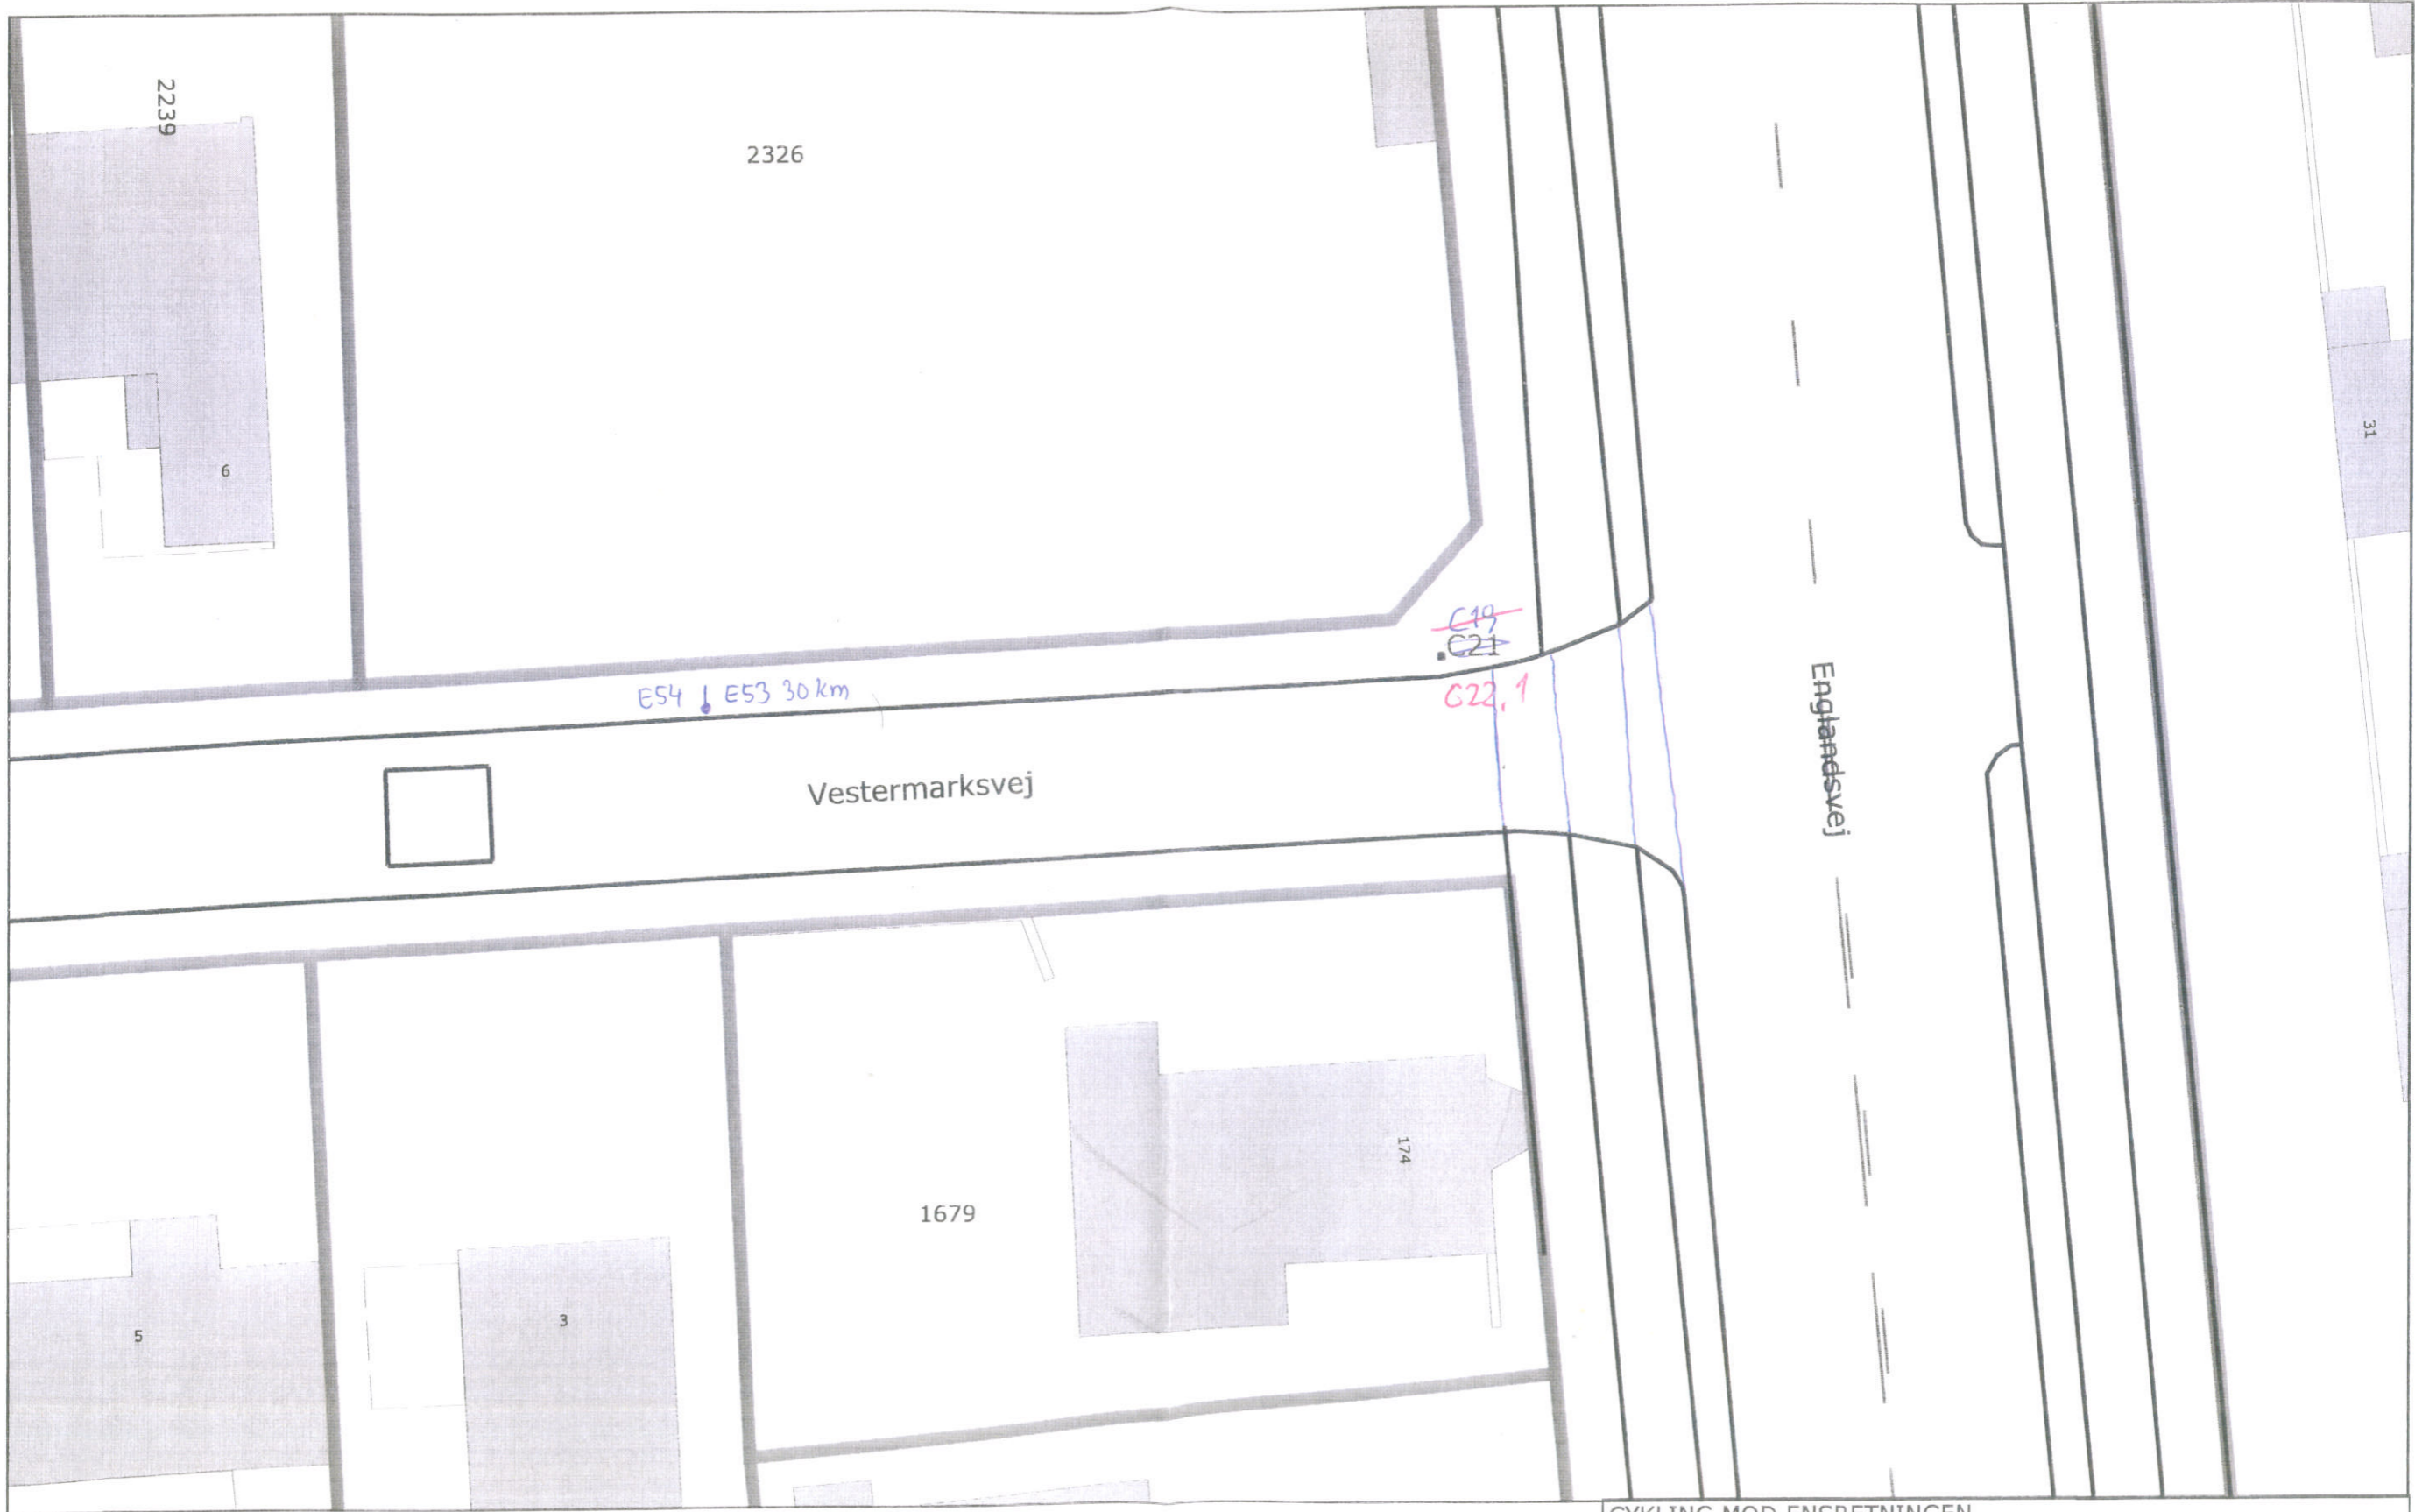

CYKLING MOD ENSRETNINGEN

Vestermarksvej
ved Engelsbøjsvej
Sundbyvester

J.nr.:

Målforshold 1:250

13-07-2010