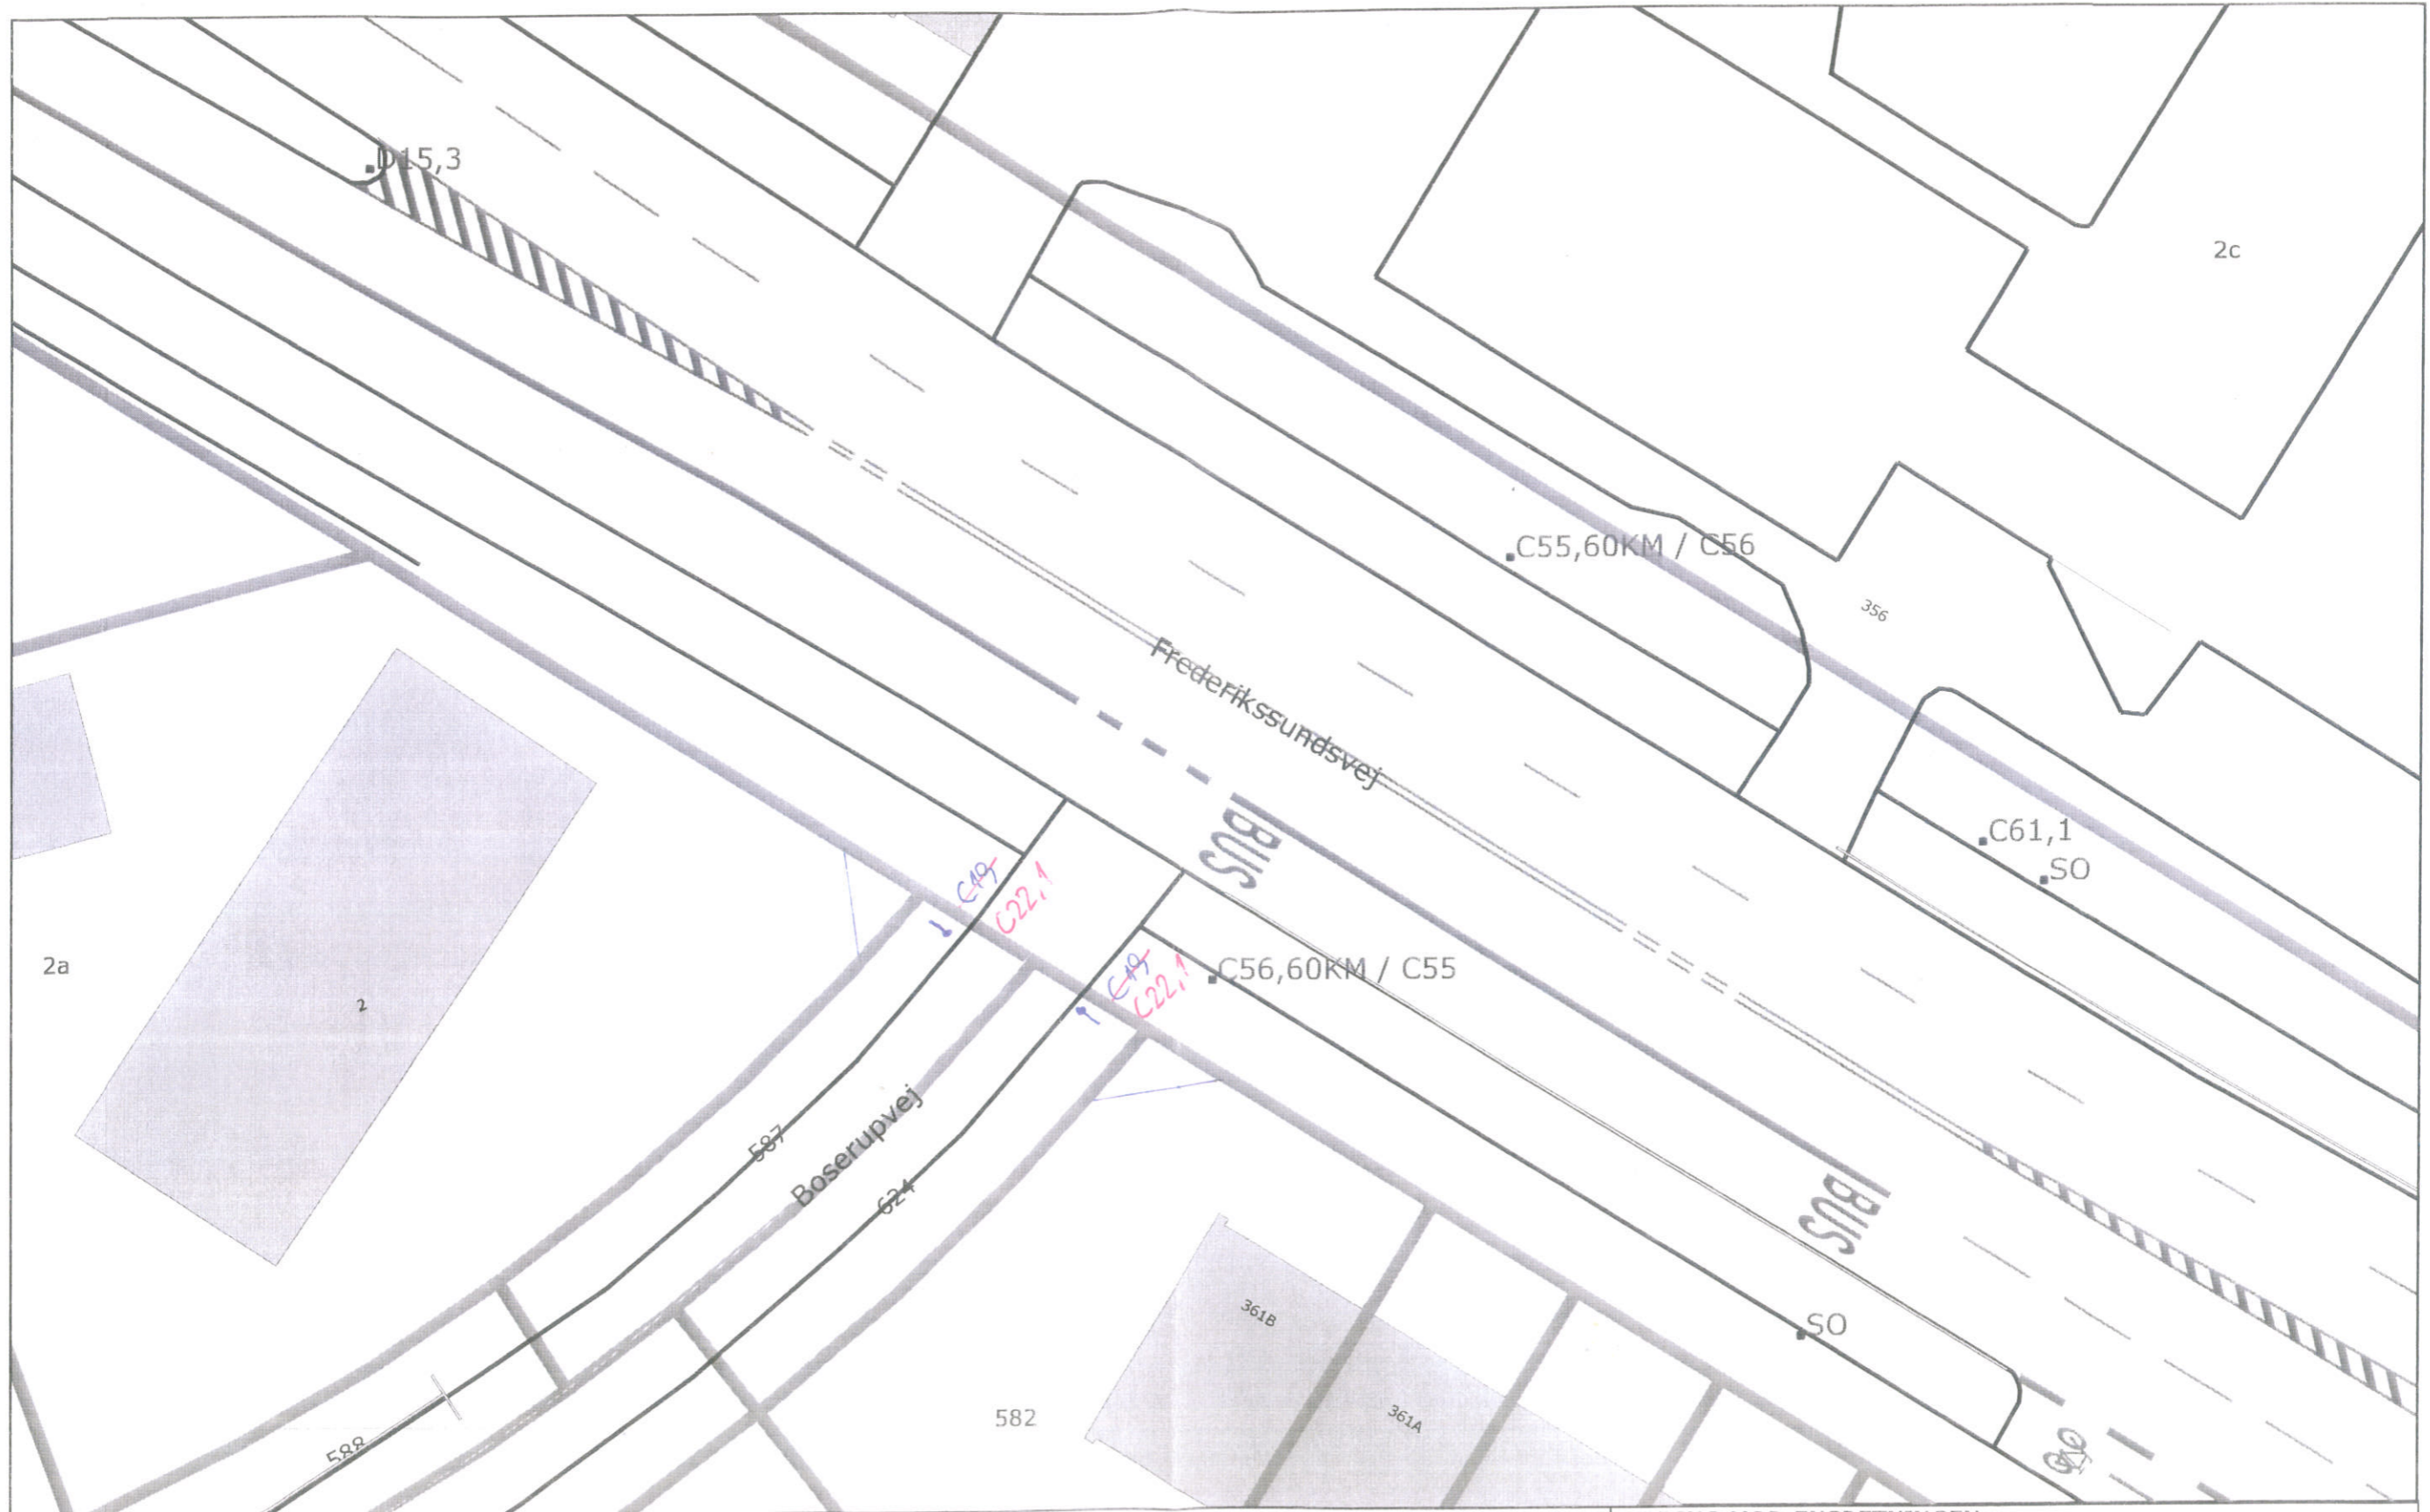

CYKLING MOD ENSRETNINGEN

Dalvangen ved Hareskovvej Uterselv		
J.nr.:	Målførhold 1:250	12-07-2010

CYKLING MOD ENSRETNINGEN

Boserupvej ved Frederikssundsvej Husum		
J.nr.:	Målforhold 1:250	12-07-2010

CYKLING MOD ENSRETNINGEN		
Gråbynkevej ved Hirsevej Brønshøj		
J.nr.:	Målforhold 1:250	12-07-2010

Vestermarksvej
ved Engelsbøjsvej
Sundbyvester

J.nr.:

Målforshold 1:250

13-07-2010

Stockholmsgade

ved Sølvgade

1 : 250

28.07.2010