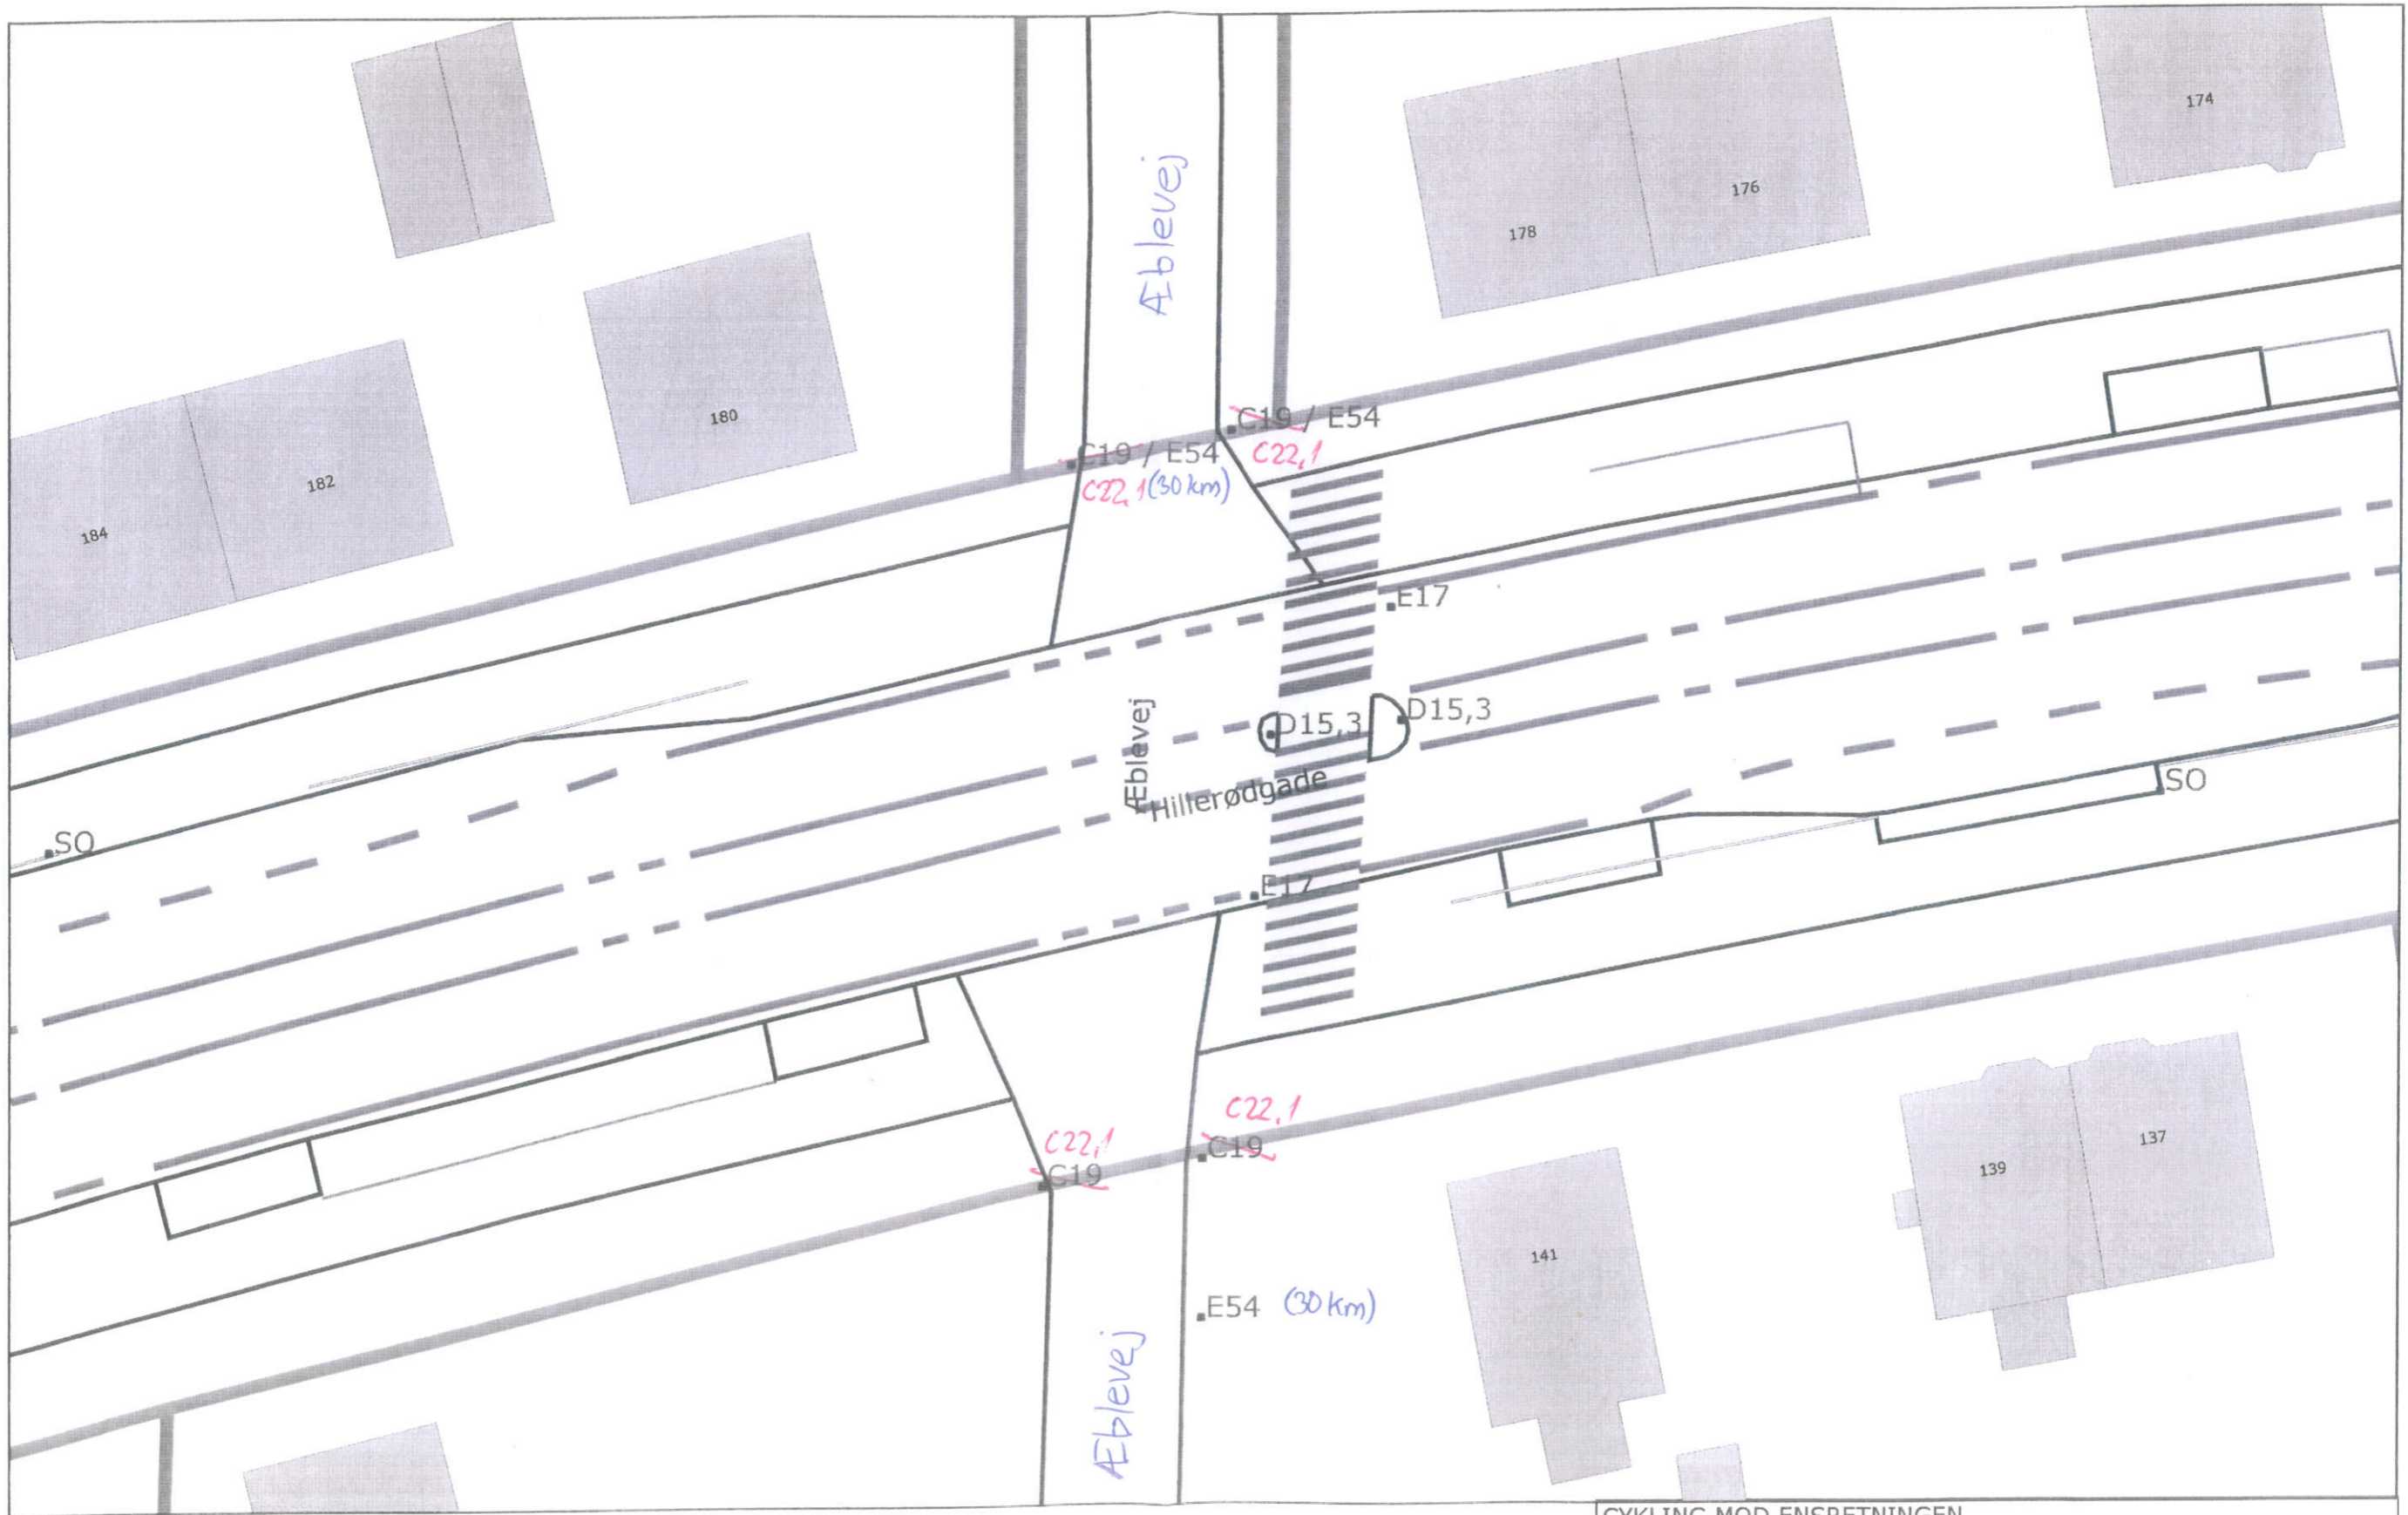

Vestermarksvej
ved Engelsbøjsvej
Sundbyvester

J.nr.:

Målforshold 1:250

13-07-2010

Stockholmsgade

ved Sølvgade

1 : 250

28.07.2010