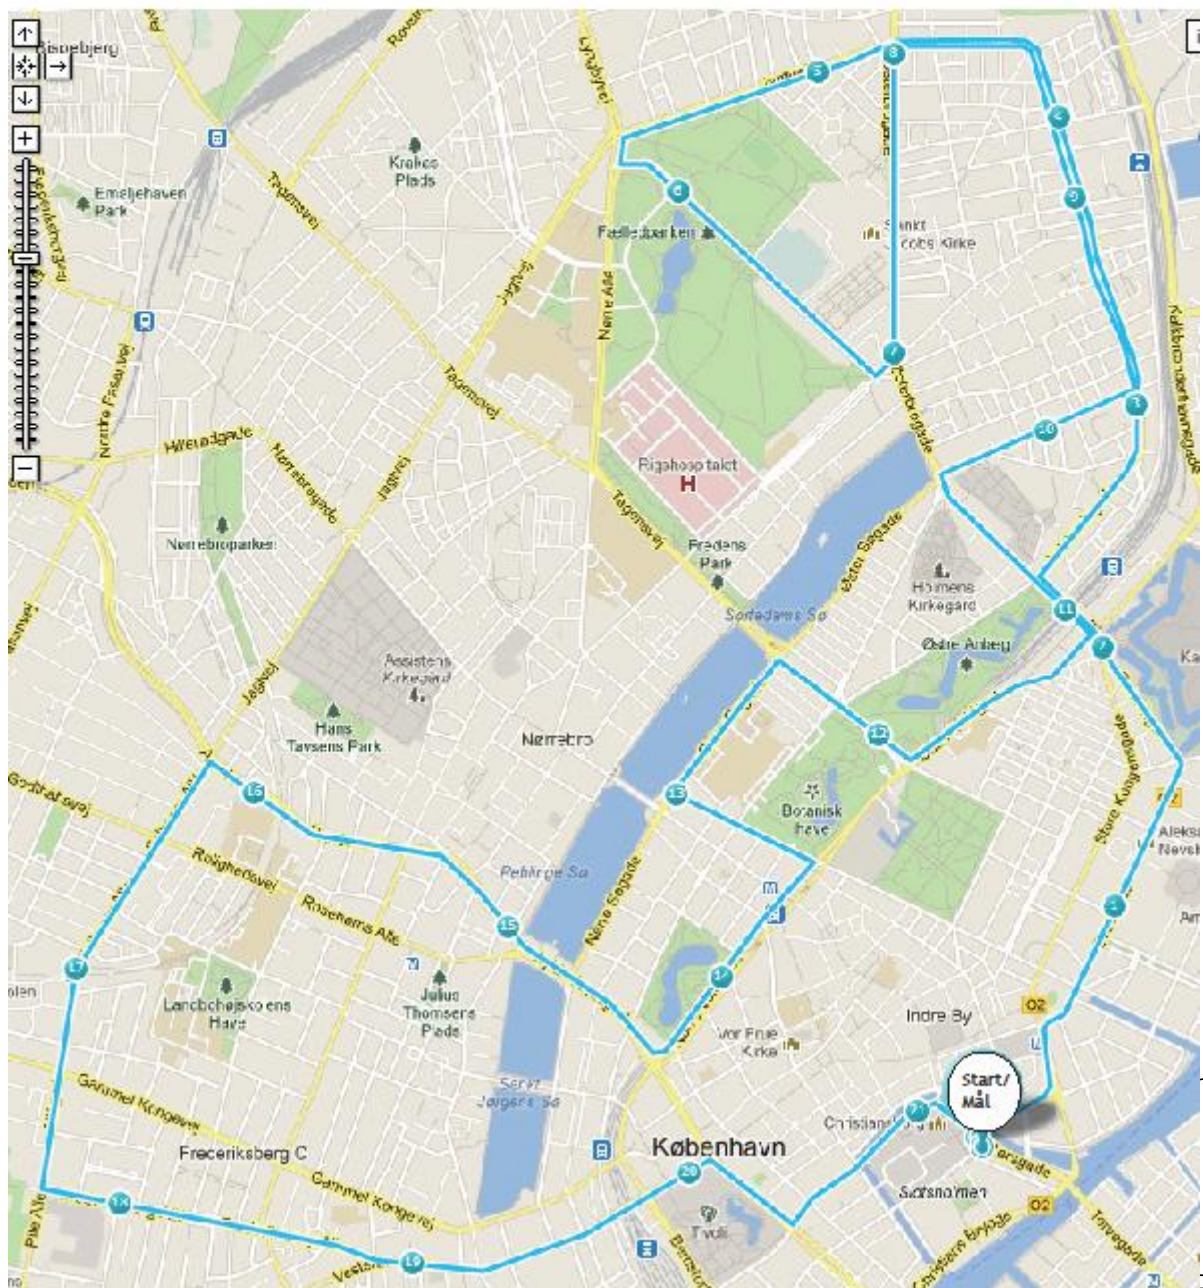

Bilag 1

RUTEKORT VM HALVMARATON 2014 PER. 09/11-12

Ruten:

Start Christiansborg Slotsplads
Holmens Kanal
Store Kongensgade
Oslo Plads
Kristianiagade
Strandboulevarden
Jagtvej
Nørre Allé
Øster Allé
Blegdamsvej
Østerbrogade
Strandboulevarden
Classensgade
Dag Hammarskjolds Allé
Øster Voldgade
Sølvgade
Øster Søgade
Nørre Søgade
Gyldensløvs
Åboulevarden
Ågade
Falkoner Allé
Allégade
Pile Allé
Vesterbrogade
H.C.Andersens Boulevard
Stormgade
Vindebrogade
Mål Christiansborg Slotsplads