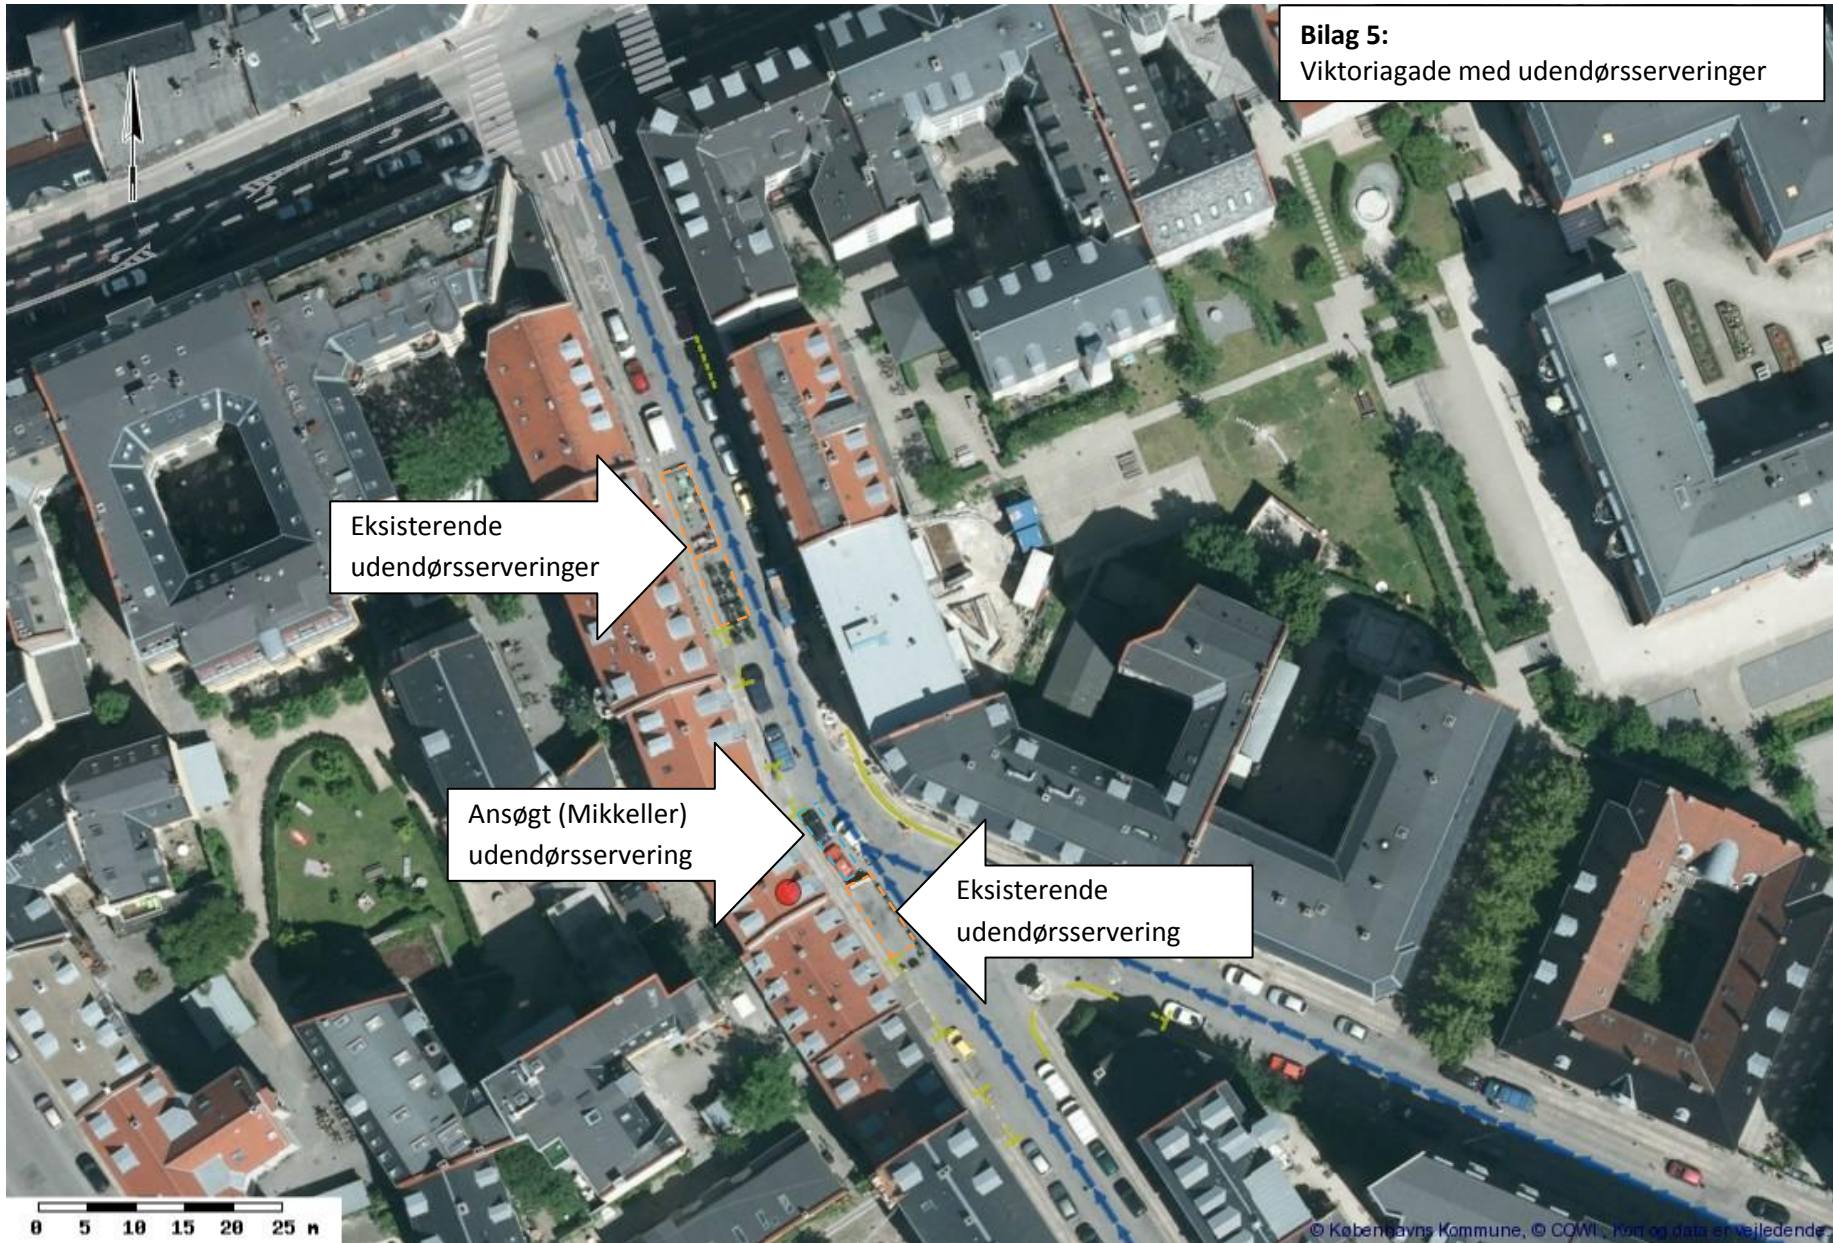

**Bilag 5:**  
Viktoriagade med udendørsserveringer

Eksisterende  
udendørsserveringer

Ansøgt (Mikkeller)  
udendørsservering

Eksisterende  
udendørsservering

0 5 10 15 20 25 m

© Københavns Kommune, © COWI, foto og data af Vejløende