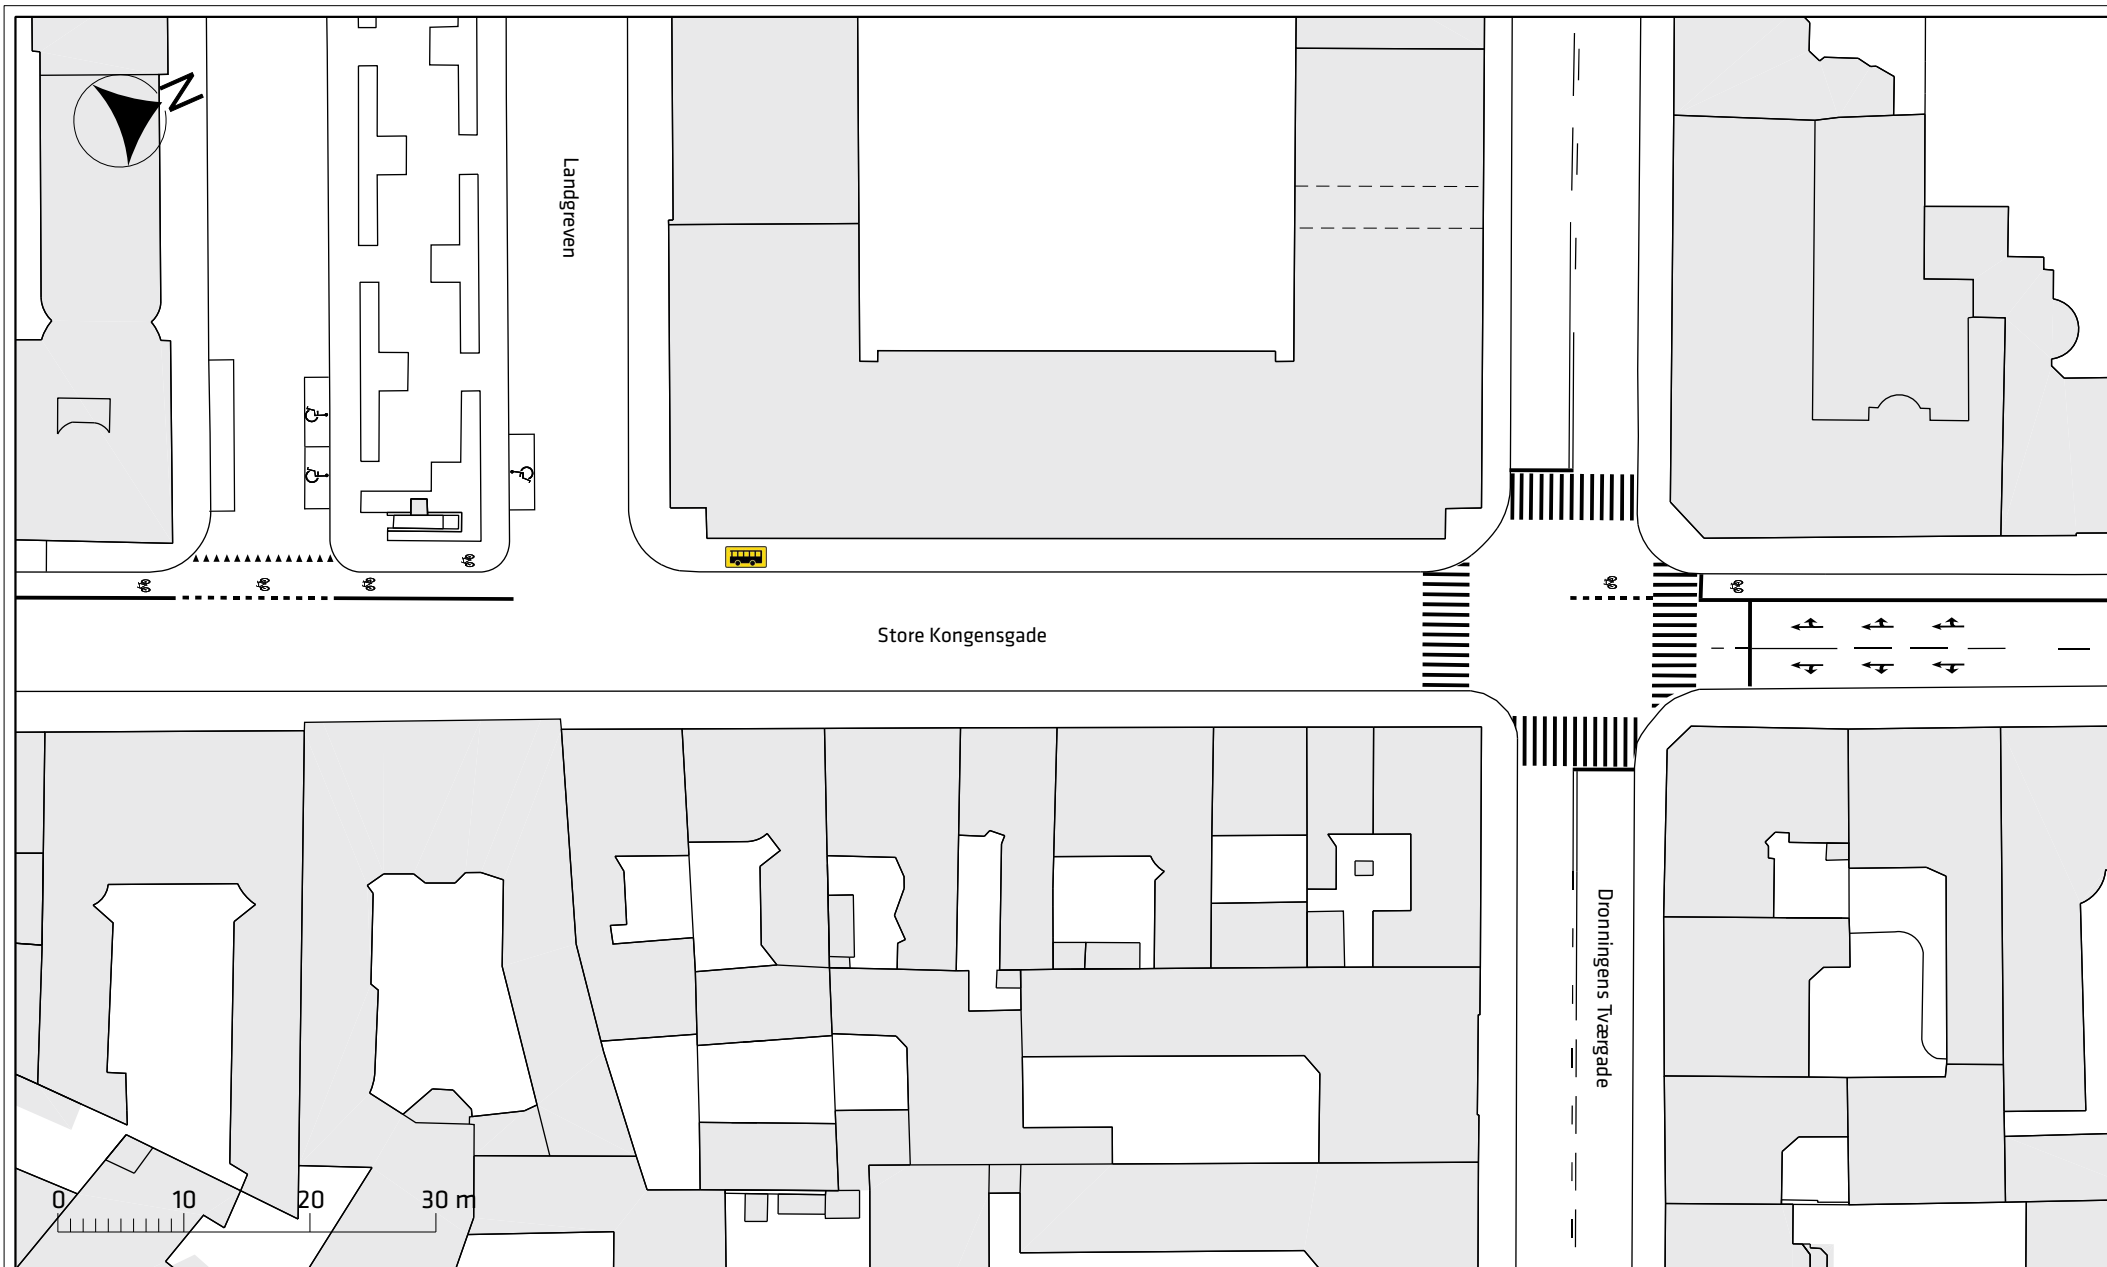

Store Kongensgade, cykelsti/cykelbane

Eksisterende forhold

Bilag 2a

Store Kongensgade

Landgreven

Dronningens Tværgade

0 10 20 30 m

### Store Kongensgade, cykelsti/cykelbane

Eksisterende forhold

Bilag 2b

Store Kongensgade

0 10 20 30 m

Frederiksgade

Store Kongensgade, cykelsti/cykelbane

Eksisterende forhold

Bilag 2c

Store Kongensgade, cykelsti/cykelbane

Eksisterende forhold

### Store Kongensgade, cykelsti/cykelbane

Eksisterende forhold

Bilag 2e