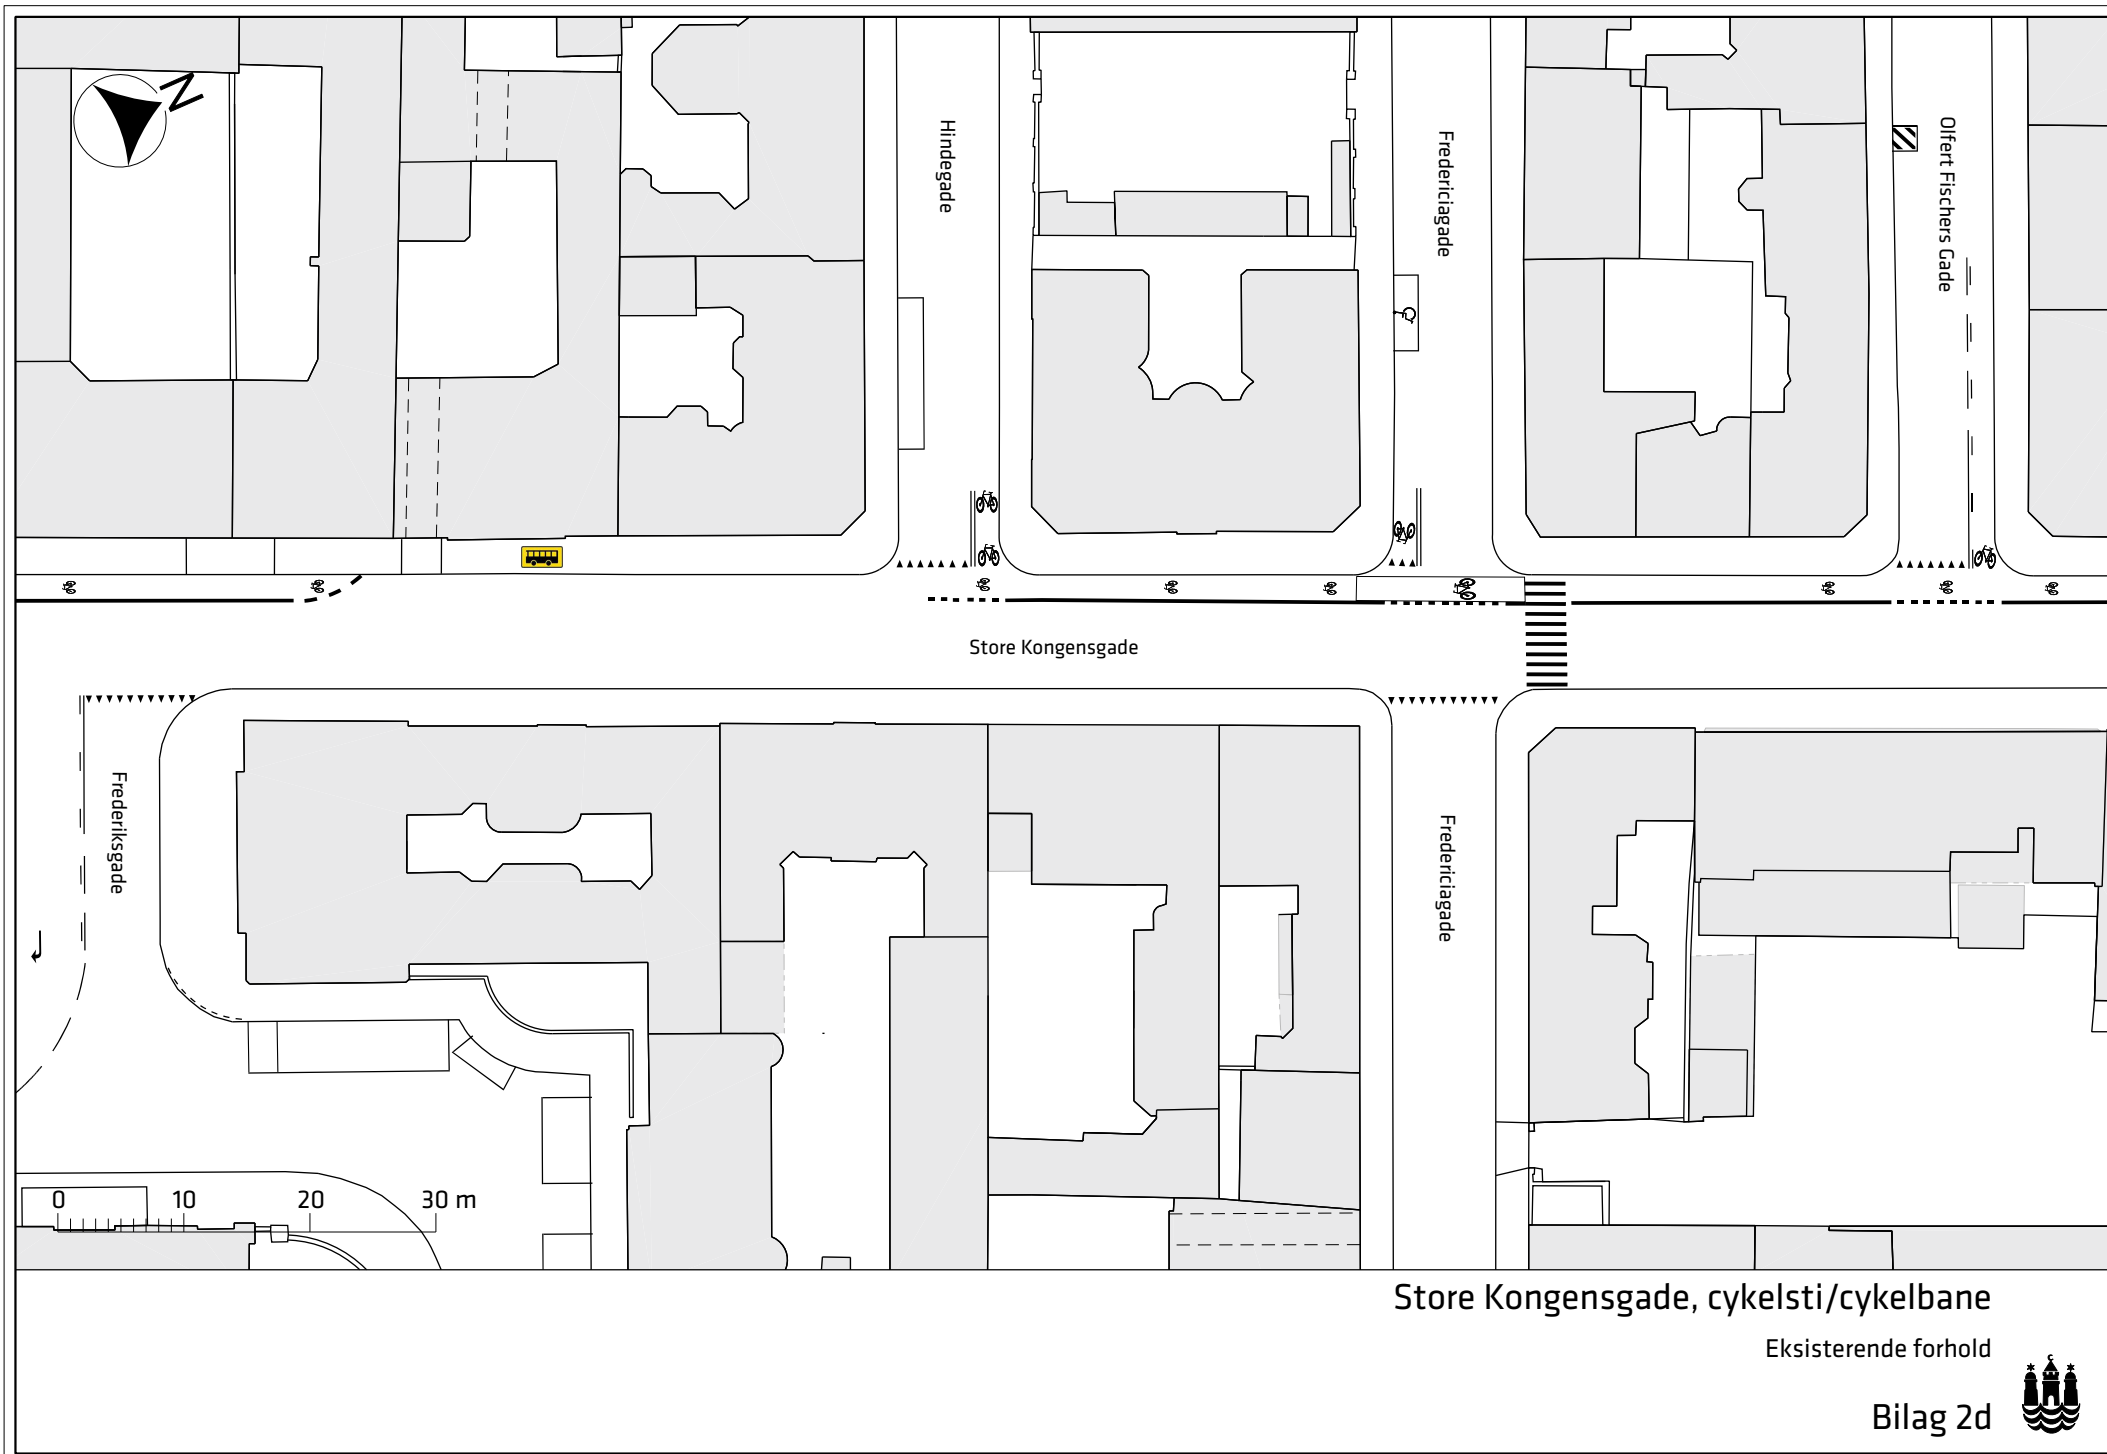

Store Kongensgade, cykelsti/cykelbane

Eksisterende forhold