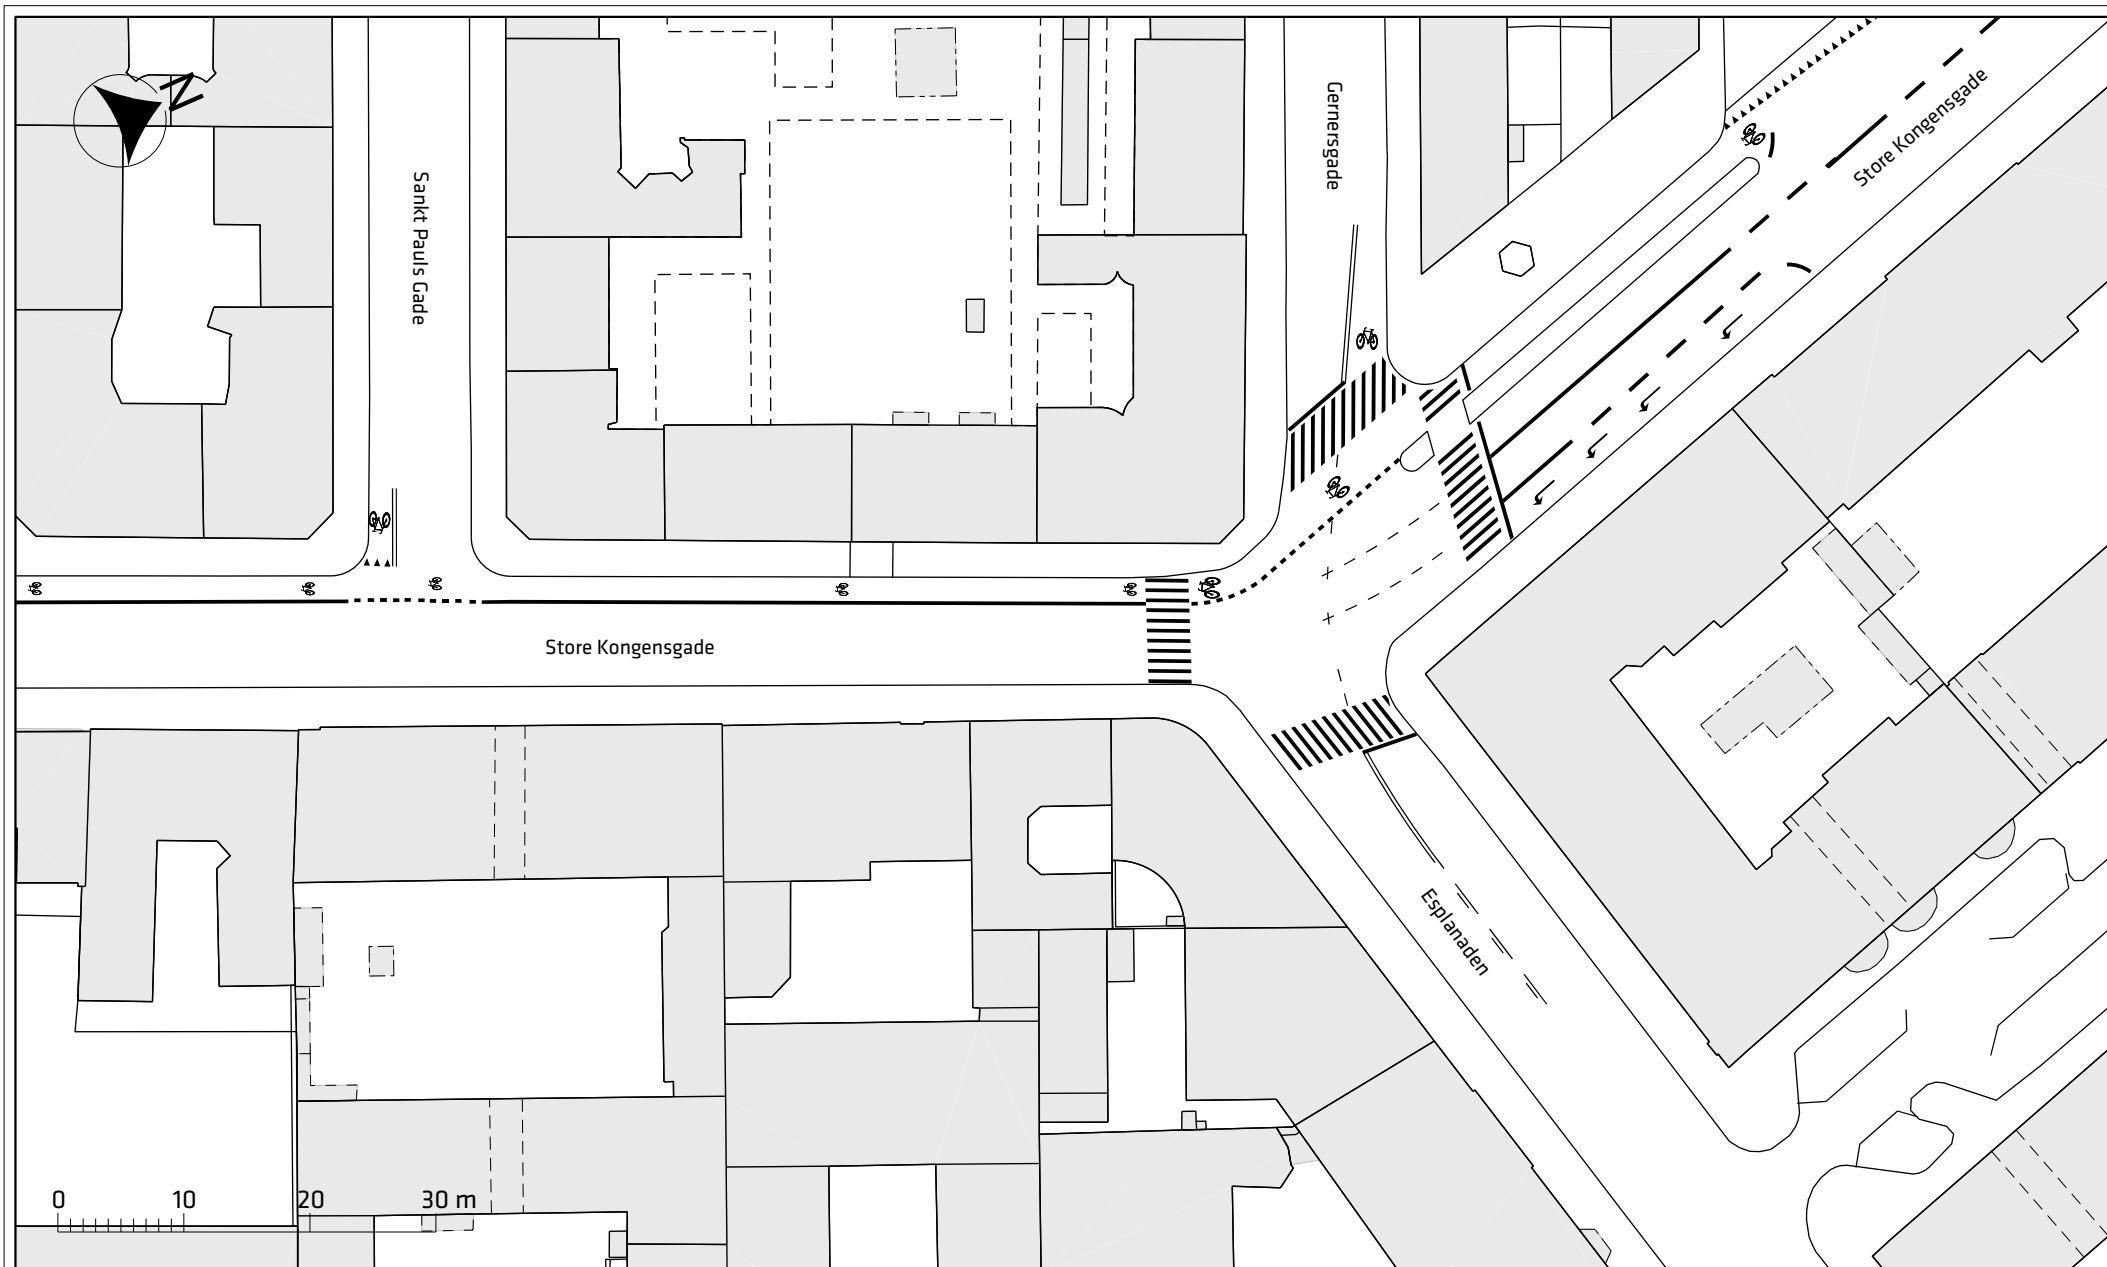

### Store Kongensgade, cykelsti/cykelbane

Eksisterende forhold

Bilag 2b

Store Kongensgade

0 10 20 30 m

Frederiksgade

Store Kongensgade, cykelsti/cykelbane

Eksisterende forhold

Bilag 2c

Store Kongensgade, cykelsti/cykelbane

Eksisterende forhold