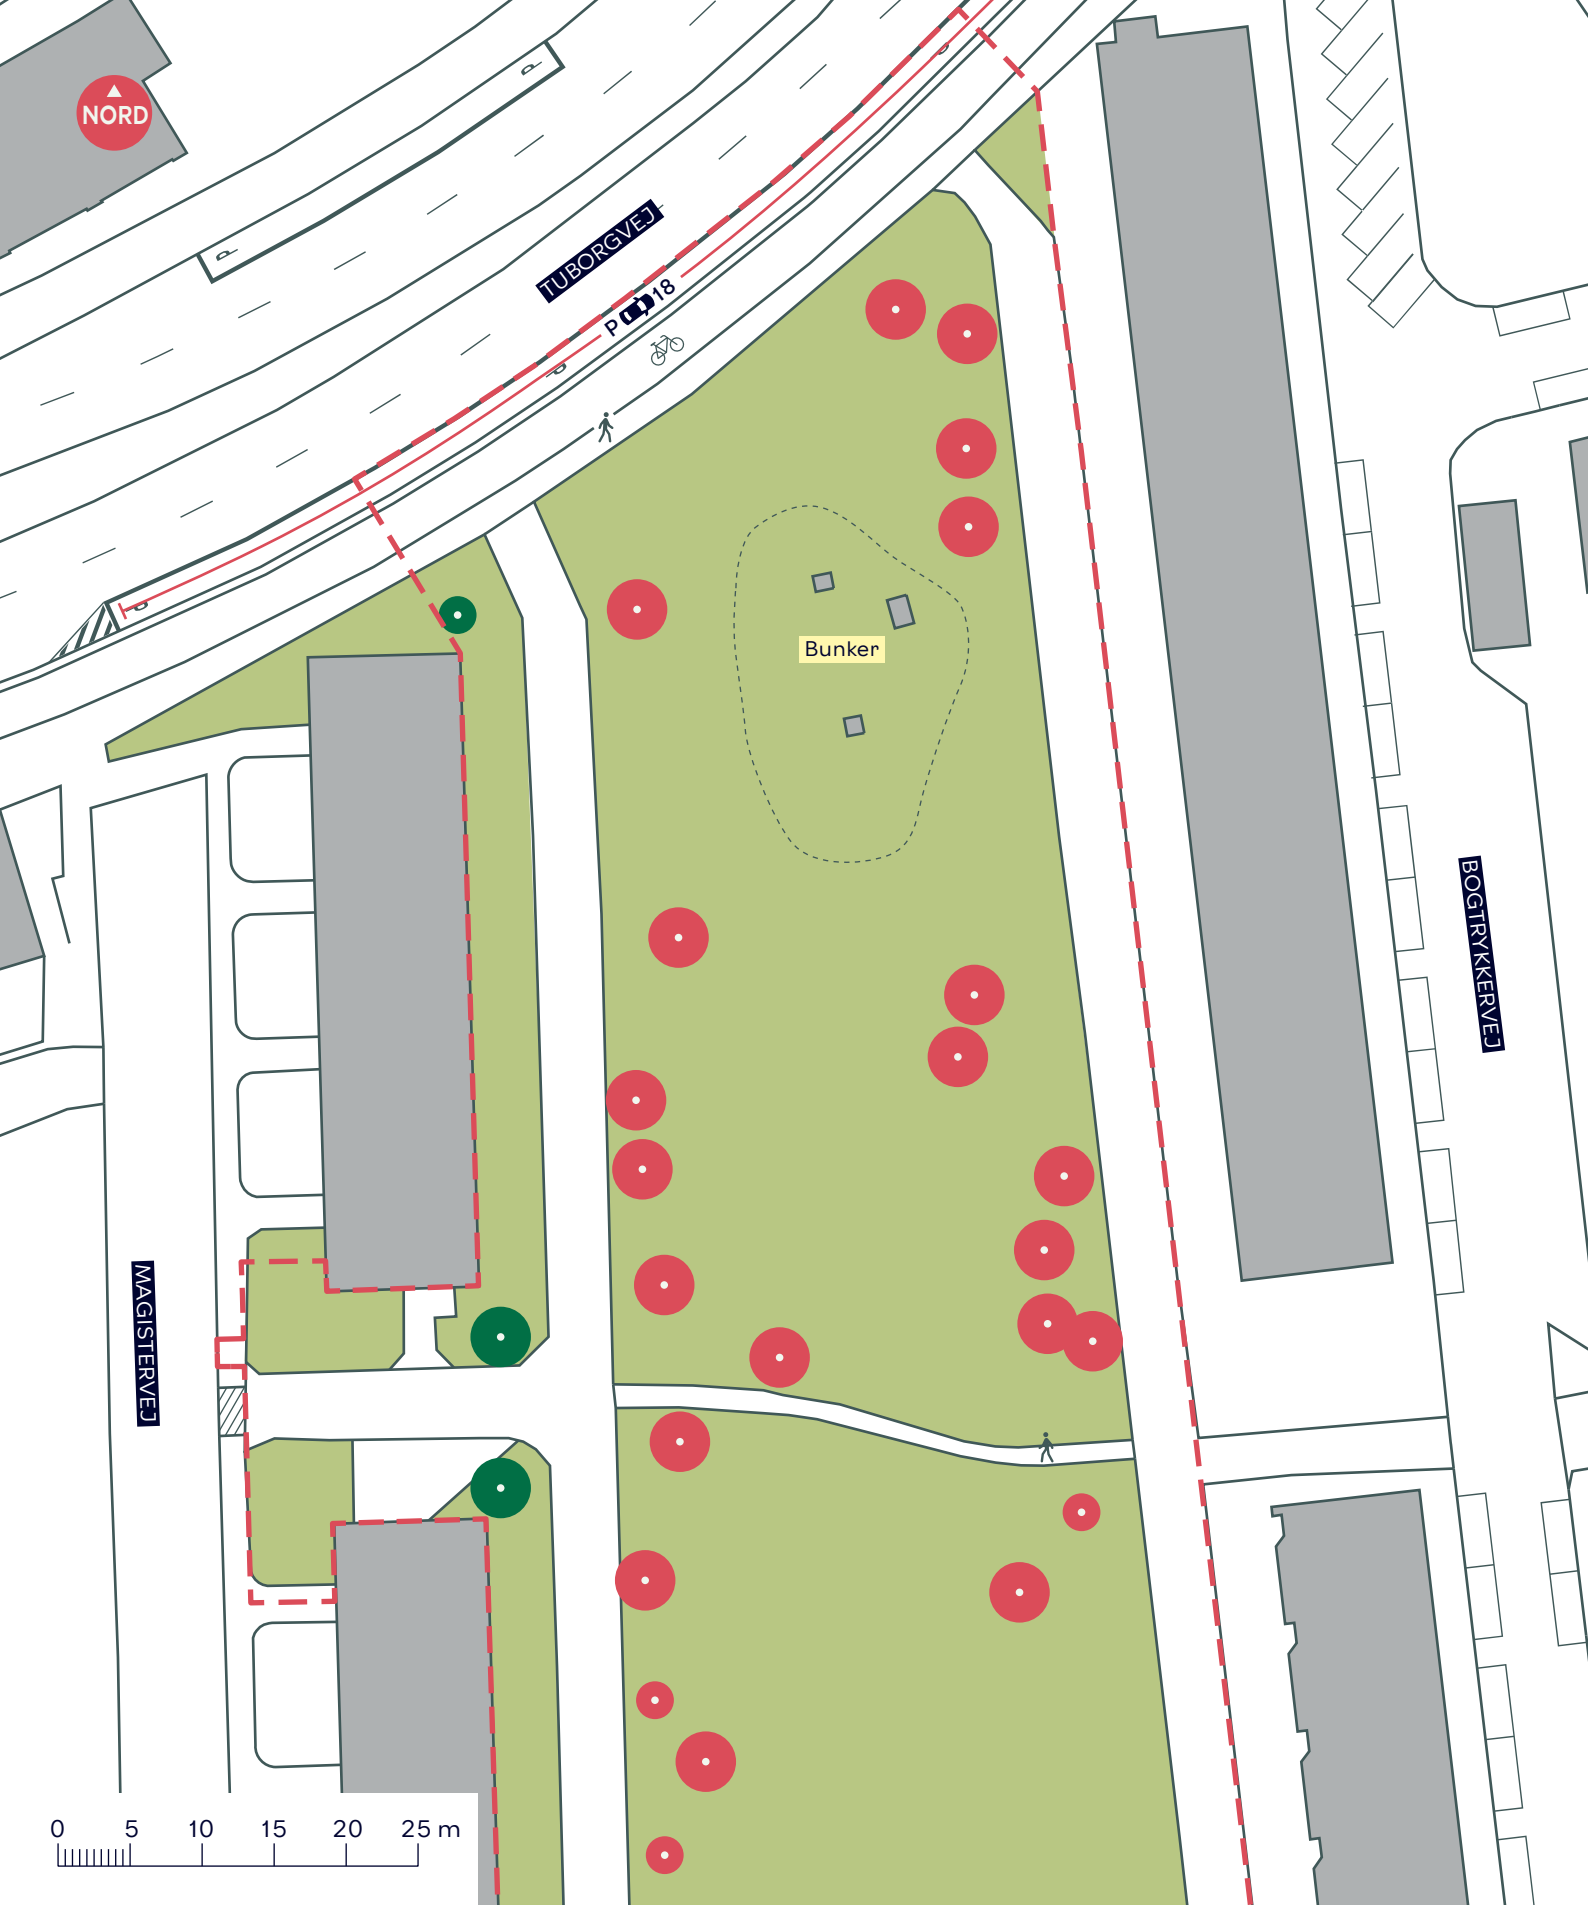

NORD

0 5 10 15 20 25 m

--- Anlægsområde

🚶 Fortov/ sti

🚲 Cykelsti

● Træ (58 stk.)

● Ikonisk træ i træække (49 stk.)

BISPEPARKEN, SKYBRUDSSIKRING

Bispebjerg

Eksisterende forhold

BILAG 3 SAMLET

0 5 10 15 20 25 m

--- Anlægsområde

🚶 Fortov/ sti

● Træ (28 stk.)

BISPEPARKEN, SKYBRUDSSIKRING

Bispebjerg

Eksisterende forhold

BILAG 3A

--- Anlægsområde

🚶 Fortov/ sti

🚲 Cykelsti

● Træ (25 stk.)

BISPEPARKEN, SKYBRUDSSIKRING

Bispebjerg

Eksisterende forhold

BILAG 3B

- - - Anlægsområde
- Fortov/ sti
- Cykelsti
- Træ (3 stk.)
- Ikonisk træække (23 stk.)

BISPEPARKEN, SKYBRUDSSIKRING

Bispebjerg

Eksisterende forhold

BILAG 3C