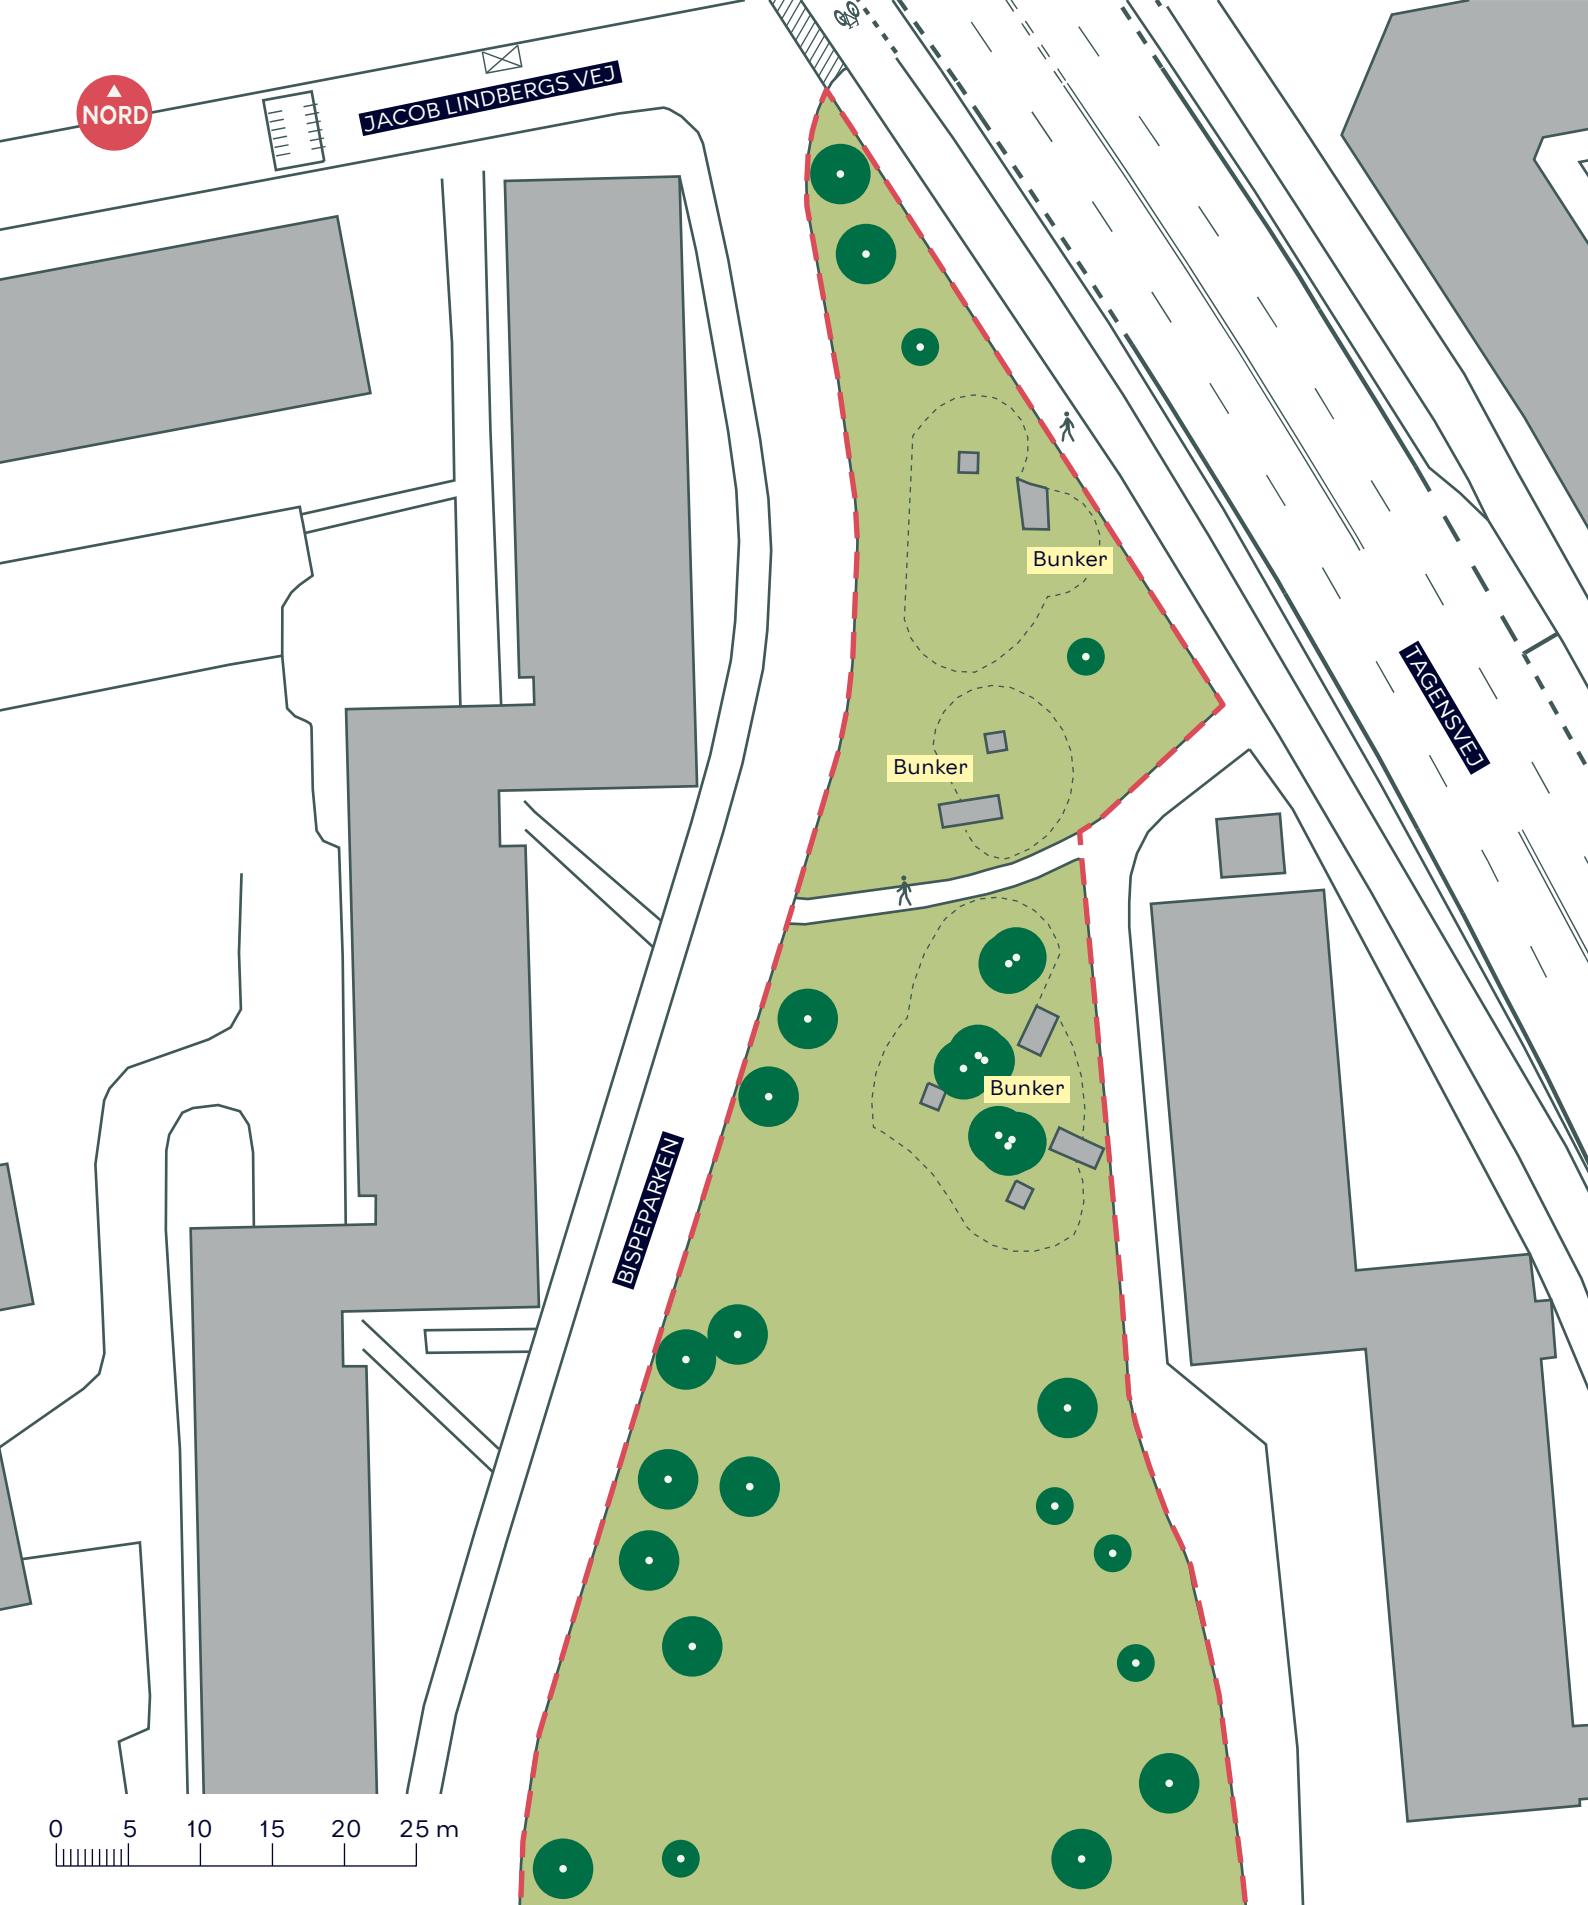

NORD

0 5 10 15 20 25 m

--- Anlægsområde

🚶 Fortov/ sti

🚲 Cykelsti

● Træ (58 stk.)

● Ikonisk træ i træække (49 stk.)

BISPEPARKEN, SKYBRUDSSIKRING

Bispebjerg

Eksisterende forhold

BILAG 3 SAMLET

0 5 10 15 20 25 m

--- Anlægsområde

🚶 Fortov/ sti

● Træ (28 stk.)

BISPEPARKEN, SKYBRUDSSIKRING

Bispebjerg

Eksisterende forhold

BILAG 3A

--- Anlægsområde

🚶 Fortov/ sti

🚲 Cykelsti

● Træ (25 stk.)

BISPEPARKEN, SKYBRUDSSIKRING

- - - Anlægsområde
- Fortov/ sti
- Cykelsti
- Træ (2 stk.)
- Ikonisk trænrække (26 stk.)

BISPEPARKEN, SKYBRUDSSIKRING

Bispebjerg

Eksisterende forhold

BILAG 3D