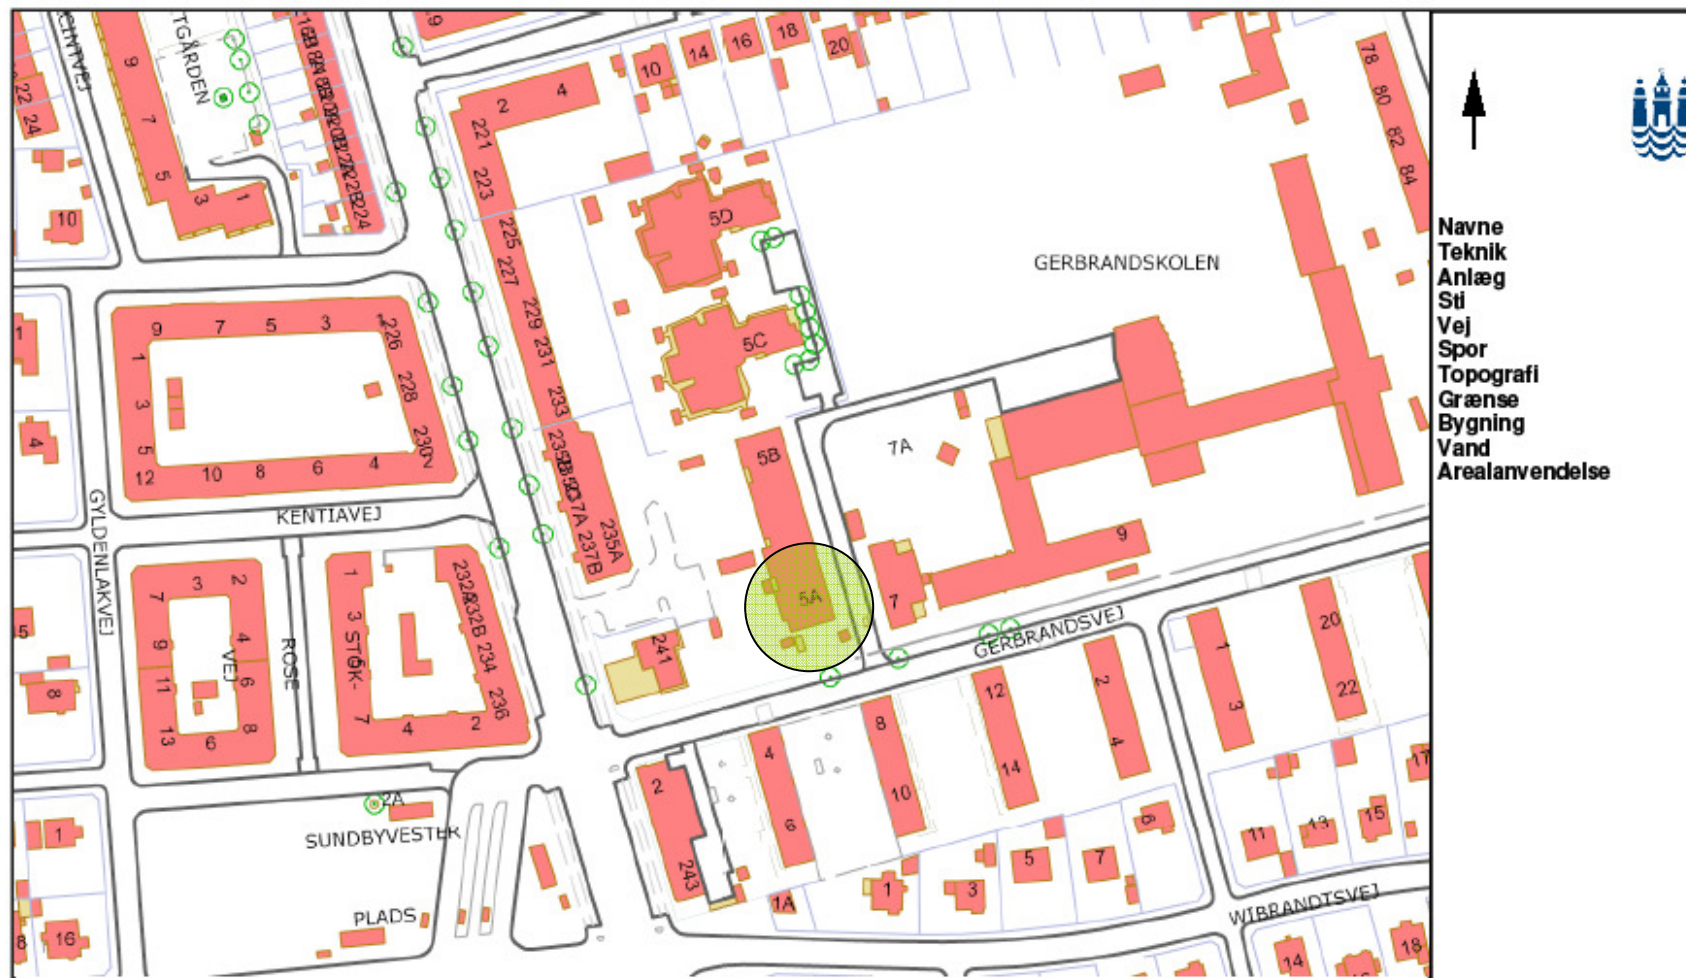

# Kortbilag Gerbrandsvej 5a, Amager

Dette kort er ikke nødvendigvis målfast

Fremstillet af 10.44.165.36 13:15 01-10-2009

Copyright © 2006 Københavns Kommune TMF