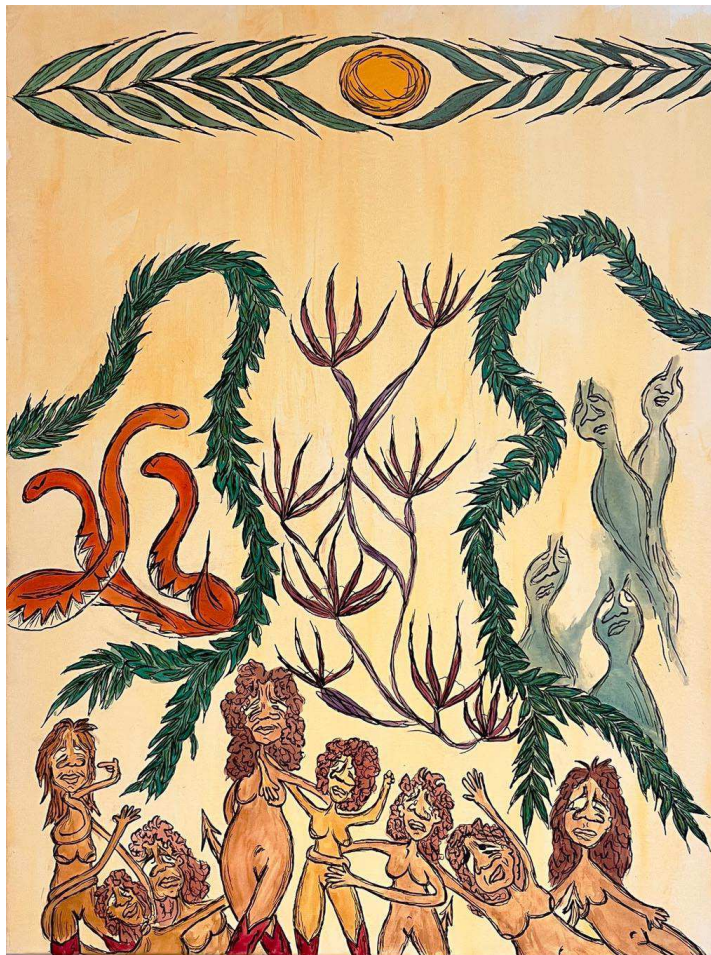

**Jasmin Aiche Mahallati**

“Jinns and Snakes” 2024

Akvarel på lærred. 80x100cm.

Jasmin Aiche Mahallati

Skitser til udstillingen Nostalgisk Eksil