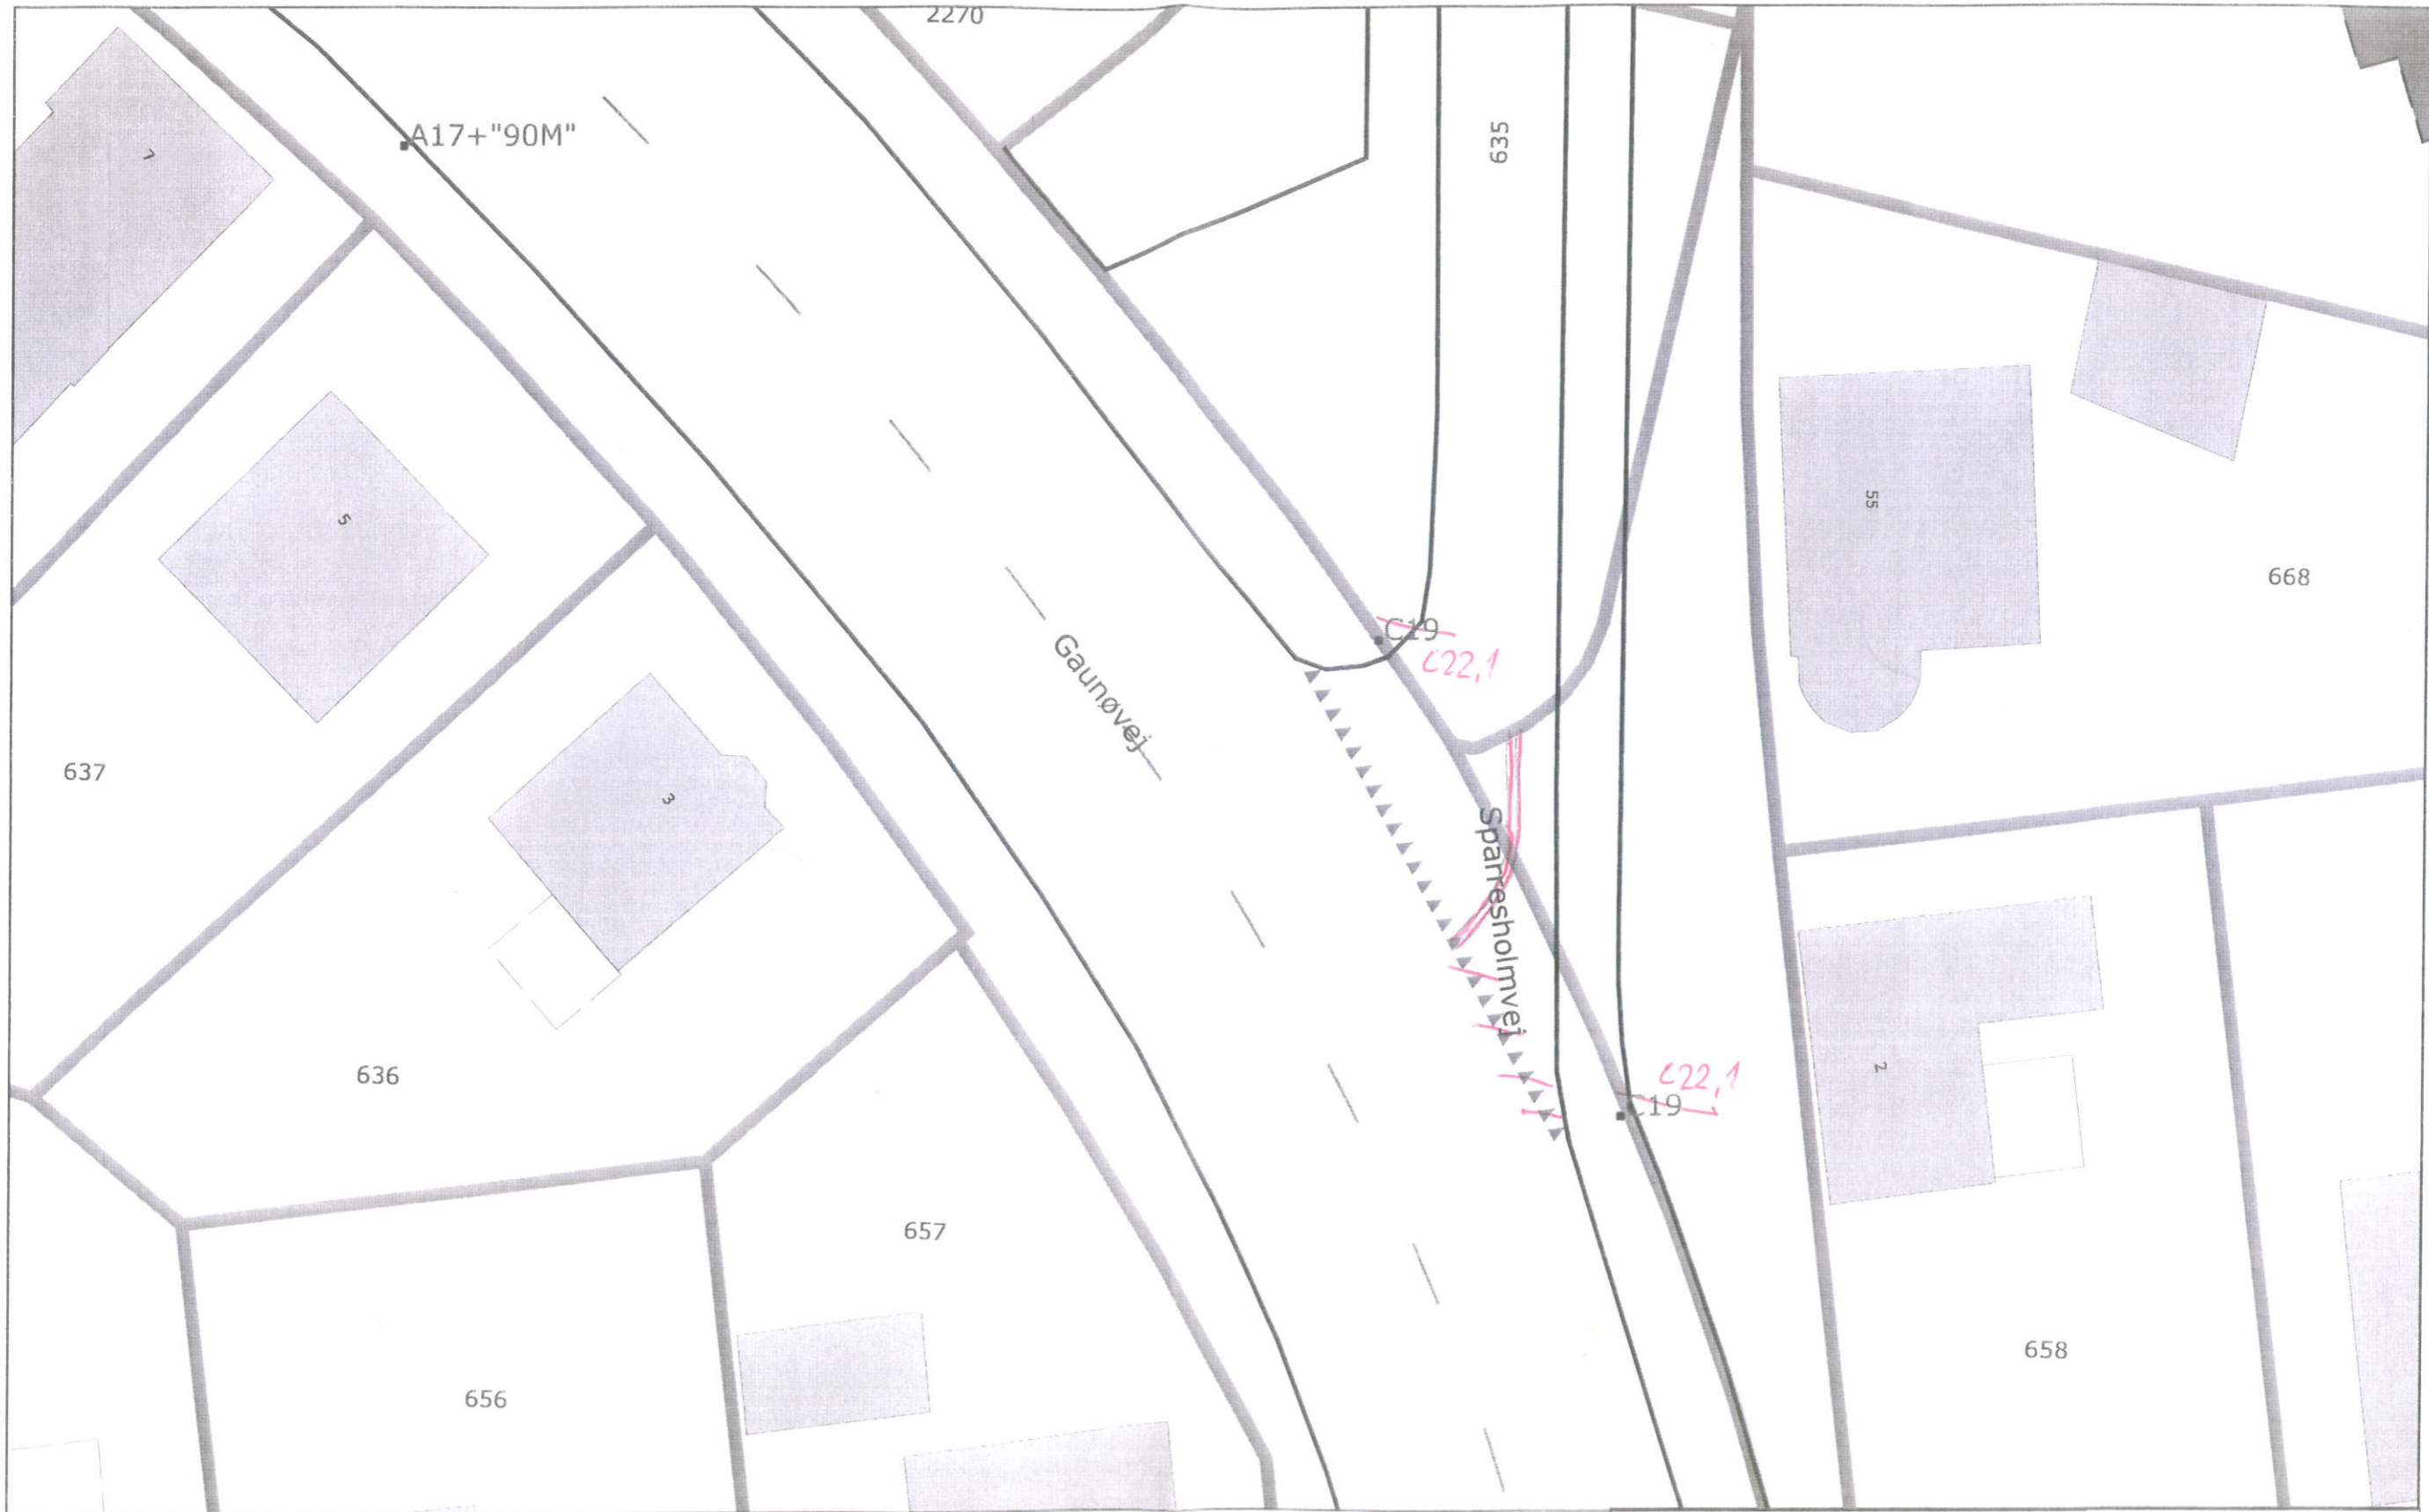

CYKLING MOD ENSRETNINGEN

Dalvangen ved Hareskovvej Uterselv		
J.nr.:	Målførhold 1: 250	12-07-2010

CYKLING MOD ENSRETNINGEN		
Boserupvej ved Frederikssundsvej Husum		
J.nr.:	Målforhold 1:250	12-07-2010

CYKLING MOD ENSRETNINGEN		
Gråbynkevej ved Hirsevej Brønshøj		
J.nr.:	Målforhold 1:250	12-07-2010

CYKLING MOD ENSRETNINGEN		
Sparresholmvej ved Gauņņvej Brønshøj		
J.nr.:	Målforhold 1:250	12-07-2010

CYKLING MOD ENSRETNINGEN		
Bratskovvej ved Jyllingevej Vanløse		
J.nr.:	Målforshold 1:250	13-07-2010

CYKLING MOD ENSRETNINGEN

Vestermarksvej  
ved Engelsbødsvej  
Sundbyvester

J.nr.:

Målforshold 1:250

13-07-2010

# Stockholmsgade

ved Sølvgade

1 : 250

28.07.2010

CYKLING MOD ENSRETNINGEN		
Æblevej ved Hillerødgade Nordvest, Grøndal		
J.nr.:	Målforshold 1:250	13-07-2010