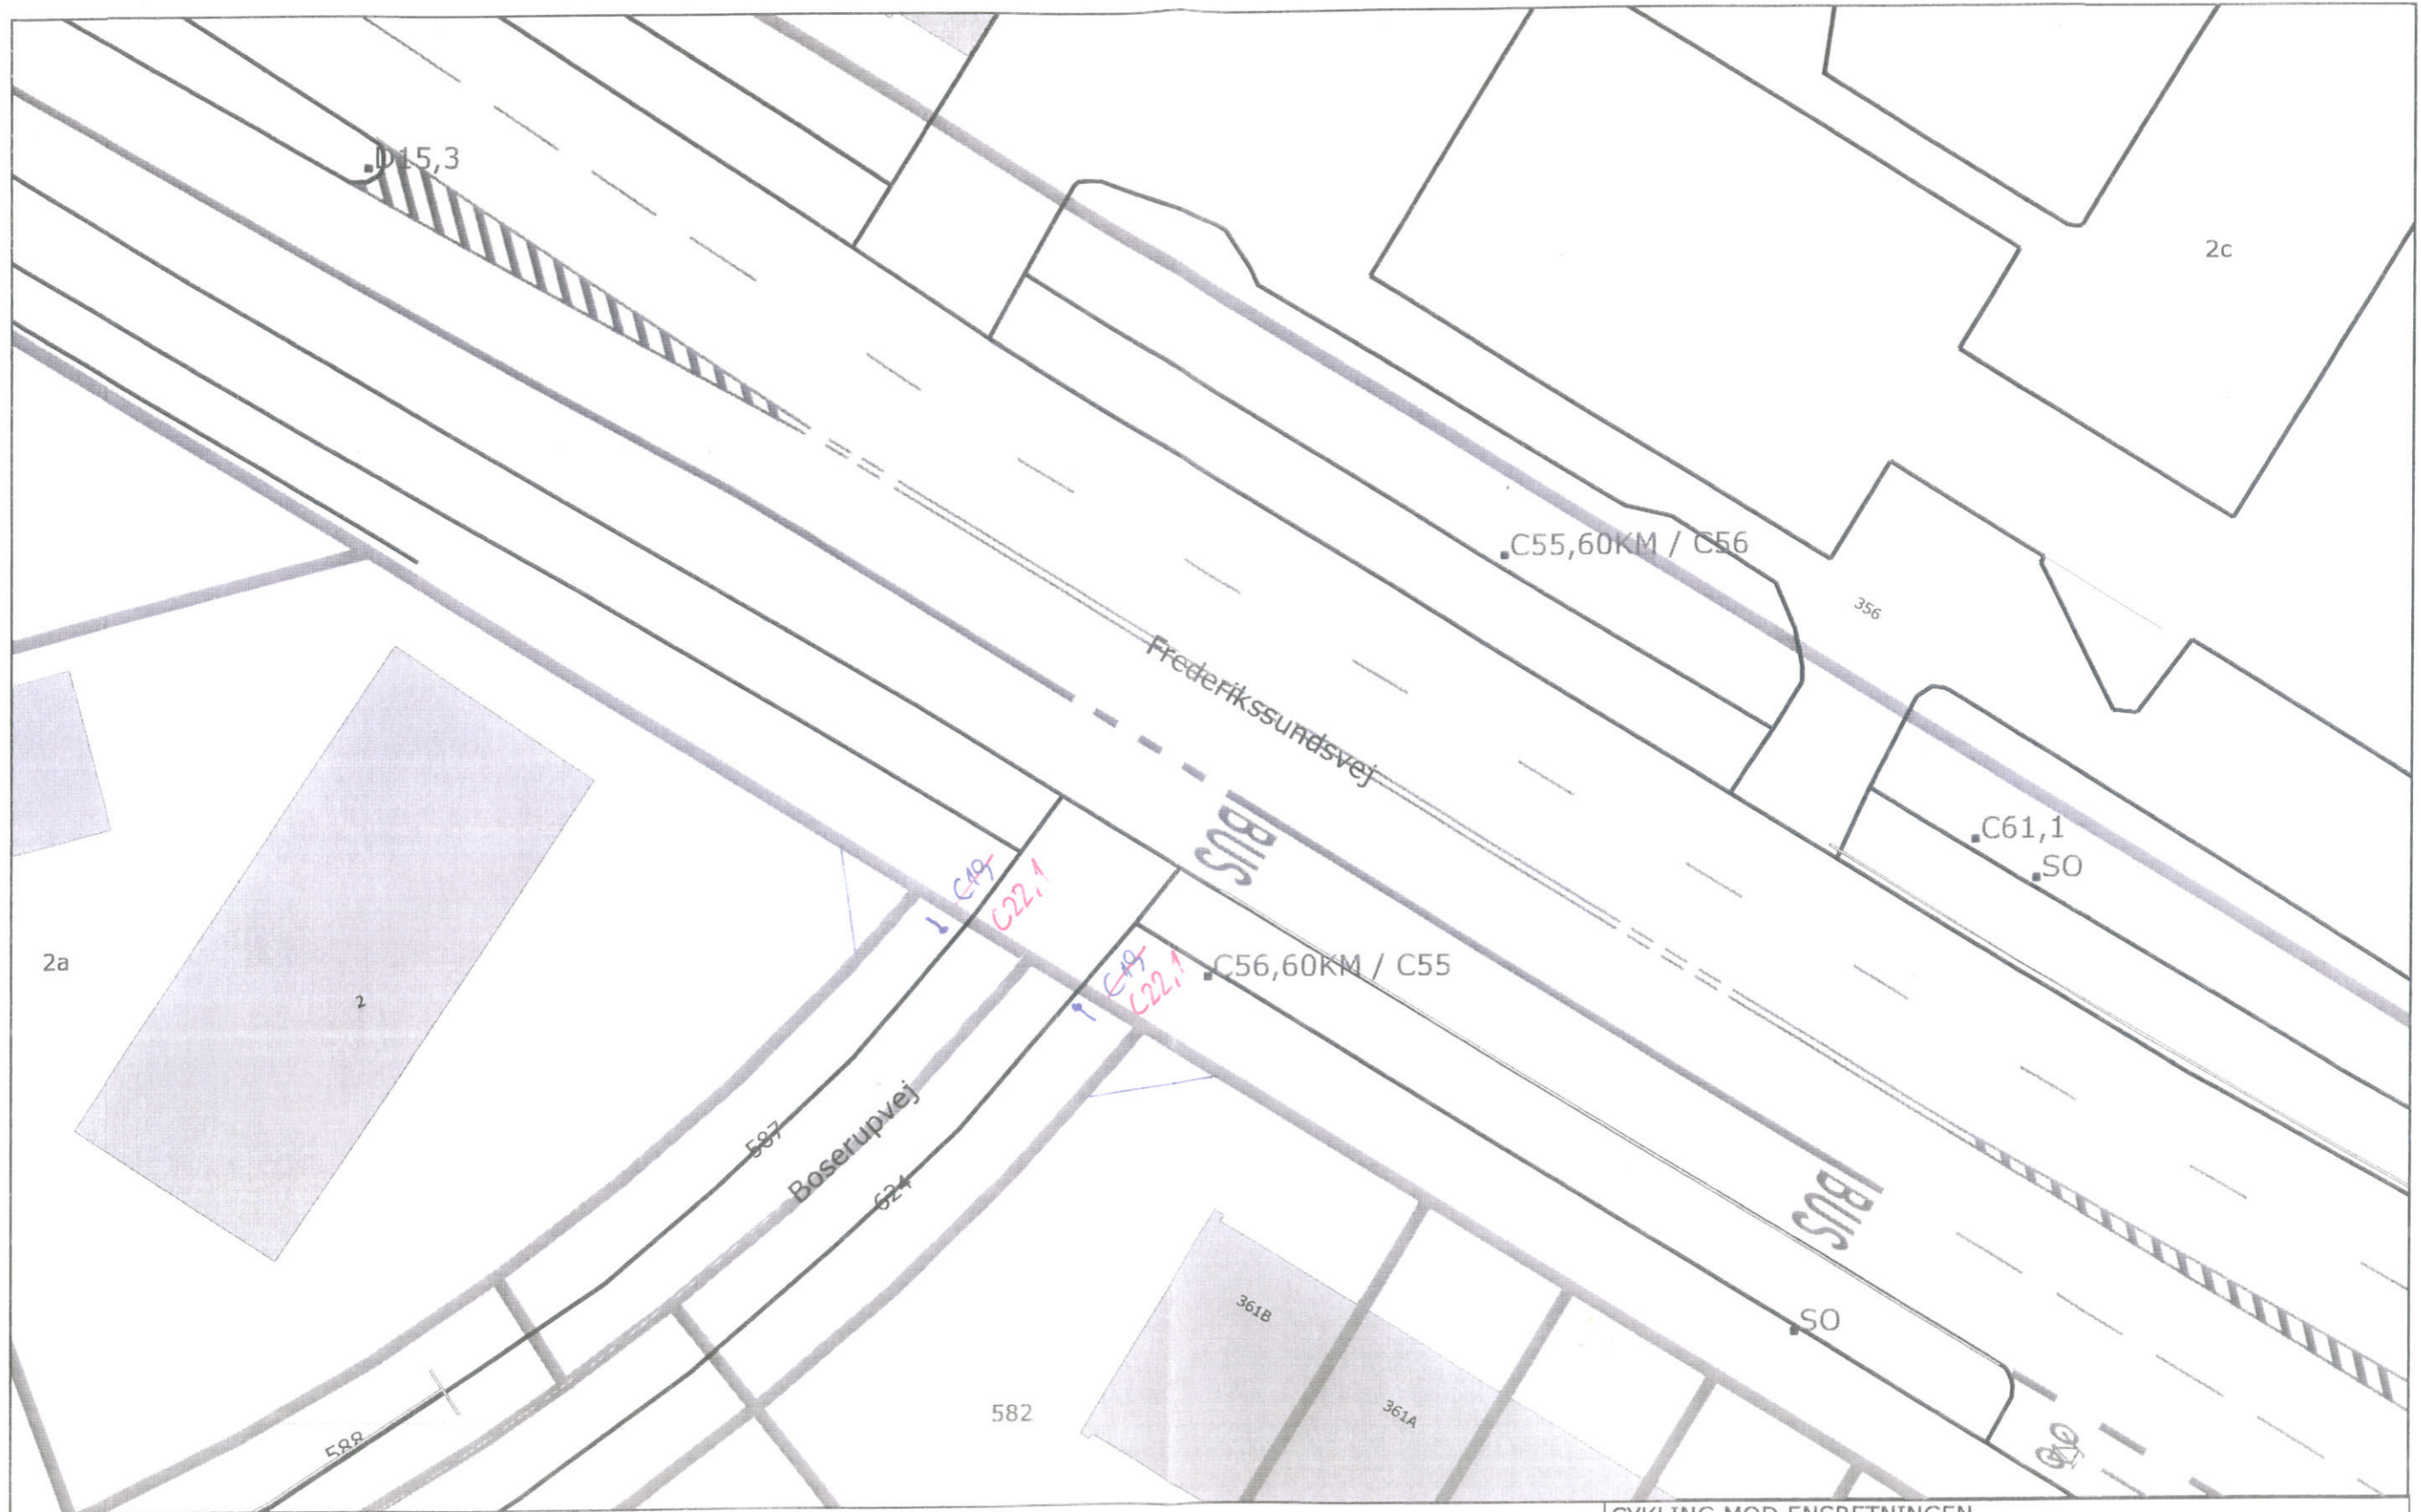

CYKLING MOD ENSRETNINGEN

Dalvangen ved Hareskovvej Uterselv		
J.nr.:	Målførhold 1: 250	12-07-2010

CYKLING MOD ENSRETNINGEN		
Boserupvej ved Frederikssundsvej Husum		
J.nr.:	Målforhold 1:250	12-07-2010

CYKLING MOD ENSRETNINGEN		
Gråbynkevej ved Hirsevej Brønshøj		
J.nr.:	Målforhold 1:250	12-07-2010

CYKLING MOD ENSRETNINGEN

Vestermarksvej  
ved Engelsbødsvej  
Sundbyvester

J.nr.:

Målforshold 1:250

13-07-2010