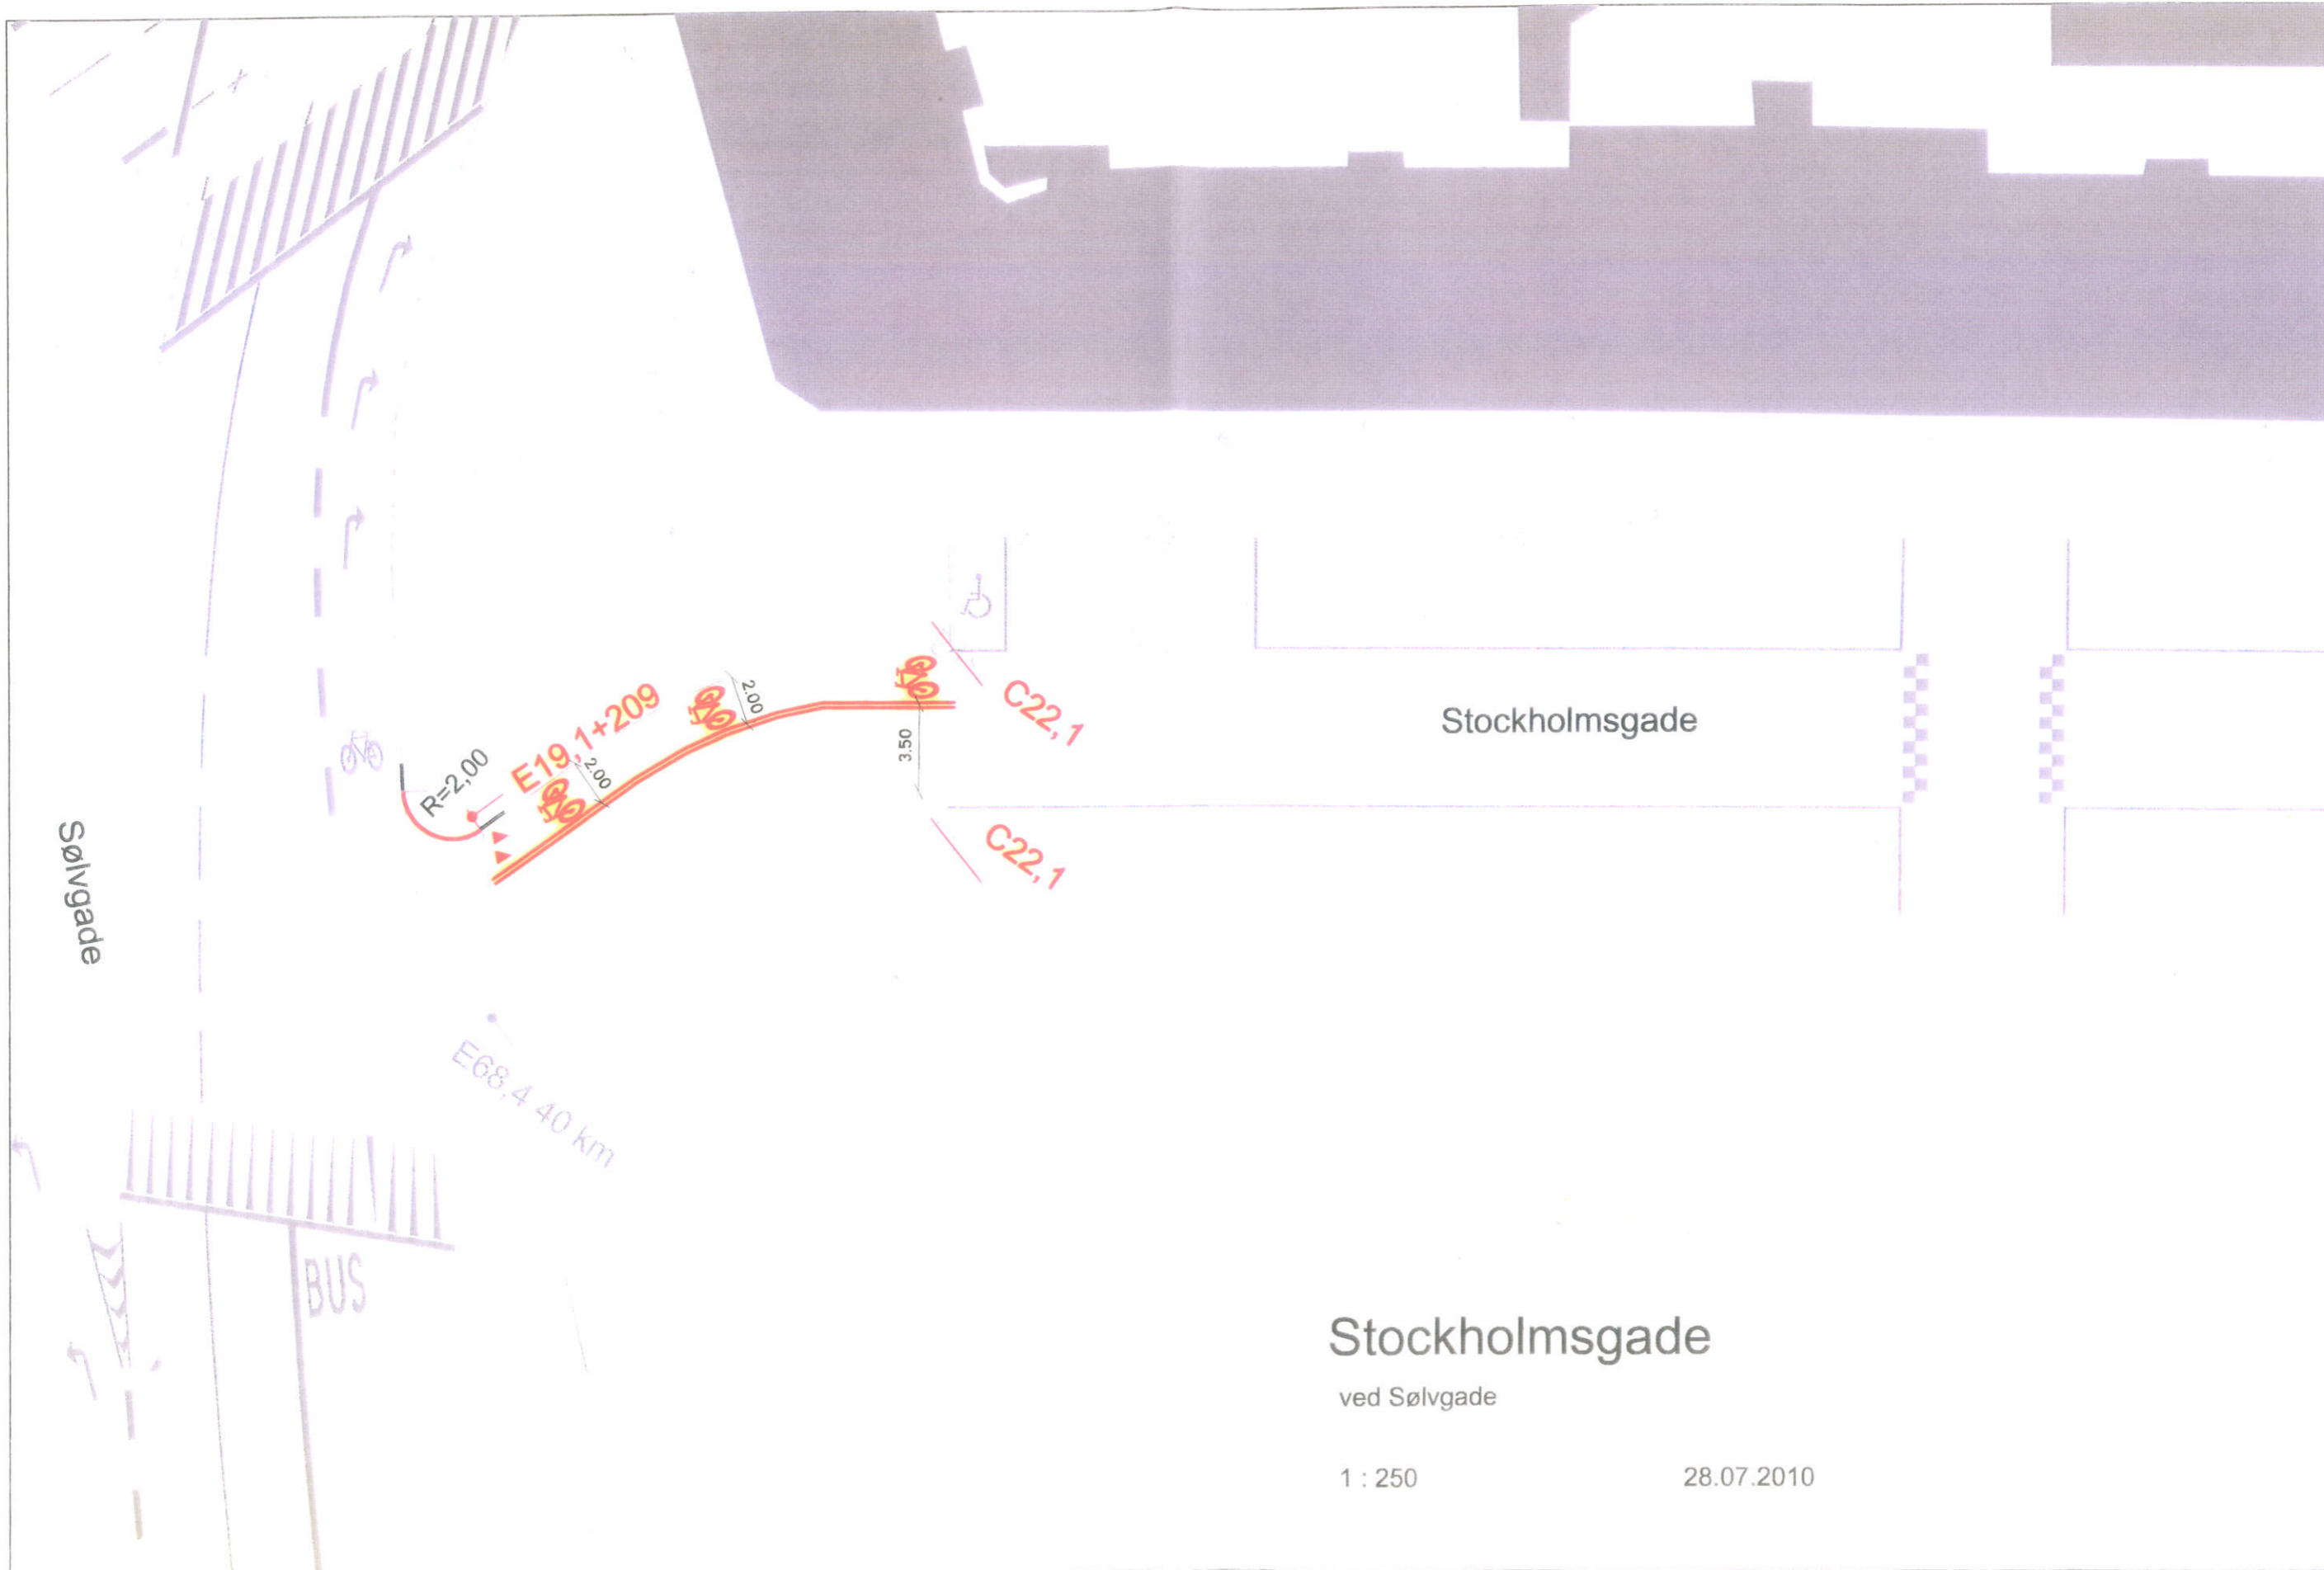

CYKLING MOD ENSRETNINGEN

Vestermarksvej  
ved Engelsbødsvej  
Sundbyvester

J.nr.:

Målforshold 1:250

13-07-2010