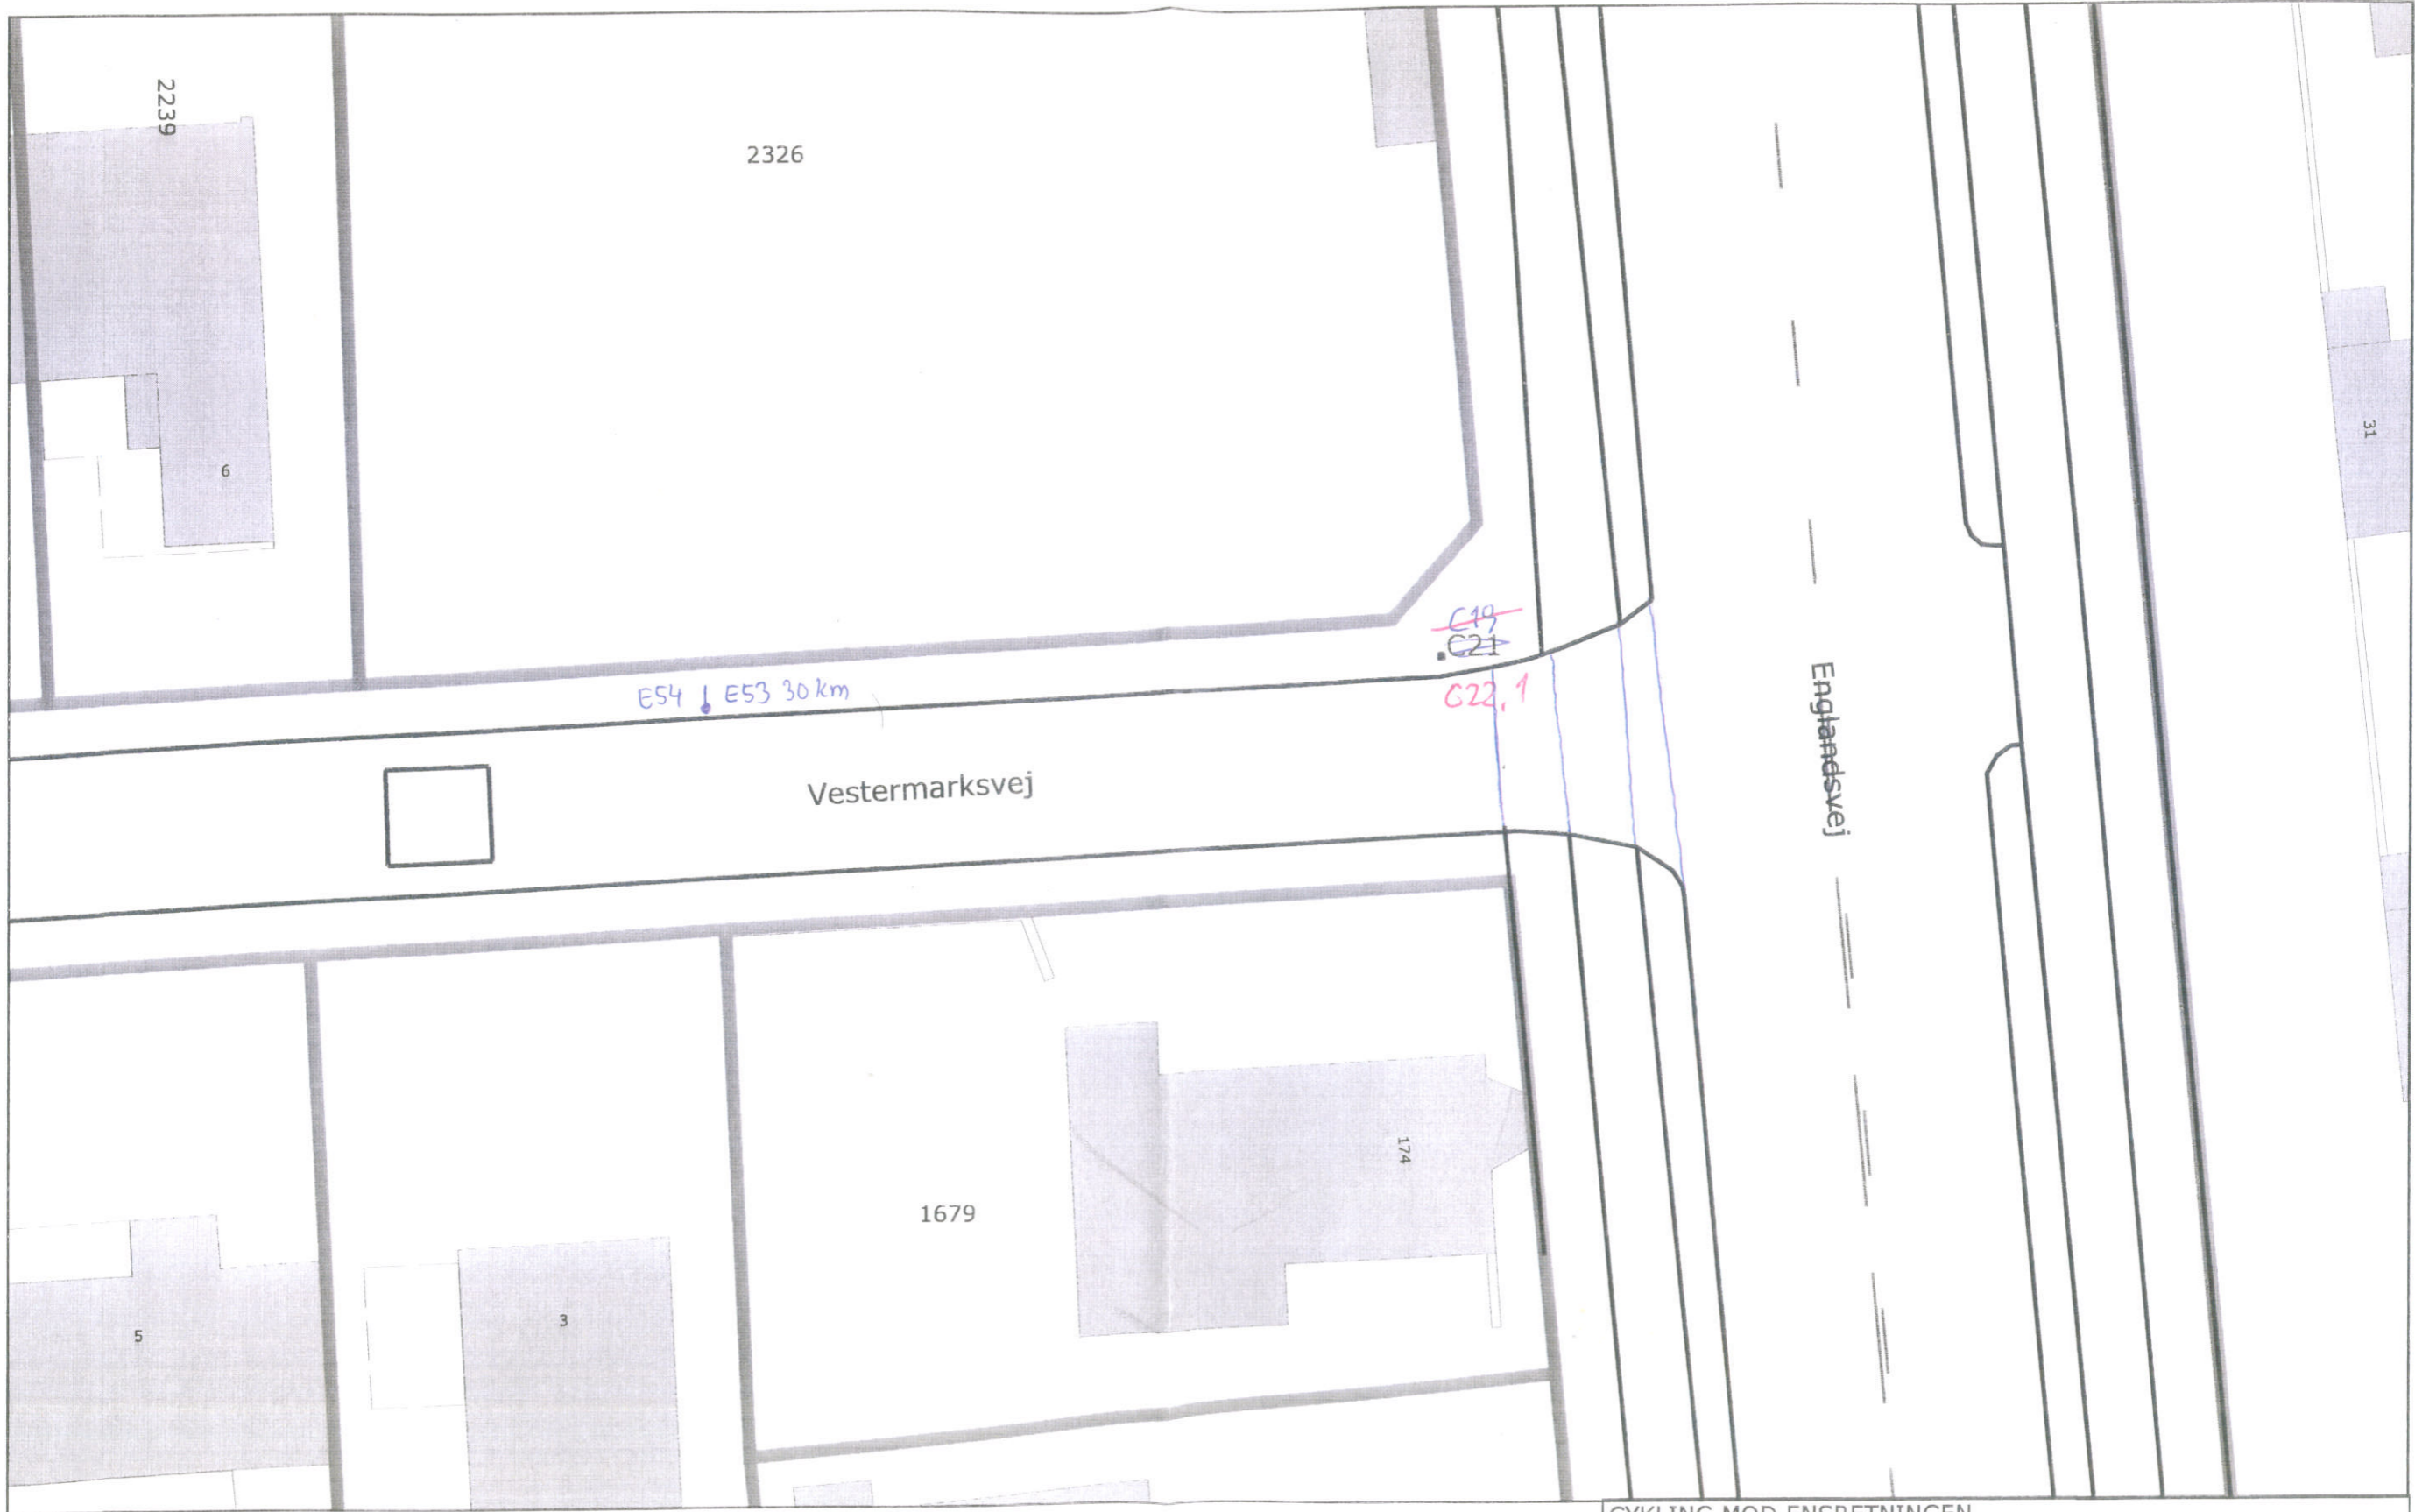

CYKLING MOD ENSRETNINGEN

Vestermarksvej  
ved Engelsbødsvej  
Sundbyvester

J.nr.:

Målforshold 1:250

13-07-2010