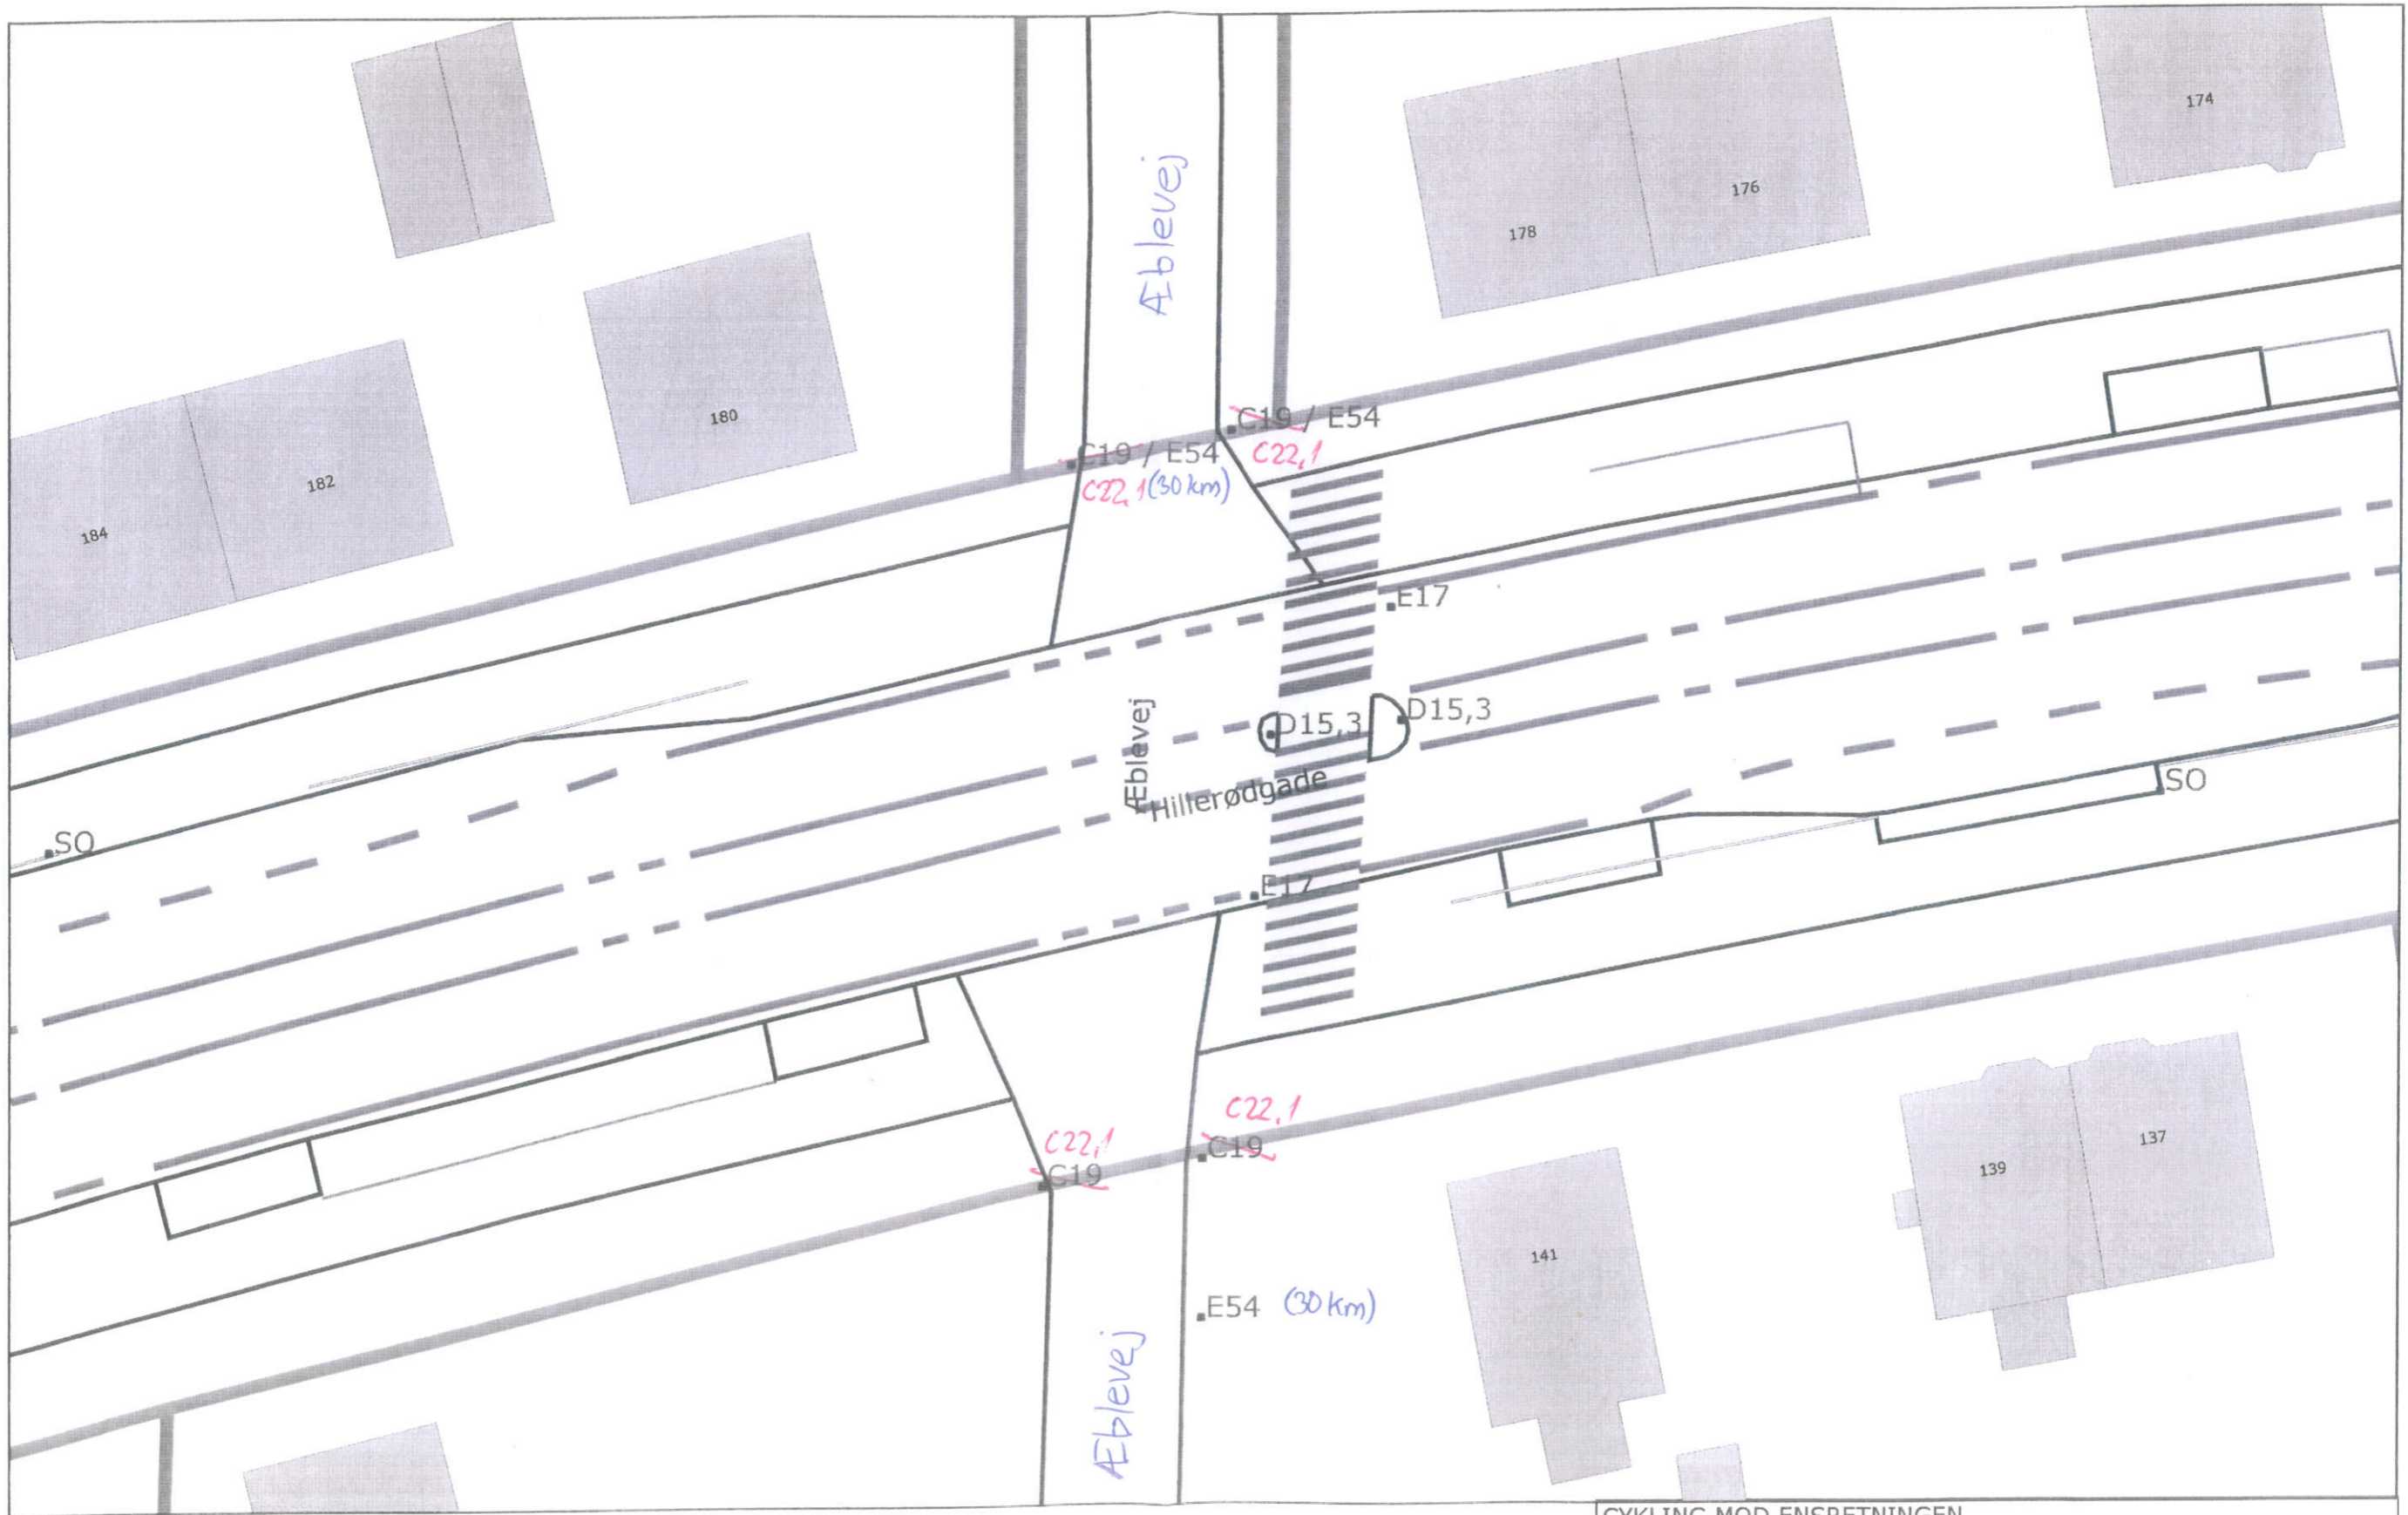

CYKLING MOD ENSRETNINGEN		
Æblevej ved Hillerødgade Nordvest, Grøndal		
J.nr.:	Målforshold 1:250	13-07-2010