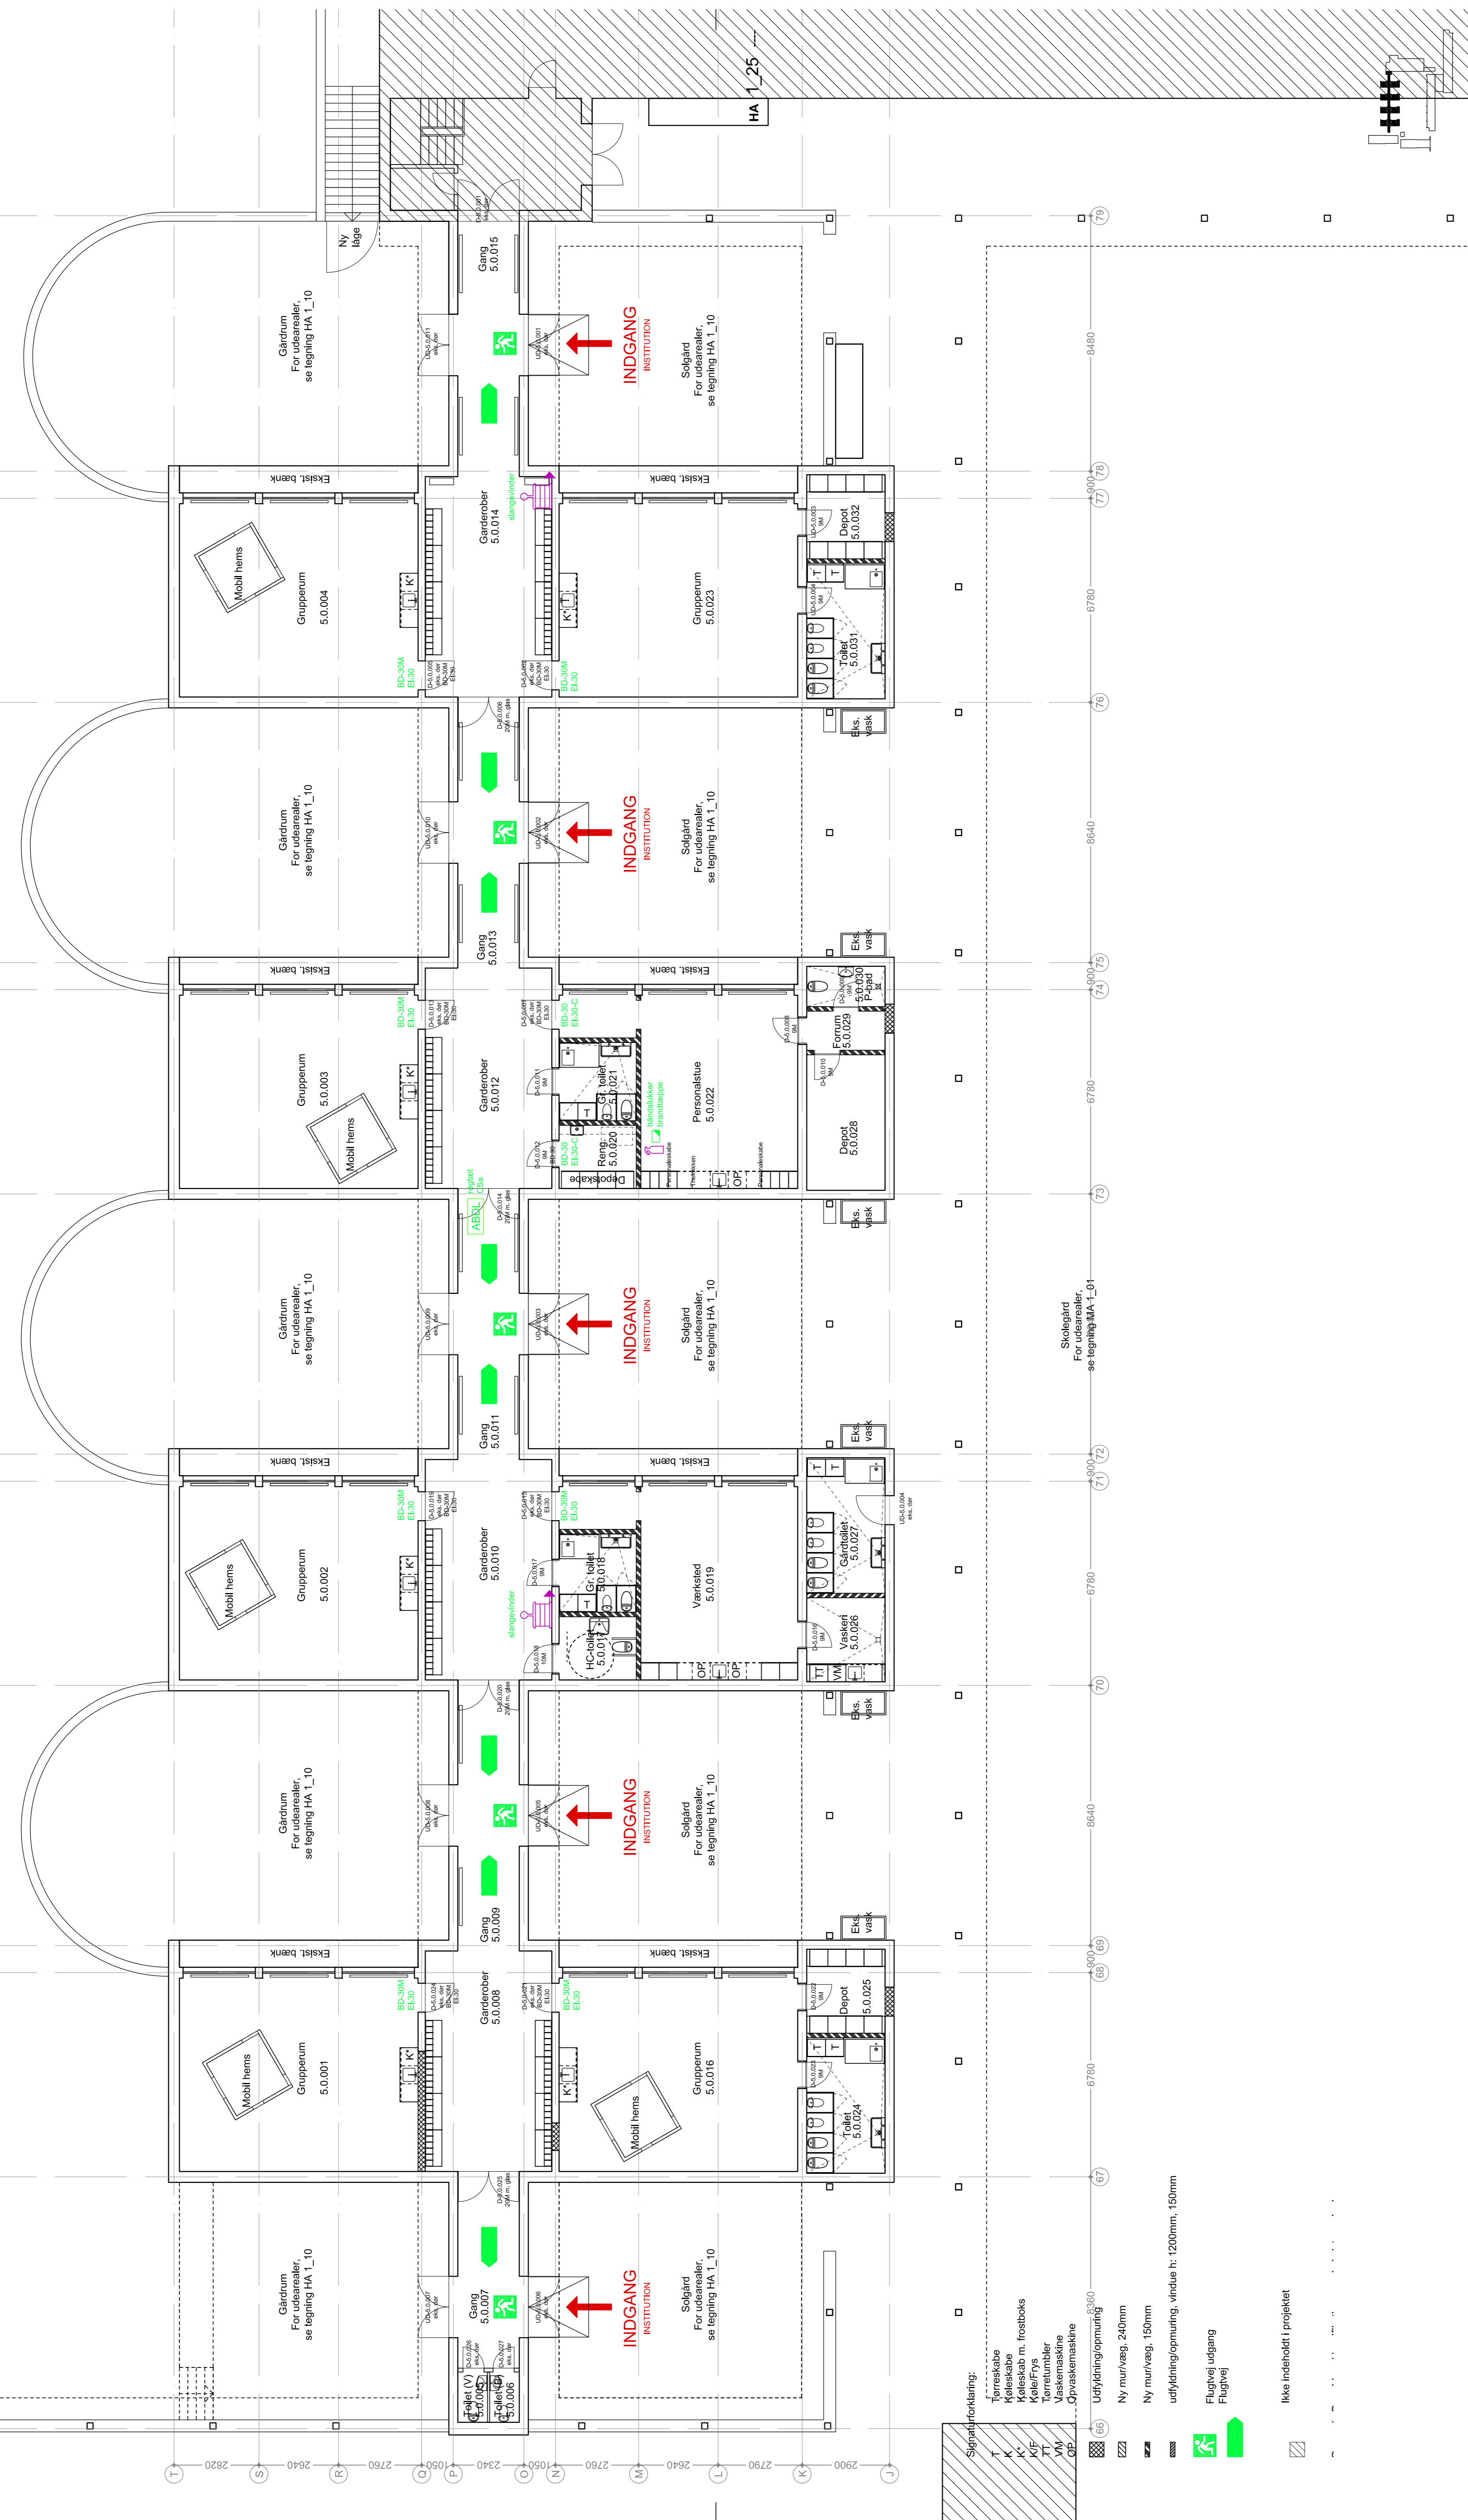

DEN FLYVENDE KUFFERT
2 GRUPPER, 46 BØRN

SVYSTJERNEN
1 GRUPPE, 22 BØRN

FLORA
1 GRUPPE, 24 BØRN

DET LILLE UNIVERS
2 GRUPPER, 46 BØRN

- Signalforklaring:**
- T Terraskabe
 - K Køleskabe
 - K' Køleskab m. frostboks
 - K/F Køle/Frys
 - TT Tørretumbler
 - VM Vaskemaskine
 - OP Opvaskemaskine
- 66 Udfyldning/opmuring 1:3:30
 - ZZ Ny mur/væg, 240mm
 - ZZ Ny mur/væg, 150mm
 - udfyldning/opmuring, vindue h: 1200mm, 150mm
 - Flugtvej udgang
 - Flugtvej
- Ikke indeholdt i projektet

92mm
KOBBELVÆNGE 65 BILAG TIL INDSTILLING 01.09.2010
Tegningsnr. Hovedtegning
HA
1_25
Rev. dato
4/4/01.2010
Rev. års
Emne: **Plan, stue, byg. 05. fremtidig**
Mål: 1:100
Tegnet: PS Kontrol: LS Sigtning: 10-06
Fildatum: T_A_06_0_1_25
Bygherre: Københavns Ejenomsma - Nyropsgade 1, 5. sal - 1602 København V. Tel: 33 66 66 00
BBP Arkitekt A/S - Brodsgade 25E, 5. sal - 1260 København K. Tel: 3311 3711 - www.bbpc.dk
Esbensen Rådgivende Ingeniører A/S - Gammel Kæge Landevej 22 - 2500 Valby - Tel.: 88273300
Sloth Møller A/S - Gammel Kæge Landevej 22 - 2500 Valby - Tel.: 8952 34 00