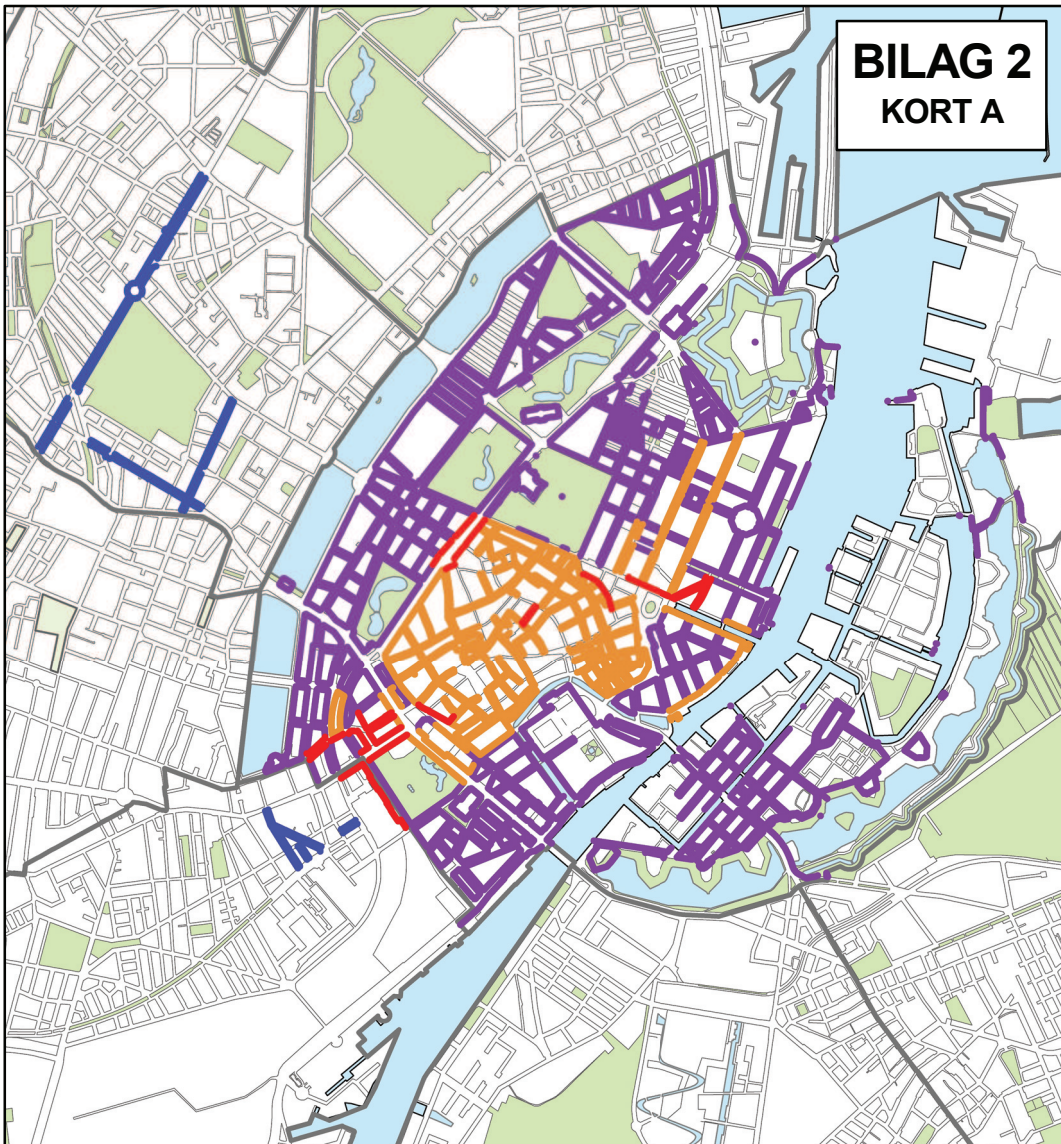

BILAG 2 KORT A

Jernbane Allé, Vanløse

Fortove hvor grundejerne er partshørt om fremtidige renholdelsesordninger

-  Indre By, 7 dage pr. uge, 125 kr.
-  Indre By, 5 dage pr. uge, 90 kr.
-  Indre By, 2 dage pr. uge, 50 kr.
-  Brokvarterer, 7 dage pr. uge, 100 kr.

Priser er pr. m2 fortov pr. år

BILAG 2 KORT B

Jernbane Allé, Vanløse

Forvaltningens anbefaling af fortove omfattet af fremtidige renholdelsesordninger

-  Indre By, 7 dage pr. uge, 125 kr.
-  Brokvarterer, 7 dage pr. uge, 100 kr.