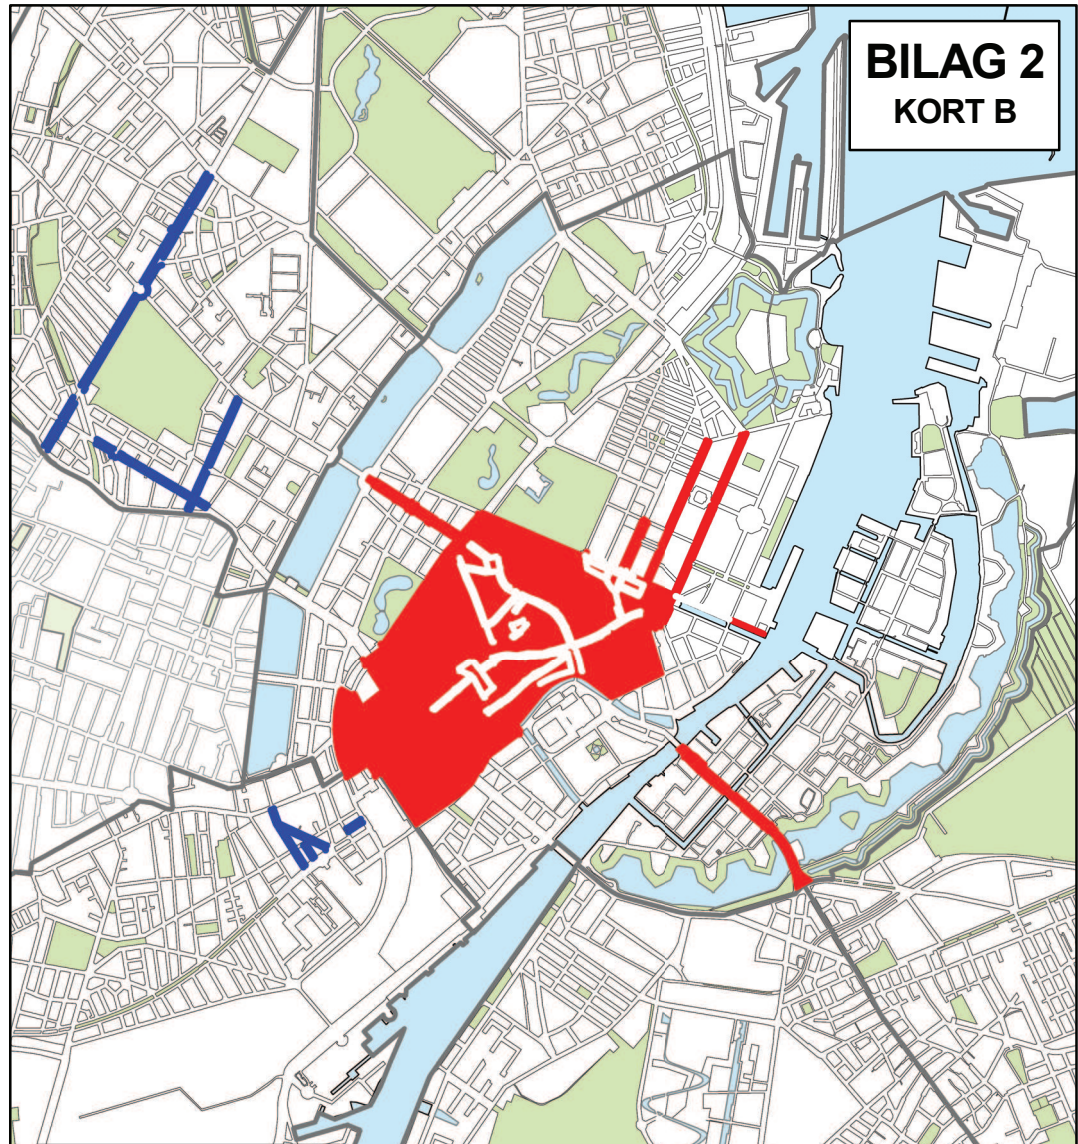

BILAG 2 KORT A

Jernbane Allé, Vanløse

Fortove hvor grundejerne er partshørt om fremtidige renholdelsesordninger

-  Indre By, 7 dage pr. uge, 125 kr.
-  Indre By, 5 dage pr. uge, 90 kr.
-  Indre By, 2 dage pr. uge, 50 kr.
-  Brokvarterer, 7 dage pr. uge, 100 kr.

Priser er pr. m2 fortov pr. år

BILAG 2 KORT B

Jernbane Allé, Vanløse

Forvaltningens anbefaling af fortove omfattet af fremtidige renholdelsesordninger

-  Indre By, 7 dage pr. uge, 125 kr.
-  Brokvarterer, 7 dage pr. uge, 100 kr.