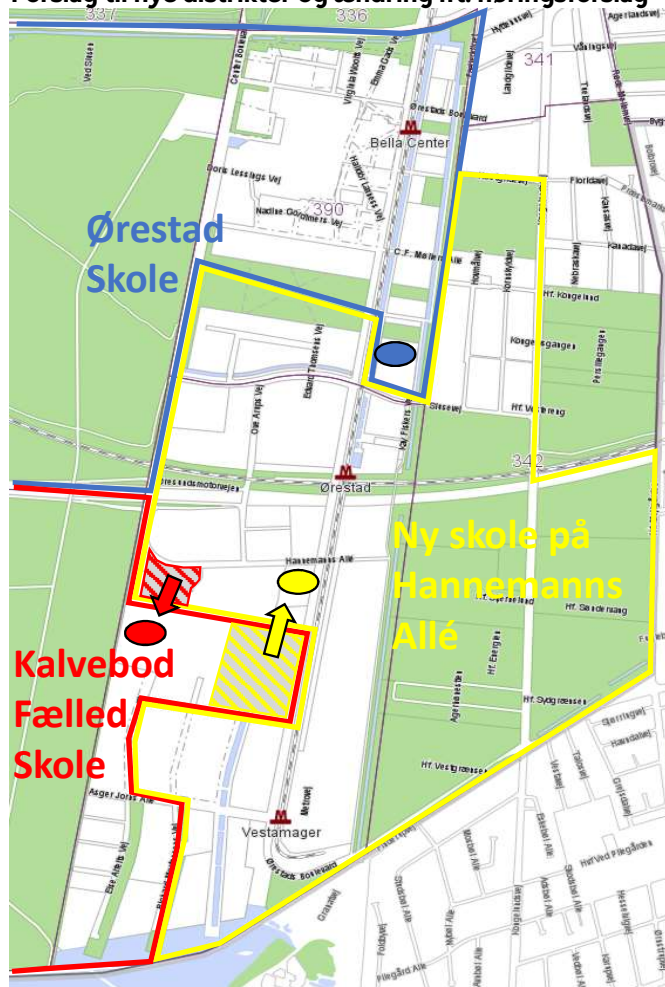

# Forslag til skoledistrikt til skolen på Hannemanns Allé

## Nuværende distrikter

## Forslag til nye distrikter og ændring ift. høringsforslag

De skraverede områder og pile angiver ændringer ift. høringsforslaget

Skoler i Ørestad - Område Amager				
Skole	Skolens kapacitet (spor)	Kapacitet v. 24 elever i hver klasse	Forventet antal elever i grunddistrikt ved fuld udbygning	Forventet fordeling af skolestartere i grunddistrikt til skoleåret 20/21
Ørestad Skole	3	720	947 (31,3%)	25%
Kalvebod Fælled Skole	3	720	859 (28,4%)	29%
Skole på Hannemanns Allé	4	960	1218 (40,3%)	46%

Skolen på Hannemanns Allé får tildelt et distrikt bestående af:

- Karré 39003B i rode 390 fra Kalvebod Fælled Skole
- Karré 39101, 39102, 39103 undtagen Hannemanns Allé 2-12, 39104B, 39104C, 39104D, 39105A, 39105B, 39106, 39107 og 39108 i rode 391 fra Kalvebod Fælled Skole
- Karré 34206, 34211, 34212, 34213, 34218A, 34218B, 34219A, 34219B, 34223 i rode 342 fra Ørestad Skole
- Karré 34231, 34232, 34224A, 34224B, 34226, 34227, 34228A, 34228B, 34229, 34230 i rode 342 fra Kalvebod Fælled Skole