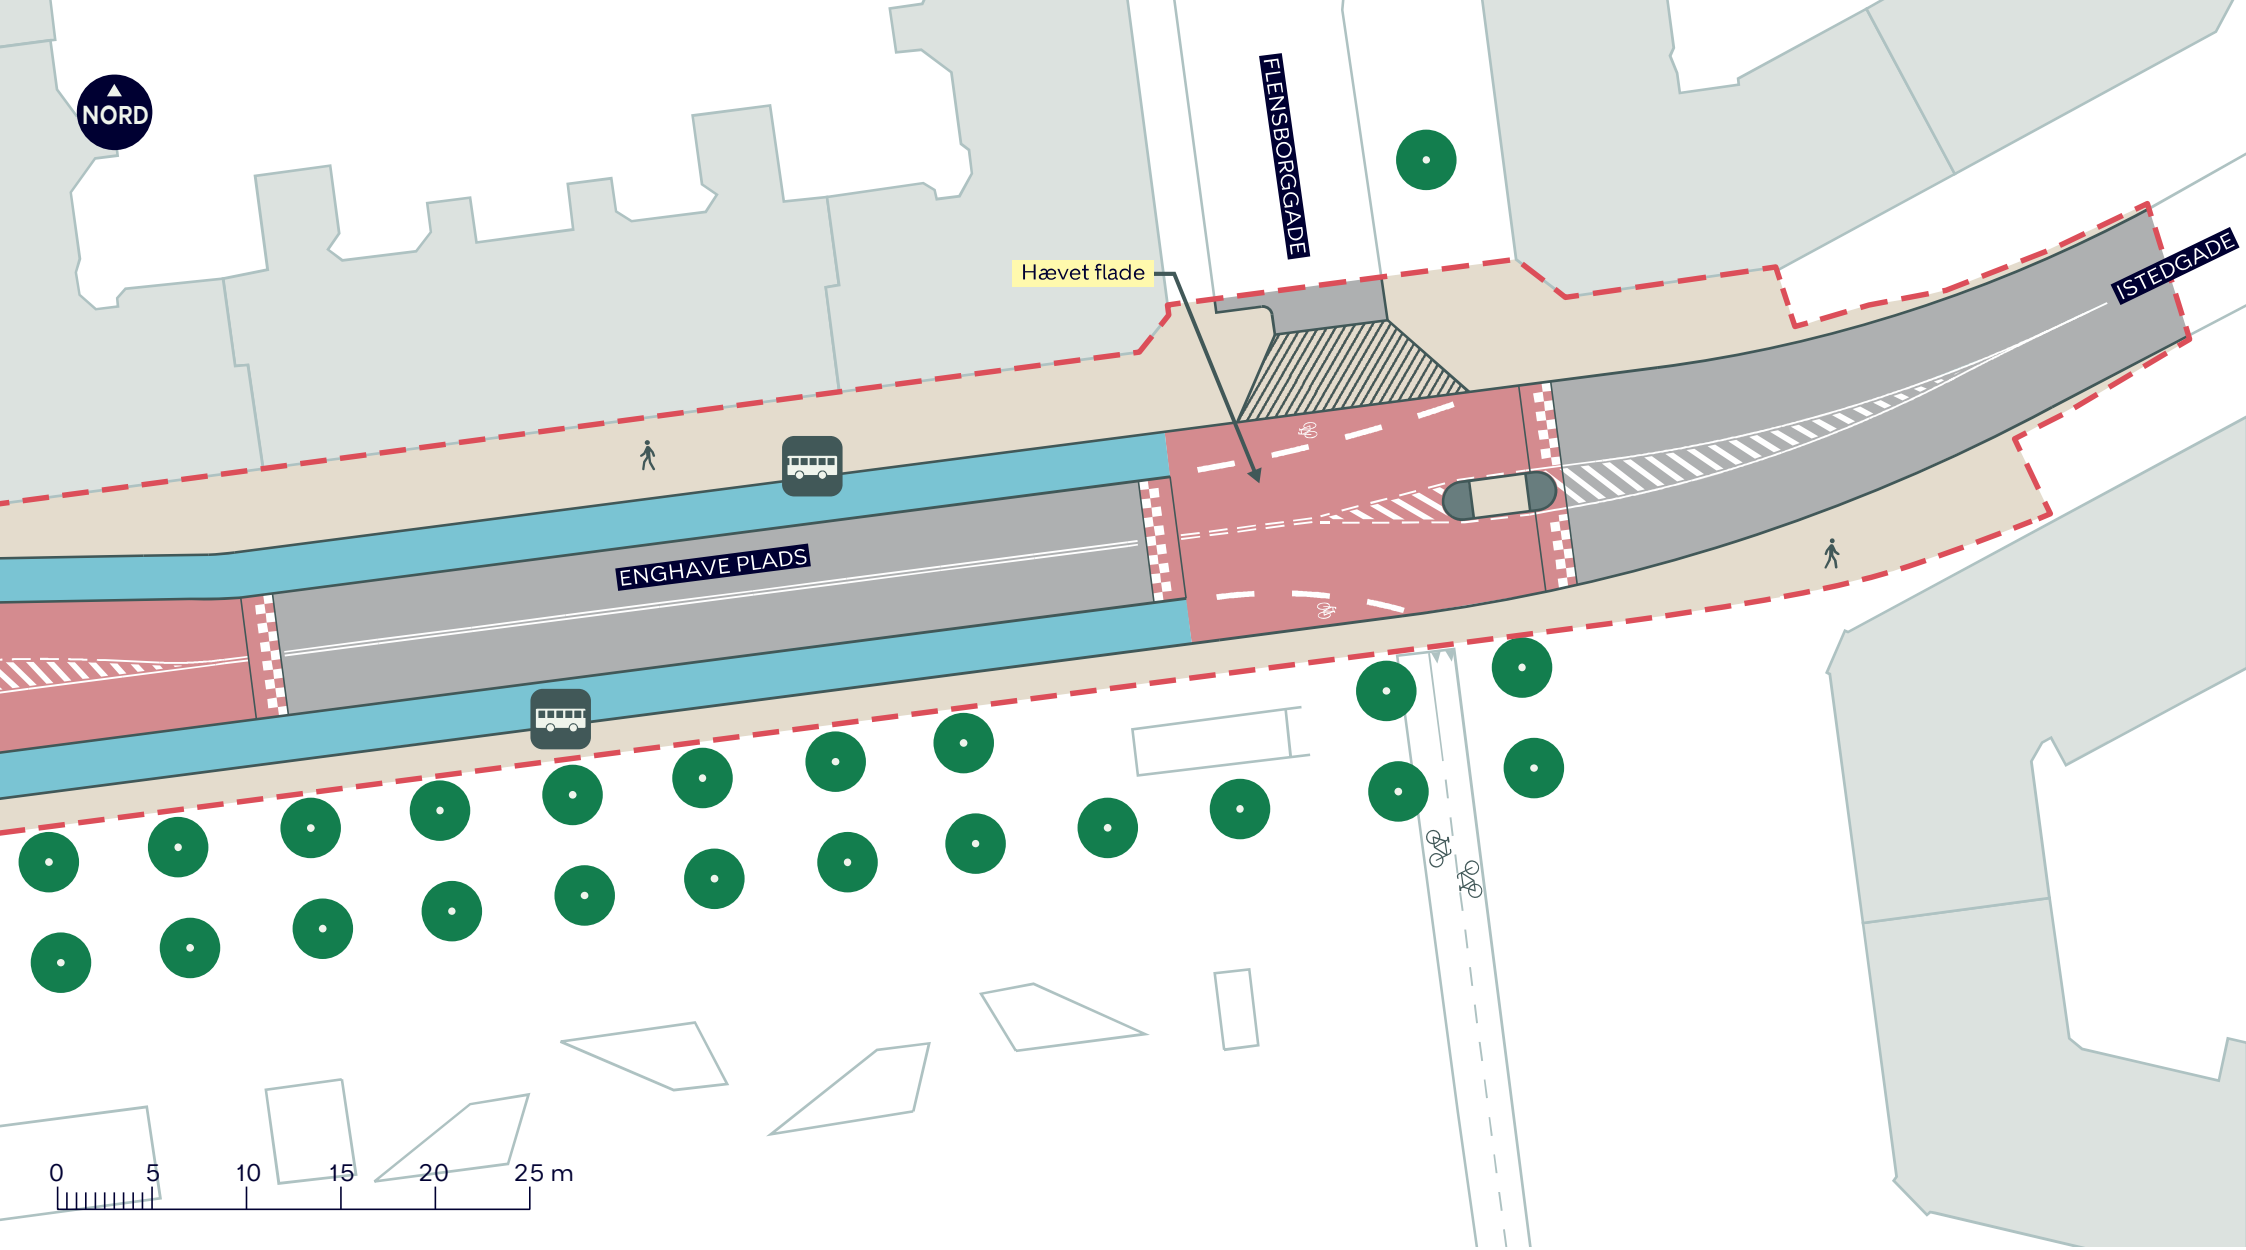

NORD

--- Anlægsområde

Cykelsti

Fortov

Overkørsel

Busstoppested

Træ

**ENGHAVE PLADS**  
Vesterbro-Kongens Enghave  
Projektforslag

**BILAG 4 SAMLET**

- Anlægsområde
- Cykelsti
- Fortov
- Overkørsel
- Træ

**ENGHAVE PLADS**  
*Vesterbro-Kongens Enghave*  
 Projektforslag  
**BILAG 4A**

NORD

--- Anlægsområde

Cykelsti

Fortov

Overkørsel

Busstoppested

Træ

**ENGHAVE PLADS**  
Vesterbro-Kongens Enghave  
Projektforslag

**BILAG 4B**