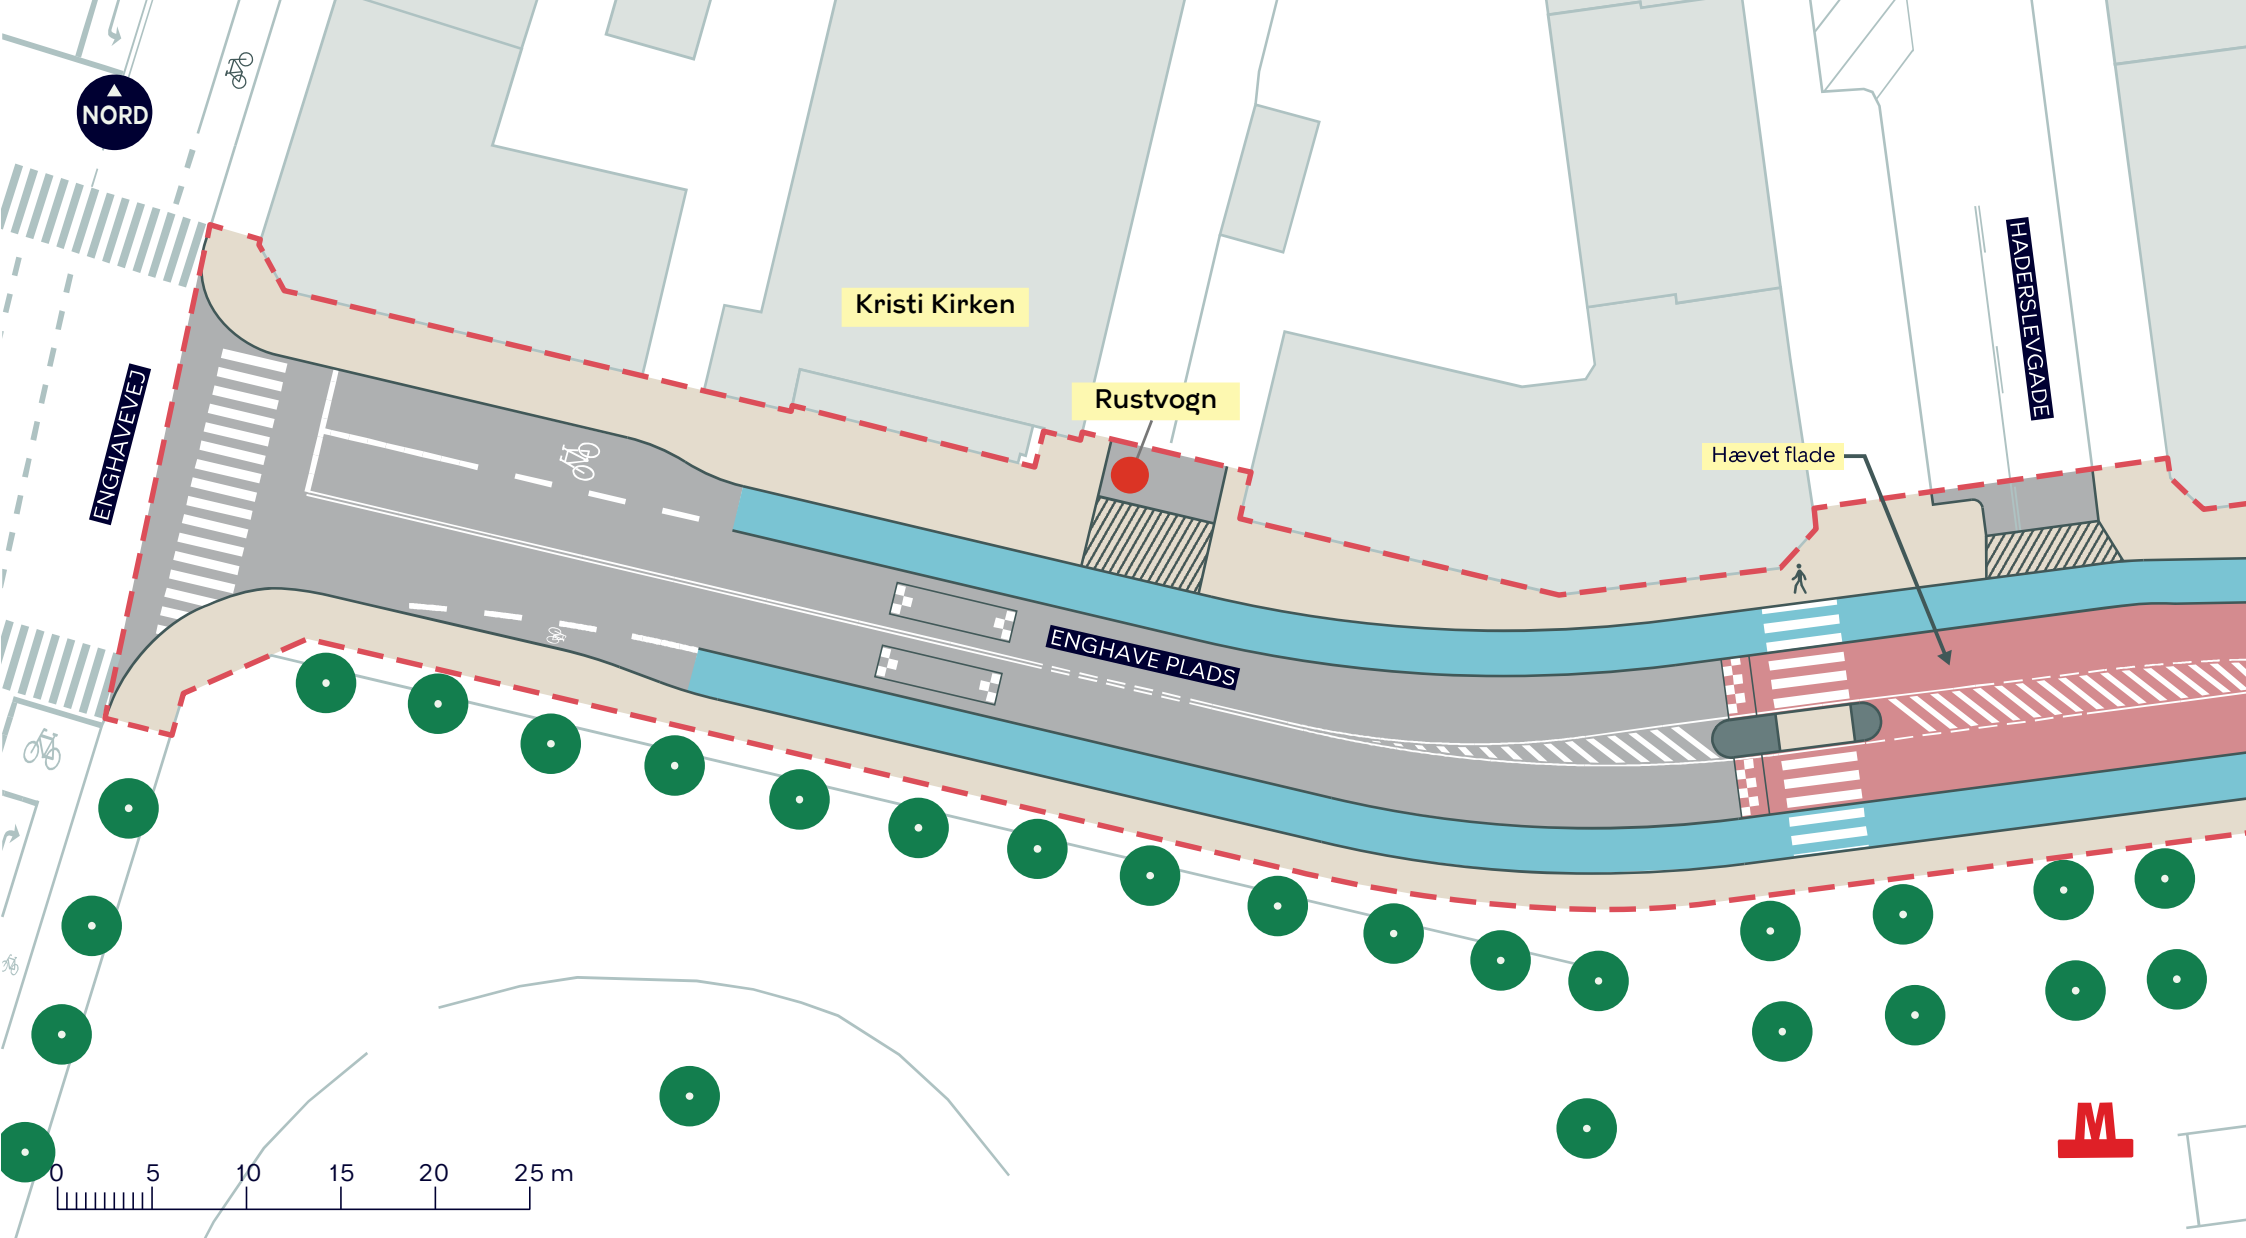

NORD

--- Anlægsområde

Cykelsti

Fortov

Overkørsel

Busstoppested

Træ

**ENGHAVE PLADS**  
Vesterbro-Kongens Enghave  
Projektforslag

**BILAG 4 SAMLET**

- Anlægsområde
- Cykelsti
- Fortov
- Overkørsel
- Træ

**ENGHAVE PLADS**  
*Vesterbro-Kongens Enghave*  
 Projektforslag  
**BILAG 4A**

NORD

--- Anlægsområde

Cykelsti

Fortov

Overkørsel

Busstoppested

Træ

**ENGHAVE PLADS**  
Vesterbro-Kongens Enghave  
Projektforslag

**BILAG 4B**