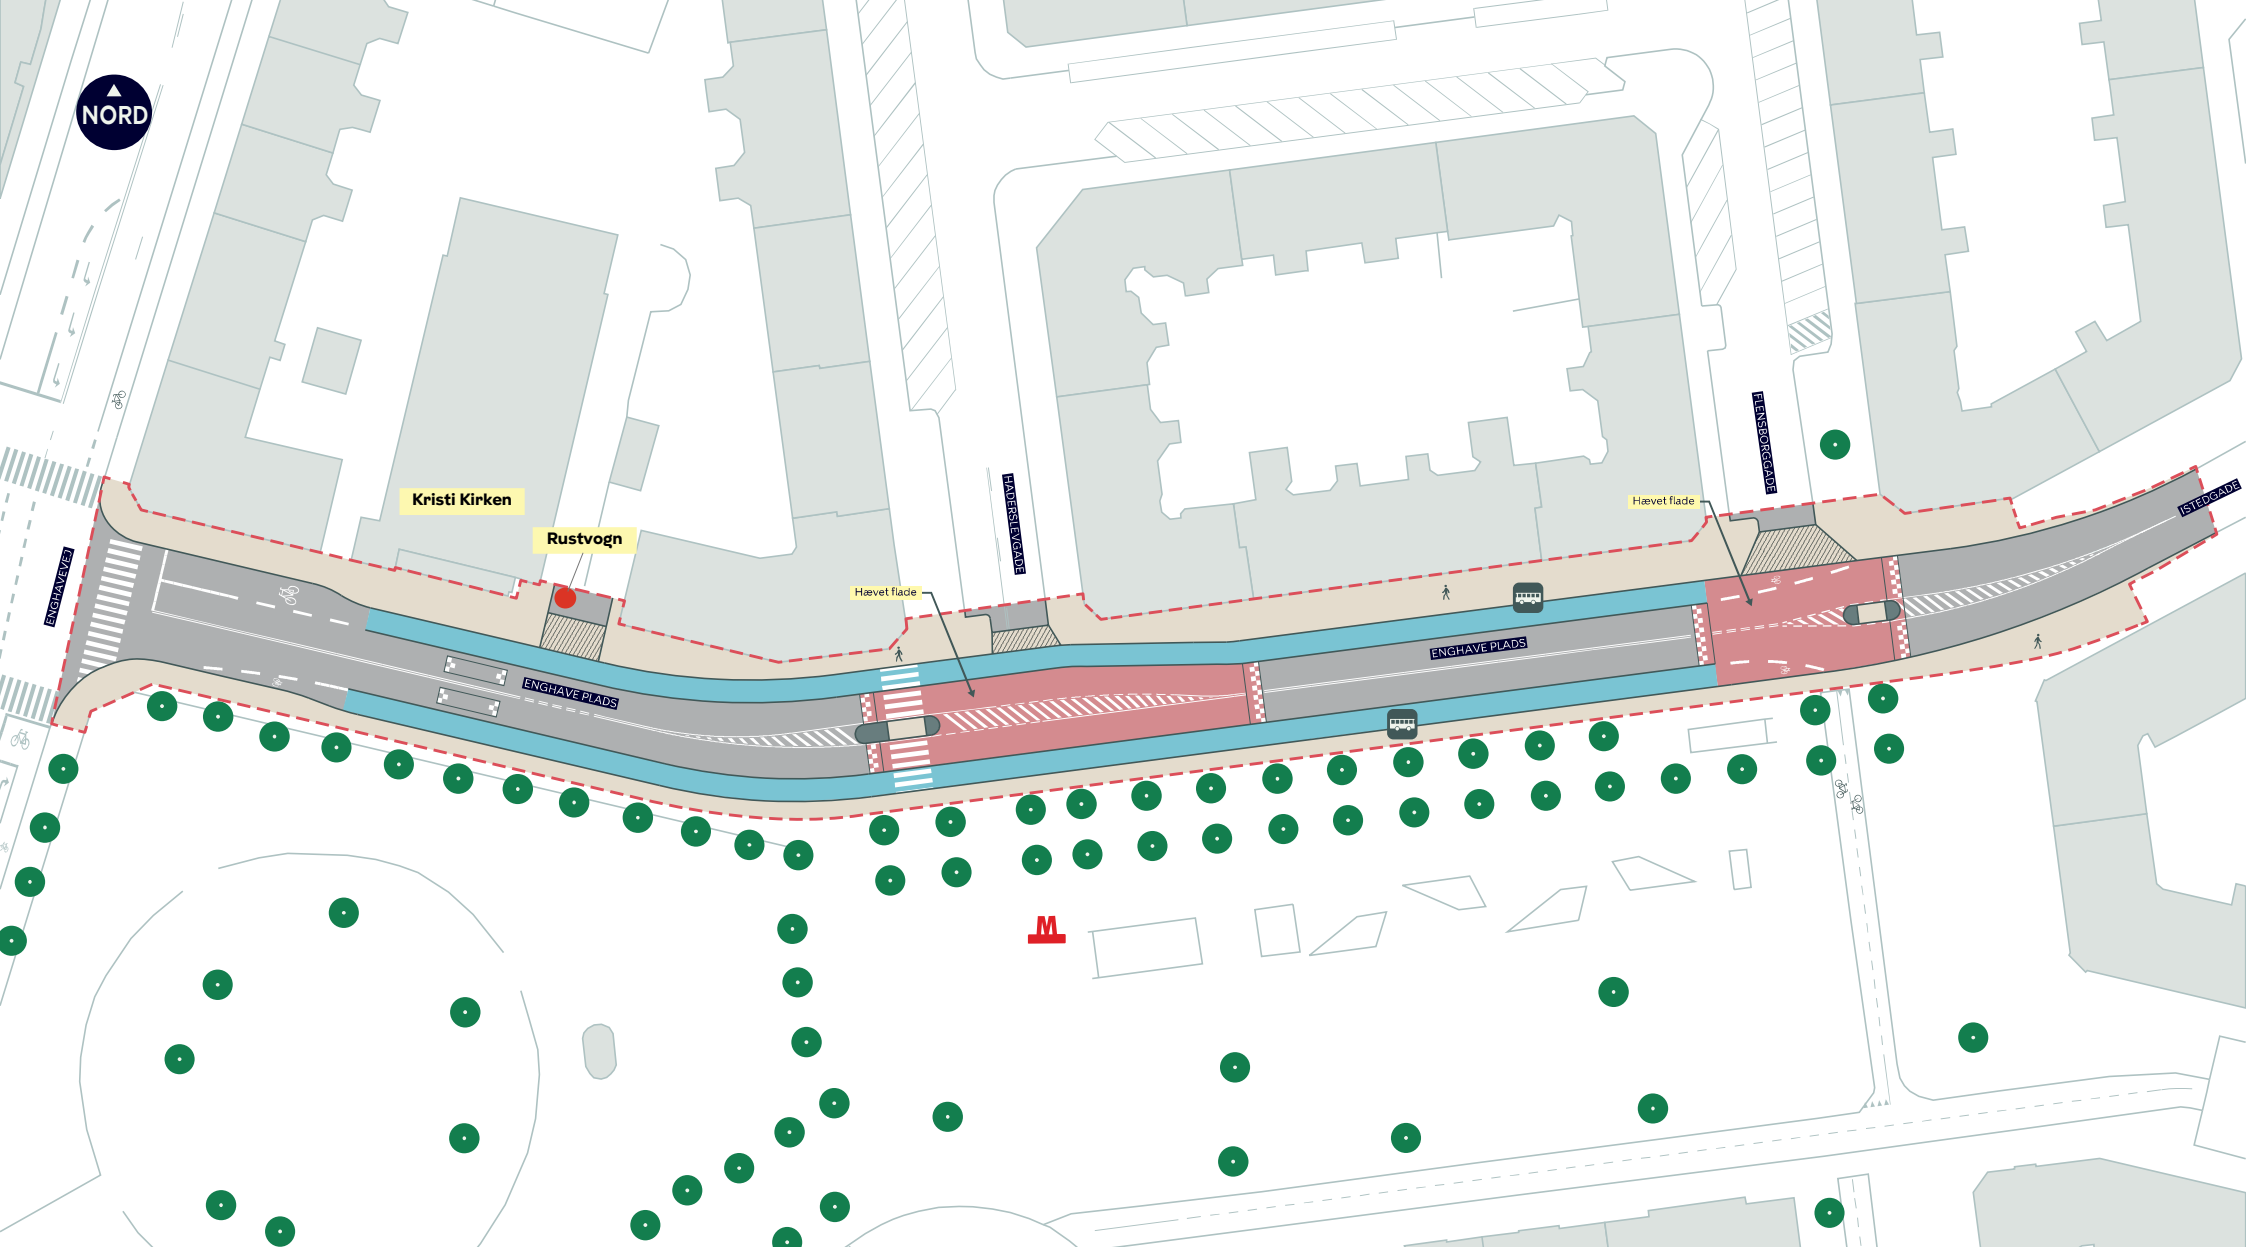

NORD

--- Anlægsområde

Cykelsti

Fortov

Overkørsel

Busstoppested

Træ

**ENGHAVE PLADS**  
Vesterbro-Kongens Enghave  
Projektforslag

**BILAG 4 SAMLET**

- Anlægsområde
- Cykelsti
- Fortov
- Overkørsel
- Træ

**ENGHAVE PLADS**  
*Vesterbro-Kongens Enghave*  
 Projektforslag  
**BILAG 4A**

NORD

--- Anlægsområde

Cykelsti

Fortov

Overkørsel

Busstoppested

Træ

**ENGHAVE PLADS**  
Vesterbro-Kongens Enghave  
Projektforslag

**BILAG 4B**