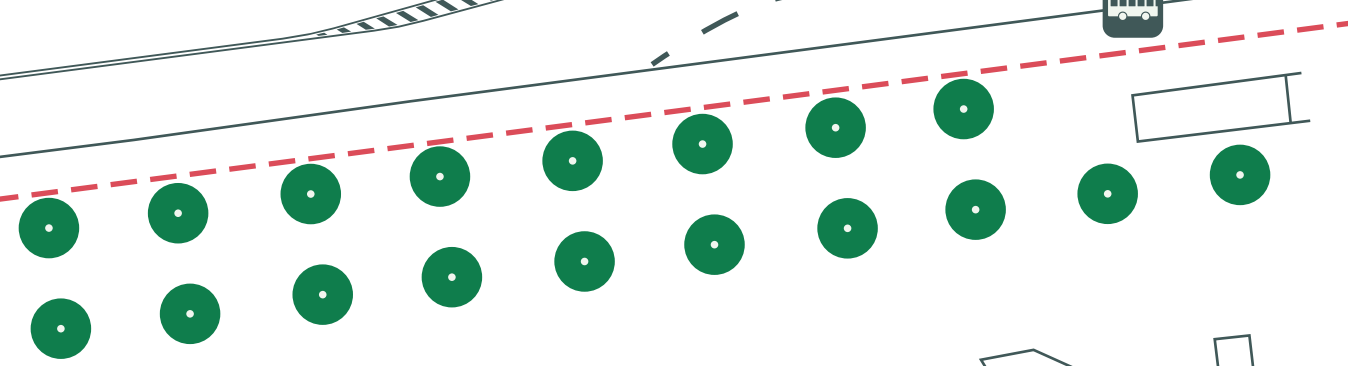

NORD

--- Anlægsområde

 Cykelsti

 Fortov

 Overkørsel

 Busstoppested

 Træ

**ENGHAVE PLADS**  
Vesterbro-Kongens Enghave  
Eksisterende forhold

**BILAG 3 SAMLET**

- - - Anlægsområde
- Cykelsti
- Fortov
- Overkørsel
- Træ

**ENGHAVE PLADS**  
 Vesterbro-Kongens Enghave  
 Eksisterende forhold  
**BILAG 3A**

NORD

FIENSBORGGADE

ISTEDGADE

ENGHAVE PLADS

0 5 10 15 20 25 m

--- Anlægsområde

 Cykelsti

 Fortov

 Busstoppested

 Træ

**ENGHAVE PLADS**  
Vesterbro-Kongens Enghave  
Eksisterende forhold

**BILAG 3B**