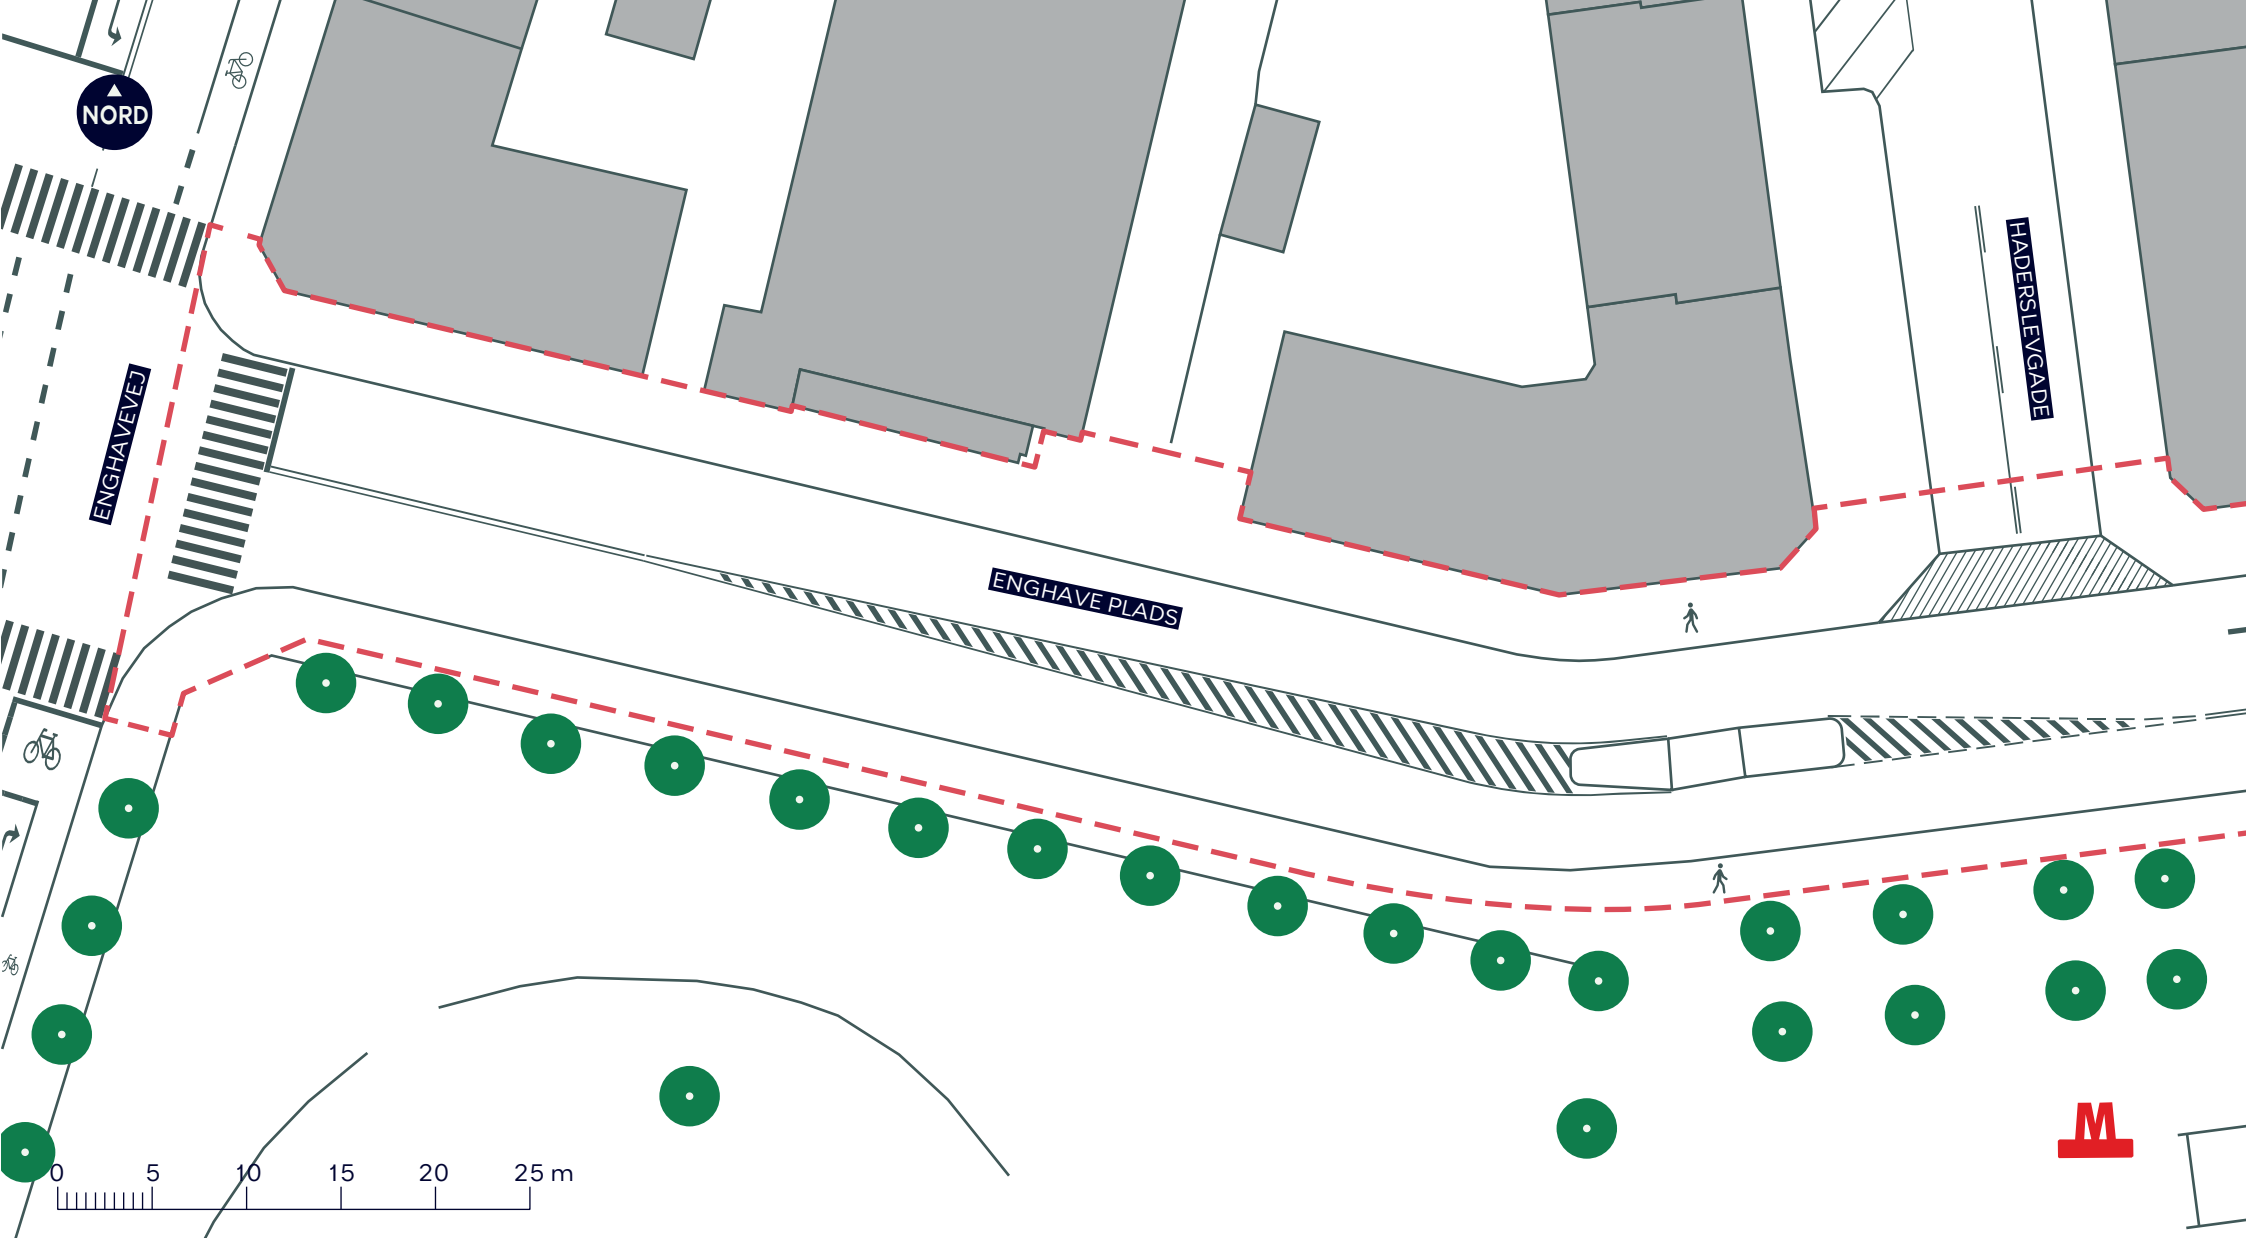

NORD

--- Anlægsområde

 Cykelsti

 Fortov

 Overkørsel

 Busstoppested

 Træ

**ENGHAVE PLADS**  
Vesterbro-Kongens Enghave  
Eksisterende forhold

**BILAG 3 SAMLET**

- - - Anlægsområde
- Cykelsti
- Fortov
- Overkørsel
- Træ

**ENGHAVE PLADS**  
 Vesterbro-Kongens Enghave  
 Eksisterende forhold  
**BILAG 3A**

NORD

FIENSBORGGADE

ISTEDGADE

ENGHAVE PLADS

0 5 10 15 20 25 m

--- Anlægsområde

 Cykelsti

 Fortov

 Busstoppested

 Træ

**ENGHAVE PLADS**  
Vesterbro-Kongens Enghave  
Eksisterende forhold

**BILAG 3B**