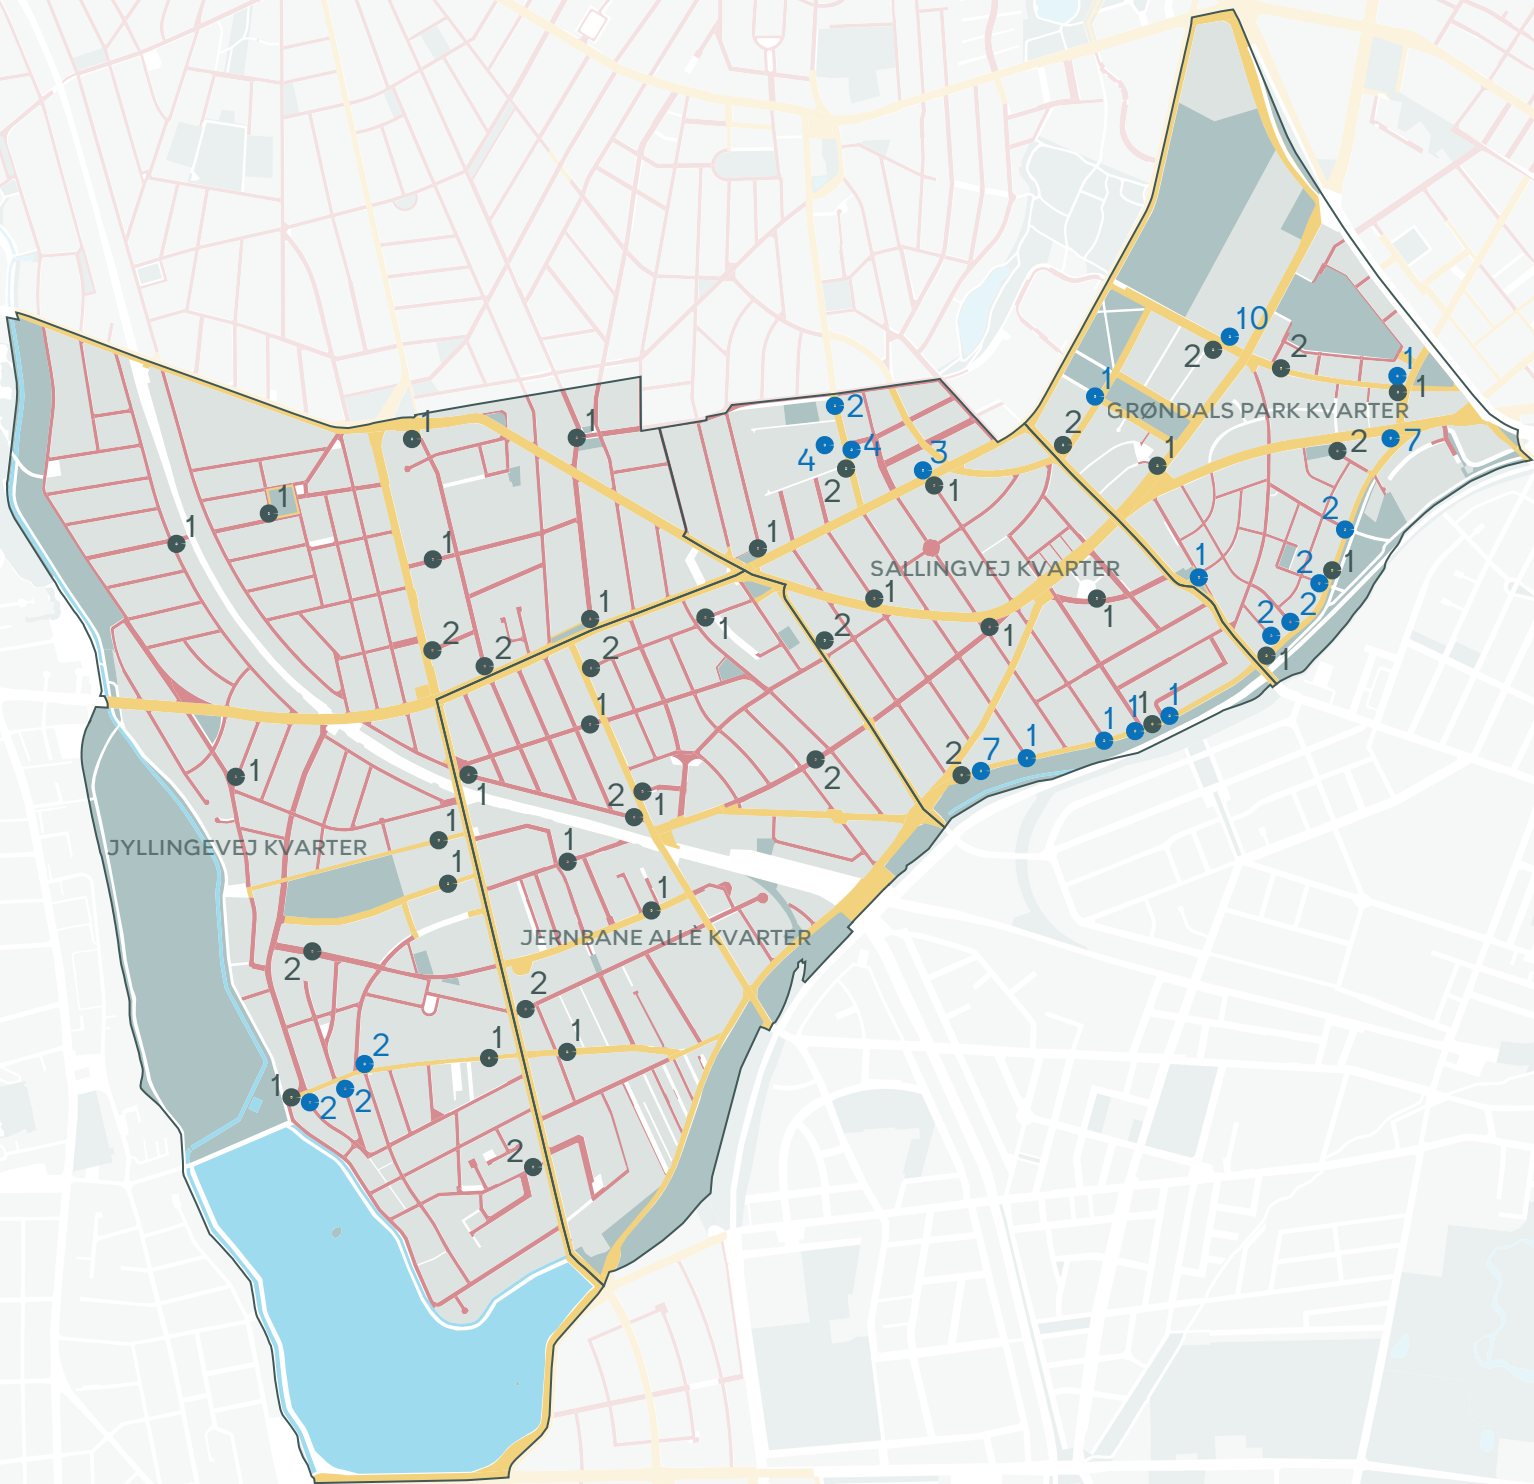

NORD

0 200 400 600 800 1000 m

- Nedlagt parkeringsplads
- Anbefalet erstatningsparkeringsplads
- Bydelskvarter
- Kommunevej
- Privat fællesvej

SORTERINGSPUNKTER

Vanløse
Oversigtskort

BILAG 4A

- Nedlagt parkeringsplads
- Anbefalet erstatningsparkeringsplads

- Bydelskvarter
- Kommunevej
- Privat fællesvej

SORTERINGSPUNKTER

Brønshøj-Husum

Oversigtskort

BILAG 4B