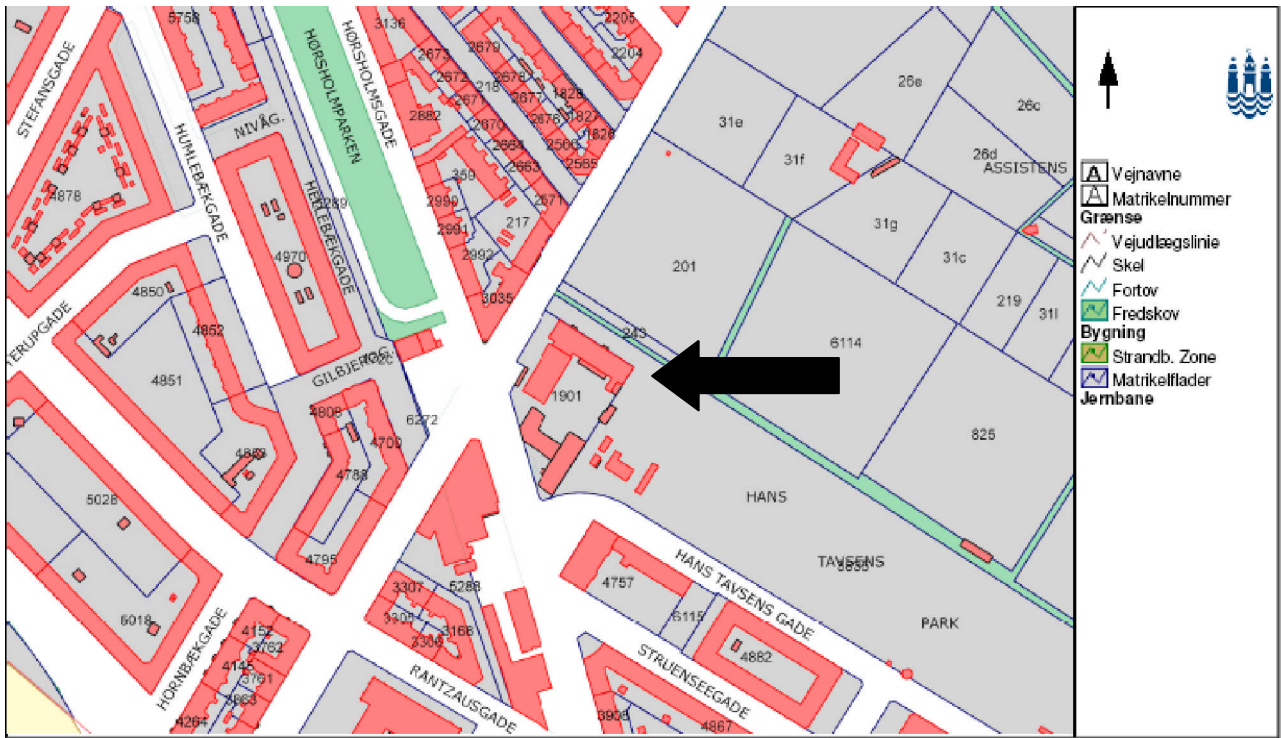

# Kortbilag, Tandlægeklifik på Nørrebro Park skole

200 m 1 : 2998

Dette kort er ikke nødvendigvis målfast

Fremstillet af 10.44.165.46 13:06 17-06-2009

Copyright © 2005 Københavns Kommune TMF