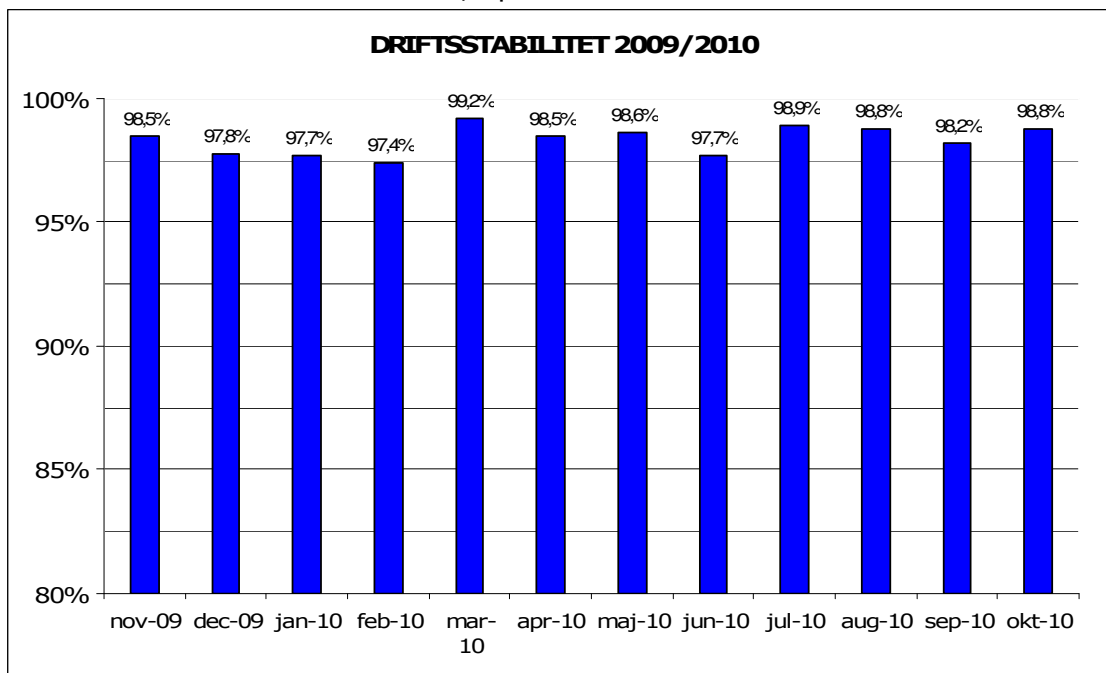

November, 2010

Metroens driftsstabilitet og passagertal uge 45, 2010

Driftsstabilitet

Driftsstabiliteten i oktober var 98,8 pct.

Driftsstabiliteten i uge 45 var 98,7 pct.

Passagertal

Passagertallet for oktober 2010 var ca. 4,6 mio.