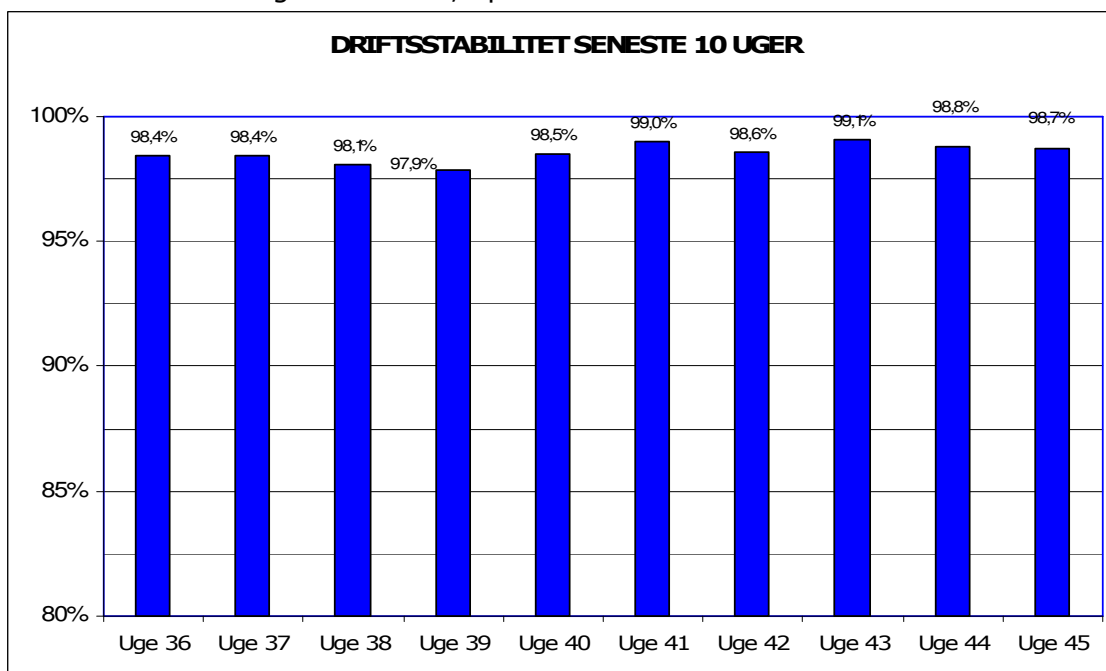

November, 2010

Metroens driftsstabilitet og passagertal uge 45, 2010

Driftsstabilitet

Driftsstabiliteten i oktober var 98,8 pct.

Driftsstabiliteten i uge 45 var 98,7 pct.

Passagertal

Passagertallet for oktober 2010 var ca. 4,6 mio.