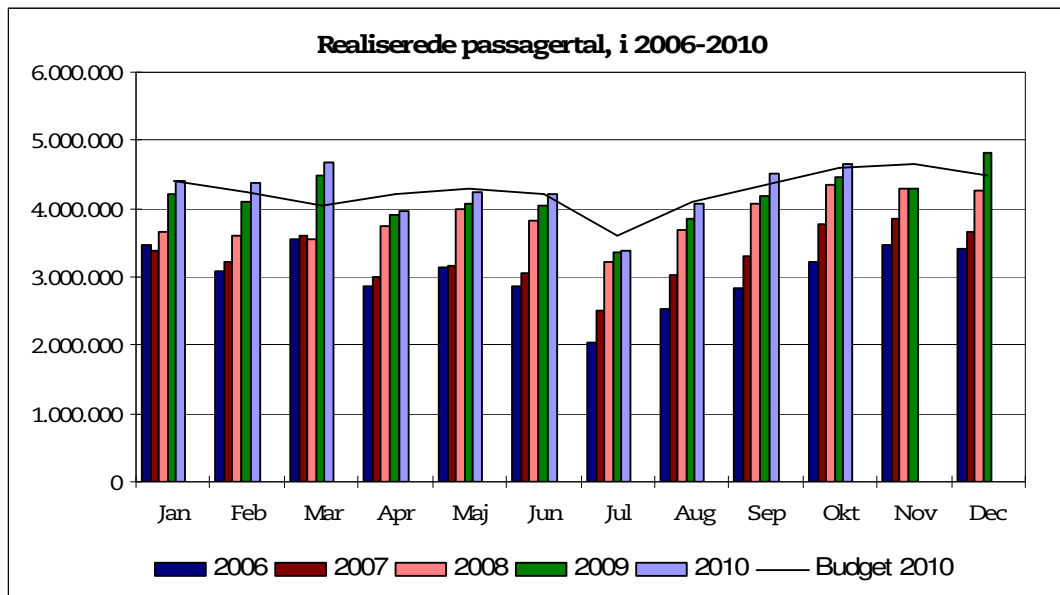

November, 2010

Metroens driftsstabilitet og passagertal uge 45, 2010

Driftsstabilitet

Driftsstabiliteten i oktober var 98,8 pct.

Driftsstabiliteten i uge 45 var 98,7 pct.

Passagertal

Passagertallet for oktober 2010 var ca. 4,6 mio.