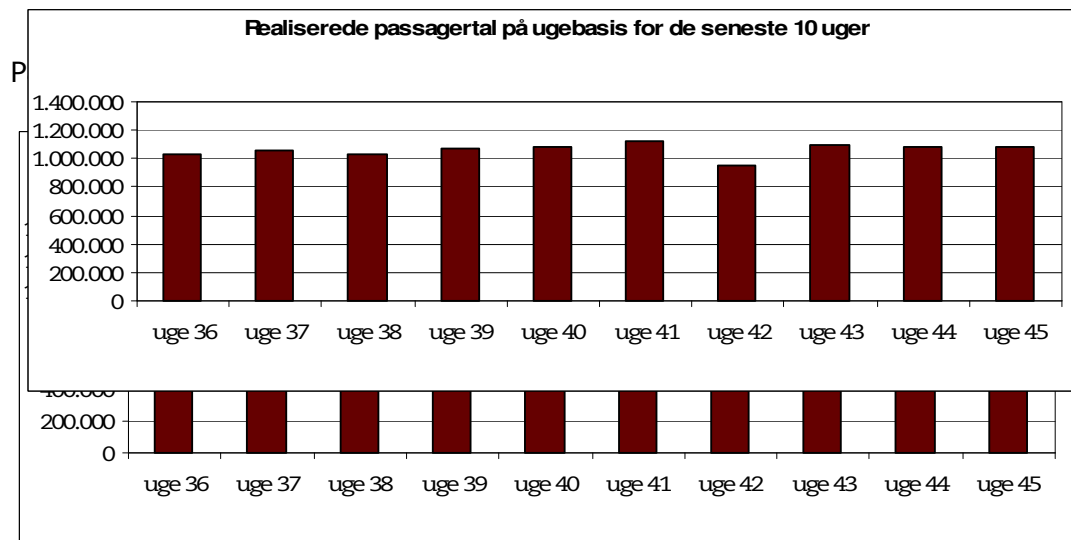

November, 2010

Metroens driftsstabilitet og passagertal uge 45, 2010

Driftsstabilitet

Driftsstabiliteten i oktober var 98,8 pct.

Driftsstabiliteten i uge 45 var 98,7 pct.

Passagertal

Passagertallet for oktober 2010 var ca. 4,6 mio.