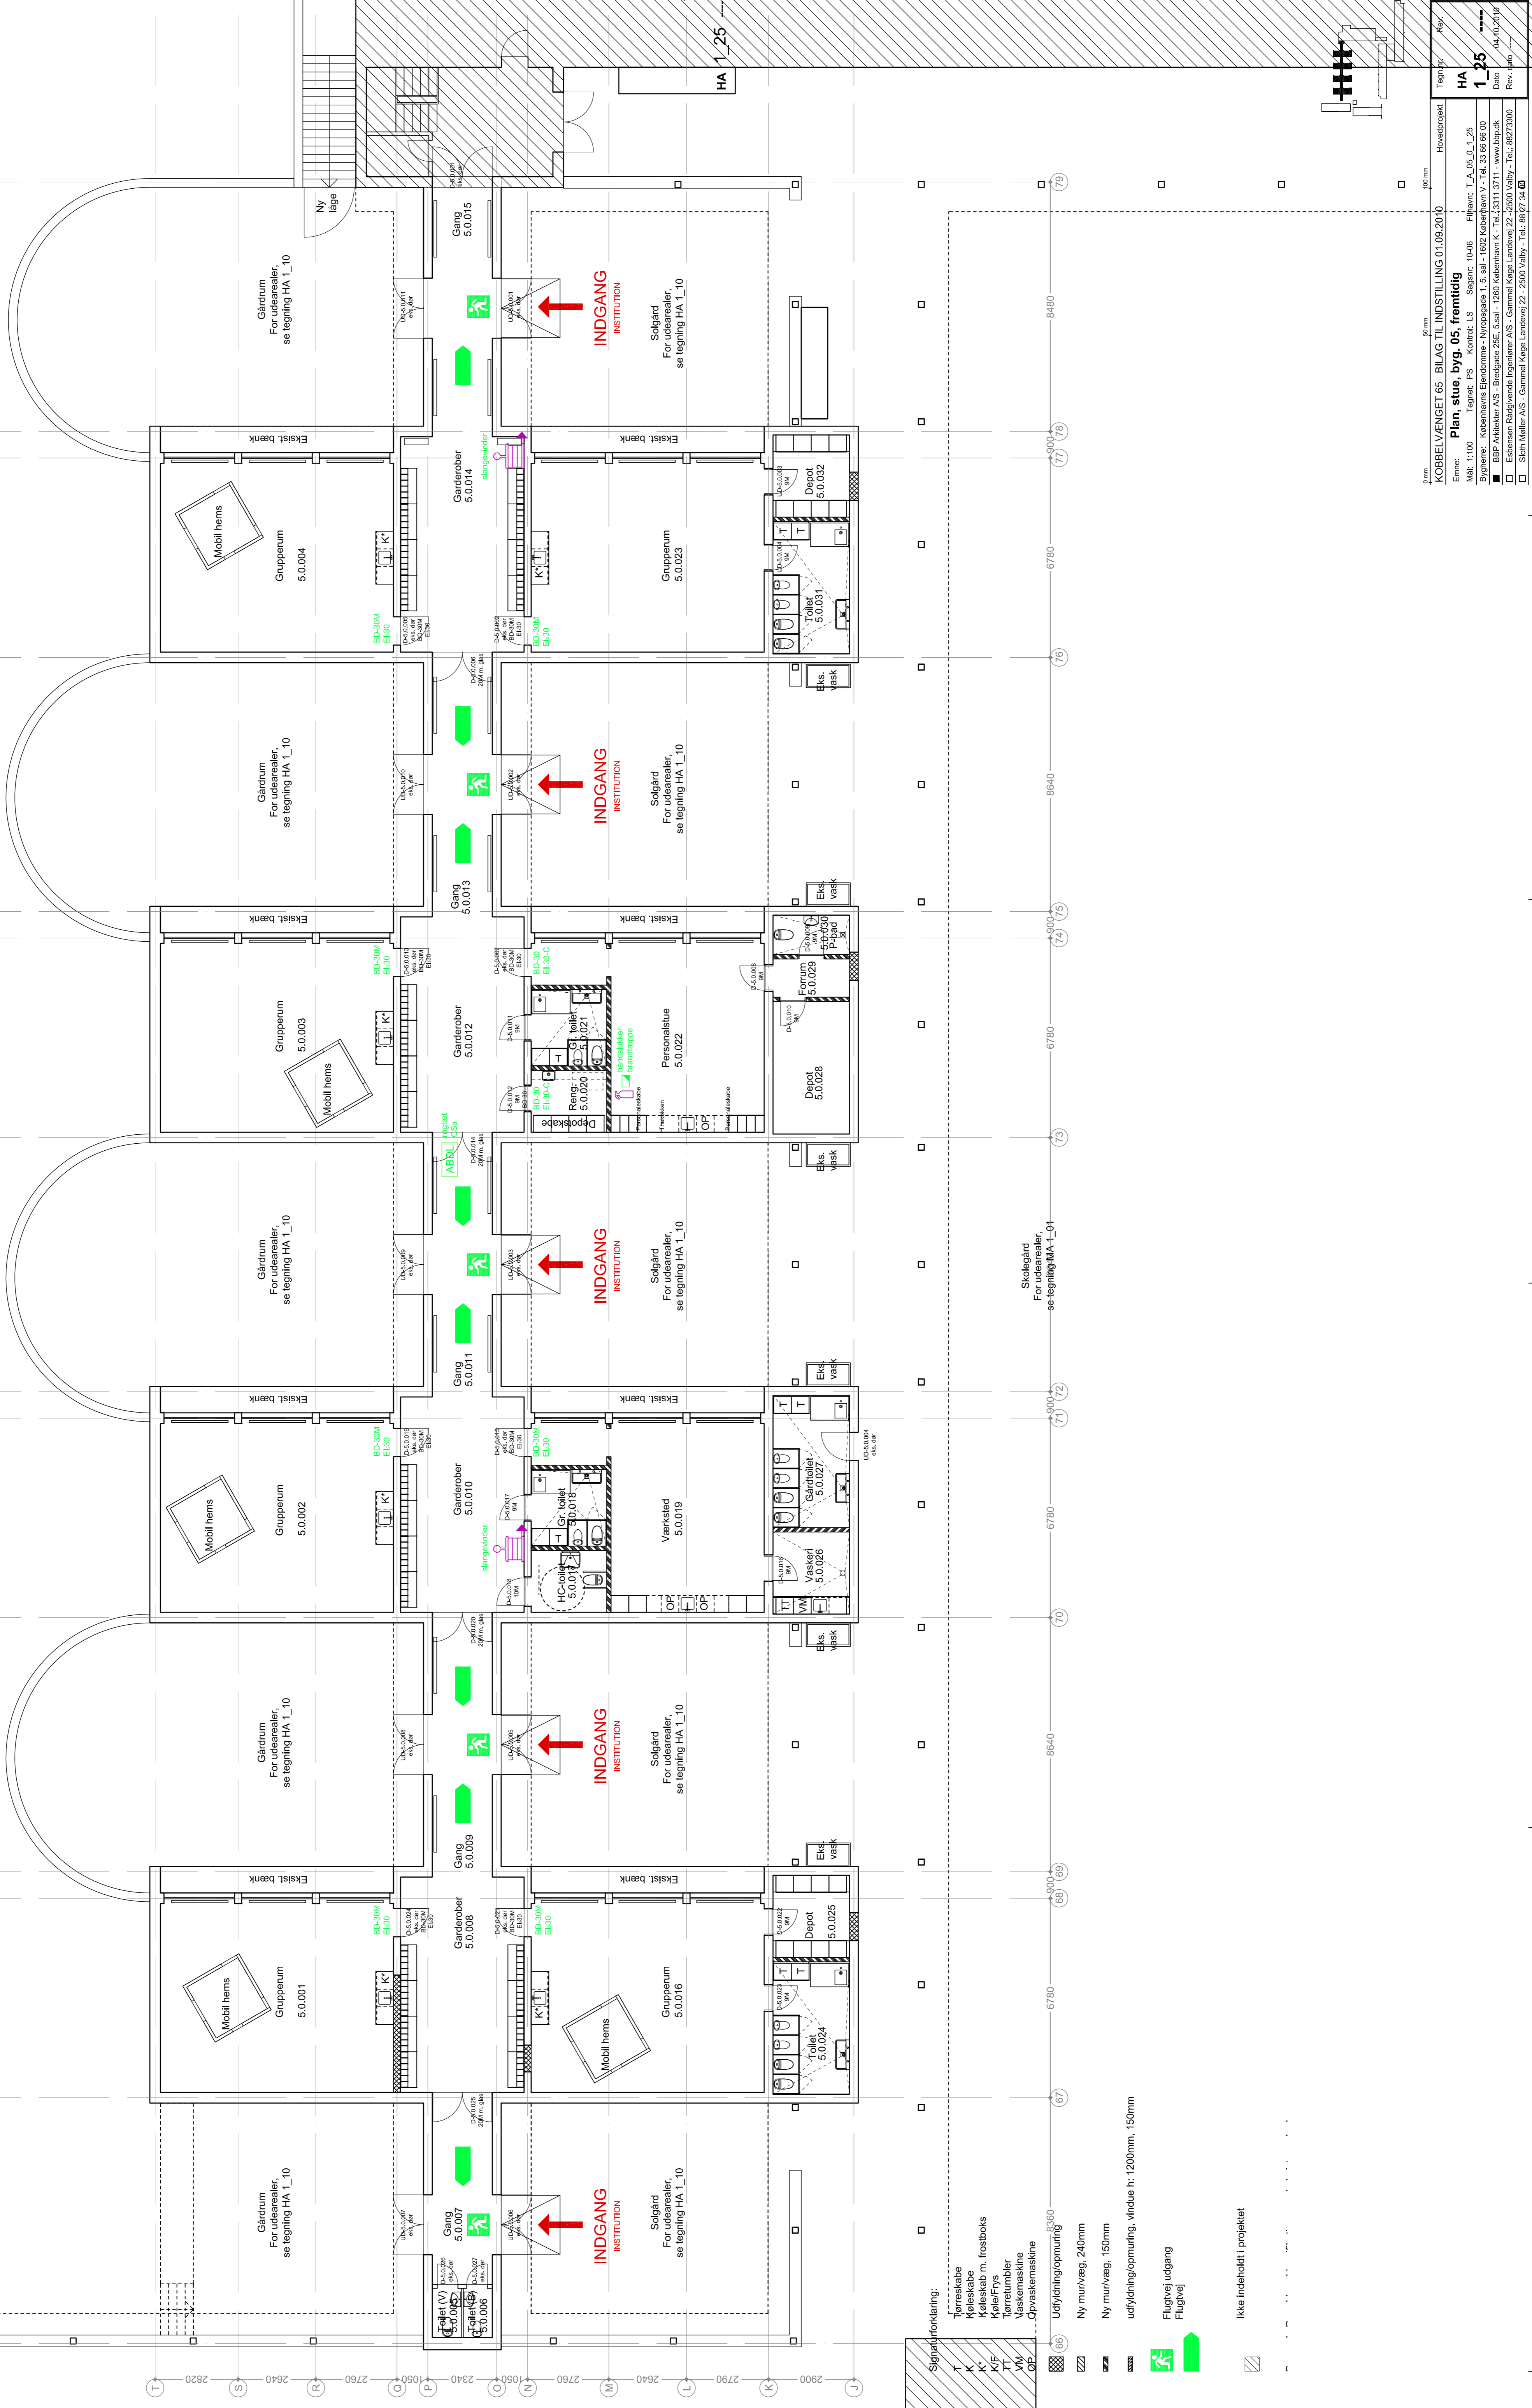

DEN FLYVENDE KUFFERT  
2 GRUPPER, 46 BØRN

SYVSTJERNEN  
1 GRUPPE, 22 BØRN

FLORA  
1 GRUPPE, 24 BØRN

DET LILLE UNIVERS  
2 GRUPPER, 46 BØRN

- Signalforklaring:
- T Terræskabe
  - K Køleskabe
  - K\* Køleskab m. frostboks
  - K/F Køle/Frys
  - TT Tørretumbler
  - VM Vaskemaskine
  - OP Opvaskemaskine
- 66 Udfyldning/opmuring
  - ZZ Ny mur/væg, 240mm
  - ZZ Ny mur/væg, 150mm
  - udfyldning/opmuring, vindue h: 1200mm, 150mm
  - Flugvej udgang
  - Flugvej
- Ikke indeholdt i projektet

90mm  
KOBBELVÆNGET 65 BILAG TIL INDSTILLING 01.09.2010  
Tegning: Hovedindsigt  
Rør:  
HA  
1\_25  
Emne: Plan, stue, byg, 05, fremtidig  
Mål: 1:100  
Tegnet: PS  
Kontor: LS  
Sag nr.: 10-06  
Filnavn: T\_A\_06\_0\_1\_25  
Bygherre: Københavns Ejendomme - Nyropsgade 1, 5. sal - 1602 København V, Tlf: 33 66 66 00  
BBP Arkitekt A/S - Brodsgade 25E, 5. sal - 1260 København K, Tlf: 1311 3711 - www.bbp.dk  
Esbensen Rulvands Ingeniør A/S - Gammel Kæge Landevej 22 - 2500 Valby - Tlf.: 88723300  
Sloth Møller A/S - Gammel Kæge Landevej 22 - 2500 Valby - Tlf.: 8927 34 60  
Dato: 04.10.2010  
Rev. dato: