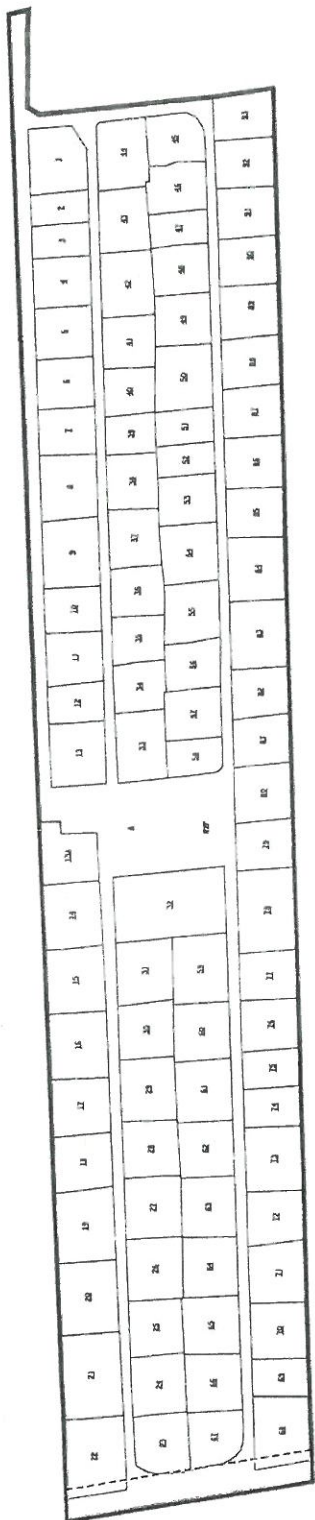

Bilag 1

HF. ENGLY

Københavns Kommune
Bygge- og Teknikforvaltningen
Byggeri & Bolig

Stadsordførerebødets © copyright:

Stadsordførerebødets
Ordlavvej 1
2500 Valby
Telefon (eksp.) 33 66 56 01
Telefax 33 66 70 91