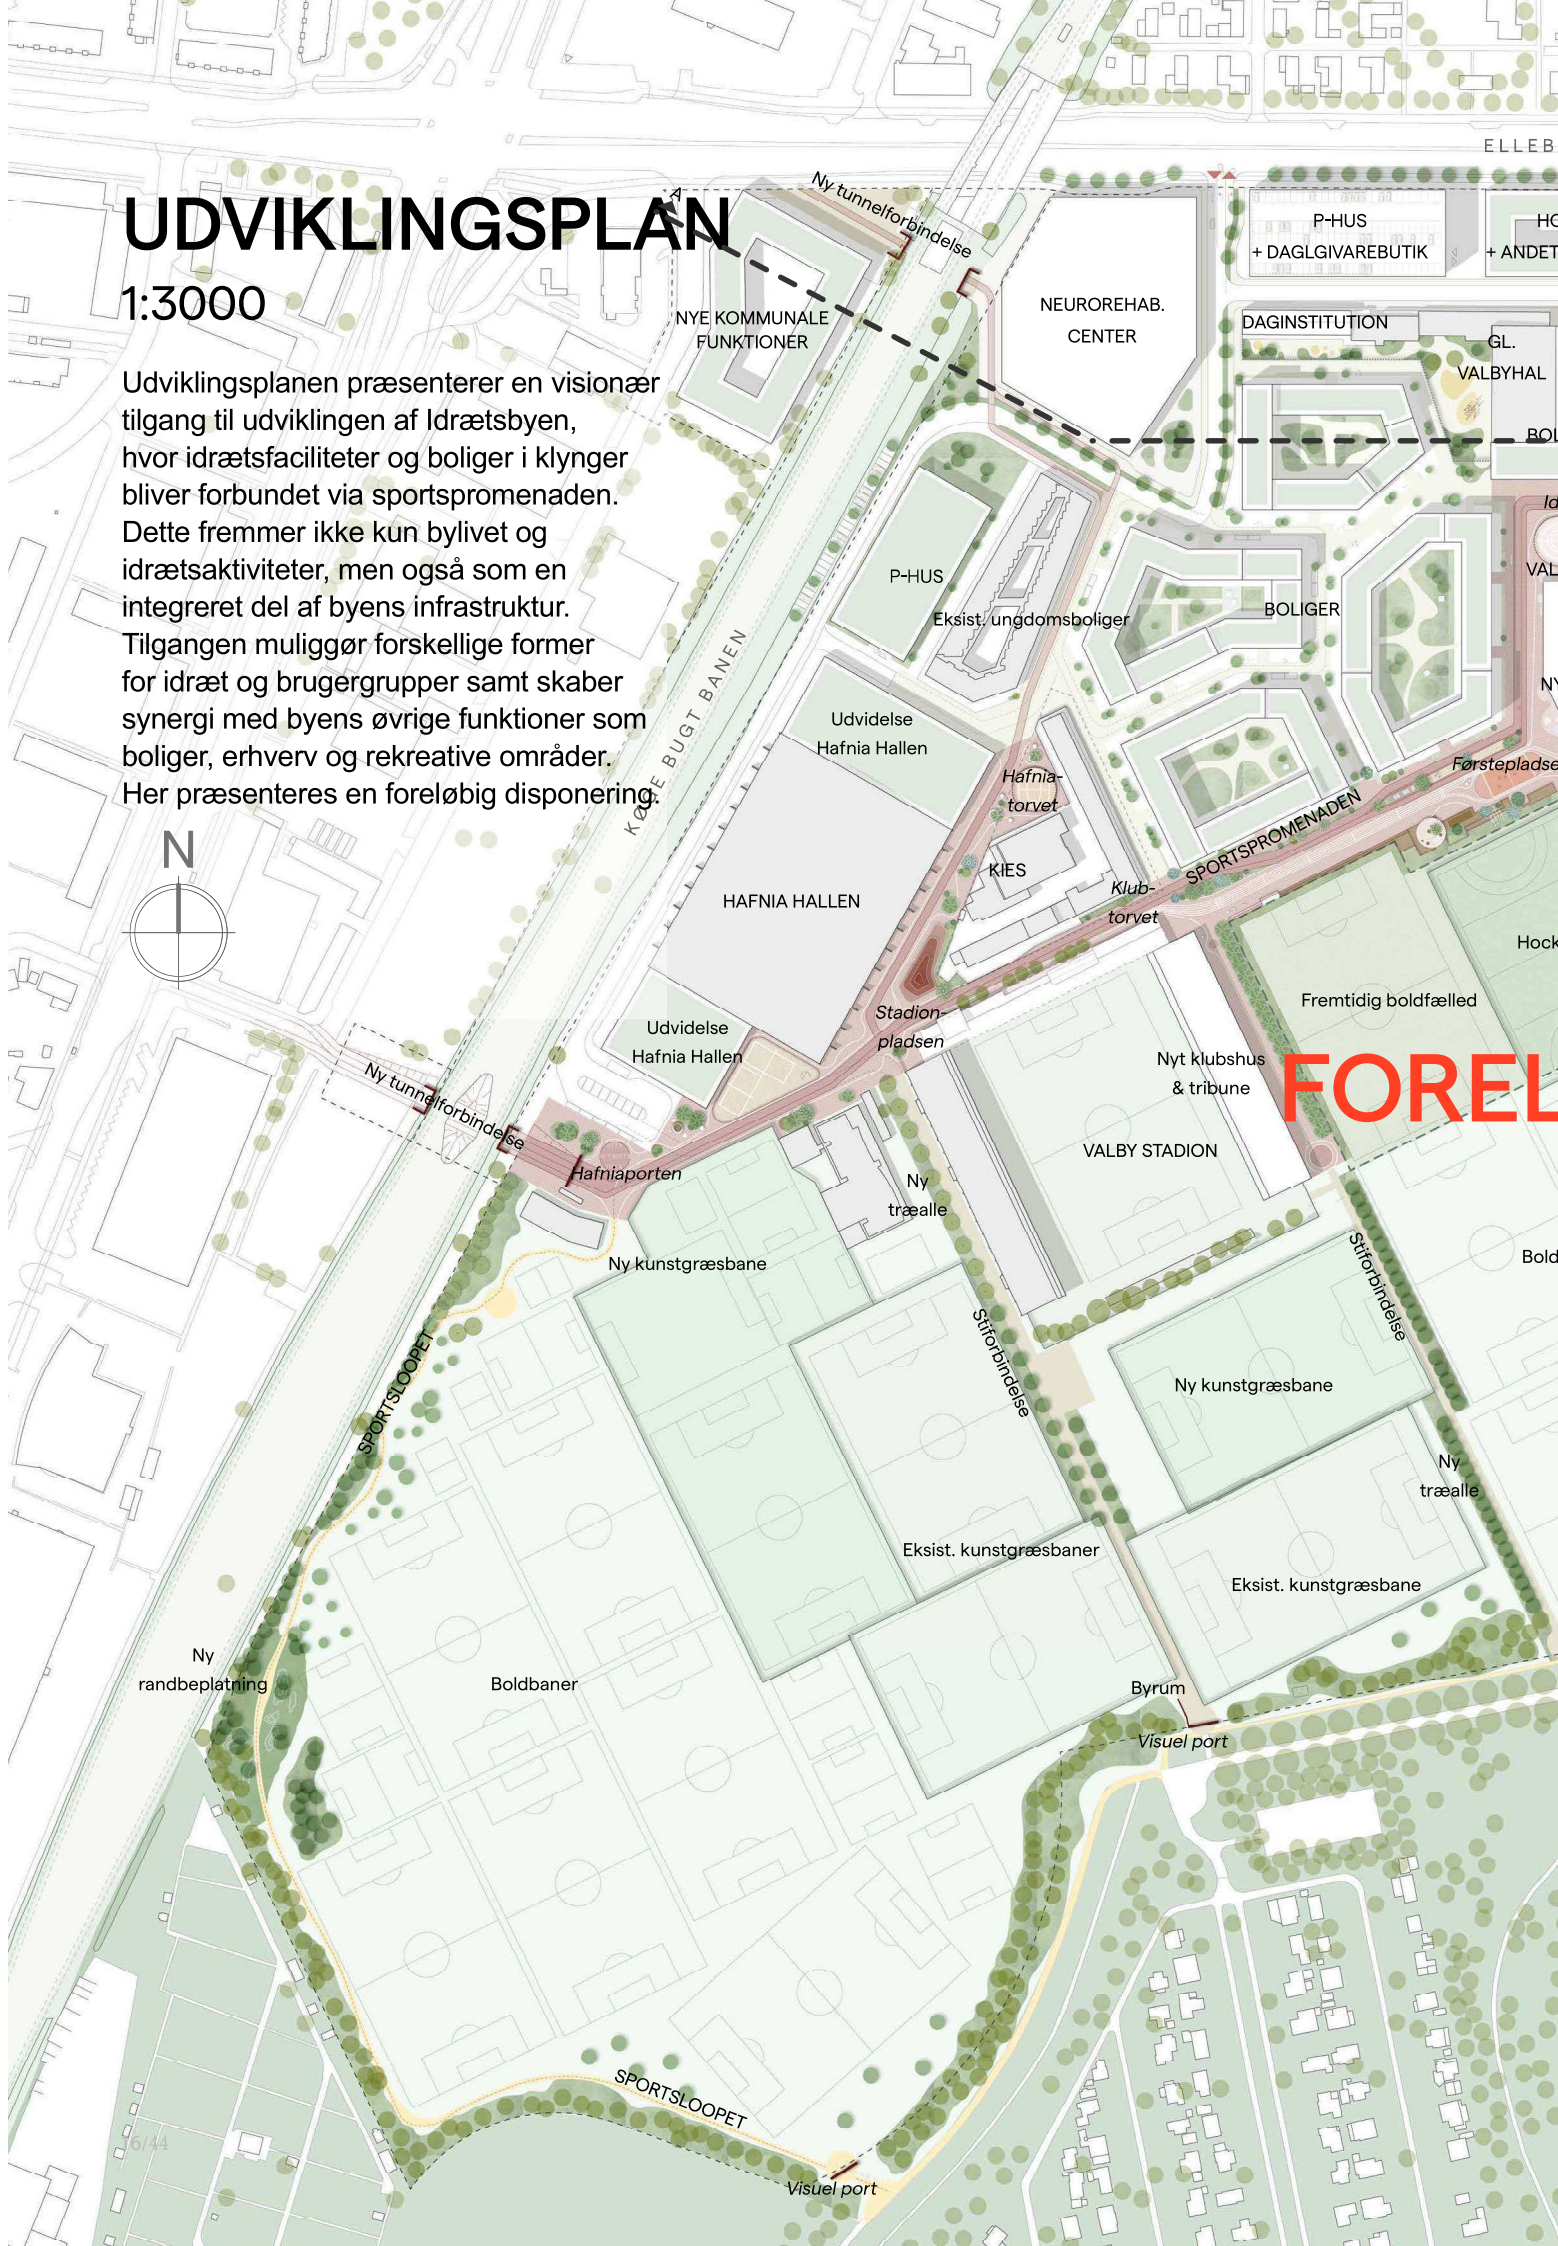

# UDVIKLINGSPLAN

1:3000

Udviklingsplanen præsenterer en visionær tilgang til udviklingen af Idrætsbyen, hvor idrætsfaciliteter og boliger i klynger bliver forbundet via sportspromenaden. Dette fremmer ikke kun bylivet og idrætsaktiviteter, men også som en integreret del af byens infrastruktur. Tilgangen muliggør forskellige former for idræt og brugergrupper samt skaber synergi med byens øvrige funktioner som boliger, erhverv og rekreative områder. Her præsenteres en foreløbig disponering.

Ny randbeplætning

Boldbaner

Byrum

Visuel port

Visuel port

FOREL

ØBIG