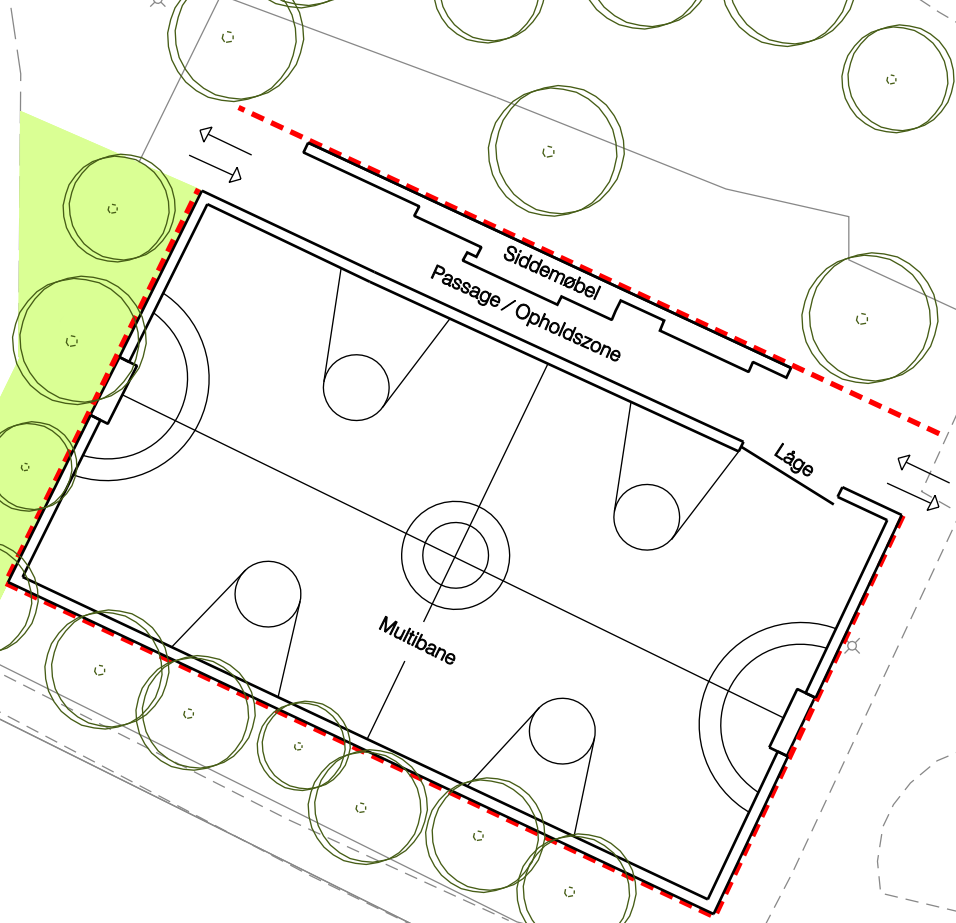

Tingvej

Signaturforklaring

- Eksist. forhold
- - - Trådhegn
- Græsareal

Eksist. træ

Sæterdalsparken multibane

Dispositionsforslag

Bilag 2