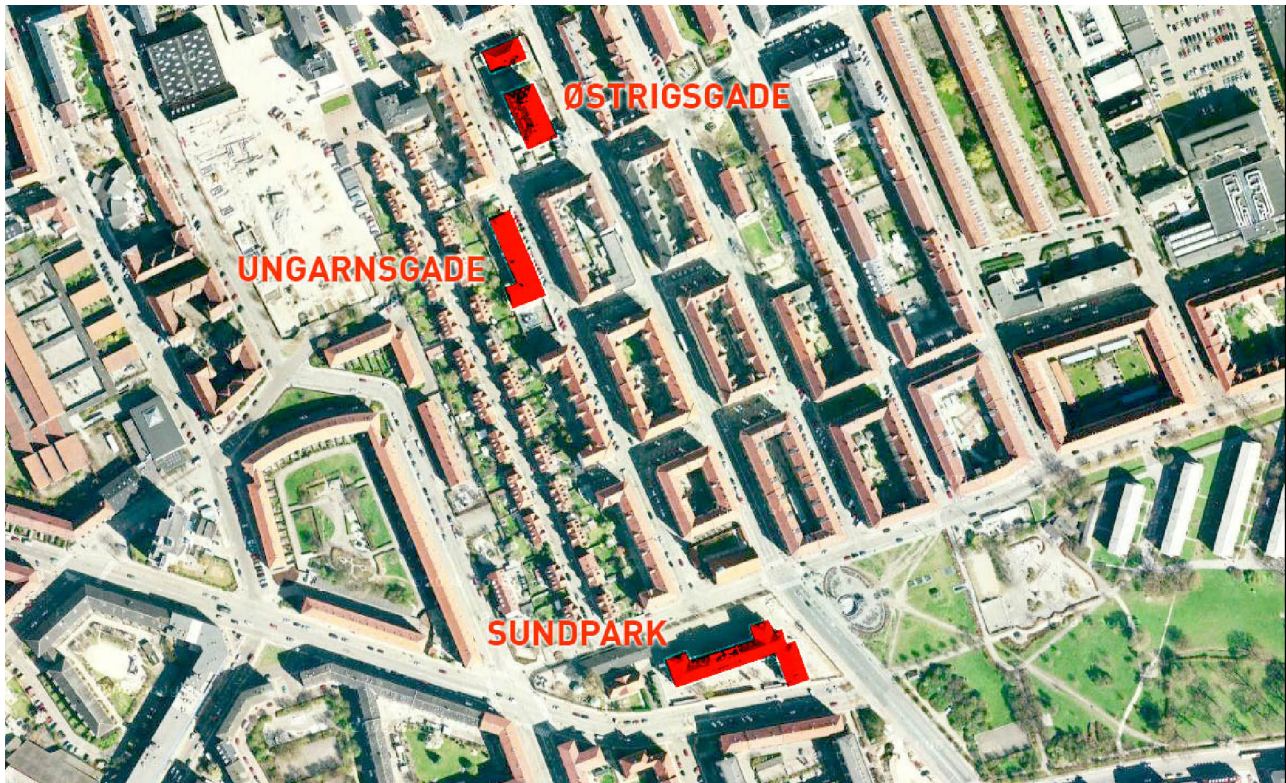

Bilag 1: Kort og fotodokumentation, Lergravsparkens Skole

Kort over området, del af distrikt Amager Øst.

Luftfoto af de fire bygninger, der tilsammen udgør Lergravsparkens Skole.

Tag på den østlige del af Sundparkbygningen. Konstruktioner og etagedæk er fjernet.

Rådskader i spærender og tagrem i Sundparkbygningen.

Råd og svampeskader i tagfoden i Sundparkbygningen.

Indvendig tagrum, østlig del af Sundparkbygningen – omfang af svampeangreb.