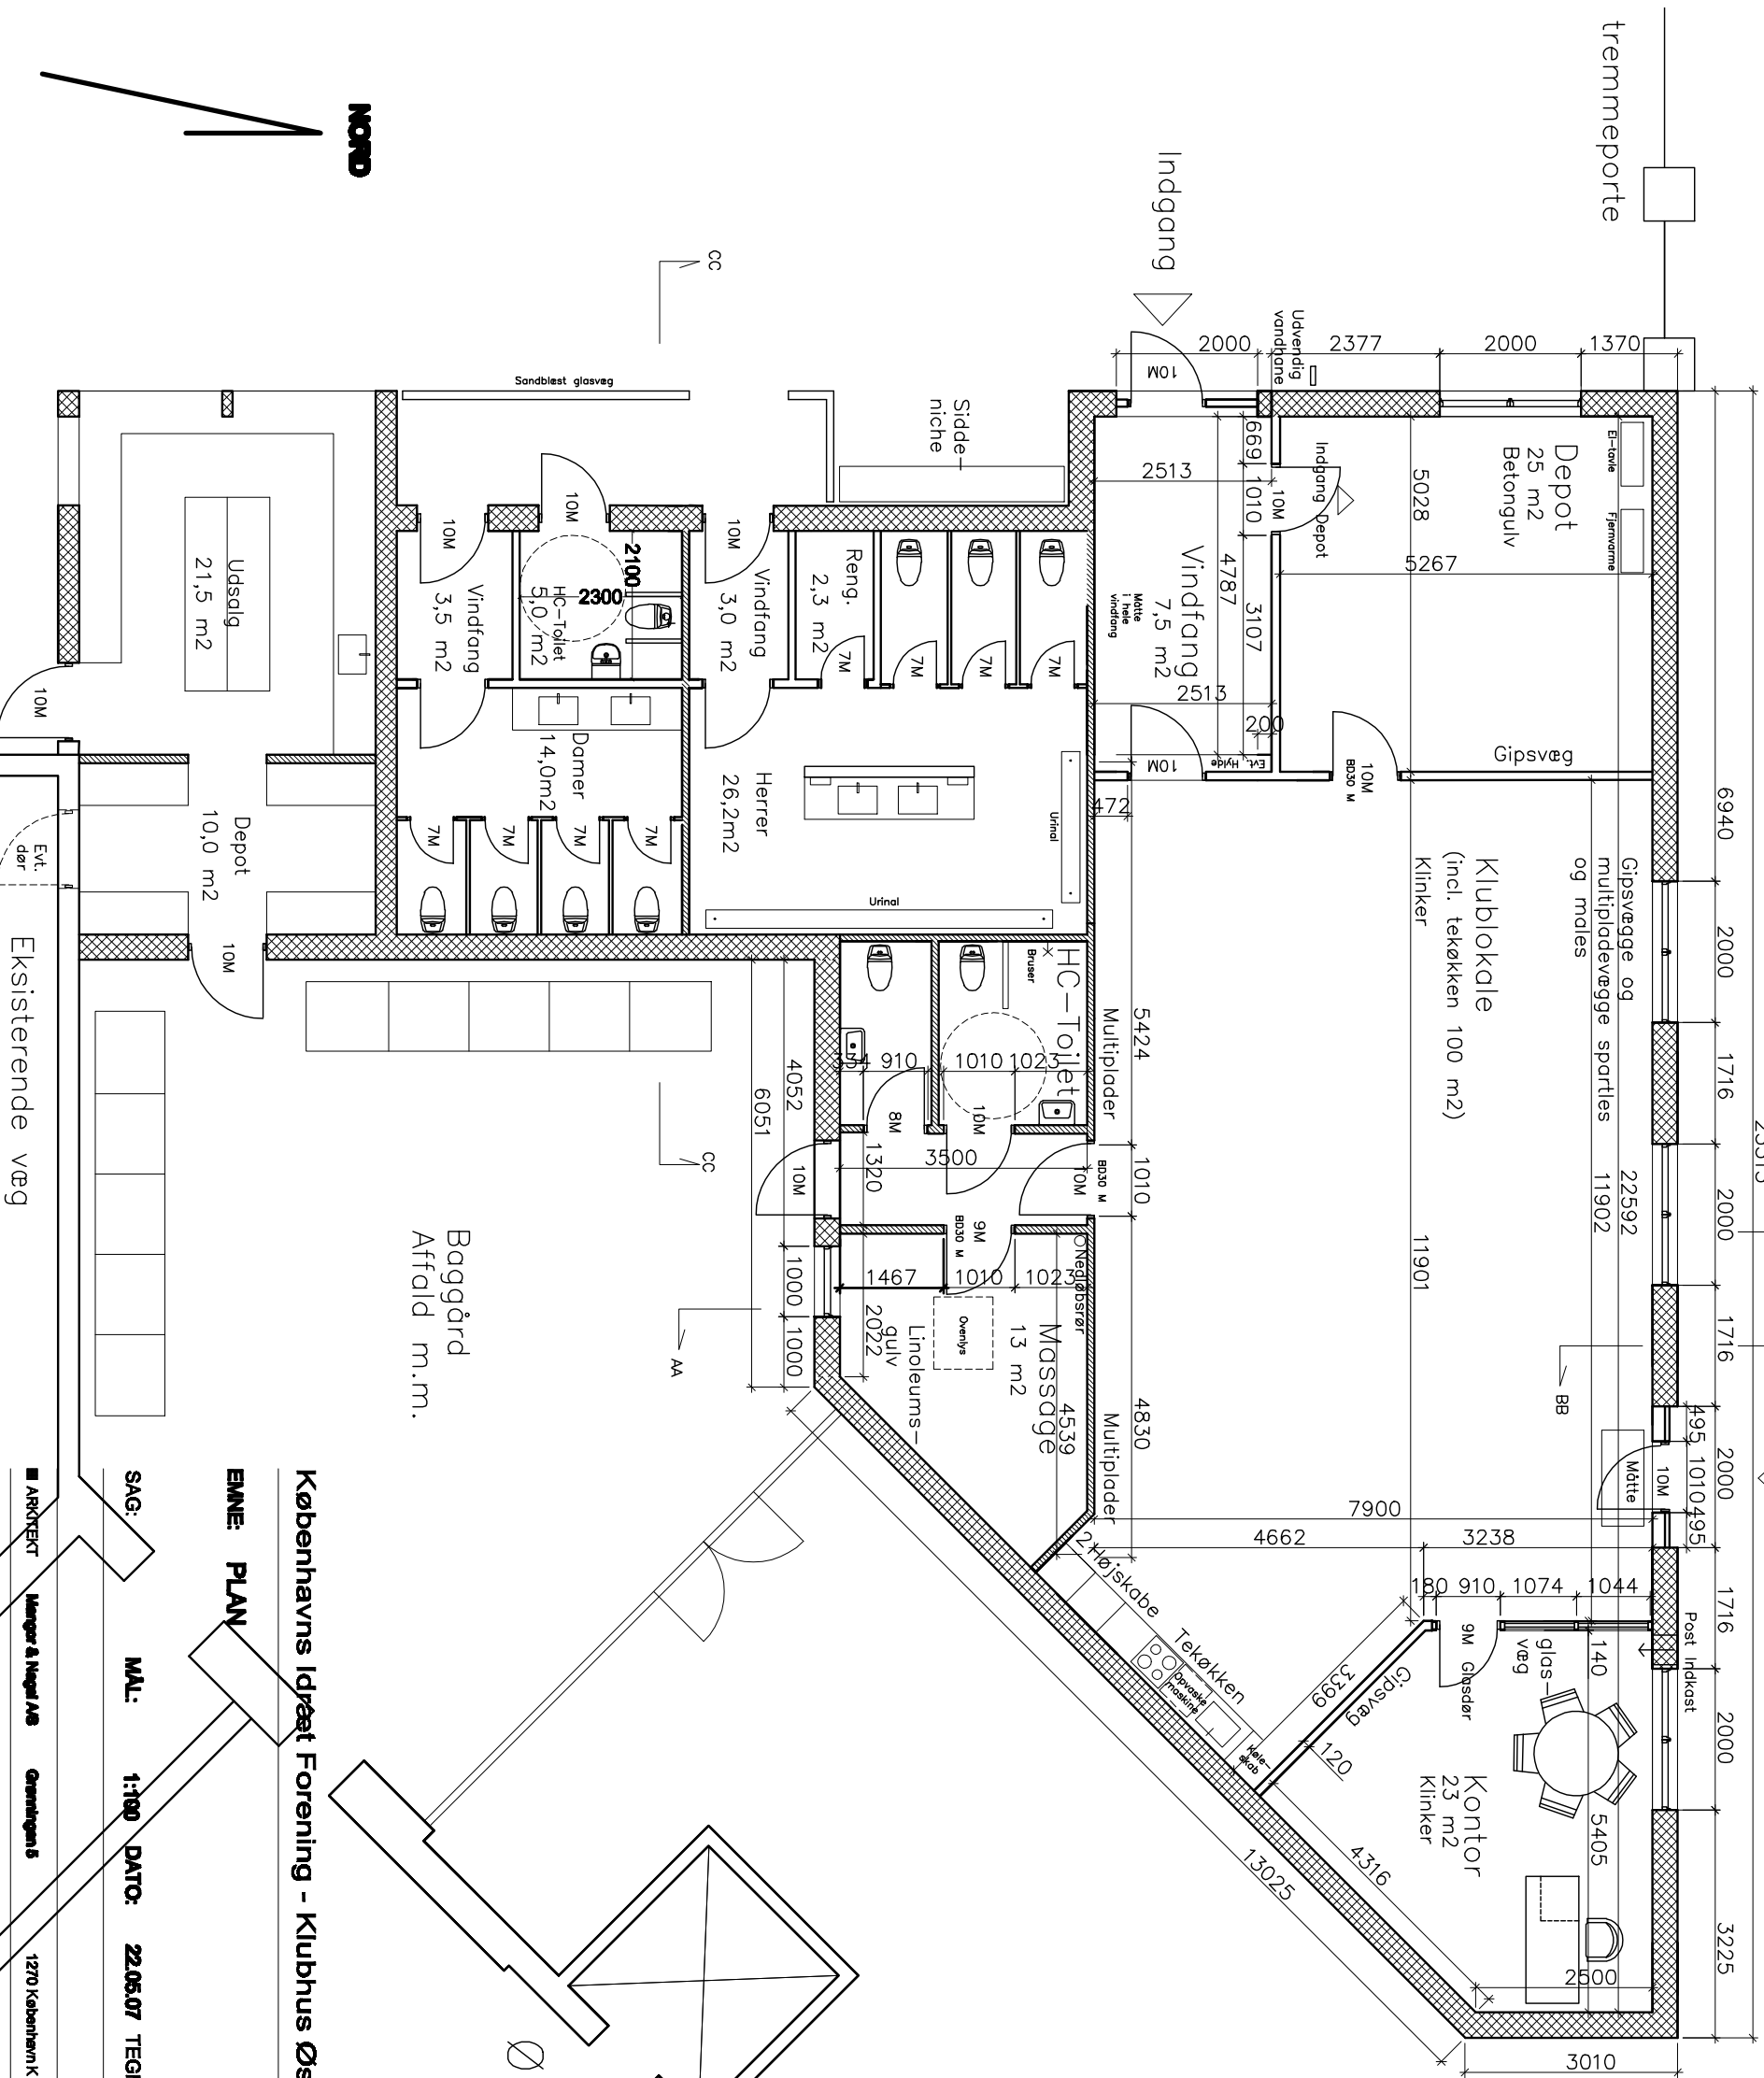

Alle ydervægge
i pudset Porotherm
Puds indfarvet udvendigt
og malet indvendigt

-  360 mm Porotherm
-  100 mm Multiplader
-  120 mm Gipsplader

Østerbro Svømmehal

Københavns Idræt Forening - Klubhus Østerbro Stadion

EMNE: PLAN

SAG: MAL: 1:100 DATO: 22.06.07 TEGN: ML/LBJ REV. DATO:

ARKTEKT: Mangor & Nagel A/S OSNINGSVEJ 5 1270 København K TLF: 33 16 14 12 bj@mangor-nagel.dk

TEGN. NR.: