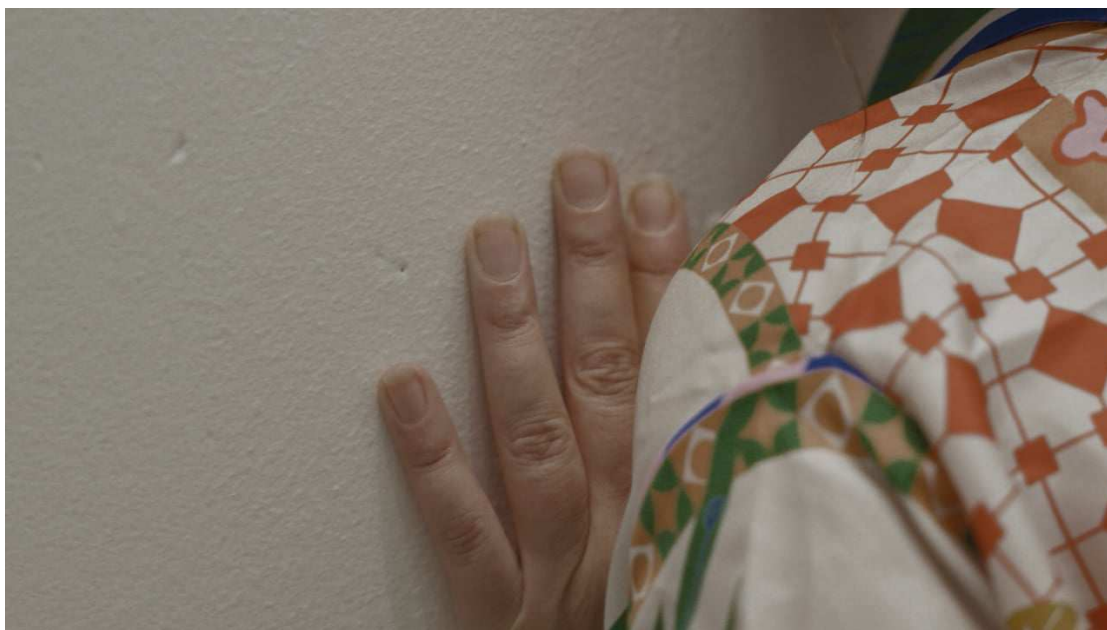

KINISI

Ephemeral Echoes – En forestilling om hukommelsens tidslighed
Visuelle referencer fra tidligere værk

Trailer fra KINISIs´ seneste forestilling - Us Us / Us Else / Else Us / Else Else

Signe Lykke - `Body Textures´ for strygeorkester