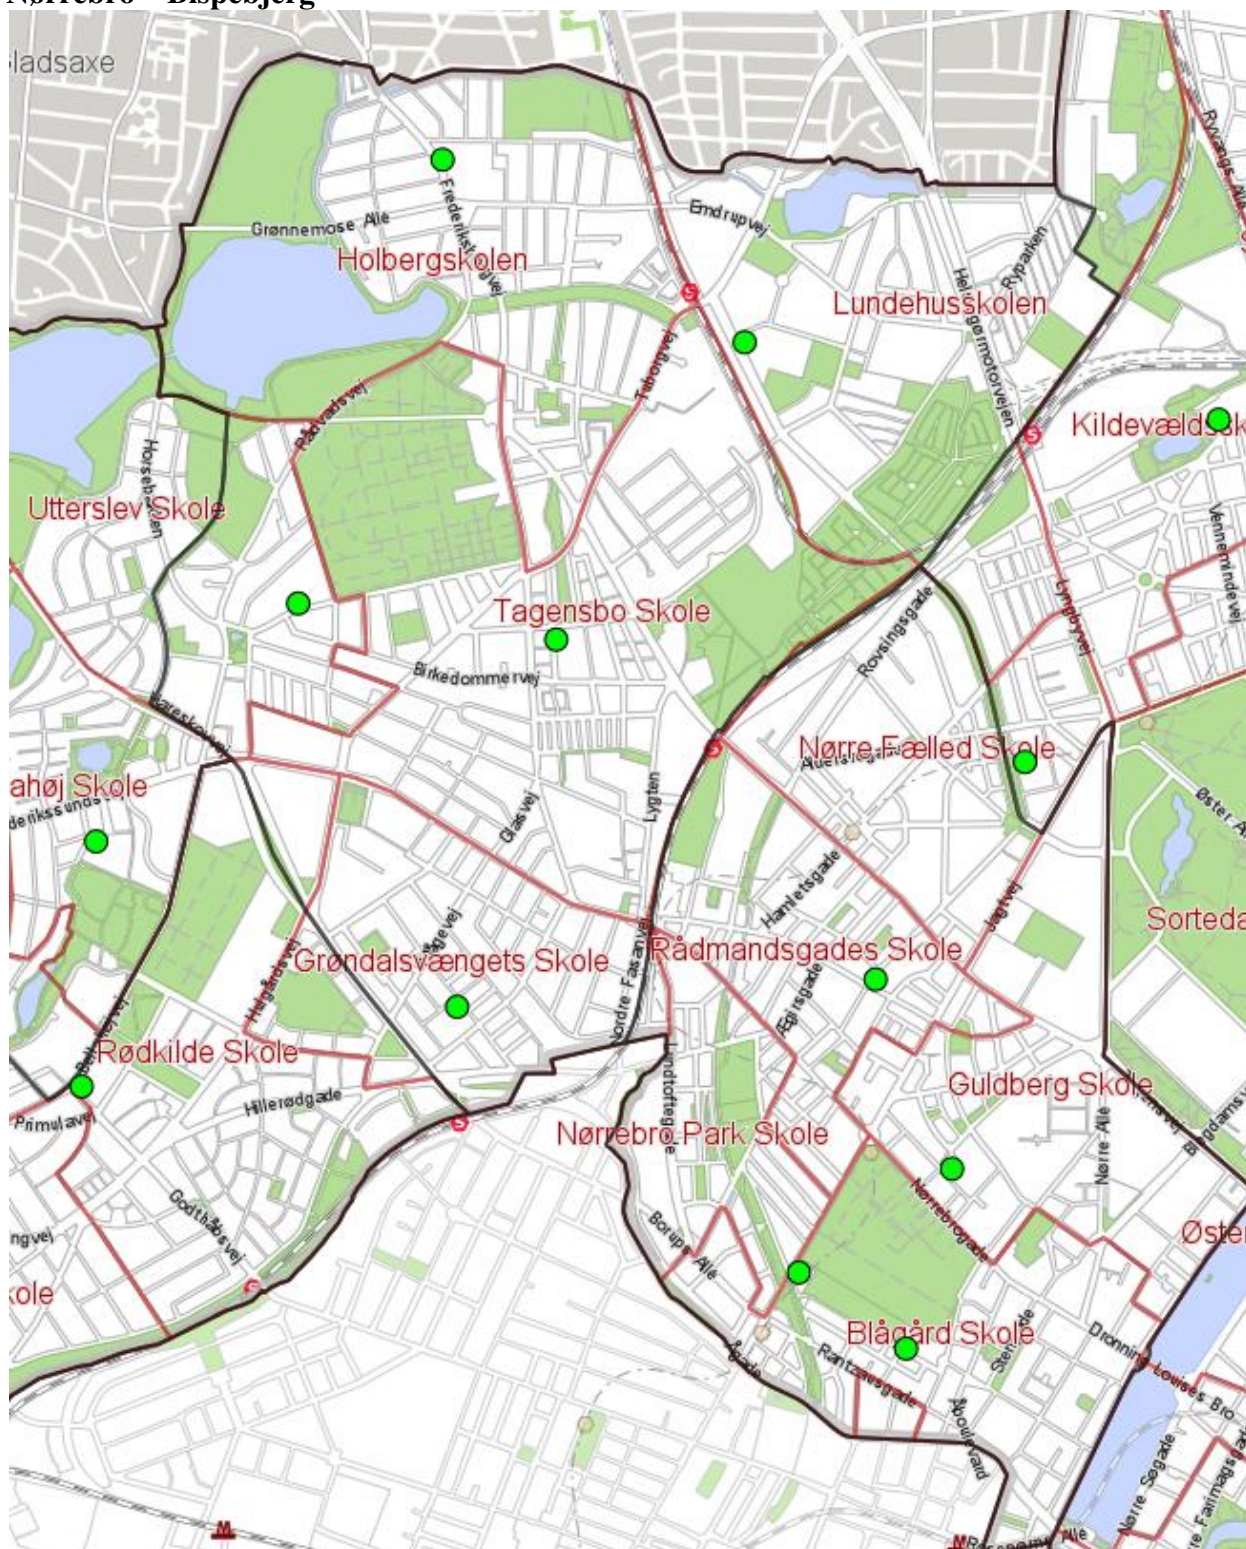

KØBENHAVNS KOMMUNE

Børne- og Ungdomsforvaltningen

Center for Policy

NOTAT

22-03-2017

Bilag 1. Kort over skoledistrikter

På følgende side findes et detaljeret overblik over skoler og skoledistrikter:

Sagsnr.

2017-0131824

<http://kbhkort.kk.dk/spatialmap>

Dokumentnr.

2017-0131824-1

I menuen til venstre under ”Pasning og skole” skal skoledistrikter og skoler krydses af.

På følgende sider vises kort med overblik for områderne i byen.

Ressourcer

Gyldenløvesgade 15
1600 København V

EAN nummer
5798009371201

Indre By - Østerbro

Amager

Valby – Vesterbro – Kgs. Enghave

Nørrebro – Bispebjerg

Brønshøj – Vanløse