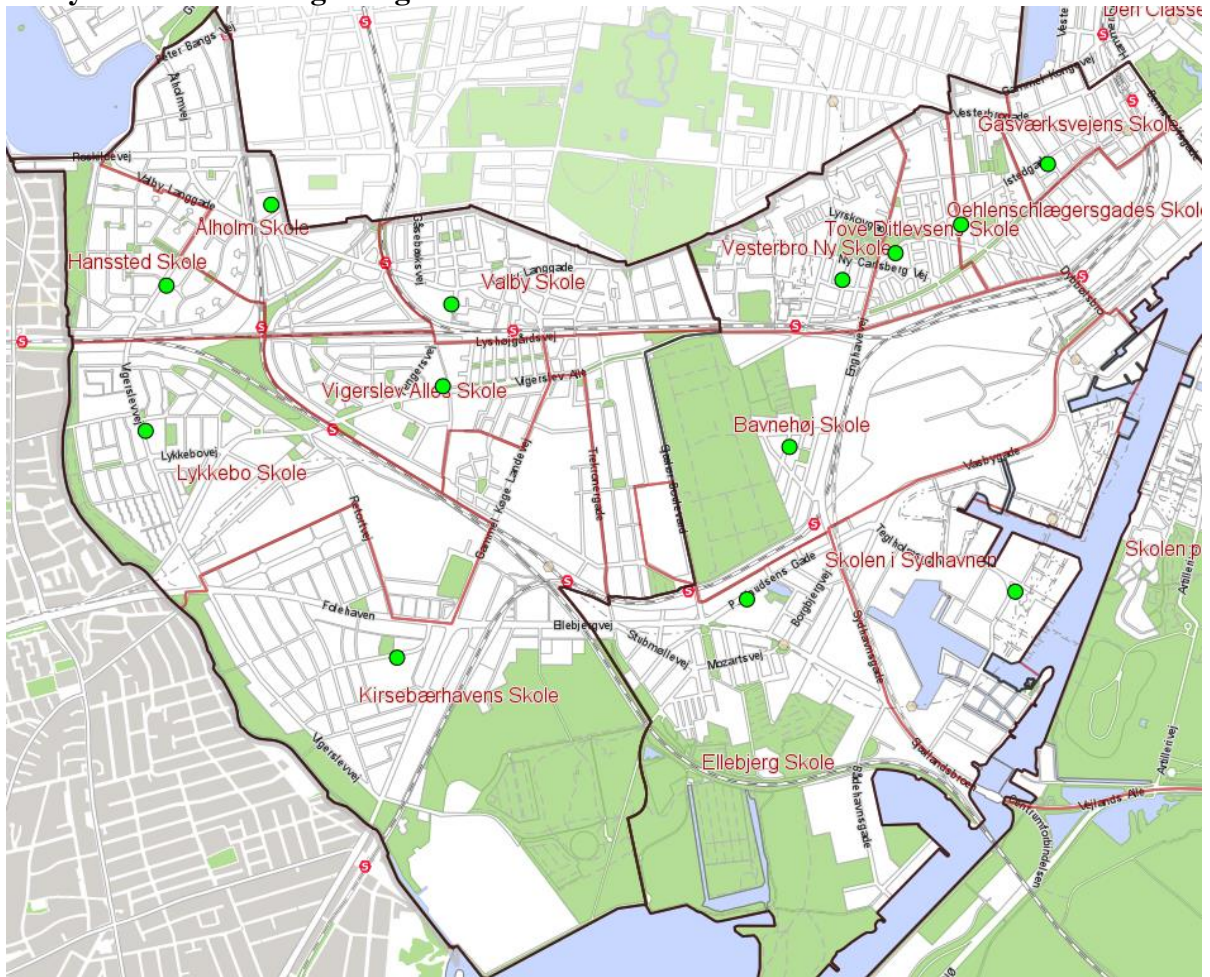

KØBENHAVNS KOMMUNE

Børne- og Ungdomsforvaltningen

Center for Policy

NOTAT

22-03-2017

Bilag 1. Kort over skoledistrikter

På følgende side findes et detaljeret overblik over skoler og skoledistrikter:

Sagsnr.

2017-0131824

<http://kbhkort.kk.dk/spatialmap>

Dokumentnr.

2017-0131824-1

I menuen til venstre under ”Pasning og skole” skal skoledistrikter og skoler krydses af.

På følgende sider vises kort med overblik for områderne i byen.

Ressourcer

Gyldenløvesgade 15
1600 København V

EAN nummer
5798009371201

Indre By - Østerbro

Amager

Valby – Vesterbro – Kgs. Enghave

Nørrebro – Bispebjerg

Brønshøj – Vanløse