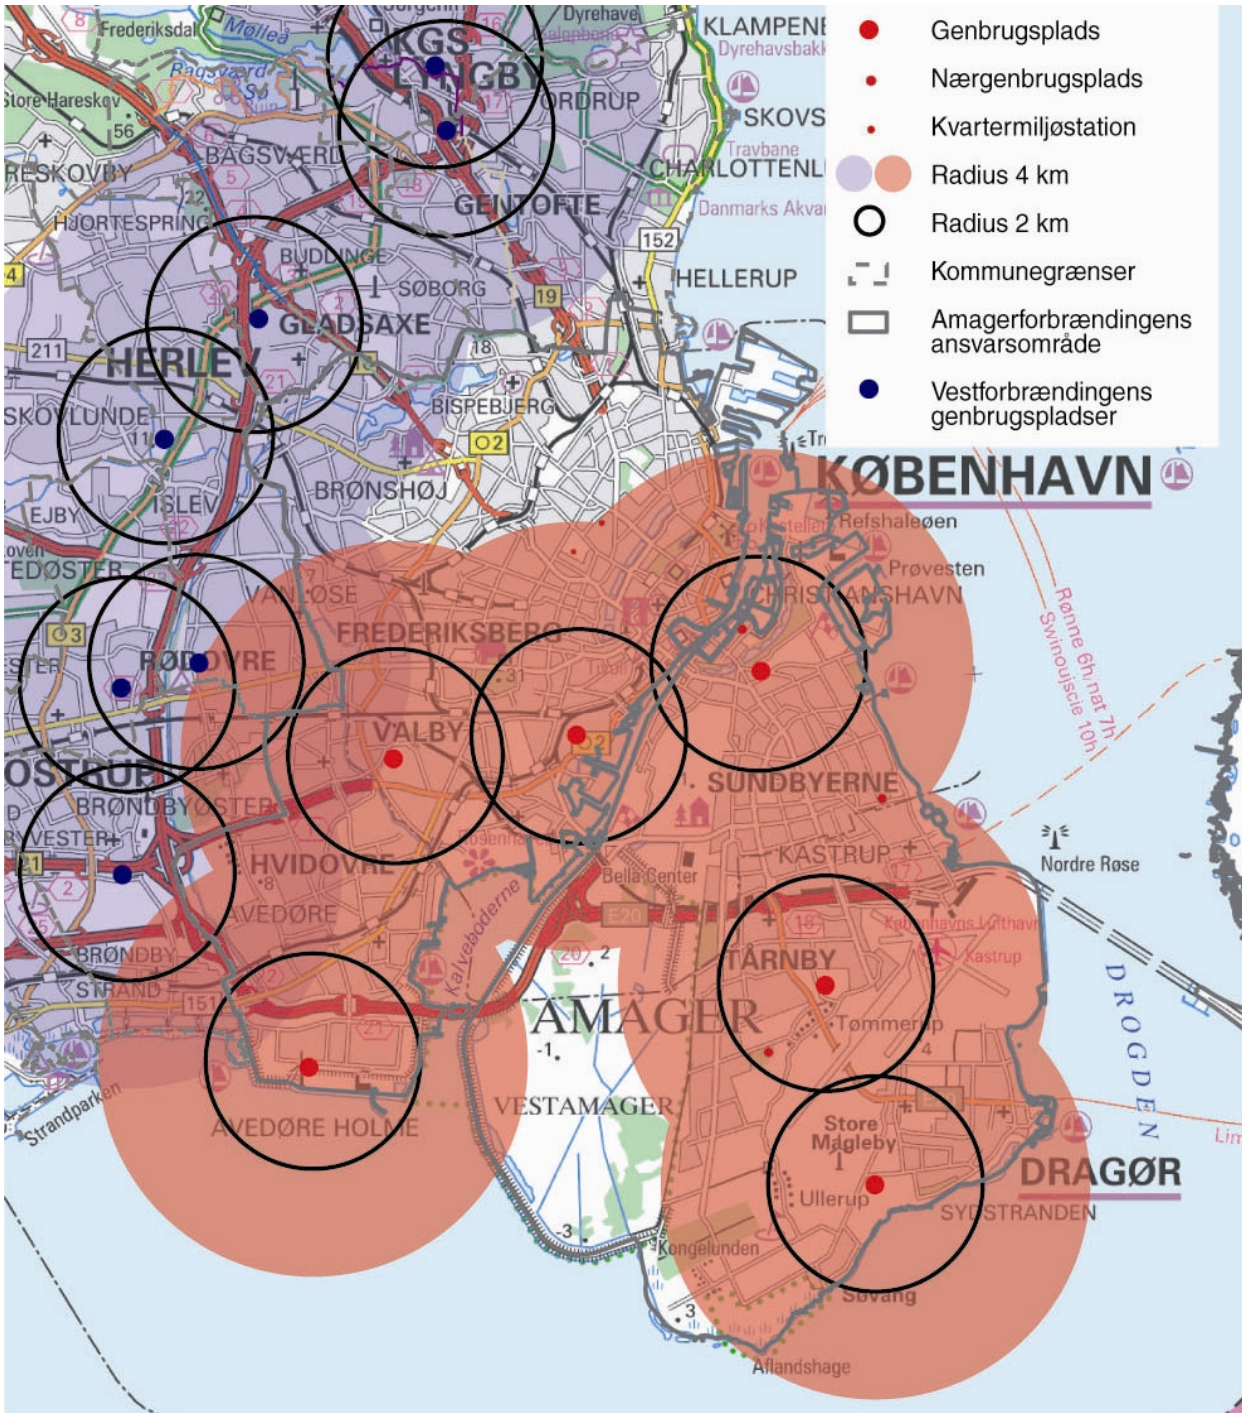

Indstilling: Placering af genbrugsstationer

Bilag 2 Kort over genbrugsstationer i og omkring Københavns Kommune

Kilde: Amagerforbrænding/Niras: Genbrugsstationer Hvorfor?, Hvor?, Hvordan?. December 2006