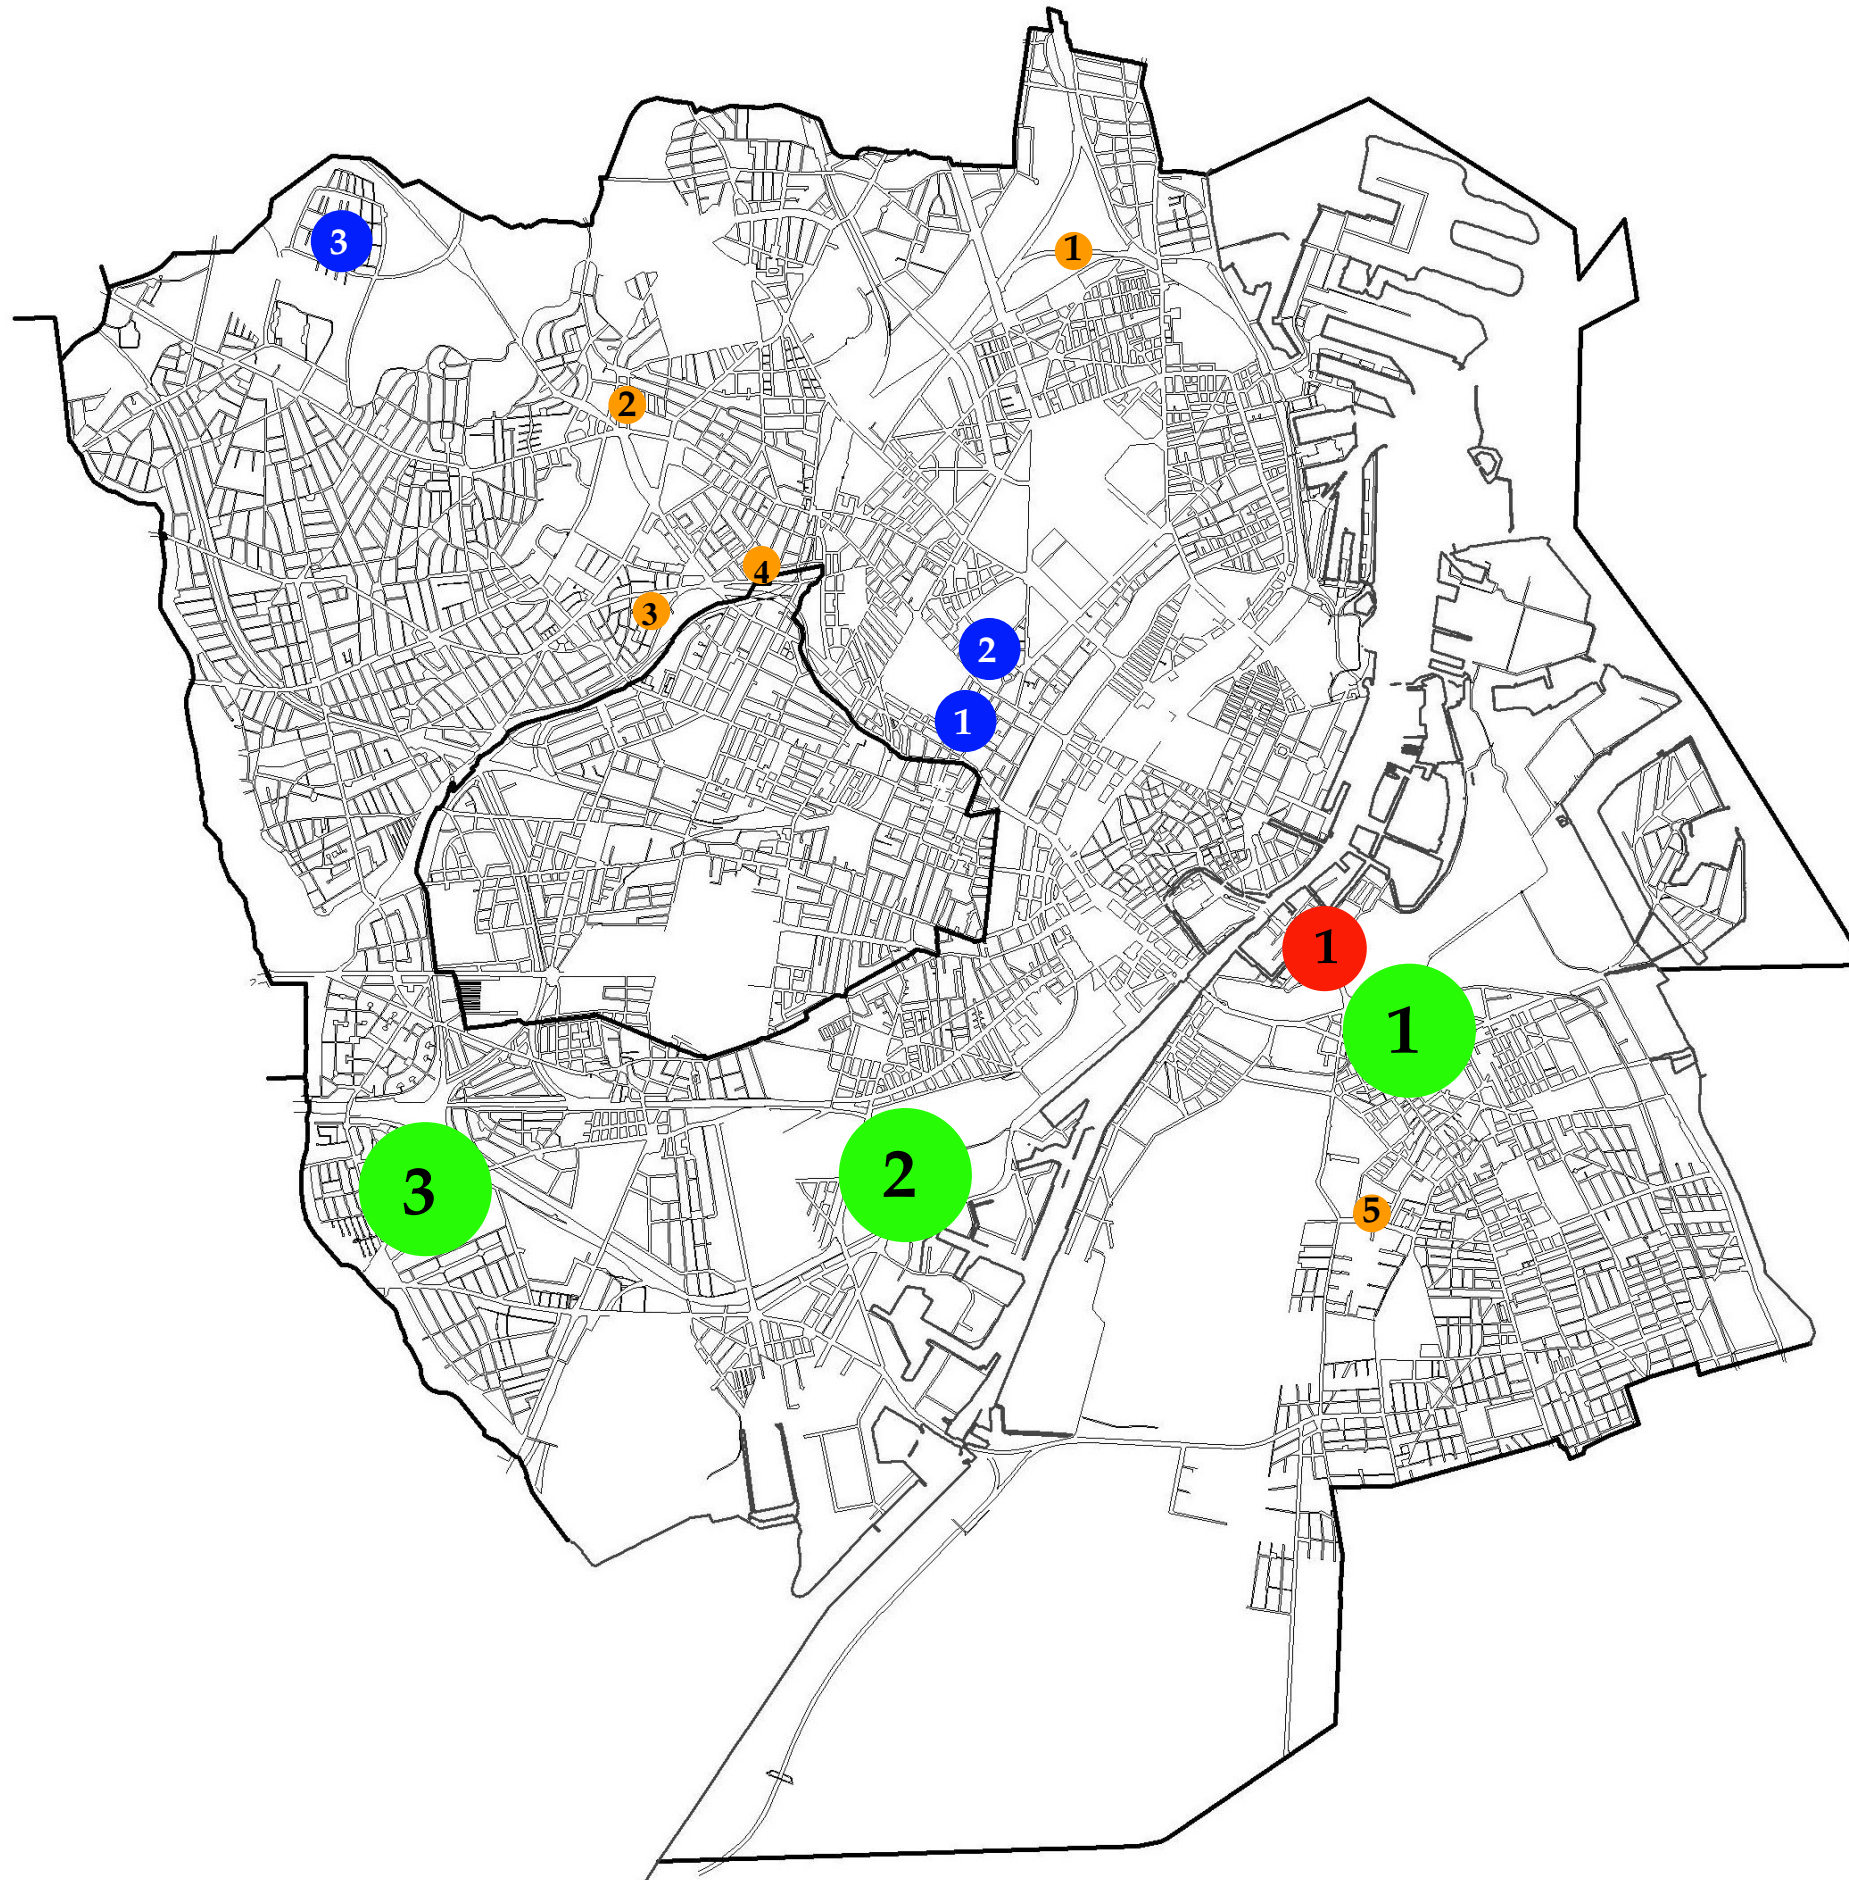

## Bilag 1 Kort over genbrugs-, nærgenbrugs- og kvartermiljøstationer

### ● Eksisterende Kvartermiljøstationer

1. Gartnergade
2. Møllegade
3. Tingbjerg

### ● Eksisterende Nærgenbrugsstationer

1. Christiania

### ● Pladser der kan være på vej

1. Borgervænget (Genbrugsstation)
2. HT Grunden/ Hulgårdsplads (Kvartermiljøstation)
3. Grøndalsvænge (Frb./Kbh.) (Genbrugsstation)
4. Bispeengbuen (Frb/Kbh.) (Genbrugsstation)
5. Hørgården (Kvartermiljøstation)