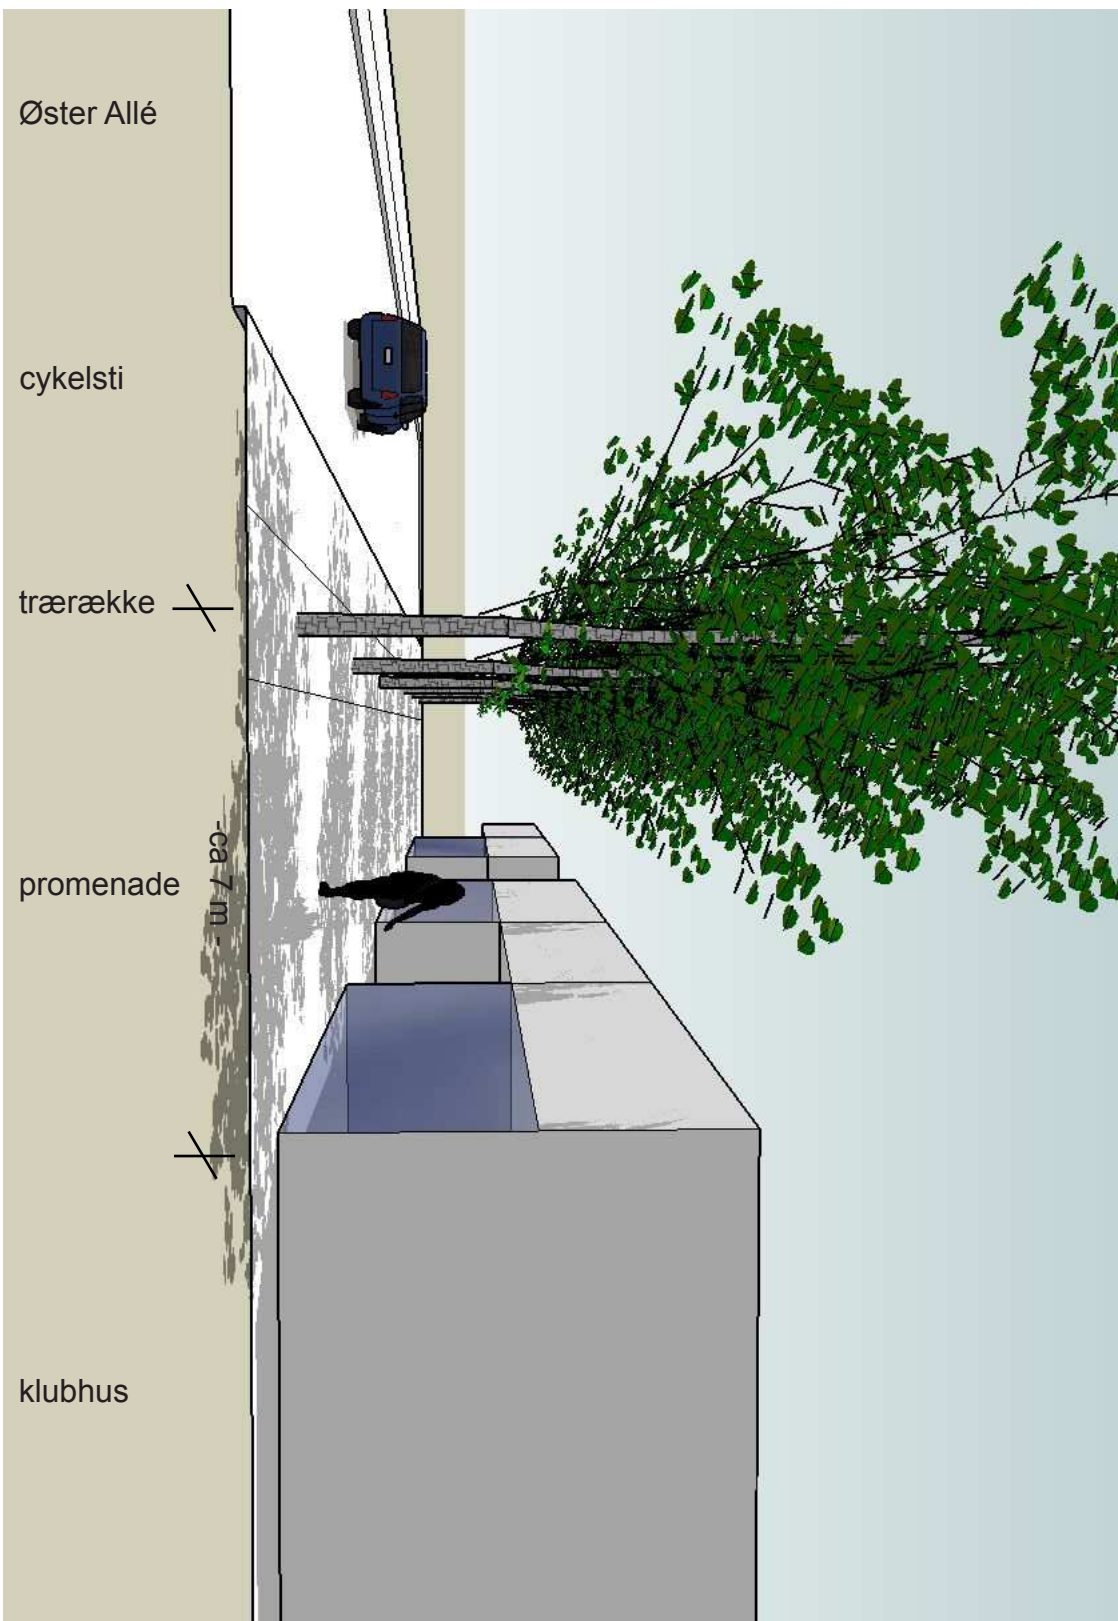

Øster Allé

Volumenstudie til klub for Fælledklubben

Dato: 18.01.2007

Bilag 3

Øster Allé

cykelsti

trærække

promenade

ca 7 m

klubhus

Øster Allé

Volumenstudie til Klub for Fælledeklubben

Dato: 18.01.2007

Bilag 4