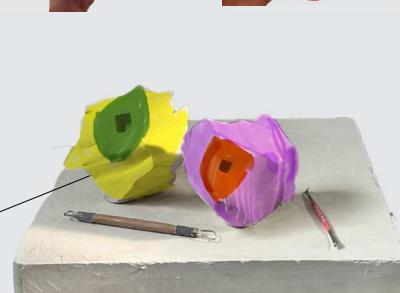

Mindmap

Inspiration

The Ice Cube Project, 2004. Foto: Marco Evaristi / Hans Ole Madsen

Ice Watch, 2014
Place du Panthéon, Paris, 2015 Photo: Martin Argyroglo

Ai Weiwei Colored Vases (detail), 2007-2010

Tony Cragg, Over the Earth, 2017. Bronze – 97 × 125 × 40 cm.

Inspiration: Ron Nagle, Takuro Kuwata, Floris Wubben, Rachel Kneebone, Rosemarie Trockel, Ken Price.

Materialer, teknik og skitsering

- idéudvikling

Teknik:

- Skære med skæretråd
- Modellering (hånd)
- Udhulning (hånd)

Keramisk glasur test
- Bløde runde sanelige former og farver

Skitse idé med farvelægning

Modeller og formudtryk

- Ler og glasurtest

Ubrændt ler med stenskruktur

Eksperimentering med glasur

Brændt ler med glasur (test)