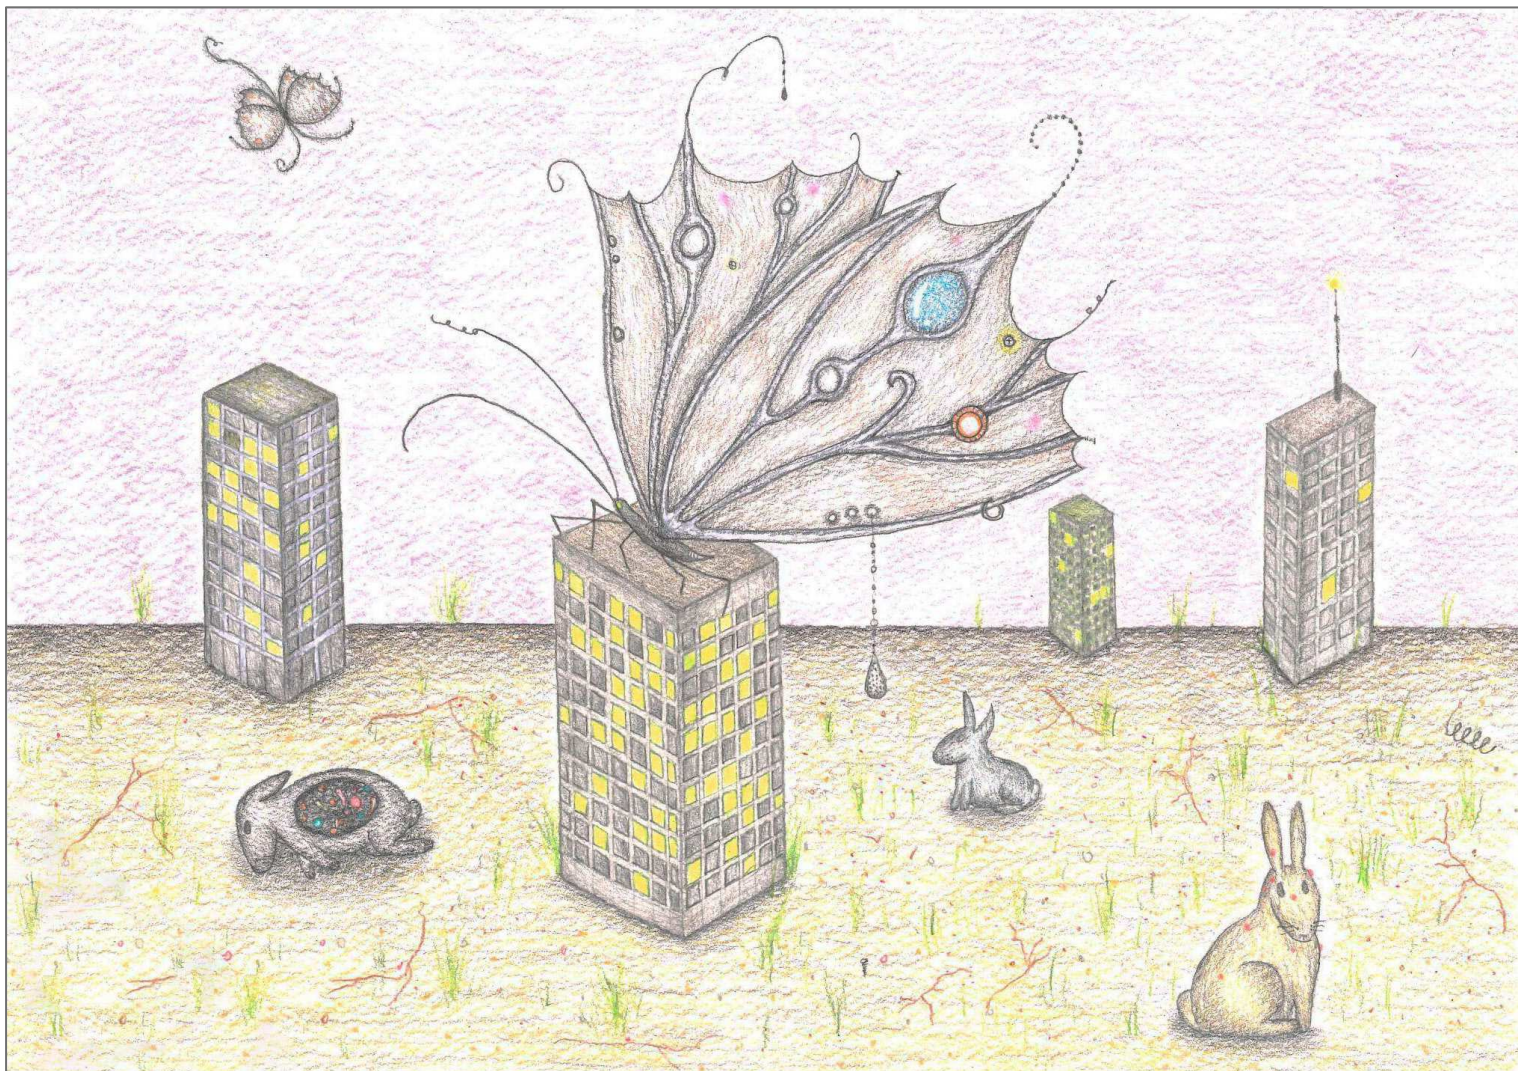

SKYLINE (skitse)
Soloudstilling, Udstillingsstedet Sydhavn Station
14. februar - 16. marts 2025

Skitse af installationen, der spreder sig gennem det indendørs udstillingsrum (ca. 50 m²).

Keramikkaniner til installationen. Produceret på residenciet *Materialbaserade processer*, Konstnärernas Kollektivverkstad, Bohuslän, Sverige, 2024.
Venstre: 40 x 25 x 10 cm, højre: 40 x 30 x 20 cm