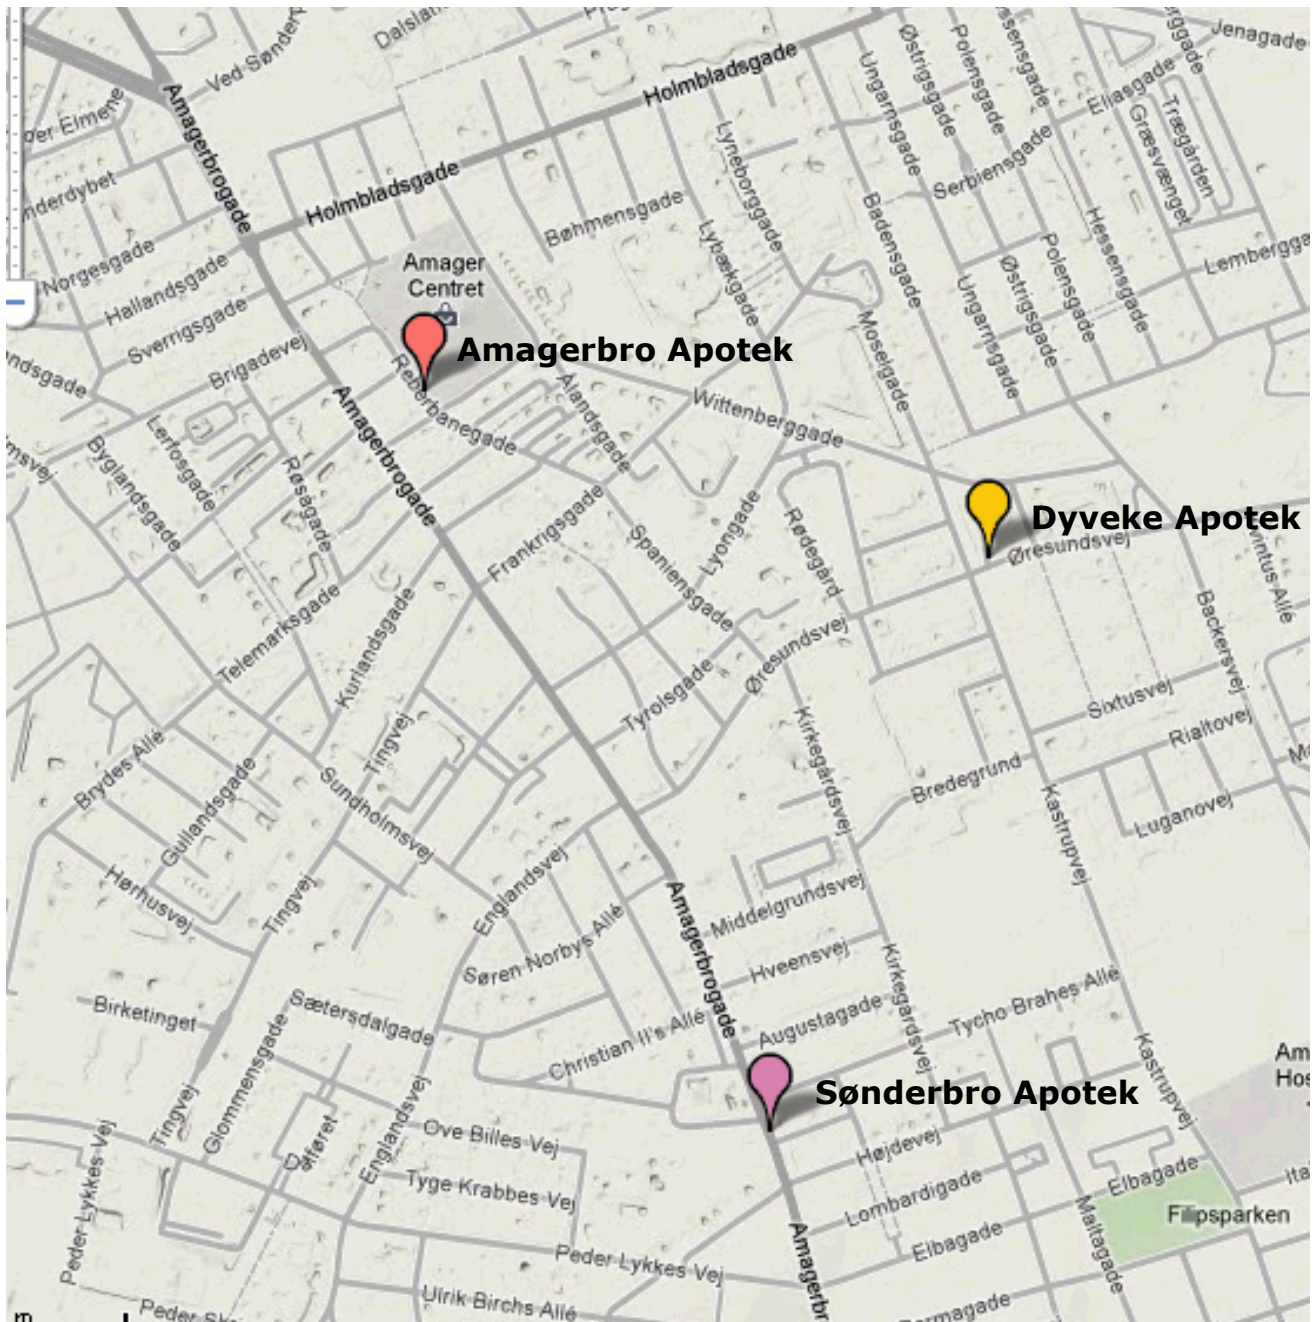

Apoteker på Amager

Amagerbro Apotek, Reberbanegade 3, 2300 København S

Dyveke Apotek, Øresundsvej 53, 2300 København S

Sønderbro Apotek, Amagerbrogade 158, 2300 København S

Afstand: Der er 786 m fra Amagerbro Apotek til Dyveke Apotek og 929 m fra Dyveke Apotek til Sønderbro Apotek. Der er 1 km. fra Amagerbro Apotek til Sønderbro Apotek.